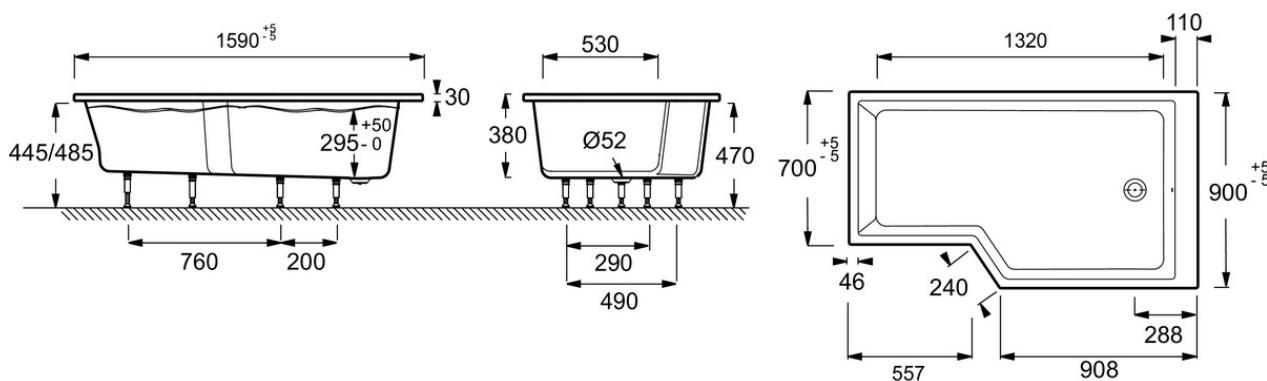

Produits complémentaires

- E4930: Pare-bain, 2 volets
- E6D135: Tablier frontal et latéral

Dessin technique

Descriptif CCTP: Baignoire bain-douche 160 x 90 cm, gauche. E6D400L. Collection : NÉO. DIMENSIONS : 160 x 90 x 47,50 cm. POIDS : 23,5 kg. MATÉRIAU : Acrylique. TYPE D'INSTALLATION : Encastré. HAUTEUR D'EAU : Réglable de 29,5 à 34,5 cm. HAUTEUR D'ENJAMBEMENT : De 47,5 à 51,5 cm. VOLUME (L) : 255/185. FORME : Asymétrique. DIAMÈTRE DE BONDE (CM) : 5,2 cm. HAUTEUR DES PIEDS : de 9,5 à 13,5 cm. VERSION : Gauche. PIEDS : Fournis. MARCHE-PIEDS : Fourni. VIDAGE : Fourni. TABLIER ASSOCIÉ EN OPTION : Oui. LONGUEUR INTÉRIEURE FOND DE CUVE : 130 cm. LARGEUR INTÉRIEURE FOND DE CUVE : 52/72 cm. BAIGNOIRE DEUX PLACES : Non. EQUIPABLE EN BALNÉO : Non. DURÉE GARANTIE (ANNÉES) : 10. LIVRÉ AVEC : Marchepied en bois et vidage spécifique.

Produits complémentaires

- E4930: Pare-bain, 2 volets
- E6D135: Tablier frontal et latéral

Dessin technique

Descriptif CCTP : Baignoire bain-douche 160 x 90 cm, droite. E6D400R. Collection : NÉO. DIMENSIONS : 160 x 90 cm. POIDS : 23,5 kg. MATÉRIAU : Acrylique. TYPED'INSTALLATION : Encastré. HAUTEUR D'EAU : Réglable de 29,5 à 34,5 cm. HAUTEUR D'ENJAMBEMENT : De 47,5 à 51,5 cm. VOLUME (L) : 255/185. FORME : Asymétrique. DIAMÈTRE DE BONDE (CM) : 5,2 cm. HAUTEUR DES PIEDS : de 9,5 à 13,5 cm. VERSION : Droite. PIEDS : Fournis. MARCHE-PIEDS : Fourni. VIDAGE : Fourni. TABLIER ASSOCIÉ EN OPTION : Oui. LONGUEUR INTÉRIEURE FOND DE CUVE : 130 cm. LARGEUR INTÉRIEURE FOND DE CUVE : 52/72 cm. BAIGNOIRE DEUX PLACES : Non. EQUIPABLE EN BALNÉO : Non. DURÉE GARANTIE (ANNÉES) : 10. LIVRÉ AVEC : Marchepied en bois et vidage spécifique.