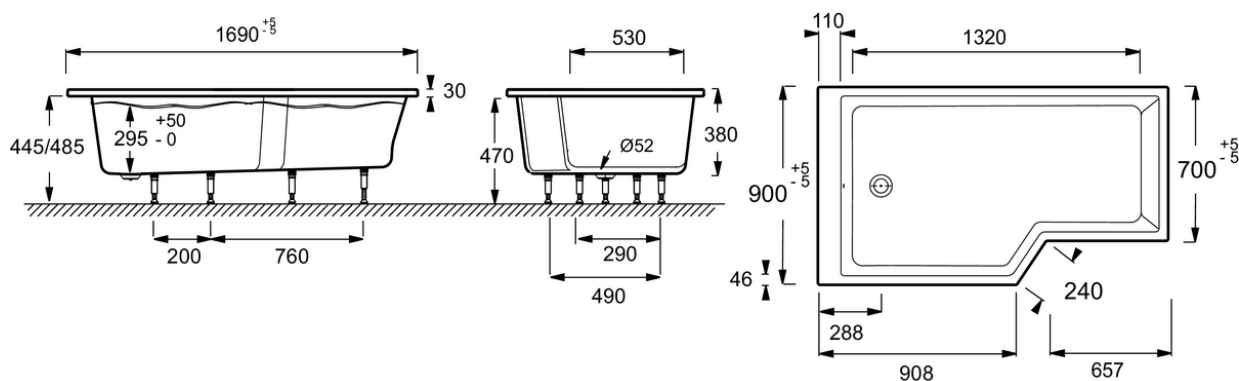

Produits complémentaires

- E4930 : Pare-bain, 2 volets
- E6D135 : Tablier frontal et latéral

Dessin technique

Descriptif CCTP : Baignoire bain-douche compacte 150 x 80 cm, gauche. E6D419L. Collection : NÉO. DIMENSIONS : 150 x 80 x 47,50 cm. POIDS : 27,5 kg. MATÉRIAU : Acrylique. TYPE D'INSTALLATION : Encastré. HAUTEUR D'EAU : 29,5 à 34,5 cm. HAUTEUR D'ENJAMBEMENT : 47,5 à 51,5 cm. VOLUME (L) : 204/134. FORME : Asymétrique. DIAMÈTRE DE BONDE (CM) : 5,2 cm. HAUTEUR DES PIEDS : 9,5 à 13,5 cm. VERSION : Gauche. PIEDS : Fournis. MARCHE-PIEDS : Fourni. VIDAGE : Fourni. TABLIER ASSOCIÉ EN OPTION : Oui. LONGUEUR INTÉRIEURE FOND DE CUVE : 120 cm. LARGEUR INTÉRIEURE FOND DE CUVE : 52/72 cm. BAIGNOIRE DEUX PLACES : Non. EQUIPABLE EN BALNÉO : Non. DURÉE GARANTIE (ANNÉES) : 10. LIVRÉE AVEC : Marchepied en bois et vidage spécifique.

Produits complémentaires

- E4930: Pare-bain, 2 volets
- E6D135: Tablier frontal et latéral

Dessin technique

Descriptif CCTP : Baignoire bain-douche 170 x 90 cm, gauche. E6D402L. Collection : NÉO. DIMENSIONS : 170 x 90 x 47,50 cm. POIDS : 26 kg. MATÉRIAU : Acrylique. TYPE D'INSTALLATION : Encastré. HAUTEUR D'EAU : Réglable de 29,5 à 34,5 cm. HAUTEUR D'ENJAMBEMENT : De 47,5 à 51,5 cm. VOLUME (L) : 258/188. FORME : Asymétrique. DIAMÈTRE DE BONDE (CM) : 5,2 cm. HAUTEUR DES PIEDS : de 9,5 à 13,5 cm. VERSION : Gauche. PIEDS : Fournis. MARCHE-PIEDS : Fourni. VIDAGE : Fourni. TABLIER ASSOCIÉ EN OPTION : Oui. LONGUEUR INTÉRIEURE FOND DE CUVE : 132 cm. LARGEUR INTÉRIEURE FOND DE CUVE : 52/72 cm. BAIGNOIRE DEUX PLACES : Non. EQUIPABLE EN BALNÉO : Non. DURÉE GARANTIE (ANNÉES) : 10. LIVRÉ AVEC : Marchepied en bois et vidage spécifique.