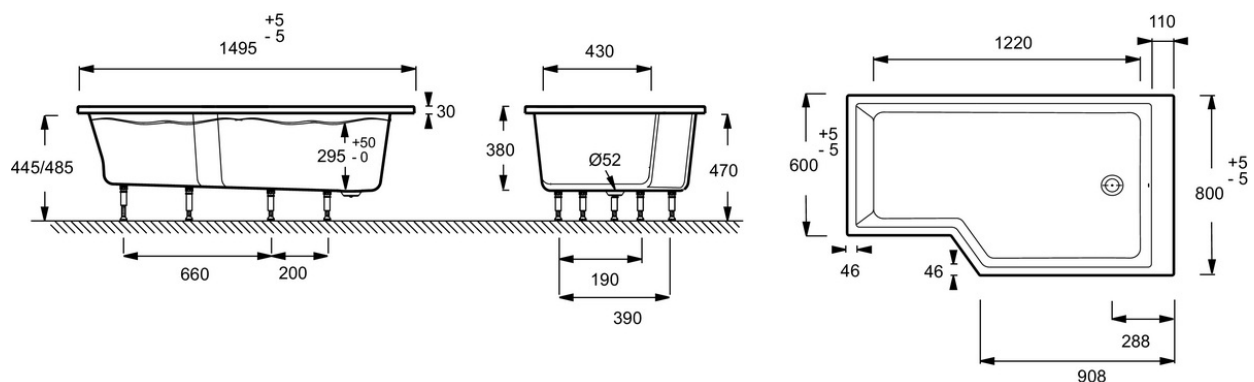

Produits complémentaires

- E4930 : Pare-bain, 2 volets
- E6D135 : Tablier frontal et latéral

Dessin technique

Descriptif CCTP : Baignoire bain-douche compacte 150 x 80 cm, gauche. E6D419L. Collection : NÉO. DIMENSIONS : 150 x 80 x 47,50 cm. POIDS : 27,5 kg. MATÉRIAU : Acrylique. TYPE D'INSTALLATION : Encastré. HAUTEUR D'EAU : 29,5 à 34,5 cm. HAUTEUR D'ENJAMBEMENT : 47,5 à 51,5 cm. VOLUME (L) : 204/134. FORME : Asymétrique. DIAMÈTRE DE BONDE (CM) : 5,2 cm. HAUTEUR DES PIEDS : 9,5 à 13,5 cm. VERSION : Gauche. PIEDS : Fournis. MARCHE-PIEDS : Fourni. VIDAGE : Fourni. TABLIER ASSOCIÉ EN OPTION : Oui. LONGUEUR INTÉRIEURE FOND DE CUVE : 120 cm. LARGEUR INTÉRIEURE FOND DE CUVE : 52/72 cm. BAIGNOIRE DEUX PLACES : Non. EQUIPABLE EN BALNÉO : Non. DURÉE GARANTIE (ANNÉES) : 10. LIVRÉE AVEC : Marchepied en bois et vidage spécifique.

Produits complémentaires

- E4930: Pare-bain, 2 volets
- E6D135: Tablier frontal et latéral

Dessin technique

Descriptif CCTP : Baignoire bain-douche compacte 150 x 80 cm, droite. E6D419R. Collection : NÉO. DIMENSIONS : 150 x 80 x 47,50 cm. POIDS : 27,5 kg. MATÉRIAU : Acrylique. TYPE D'INSTALLATION : Encastré. HAUTEUR D'EAU : 29,5 à 34,5 cm. HAUTEUR D'ENJAMBEMENT : 47,5 à 51,5 cm. VOLUME (L) : 204/134. FORME : Asymétrique. DIAMÈTRE DE BONDE (CM) : 5,2 cm. HAUTEUR DES PIEDS : 9,5 à 13,5 cm. VERSION : Droite. PIEDS : Fournis. MARCHE-PIEDS : Fourni. VIDAGE : Fourni. TABLIER ASSOCIÉ EN OPTION : Oui. LONGUEUR INTÉRIEURE FOND DE CUVE : 120 cm. LARGEUR INTÉRIEURE FOND DE CUVE : 52/72 cm. BAIGNOIRE DEUX PLACES : Non. EQUIPABLE EN BALNÉO : Non. DURÉE GARANTIE (ANNÉES) : 10. LIVRÉ AVEC : Marchepied en bois et vidage spécifique.