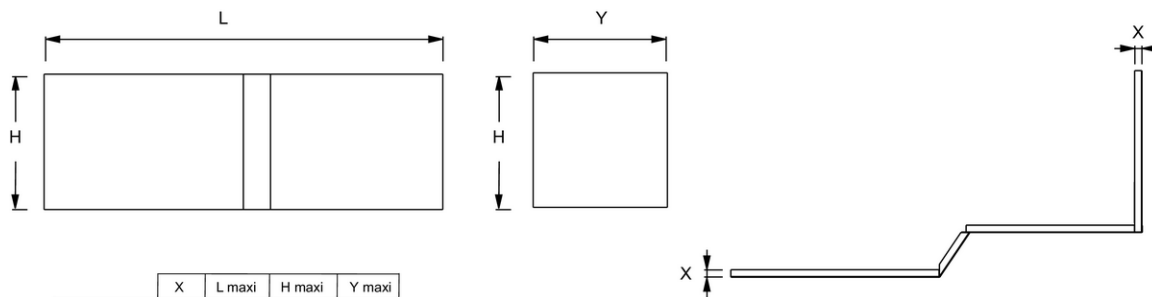

X	L maxi	H maxi	Y maxi
E6D180-00	32	1809	600	-
E6D180-WPM	33	1809	600	-
E6D181-00	32	1809	600	700
E6D181-WPM	33	1809	600	700

Descriptif CCTP : Tablier frontal et latéral bain-douche. E6D181. Collection : NÉO. DIMENSIONS : 180 x 90 x 60 cm. POIDS : 8 kg. MATÉRIAU : Acrylique. TYPE D'INSTALLATION : En angle. HAUTEUR D'ENJAMBEMENT : 60 cm maxi. DURÉE GARANTIE (ANNÉES) : 5.