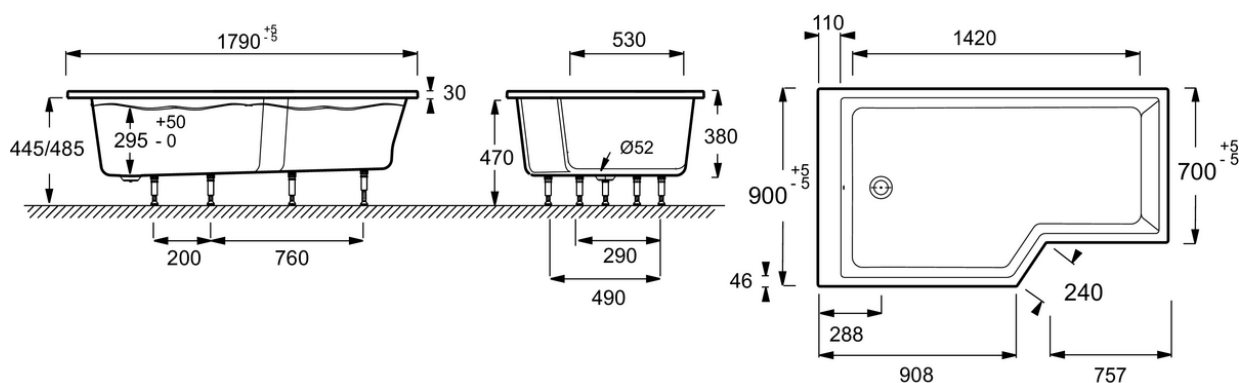

Produits complémentaires

- E4930 : Pare-bain, 2 volets
- E6D135 : Tablier frontal et latéral

Dessin technique

Descriptif CCTP : Baignoire bain-douche compacte 150 x 80 cm, gauche. E6D419L. Collection : NÉO. DIMENSIONS : 150 x 80 x 47,50 cm. POIDS : 27,5 kg. MATÉRIAU : Acrylique. TYPE D'INSTALLATION : Encastré. HAUTEUR D'EAU : 29,5 à 34,5 cm. HAUTEUR D'ENJAMBEMENT : 47,5 à 51,5 cm. VOLUME (L) : 204/134. FORME : Asymétrique. DIAMÈTRE DE BONDE (CM) : 5,2 cm. HAUTEUR DES PIEDS : 9,5 à 13,5 cm. VERSION : Gauche. PIEDS : Fournis. MARCHE-PIEDS : Fourni. VIDAGE : Fourni. TABLIER ASSOCIÉ EN OPTION : Oui. LONGUEUR INTÉRIEURE FOND DE CUVE : 120 cm. LARGEUR INTÉRIEURE FOND DE CUVE : 52/72 cm. BAIGNOIRE DEUX PLACES : Non. EQUIPABLE EN BALNÉO : Non. DURÉE GARANTIE (ANNÉES) : 10. LIVRÉE AVEC : Marchepied en bois et vidage spécifique.

Produits complémentaires

- E4930: Pare-bain, 2 volets
- E6D135: Tablier frontal et latéral

Dessin technique

Descriptif CCTP : Baignoire bain-douche 180 x 90 cm, gauche. E6D404L. Collection : NÉO. DIMENSIONS : 180 x 90 cm. POIDS : 27,5 kg. MATÉRIAU : Acrylique. TYPE D'INSTALLATION : Encastré. HAUTEUR D'EAU : Réglable de 29,5 à 34,5 cm. HAUTEUR D'ENJAMBEMENT : De 47,5 à 51,5 cm. VOLUME (L) : 272/202. FORME : Asymétrique. DIAMÈTRE DE BONDE (CM) : 5,2 cm. HAUTEUR DES PIEDS : de 9,5 à 13,5 cm. VERSION : Gauche. PIEDS : Fournis. MARCHE-PIEDS : Fourni. VIDAGE : Fourni. TABLIER ASSOCIÉ EN OPTION : Oui. LONGUEUR INTÉRIEURE FOND DE CUVE : 140 cm. LARGEUR INTÉRIEURE FOND DE CUVE : 52/72 cm. BAIGNOIRE DEUX PLACES : Non. EQUIPABLE EN BALNÉO : Non. DURÉE GARANTIE (ANNÉES) : 10. LIVRÉ AVEC : Marchepied en bois et vidage spécifique.