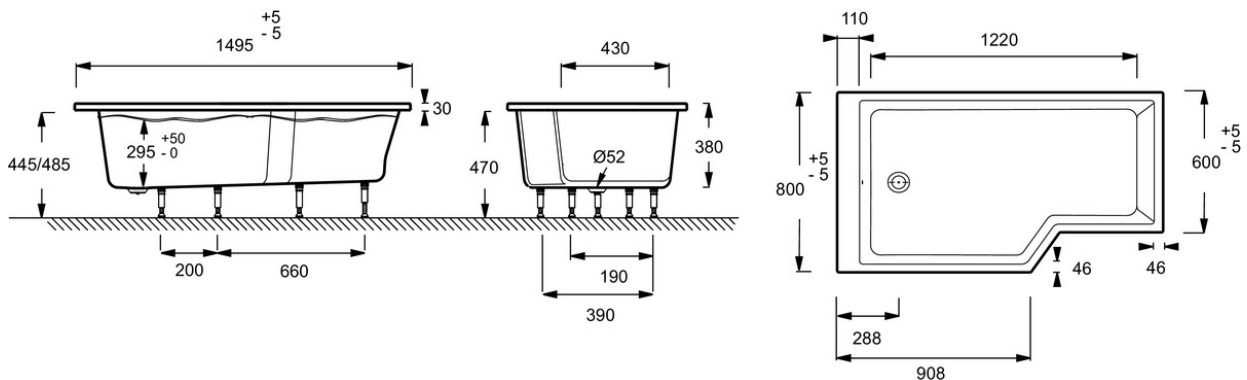

Collection : NÉO

Couleur* :

00 - Blanc brillant

Principaux atouts :

Caractéristiques techniques

- DIMENSIONS : 150 x 80 x 47,50 cm
- MATÉRIAU : Acrylique
- HAUTEUR D'EAU : 29,5 à 34,5 cm
- VOLUME (L) : 204/134
- DIAMÈTRE DE BONDE (CM) : 5,2 cm
- VERSION : Gauche
- MARCHE-PIEDS : Fourni
- TABLIER ASSOCIÉ EN OPTION : Oui
- LARGEUR INTÉRIEURE FOND DE CUVE : 52/72 cm
- EQUIPABLE EN BALNÉO : Non
- LIVRÉE AVEC : Marchepied en bois et vidage spécifique
- POIDS : 27,5 kg
- TYPE D'INSTALLATION : Encastré
- HAUTEUR D'ENJAMBEMENT : 47,5 à 51,5 cm
- FORME : Asymétrique
- HAUTEUR DES PIEDS : 9,5 à 13,5 cm
- PIEDS : Fournis
- VIDAGE : Fourni
- LONGUEUR INTÉRIEURE FOND DE CUVE : 120 cm
- BAIGNOIRE DEUX PLACES : Non
- DURÉE GARANTIE (ANNÉES) : 10

Produits complémentaires

- E4930 : Pare-bain, 2 volets
- E6D135 : Tablier frontal et latéral

Dessin technique

Descriptif CCTP : Baignoire bain-douche compacte 150 x 80 cm, gauche. E6D419L. Collection : NÉO. DIMENSIONS : 150 x 80 x 47,50 cm. POIDS : 27,5 kg. MATÉRIAU : Acrylique. TYPE D'INSTALLATION : Encastré. HAUTEUR D'EAU : 29,5 à 34,5 cm. HAUTEUR D'ENJAMBEMENT : 47,5 à 51,5 cm. VOLUME (L) : 204/134. FORME : Asymétrique. DIAMÈTRE DE BONDE (CM) : 5,2 cm. HAUTEUR DES PIEDS : 9,5 à 13,5 cm. VERSION : Gauche. PIEDS : Fournis. MARCHE-PIEDS : Fourni. VIDAGE : Fourni. TABLIER ASSOCIÉ EN OPTION : Oui. LONGUEUR INTÉRIEURE FOND DE CUVE : 120 cm. LARGEUR INTÉRIEURE FOND DE CUVE : 52/72 cm. BAIGNOIRE DEUX PLACES : Non. EQUIPABLE EN BALNÉO : Non. DURÉE GARANTIE (ANNÉES) : 10. LIVRÉE AVEC : Marchepied en bois et vidage spécifique.