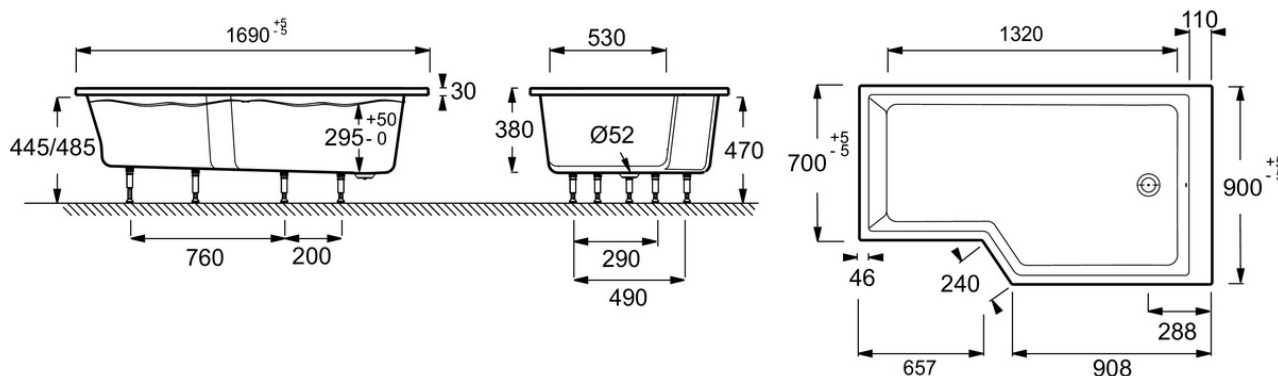

Produits complémentaires

- E4930 : Pare-bain, 2 volets
- E6D135 : Tablier frontal et latéral

Dessin technique

Descriptif CCTP : Baignoire bain-douche compacte 150 x 80 cm, gauche. E6D419L. Collection : NÉO. DIMENSIONS : 150 x 80 x 47,50 cm. POIDS : 27,5 kg. MATÉRIAU : Acrylique. TYPE D'INSTALLATION : Encastré. HAUTEUR D'EAU : 29,5 à 34,5 cm. HAUTEUR D'ENJAMBEMENT : 47,5 à 51,5 cm. VOLUME (L) : 204/134. FORME : Asymétrique. DIAMÈTRE DE BONDE (CM) : 5,2 cm. HAUTEUR DES PIEDS : 9,5 à 13,5 cm. VERSION : Gauche. PIEDS : Fournis. MARCHE-PIEDS : Fourni. VIDAGE : Fourni. TABLIER ASSOCIÉ EN OPTION : Oui. LONGUEUR INTÉRIEURE FOND DE CUVE : 120 cm. LARGEUR INTÉRIEURE FOND DE CUVE : 52/72 cm. BAIGNOIRE DEUX PLACES : Non. EQUIPABLE EN BALNÉO : Non. DURÉE GARANTIE (ANNÉES) : 10. LIVRÉE AVEC : Marchepied en bois et vidage spécifique.

- POIDS : 26 kg
- TYPE D'INSTALLATION : Encastré
- HAUTEUR D'ENJAMBEMENT : De 47,5 à 51,5 cm
- FORME : Asymétrique
- HAUTEUR DES PIEDS : de 9,5 à 13,5 cm
- PIEDS : Fournis
- VIDAGE : Fourni
- LONGUEUR INTÉRIEURE FOND DE CUVE : 130 cm
- BAIGNOIRE DEUX PLACES : Non
- DURÉE GARANTIE (ANNÉES) : 10

Produits complémentaires

- E4930: Pare-bain, 2 volets
- E6D135: Tablier frontal et latéral

Dessin technique

Descriptif CCTP : Baignoire bain-douche 170 x 90 cm, droite. E6D402R. Collection : NÉO. DIMENSIONS : 170 x 90 x 47,50 cm. POIDS : 26 kg. MATÉRIAU : Acrylique. TYPE D'INSTALLATION : Encastré. HAUTEUR D'EAU : Réglable de 29,5 à 34,5 cm. HAUTEUR D'ENJAMBEMENT : De 47,5 à 51,5 cm. VOLUME (L) : 258/188. FORME : Asymétrique. DIAMÈTRE DE BONDE (CM) : 5,2 cm. HAUTEUR DES PIEDS : de 9,5 à 13,5 cm. VERSION : Droite. PIEDS : Fournis. MARCHE-PIEDS : Fourni. VIDAGE : Fourni. TABLIER ASSOCIÉ EN OPTION : Oui. LONGUEUR INTÉRIEURE FOND DE CUVE : 130 cm. LARGEUR INTÉRIEURE FOND DE CUVE : 52/72 cm. BAIGNOIRE DEUX PLACES : Non. EQUIPABLE EN BALNÉO : Non. DURÉE GARANTIE (ANNÉES) : 10. LIVRÉ AVEC : Marchepied en bois et vidage spécifique.