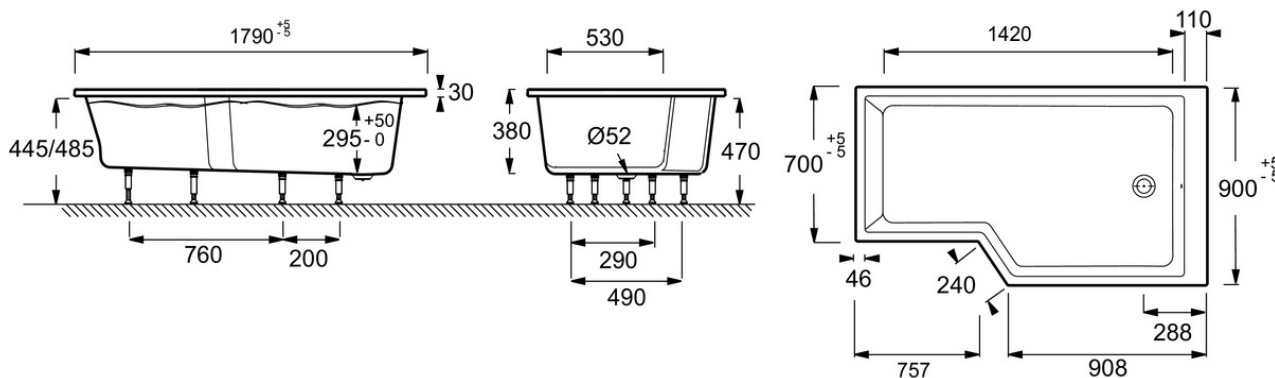

Produits complémentaires

- E4930: Pare-bain, 2 volets
- E6D135: Tablier frontal et latéral

Dessin technique

Descriptif CCTP : Baignoire bain-douche compacte 150 x 80 cm, droite. E6D419R. Collection : NÉO. DIMENSIONS : 150 x 80 x 47,50 cm. POIDS : 27,5 kg. MATÉRIAU : Acrylique. TYPE D'INSTALLATION : Encastré. HAUTEUR D'EAU : 29,5 à 34,5 cm. HAUTEUR D'ENJAMBEMENT : 47,5 à 51,5 cm. VOLUME (L) : 204/134. FORME : Asymétrique. DIAMÈTRE DE BONDE (CM) : 5,2 cm. HAUTEUR DES PIEDS : 9,5 à 13,5 cm. VERSION : Droite. PIEDS : Fournis. MARCHE-PIEDS : Fourni. VIDAGE : Fourni. TABLIER ASSOCIÉ EN OPTION : Oui. LONGUEUR INTÉRIEURE FOND DE CUVE : 120 cm. LARGEUR INTÉRIEURE FOND DE CUVE : 52/72 cm. BAIGNOIRE DEUX PLACES : Non. EQUIPABLE EN BALNÉO : Non. DURÉE GARANTIE (ANNÉES) : 10. LIVRÉ AVEC : Marchepied en bois et vidage spécifique.

- POIDS : 27,5 kg
- TYPE D'INSTALLATION : Encastré
- HAUTEUR D'ENJAMBEMENT : De 47,5 à 51,5 cm
- FORME : Asymétrique
- HAUTEUR DES PIEDS : de 9,5 à 13,5 cm
- PIEDS : Fournis
- VIDAGE : Fourni
- LONGUEUR INTÉRIEURE FOND DE CUVE : 140 cm
- BAIGNOIRE DEUX PLACES : Non
- DURÉE GARANTIE (ANNÉES) : 10

Produits complémentaires

- E4930: Pare-bain, 2 volets
- E6D135: Tablier frontal et latéral

Dessin technique

Descriptif CCTP : Baignoire bain-douche 180 x 90 cm, droite. E6D404R. Collection : NÉO. DIMENSIONS : 180 x 90 x 47,50 cm. POIDS : 27,5 kg. MATÉRIAU : Acrylique. TYPE D'INSTALLATION : Encastré. HAUTEUR D'EAU : Réglable de 29,5 à 34,5 cm. HAUTEUR D'ENJAMBEMENT : De 47,5 à 51,5 cm. VOLUME (L) : 272/202. FORME : Asymétrique. DIAMÈTRE DE BONDE (CM) : 5,2 cm. HAUTEUR DES PIEDS : de 9,5 à 13,5 cm. VERSION : Droite. PIEDS : Fournis. MARCHE-PIEDS : Fourni. VIDAGE : Fourni. TABLIER ASSOCIÉ EN OPTION : Oui. LONGUEUR INTÉRIEURE FOND DE CUVE : 140 cm. LARGEUR INTÉRIEURE FOND DE CUVE : 52/72 cm. BAIGNOIRE DEUX PLACES : Non. EQUIPABLE EN BALNÉO : Non. DURÉE GARANTIE (ANNÉES) : 10. LIVRÉ AVEC : Marchepied en bois et vidage spécifique.