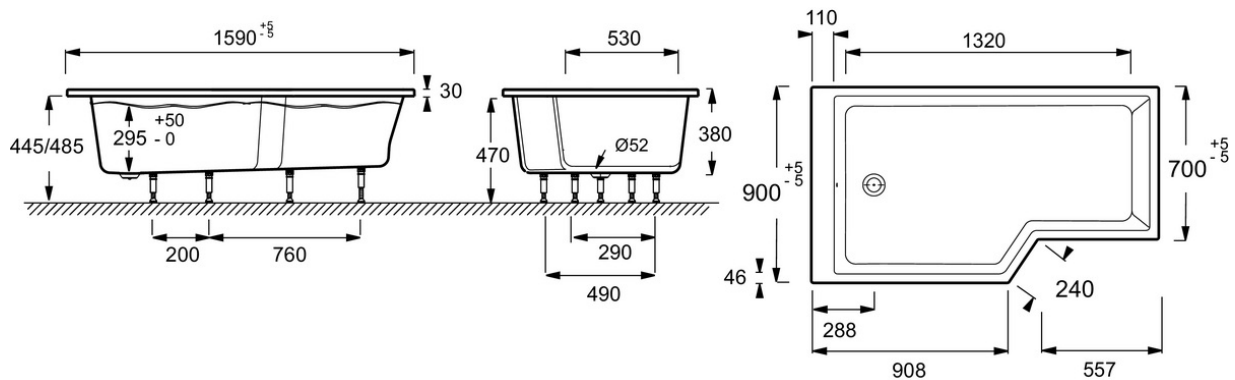

Produits complémentaires

- E4930 : Pare-bain, 2 volets
- E6D135 : Tablier frontal et latéral

Dessin technique

Descriptif CCTP : Baignoire bain-douche compacte 150 x 80 cm, gauche. E6D419L. Collection : NÉO. DIMENSIONS : 150 x 80 x 47,50 cm. POIDS : 27,5 kg. MATÉRIAU : Acrylique. TYPE D'INSTALLATION : Encastré. HAUTEUR D'EAU : 29,5 à 34,5 cm. HAUTEUR D'ENJAMBEMENT : 47,5 à 51,5 cm. VOLUME (L) : 204/134. FORME : Asymétrique. DIAMÈTRE DE BONDE (CM) : 5,2 cm. HAUTEUR DES PIEDS : 9,5 à 13,5 cm. VERSION : Gauche. PIEDS : Fournis. MARCHE-PIEDS : Fourni. VIDAGE : Fourni. TABLIER ASSOCIÉ EN OPTION : Oui. LONGUEUR INTÉRIEURE FOND DE CUVE : 120 cm. LARGEUR INTÉRIEURE FOND DE CUVE : 52/72 cm. BAIGNOIRE DEUX PLACES : Non. EQUIPABLE EN BALNÉO : Non. DURÉE GARANTIE (ANNÉES) : 10. LIVRÉE AVEC : Marchepied en bois et vidage spécifique.

Produits complémentaires

- E4930: Pare-bain, 2 volets
- E6D135: Tablier frontal et latéral

Dessin technique

Descriptif CCTP: Baignoire bain-douche 160 x 90 cm, gauche. E6D400L. Collection : NÉO. DIMENSIONS : 160 x 90 x 47,50 cm. POIDS : 23,5 kg. MATÉRIAU : Acrylique. TYPE D'INSTALLATION : Encastré. HAUTEUR D'EAU : Réglable de 29,5 à 34,5 cm. HAUTEUR D'ENJAMBEMENT : De 47,5 à 51,5 cm. VOLUME (L) : 255/185. FORME : Asymétrique. DIAMÈTRE DE BONDE (CM) : 5,2 cm. HAUTEUR DES PIEDS : de 9,5 à 13,5 cm. VERSION : Gauche. PIEDS : Fournis. MARCHE-PIEDS : Fourni. VIDAGE : Fourni. TABLIER ASSOCIÉ EN OPTION : Oui. LONGUEUR INTÉRIEURE FOND DE CUVE : 130 cm. LARGEUR INTÉRIEURE FOND DE CUVE : 52/72 cm. BAIGNOIRE DEUX PLACES : Non. EQUIPABLE EN BALNÉO : Non. DURÉE GARANTIE (ANNÉES) : 10. LIVRÉ AVEC : Marchepied en bois et vidage spécifique.