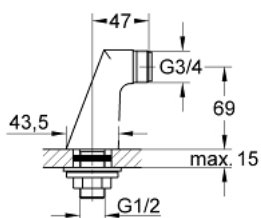

12 030 000 RACCORD COLONNETTE 1/2"

DESCRIPTION DU PRODUIT

- Couleur: Chromé
- Pour toutes les séries avec écrous visibles 3/4"
- 3/4" x 1/2"
- Contre-écrou de serrage 1/2"
- Saillie 47 mm
- GROHE Brillance Longue Durée : Brillance éclatante année après année