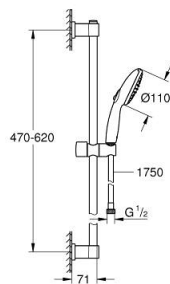

27 948 001 VITALIO START 110 ENSEMBLE DE DOUCHE 2 JETS AVEC BARRE

DESCRIPTION DU PRODUIT

- Couleur: Chromé
- Composé de :
  - Douchette Vitalio Start 110 (27 946)
  - Barre de douche Vitalio Universal 600 mm (27 724)
  - Flexible douche Vitalioflex Trend 1750 mm (28 742)
- GROHE Économie d'eau Consommation d'eau réduite, jet parfait
- GROHE Sélection facile - Tourner simplement le bouton pour profiter du jet souhaité
- GROHE DreamSpray débit d'eau uniforme pour tous les types de jets
- GROHE Brillance Longue Durée : Brillance éclatante année après année
- GROHE FastFixation : fixation supérieure réglable en hauteur pour ajustement sur des trous existants
- Curseur coulissant et pivotant
- Procédé anti-calcaire SpeedClean
- Conduits d'eau internes, longévité maximale
- ShockProof anneau en silicone protecteur en cas de chute
- Débit maximum : 7,4 l/min à 3 bars
- Pression minimale 1 bar
- Adapté pour les chauffe-eaux instantanés
- Convient pour le vissage (vis et chevilles incluses) ou le collage (GROHE QuickGlue S 41 247 000 vendu séparément - 2 tubes sont nécessaires)
- Tenue à l'arrachement : 20 kg max
- La tenue à l'arrachement spécifiée est valable pour une charge statique (appliquée lentement) et pour l'utilisation prévue uniquement
- Packaging 5 couleurs