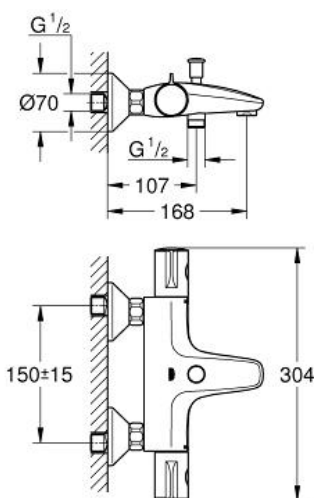

GROHTHERM 800

Mitigeur thermostatique Bain / Douche 1/2

Référence : 34569000

GROHE s.a.r.l | Siège, salle d'exposition – 60, Boulevard de la Mission Marchand
92418 Courbevoie – La Défense Cedex
Tél +33 (0)1 49 97 29 00 | Fax +33(0)1 55 70 20 38

Pure Freude
an Wasser

GROHE