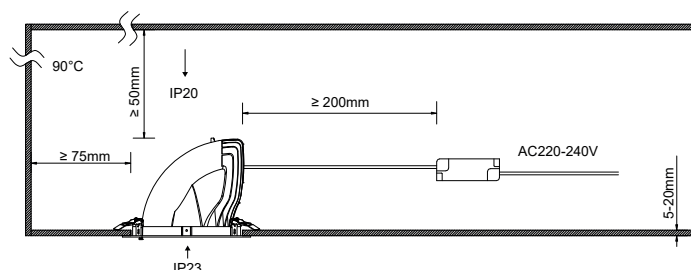

INSTALLATION

Lieu de montage	Usage en intérieur uniquement
Diamètre d'encastrement	215 mm
Profondeur d'encastrement	240 mm
Recouvrable par un isolant	Le produit ne peut pas être recouvert après montage, même par un isolant.
Plage de température ambiante	-25°C ~ +50°C