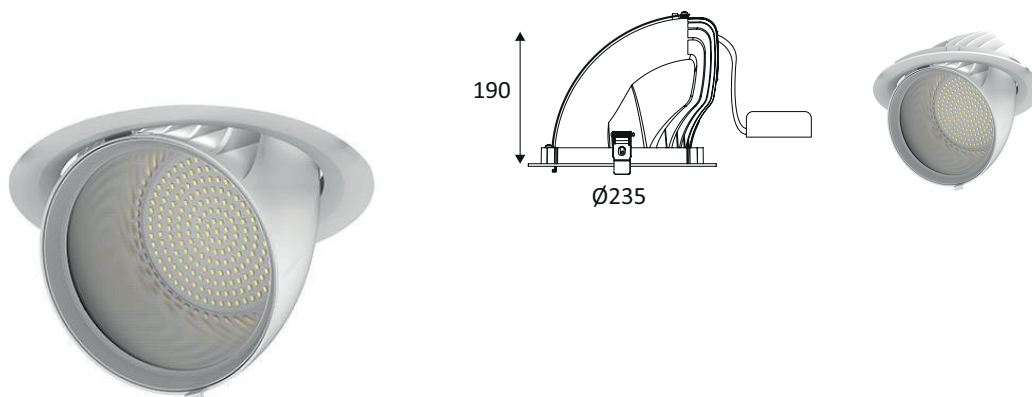

DO344NW04

SPIRA 3 RX 60W 8680Lm 4000K 40°

Downlight encastré rond orientable.
Verre de protection.
Fixation par ressorts.
Convertisseur non dimmable déporté fourni.

WEB

GÉNÉRAL

Classe ETIM	EC001744
Garantie	3 ans
Durée de vie	L70B50 - 50.000h
Matière corps	Fonte d'aluminium
Couleur	Blanc
Diamètre	235 mm
Hauteur	190 mm
Poids net	1,72 kg

PHYSIQUE

Technologie	LED intégrée
Source(s) incluse(s)	Oui
Angle d'inclinaison	80°
Angle de rotation	350°
Anti-vandalisme	Non
Test au fil incandescent	850°
Détecteur de mouvement	Non
Détecteur crépusculaire	Non
Eclairage de secours	Non

DO344NW04

SPIRA 3 RX 60W 8680Lm 4000K 40°

OPTIQUE

Emission lumineuse	
Distribution lumineuse	
Diffuseur	Verre clair
Angle de rayonnement	40 °
Température de couleur	4000K
Température de couleur réglable	
Flux lumineux source	8400 lm
Flux lumineux luminaire	6250 lm lm
Efficacité lumineuse luminaire	104,17 lm/W
SDCM (McAdam-Ellipse)	SDCM7

INSTALLATION

Lieu de montage	Usage en intérieur uniquement
Diamètre d'encastrement	215 mm
Profondeur d'encastrement	240 mm
Recouvrable par un isolant	Le produit ne peut pas être recouvert après montage, même par un isolant.
Plage de température ambiante	-25°C ~ +50°C