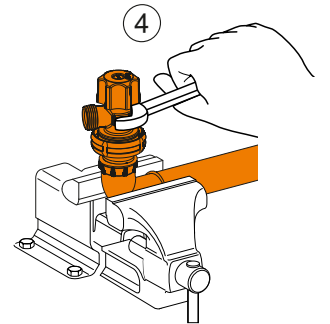

441059 / 280323-0

A-B

9

10

A-B

11