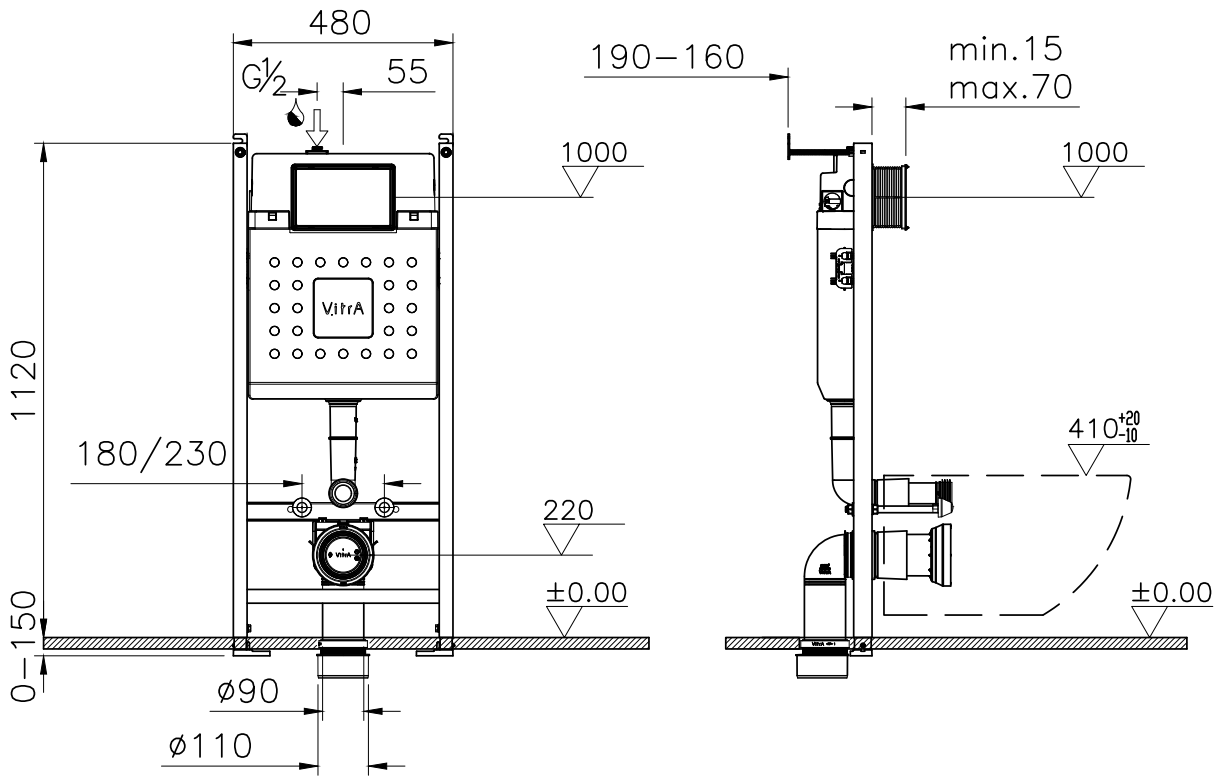

441059 / 280323-0