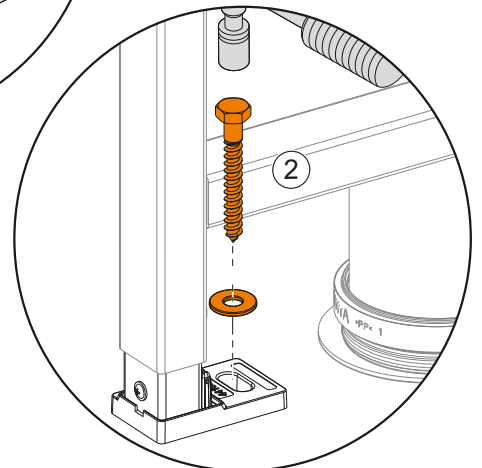

441059 / 280323-0

A

7A

A

8A