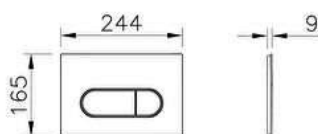

VitrA

Gammes: Root Round

Spécifications techniques

Couleur	Brushed Gold
Hauteur	165
Largeur	244
Profondeur	8
Fonction de montage facile	Oui
Type de montage	Bâti-support
Tailles des produits emballés (LxlxH)	255X200X50

Revêtement du corps	PVD
Type d'application	Face au mur

Matériau du corps	Plastique
Détail du chasse d'eau WC	Bouton
Mesure marketing (cm)	0,9 CM
Garantie	5
Designer	Équipe design de VitrA
Matériau de la façade	Plastique

Dessin Technique 2A

**Spécifications techniques**

Couleur: Brushed Gold **Hauteur:** 165 **Largeur:** 244 **Profondeur:** 8 **Fonction de montage facile:** Oui **Type de montage:** Bâti-support **Tailles des produits emballés (LxIxH):** 255X200X50 **Matériau du corps:** Plastique **Détail du chasse d'eau WC:** Bouton **Mesure marketing (cm):** 0,9 CM **Garantie:** 5 **Designer:** Équipe design de VitrA **Matériau de la façade:** Plastique **Revêtement du corps:** PVD **Type d'application:** Face au mur