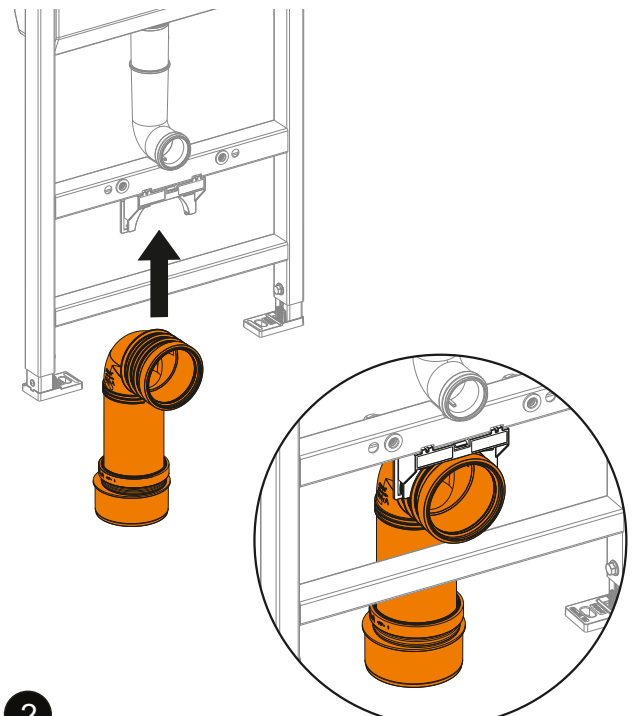

441059 / 280323-0

A-B