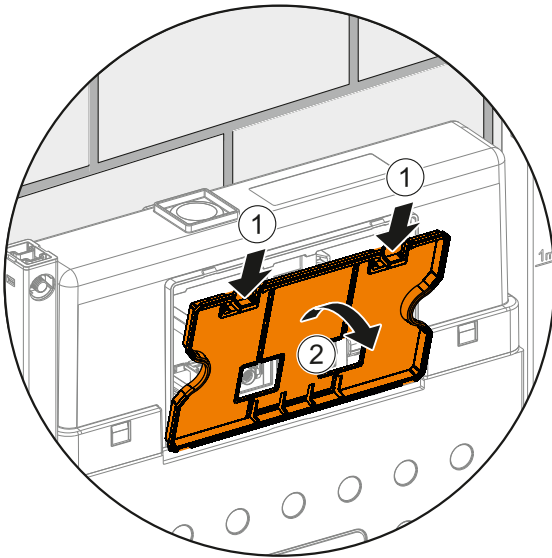

441059 / 280323-0

A-B

9