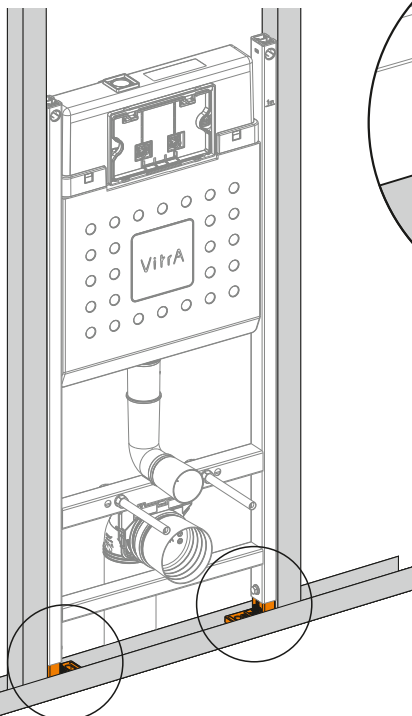

441059 / 280323-0

B

5B

B

6B