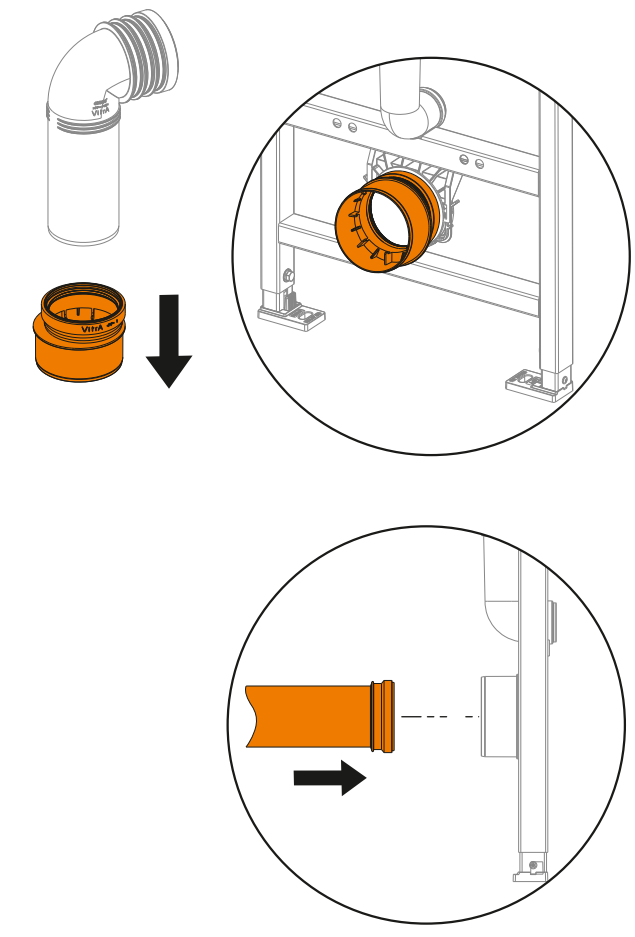

441059 / 280323-0

A-B