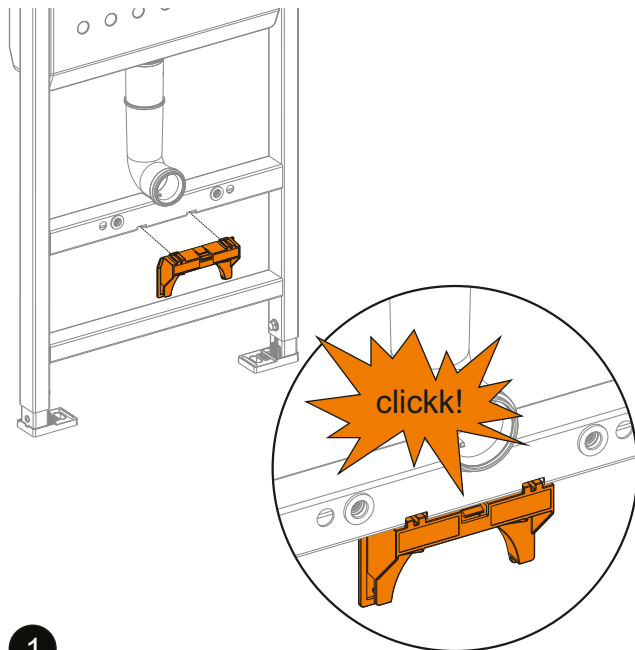

441059 / 280323-0

A-B