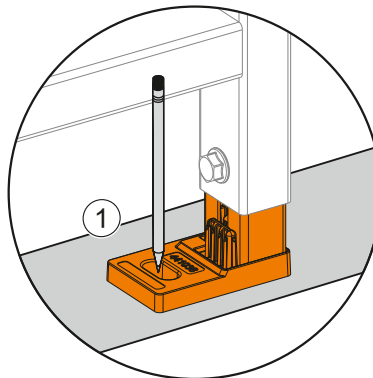

441059 / 280323-0

B

5B

B

6B