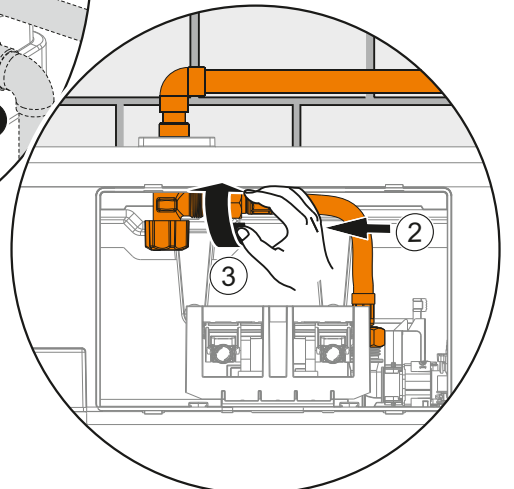

441059 / 280323-0

A-B

9

10

A-B

11