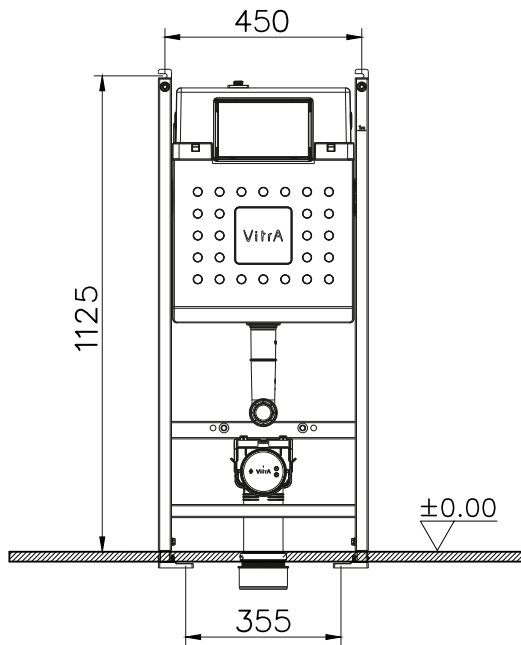

441059 / 280323-0

A