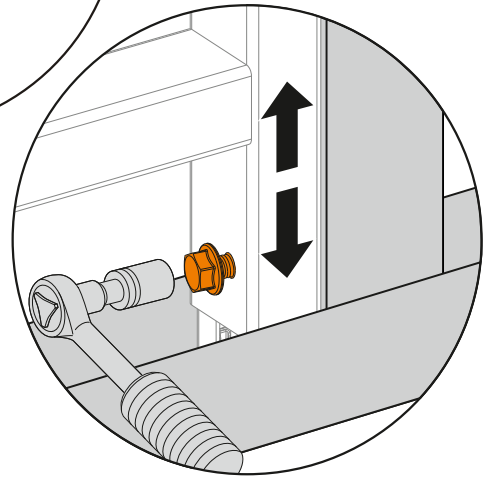

441059 / 280323-0

B