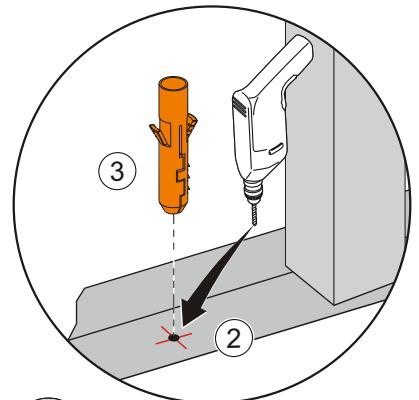

441059 / 280323-0

B

5B

B

6B