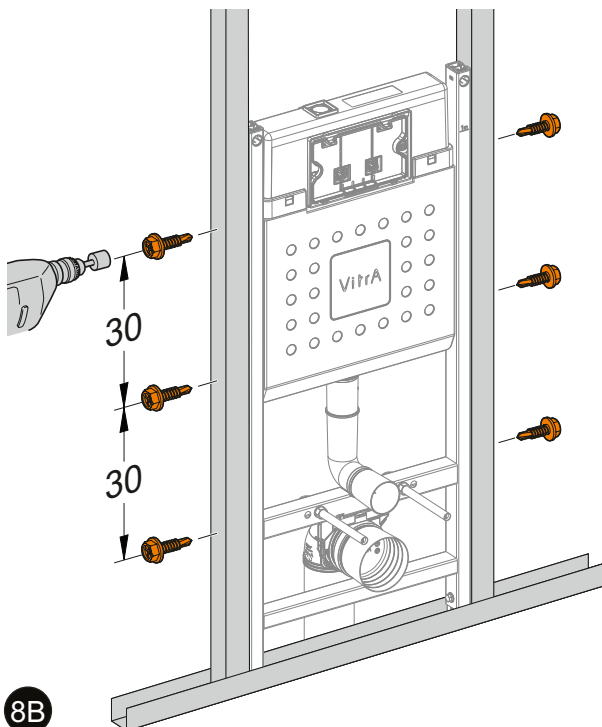

441059 / 280323-0

B

7B

B

8B