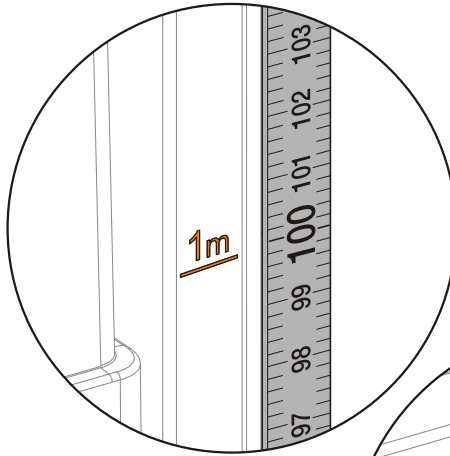

441059 / 280323-0

B