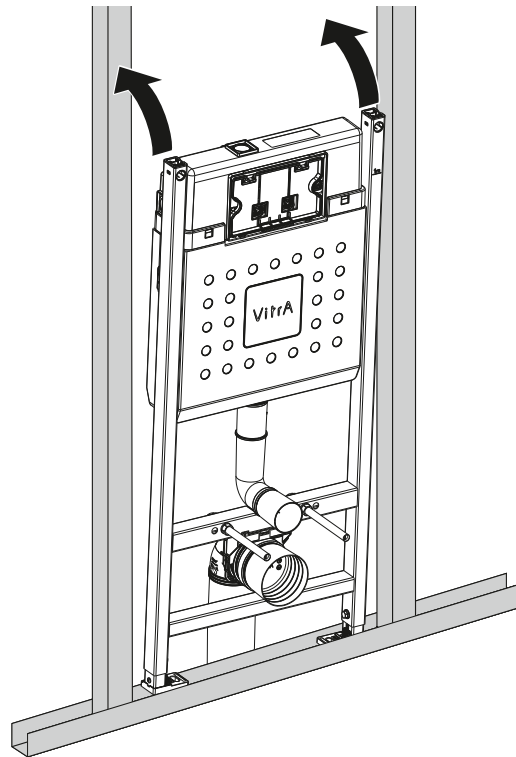

441059 / 280323-0

B