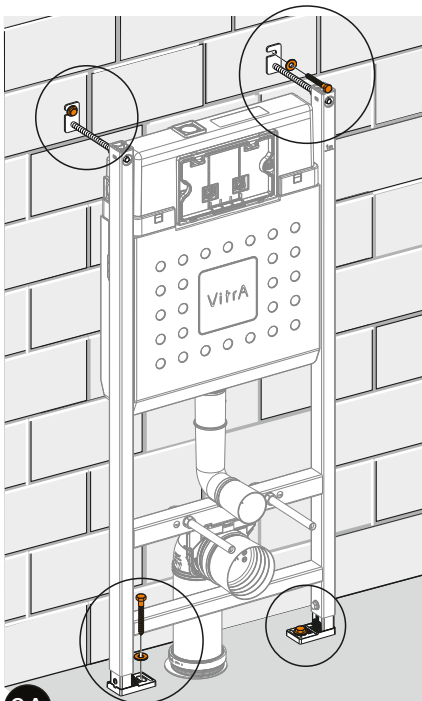

441059 / 280323-0

A

7A

A

8A