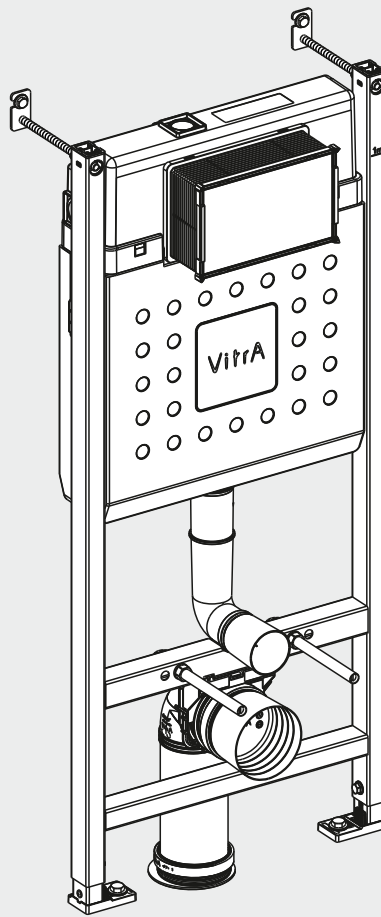

Concealed cistern installation manual

Gömme rezervuar kurulum kılavuzu / Unterputzspülkasten montageanleitung

Bâti-support notices de montage / Система инсталляции для унитаза Инструкция по установке