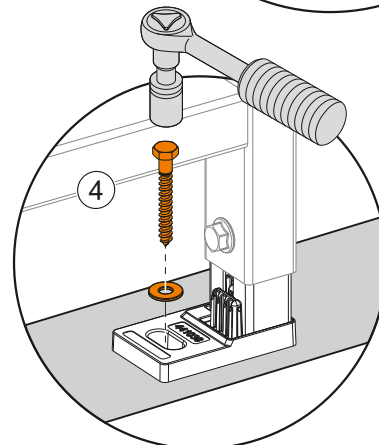

441059 / 280323-0

B

5B

B

6B