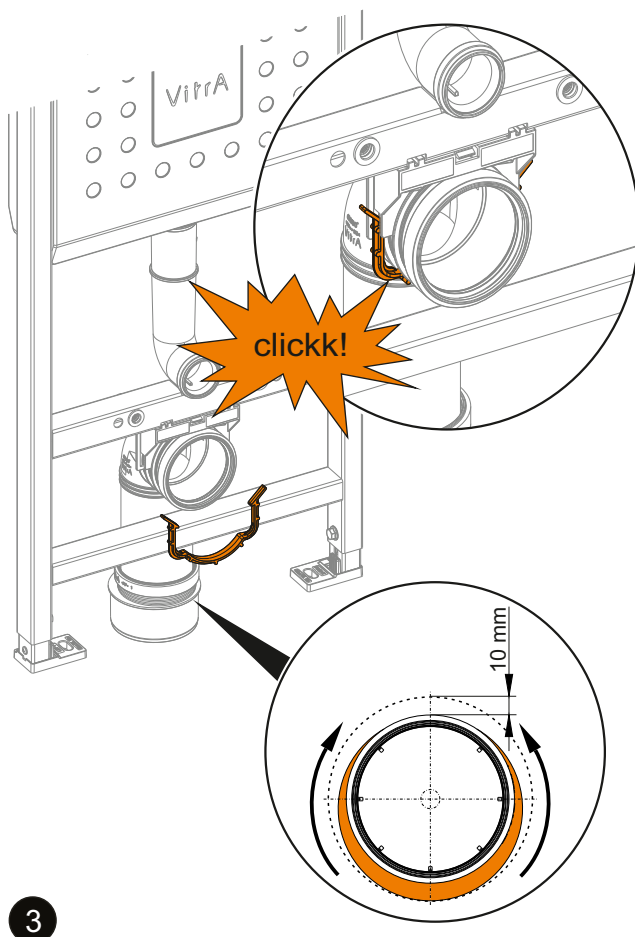

441059 / 280323-0

A-B