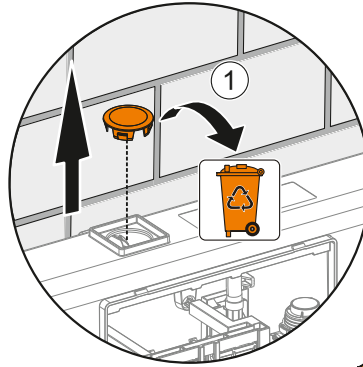

441059 / 280323-0

A-B

9

10

A-B

11