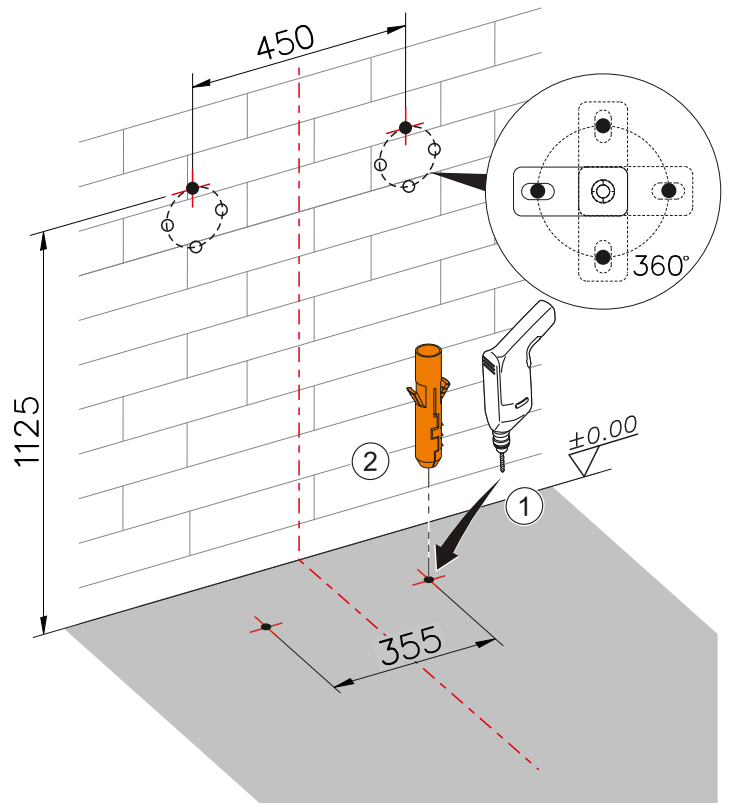

441059 / 280323-0

A