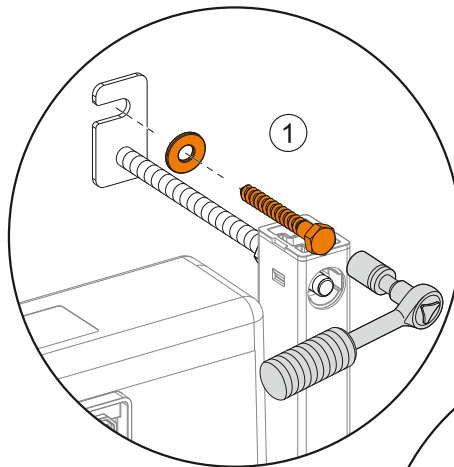

441059 / 280323-0

A

7A

A

8A