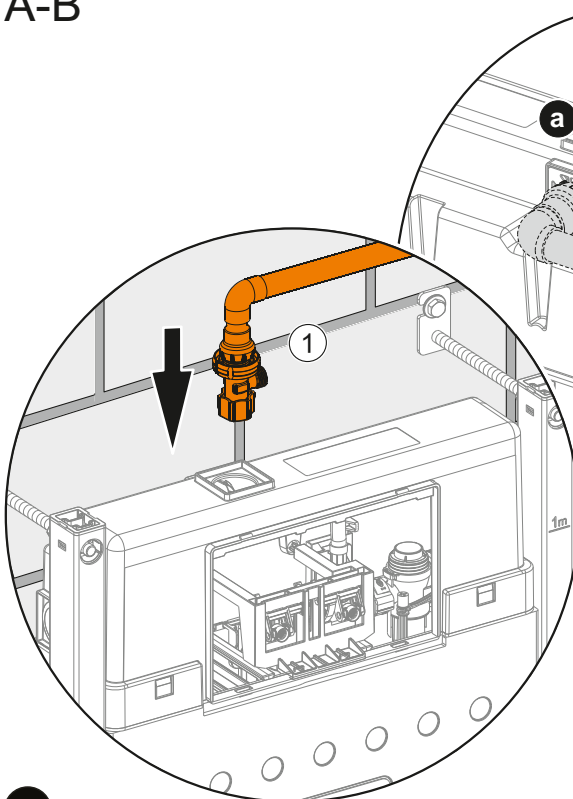

441059 / 280323-0

A-B

9

10

A-B

11