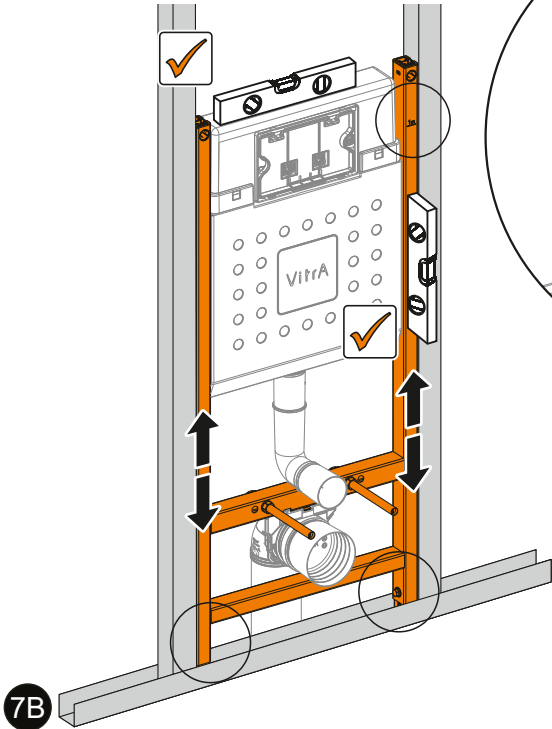

441059 / 280323-0

B