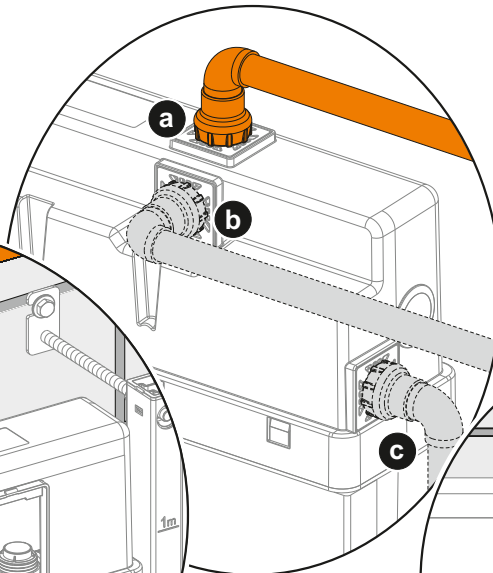

441059 / 280323-0

A-B

9

10

A-B

11