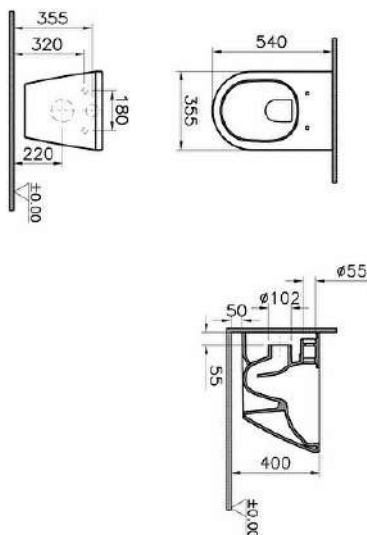

Gammes: Integra

Spécifications techniques

Couleur	Blanc
Hauteur	400
Largeur	405
Profondeur	540
Designer	Équipe design de VitrA
Fonction bidet	Sans tuyau pour bidet
Finition	Hygiene
Matériel	Hygiene

Certificat	NF
Hauteur des toilettes	400 mm
Détail de l'installation (SSG KLZBIDE)	Fixation murale - externe
Tailles des produits emballés (LxlxH)	445X400X575
Caractéristique du rebord	Rim-ex
Matériau du corps	VC- Porcelaine Vitreuse

Forme de design lavabo	Rond
Forme Wcandwc Seatandbidet	Rond
Forme intérieure	Profond
Mesure marketing (cm)	54 CM

Dessin Technique 2A

**Spécifications techniques**

Couleur: Blanc **Hauteur:** 400 **Largeur:** 405 **Profondeur:** 540 **Designer:** Équipe design de VitrA **Fonction bidet:** Sans tuyau pour bidet **Finition:** Hygiene **Matériel:** Hygiene **Certificat:** NF **Hauteur des toilettes:** 400 mm **Détail de l'installation (SSG KLZBIDE):** Fixation murale - externe **Tailles des produits emballés (LxlxH):** 445X400X575 **Caractéristique du rebord:** Rim-ex **Matériau du corps:** VC- Porcelaine Vitreuse **Forme de design lavabo:** Rond **Forme Wcandwc Seatandbidet:** Rond **Forme intérieure:** Profond **Mesure marketing (cm):** 54 CM

VitrA

Gammes: Root Round

Spécifications techniques

Couleur	Brushed Gold
Hauteur	165
Largeur	244
Profondeur	8
Fonction de montage facile	Oui
Type de montage	Bâti-support
Tailles des produits emballés (LxlxH)	255X200X50

Dessin Technique 2A

**Spécifications techniques**

Couleur: Brushed Gold **Hauteur:** 165 **Largeur:** 244 **Profondeur:** 8 **Fonction de montage facile:** Oui **Type de montage:** Bâti-support **Tailles des produits emballés (LxIxH):** 255X200X50 **Matériau du corps:** Plastique **Détail du chasse d'eau WC:** Bouton **Mesure marketing (cm):** 0,9 CM **Garantie:** 5 **Designer:** Équipe design de VitrA **Matériau de la façade:** Plastique **Revêtement du corps:** PVD **Type d'application:** Face au mur