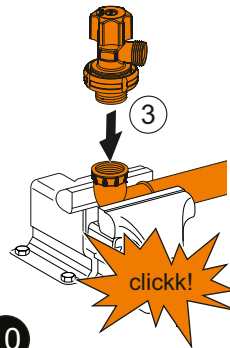

441059 / 280323-0

A-B

9

10

A-B

11