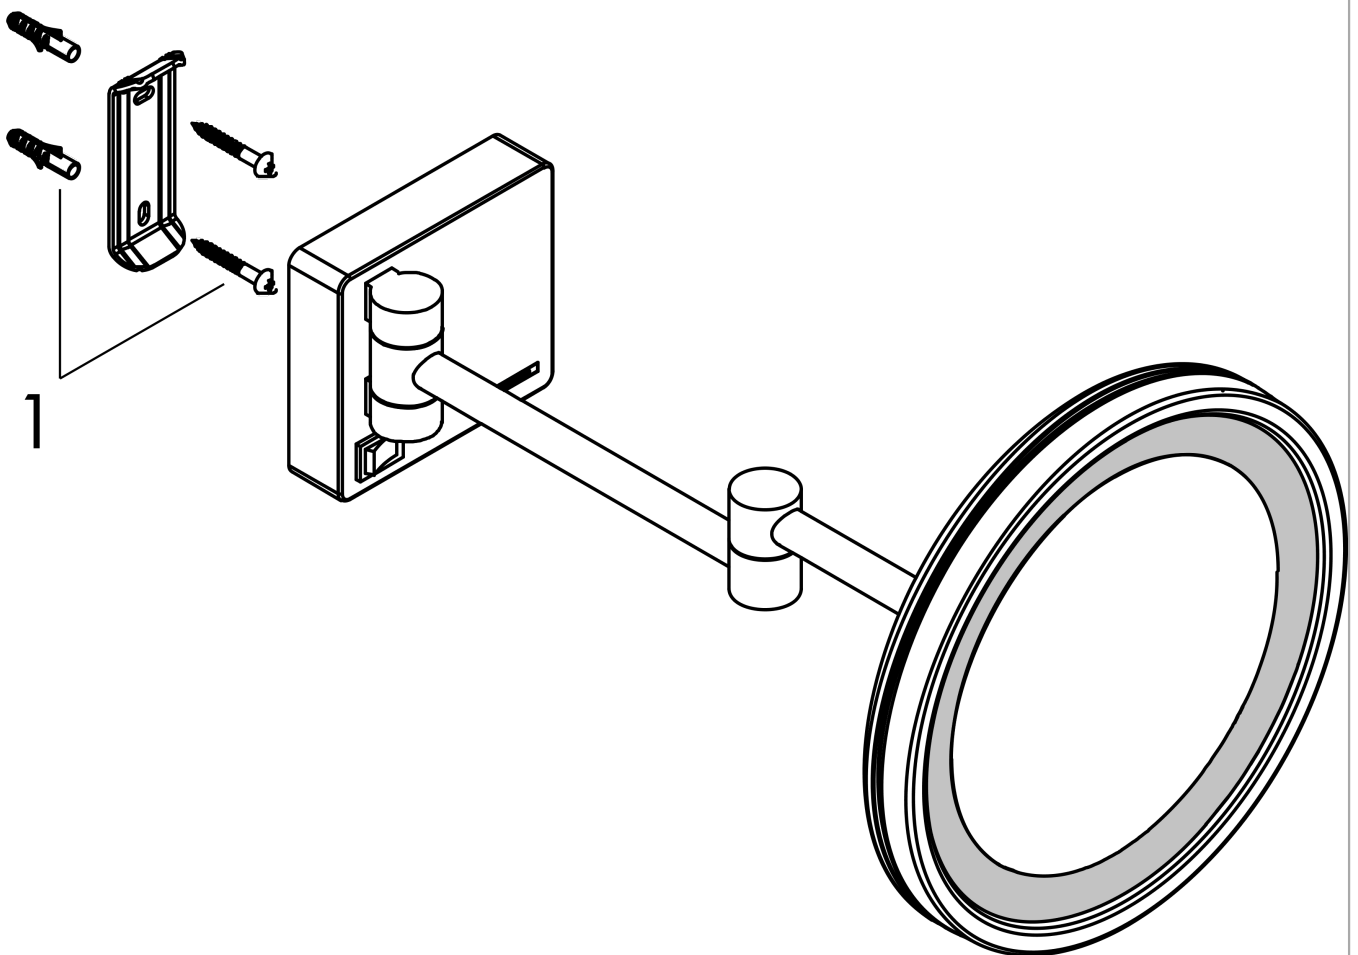

AddStoris

Miroir grossissant avec éclairage LED

Finition: **Bronze brossé** Numéro d'article: **41790140**

Description

Caractéristiques

- matériau: verre miroir
- matériau du cadre: métal
- MoistureProof : résistant à l'humidité
- miroir inclinable
- orientable
- grossissement: grossissement x 3
- source lumineuse : max. 2 W (21 x 0,08 W / LED)
- tension d'entrée :100 - 240 Volt AC / 50/60 Hz
- Tension de sortie: 21 V CC
- Degré de protection IP: IP20
- avec matériel de montage
- fixation encastrée
- distance de perçage: 48 mm
- diamètre du trou de perçage: 6 mm
- montage mural
- nécessite une cavité pour l'installation

Détails de l'article

EAN

4059625321911

Technologie

Prix de design

reddot winner 2021

Photo du produit

Plan géométral

AddStoris**Miroir grossissant avec éclairage LED**Finition: **Bronze brossé** Numéro d'article: **41790140**

Vue éclatée

Année de construction: >07/21

AddStoris**Miroir grossissant avec éclairage LED**Finition: **Bronze brossé** Numéro d'article: **41790140****Liste des pièces détachées**