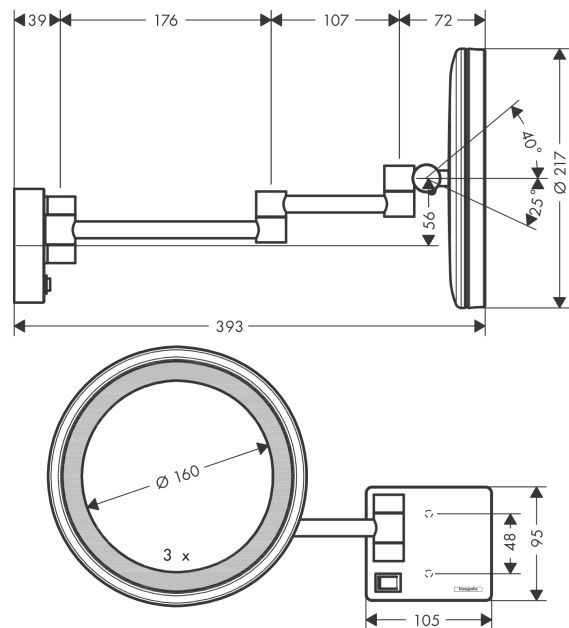

AddStoris

Miroir grossissant avec éclairage LED

Finition: **Bronze brossé** Numéro d'article: **41790140**

Description

Caractéristiques

- matériau: verre miroir
- matériau du cadre: métal
- MoistureProof : résistant à l'humidité
- miroir inclinable
- orientable
- grossissement: grossissement x 3
- source lumineuse : max. 2 W (21 x 0,08 W / LED)
- tension d'entrée :100 - 240 Volt AC / 50/60 Hz
- Tension de sortie: 21 V CC
- Degré de protection IP: IP20
- avec matériel de montage
- fixation encastrée
- distance de perçage: 48 mm
- diamètre du trou de perçage: 6 mm
- montage mural
- nécessite une cavité pour l'installation

Détails de l'article

EAN

4059625321911

Technologie

Prix de design

reddot winner 2021

Photo du produit

Plan géométral

AddStoris**Miroir grossissant avec éclairage LED**Finition: **Bronze brossé** Numéro d'article: **41790140**

Vue éclatée

Année de construction: >07/21

AddStoris**Miroir grossissant avec éclairage LED**Finition: **Bronze brossé** Numéro d'article: **41790140****Liste des pièces détachées**