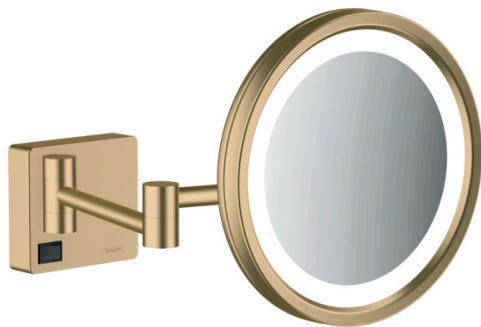

AddStoris

Miroir grossissant avec éclairage LED

Finition: **Bronze brossé** Numéro d'article: **41790140**

Description

Caractéristiques

- matériau: verre miroir
- matériau du cadre: métal
- MoistureProof : résistant à l'humidité
- miroir inclinable
- orientable
- grossissement: grossissement x 3
- source lumineuse : max. 2 W (21 x 0,08 W / LED)
- tension d'entrée :100 - 240 Volt AC / 50/60 Hz
- Tension de sortie: 21 V CC
- Degré de protection IP: IP20
- avec matériel de montage
- fixation encastrée
- distance de perçage: 48 mm
- diamètre du trou de perçage: 6 mm
- montage mural
- nécessite une cavité pour l'installation

Détails de l'article

EAN

4059625321911

Technologie

Prix de design

reddot winner 2021

Photo du produit

Plan géométral

AddStoris**Miroir grossissant avec éclairage LED**Finition: **Bronze brossé** Numéro d'article: **41790140**

Vue éclatée

Année de construction: >07/21

AddStoris**Miroir grossissant avec éclairage LED**Finition: **Bronze brossé** Numéro d'article: **41790140****Liste des pièces détachées**