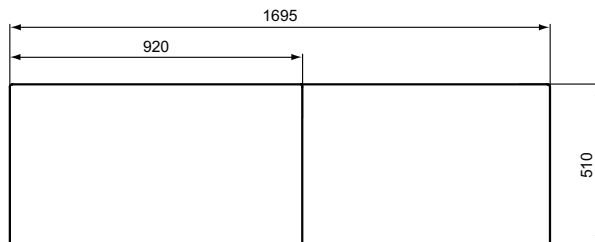

Tablier de baignoire

Connect Air

Réf. : E108401

Tablier de baignoire frontal 1700 mm

Connect Air, tablier frontal 1700 mm. En acrylique - Blanc

Couleur : 01 - Blanc

Plus de détails sur le produit :

Type :	Tablier frontal
Poids net (kg) :	4.70
Matériau :	Acrylique
Hauteur (mm) :	510
Longueur (mm) :	1695
Profondeur (mm) :	120
Forme :	Courbe