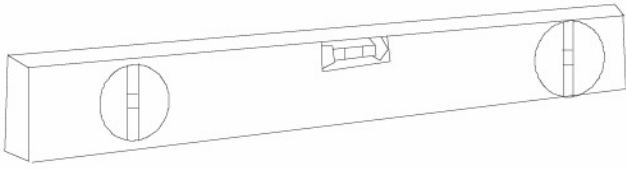

ISTRUZIONI DI MONTAGGIO

ASSEMBLY INSTRUCTION

Livella
Level ruler

Metro a nastro
Tap measure

Cacciavite
Screwdriver

Matita
Pencil

Punta del trapano
da 5.5 mm
5.5 mm drills

Trapano elettrico
Electric drill