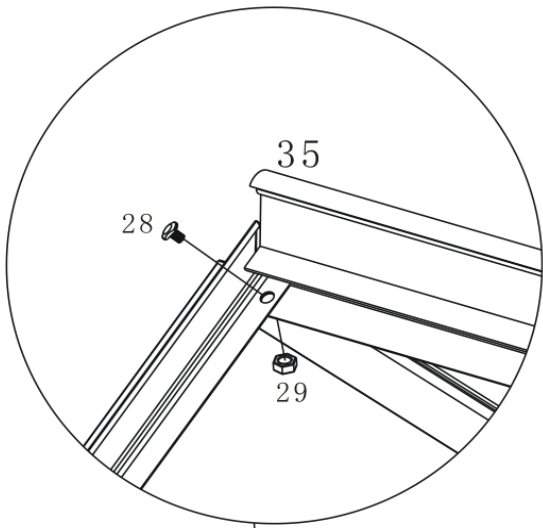

#		MM	#x	#x	#		MM	#x	#x
33		598 mm	4x	1/2	52		M6x30 mm	1x	1/2
34		1350 mm	2x	1/2	53			6x	1/2
35		1350 mm	2x	1/2	54			4x	1/2
36		1357.5 mm	2x	1/2	55			2x	1/2
37		1350 mm	2x	1/2	58			3x	1/2
38		960 mm	1x	1/2	60		960 mm	2x	1/2
39		1357.5 mm	2x	1/2	61		1080 mm	2x	1/2
40		1640 mm	4x	1/2	62		580 mm	1x	1/2
41		605 mm	5x	1/2	63		625 mm	1x	1/2
42			8x	1/2	64		580 mm	1x	1/2
43			4x	1/2					
44			1x	1/2					
45			1x	1/2					
46			2x	1/2					
47		M4.5x19 mm	16x	1/2					
48		M4x7.5	24x	1/2					
49			200x	1/2					
50			1x	1/2					
51			4x	1/2					

SAV.HABITATETJARDIN.COM

1

2

3

④-1

④-2

5

⑥-1

⑥-2

7

1

2

8

CLIP (#49)

Nummer	Maße	Menge
1	605x1210	17PCS
2	605x1130	8PCS
3	605x450	2PCS
4	605x590	4PCS
5	600x549	4PCS
6	605x662	1PCS
7	610x224	1PCS
8	615x232	1PCS
9	610x602	2PCS
10	605x450	2PCS