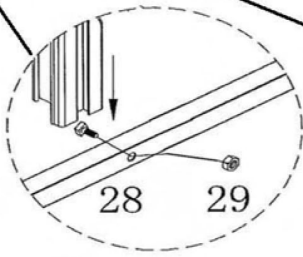

#		MM	#x	#x	#		MM	#x	#x
33		598 mm	4x	1/2	52		M6x30 mm	1x	1/2
34		1350 mm	2x	1/2	53			6x	1/2
35		1350 mm	2x	1/2	54			4x	1/2
36		1357.5 mm	2x	1/2	55			2x	1/2
37		1350 mm	2x	1/2	58			3x	1/2
38		960 mm	1x	1/2	60		960 mm	2x	1/2
39		1357.5 mm	2x	1/2	61		1080 mm	2x	1/2
40		1640 mm	4x	1/2	62		580 mm	1x	1/2
41		605 mm	5x	1/2	63		625 mm	1x	1/2
42			8x	1/2	64		580 mm	1x	1/2
43			4x	1/2					
44			1x	1/2					
45			1x	1/2					
46			2x	1/2					
47		M4.5x19 mm	16x	1/2					
48		M4x7.5	24x	1/2					
49			200x	1/2					
50			1x	1/2					
51			4x	1/2					

SAV.HABITATETJARDIN.COM

1

2

3

④-1

④-2

5

⑥-1

⑥-2

7

1

2

8

CLIP (#49)

Nummer	Maße	Menge
1	605x1210	17PCS
2	605x1130	8PCS
3	605x450	2PCS
4	605x590	4PCS
5	600x549	4PCS
6	605x662	1PCS
7	610x224	1PCS
8	615x232	1PCS
9	610x602	2PCS
10	605x450	2PCS