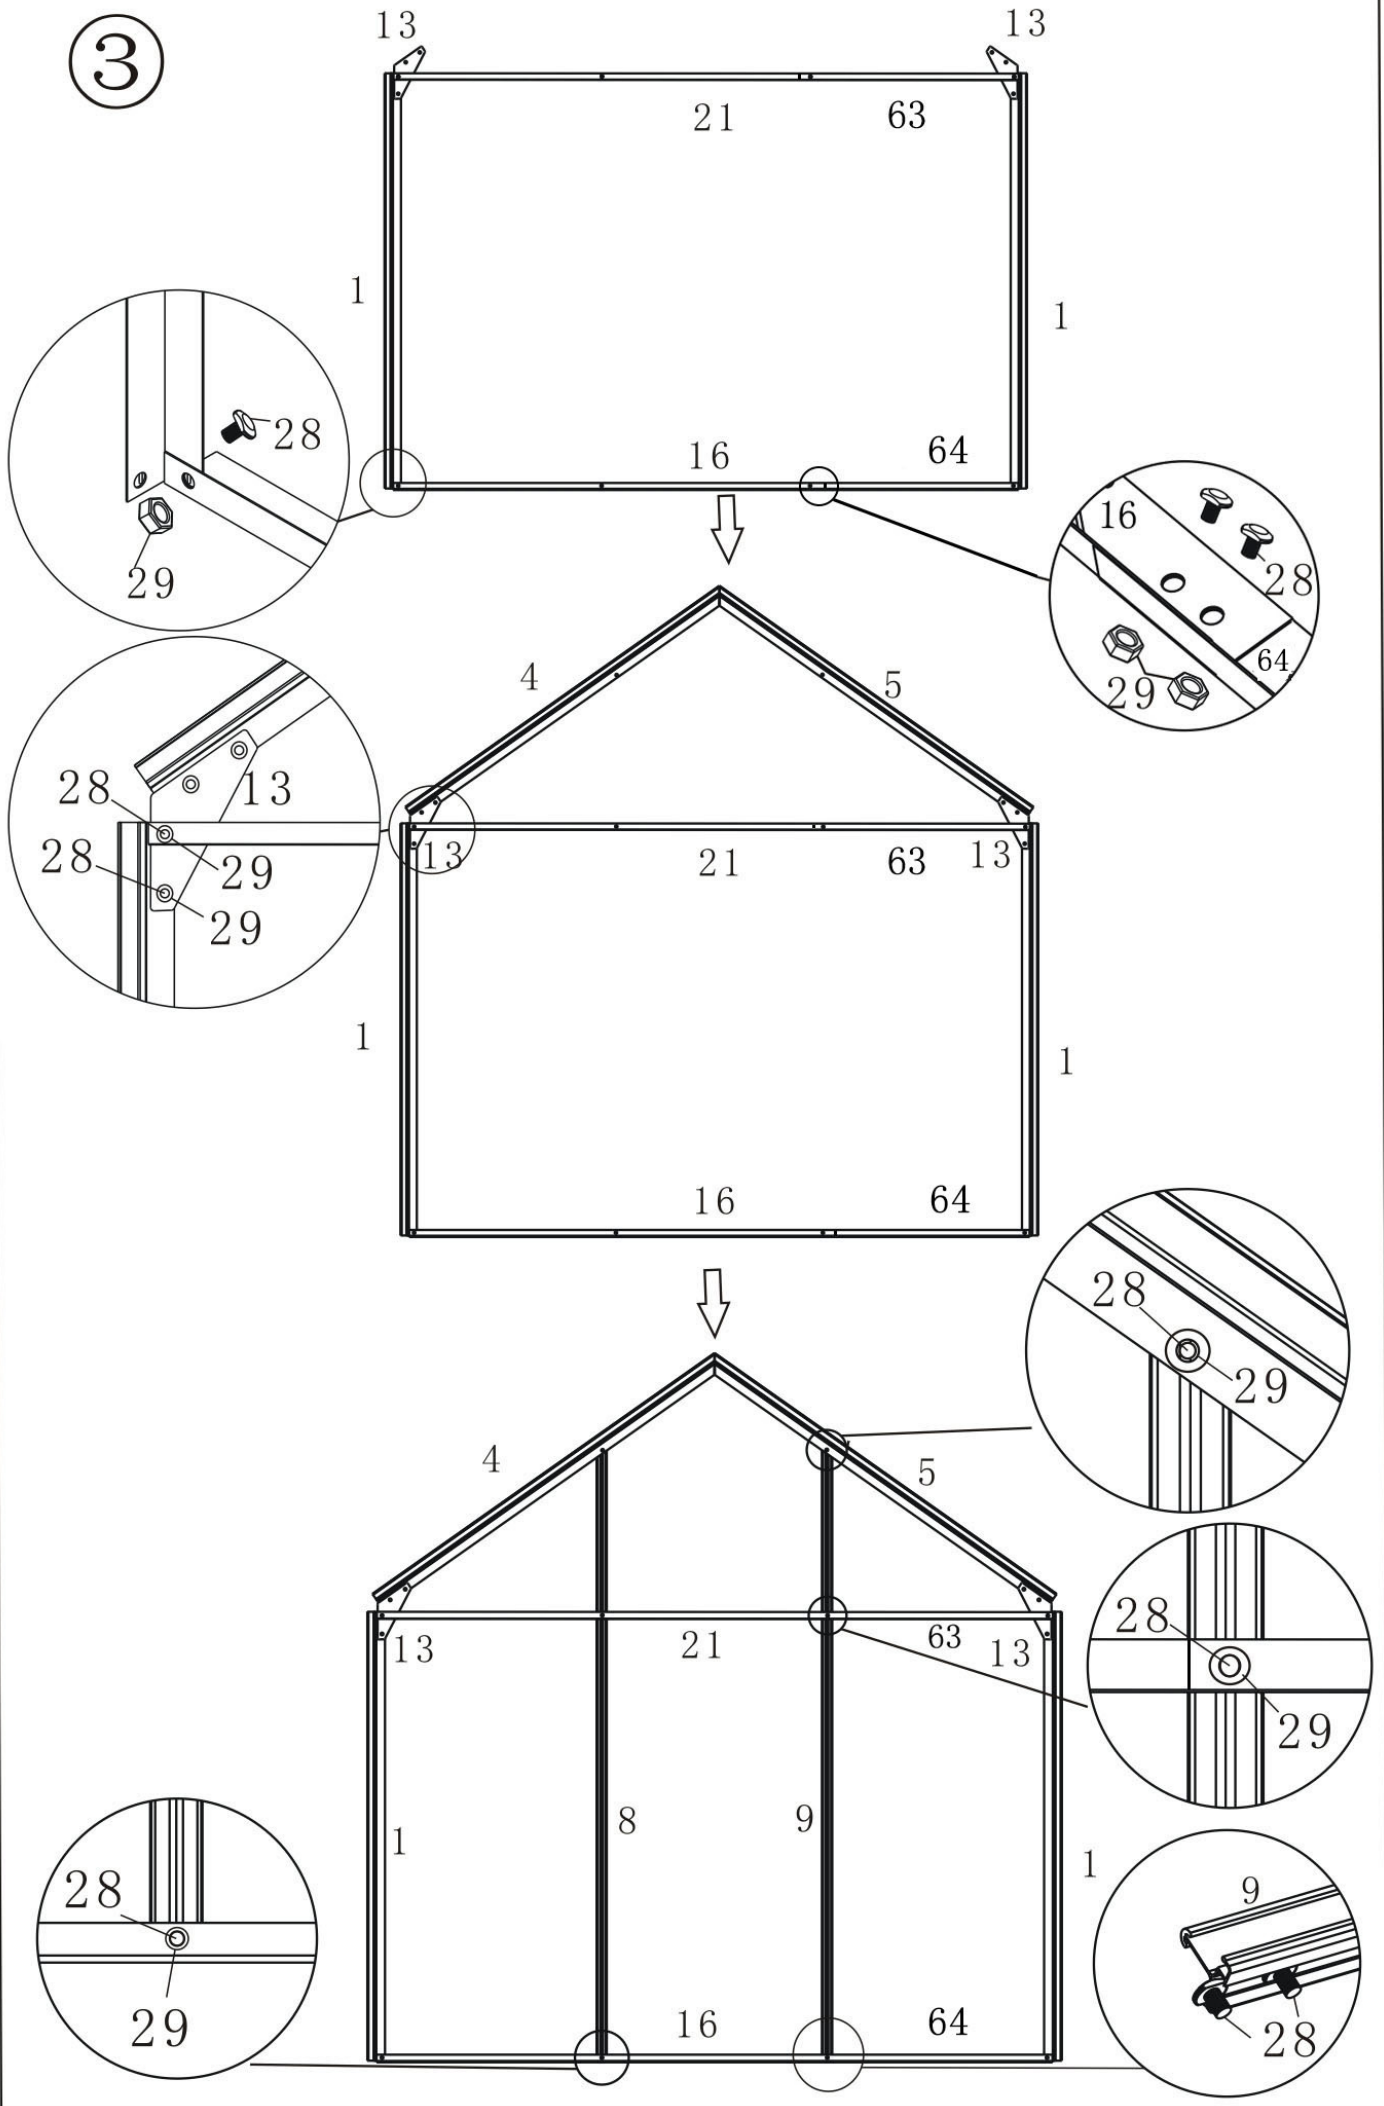

SERRE JARDIN POLYCARBONATE

“ BASILIC ” - 7 M² - GRIS

1599_145673

2025-2026

1599_145673

#		MM	#x	CTN	#		MM	#x	CTN
1		1214 mm	4x	1/2	17		1310 mm	1x	1/2
2		1132 mm	1x	1/2	18			8x	1/2
3		1132 mm	1x	1/2	19		380 mm	1x	1/2
4		1132 mm	1x	1/2	20		1586 mm	2x	1/2
5		1132 mm	1x	1/2	21		1235 mm	1x	1/2
6		1639 mm	1x	1/2	22		1302 mm	6x	1/2
7		1639 mm	1x	1/2	23		595 mm	2x	1/2
8		1665 mm	1x	1/2	24		616 mm	1x	1/2
9		1665 mm	1x	1/2	25		1292 mm	2x	1/2
10		1214 mm	10x	1/2	26		616 mm	2x	1/2
11		1115 mm	10x	1/2	27		616 mm	1x	1/2
12		618 mm	1x	1/2	28		M6x10	216x	1/2
13			4x	1/2	29		M6 mm	217x	1/2
14		1255 mm	1x	1/2	30		522 mm	8x	1/2
15		635 mm	4x	1/2	31		609 mm	1x	1/2
16		1310 mm	1x	1/2	32		595 mm	4x	1/2

SAV.HABITATETJARDIN.COM

1

2

3

④-1

④-2

5

⑥-1

⑥-2

7

1

2

8

CLIP (#49)

Nummer	Maße	Menge
1	605x1210	17PCS
2	605x1130	8PCS
3	605x450	2PCS
4	605x590	4PCS
5	600x549	4PCS
6	605x662	1PCS
7	610x224	1PCS
8	615x232	1PCS
9	610x602	2PCS
10	605x450	2PCS