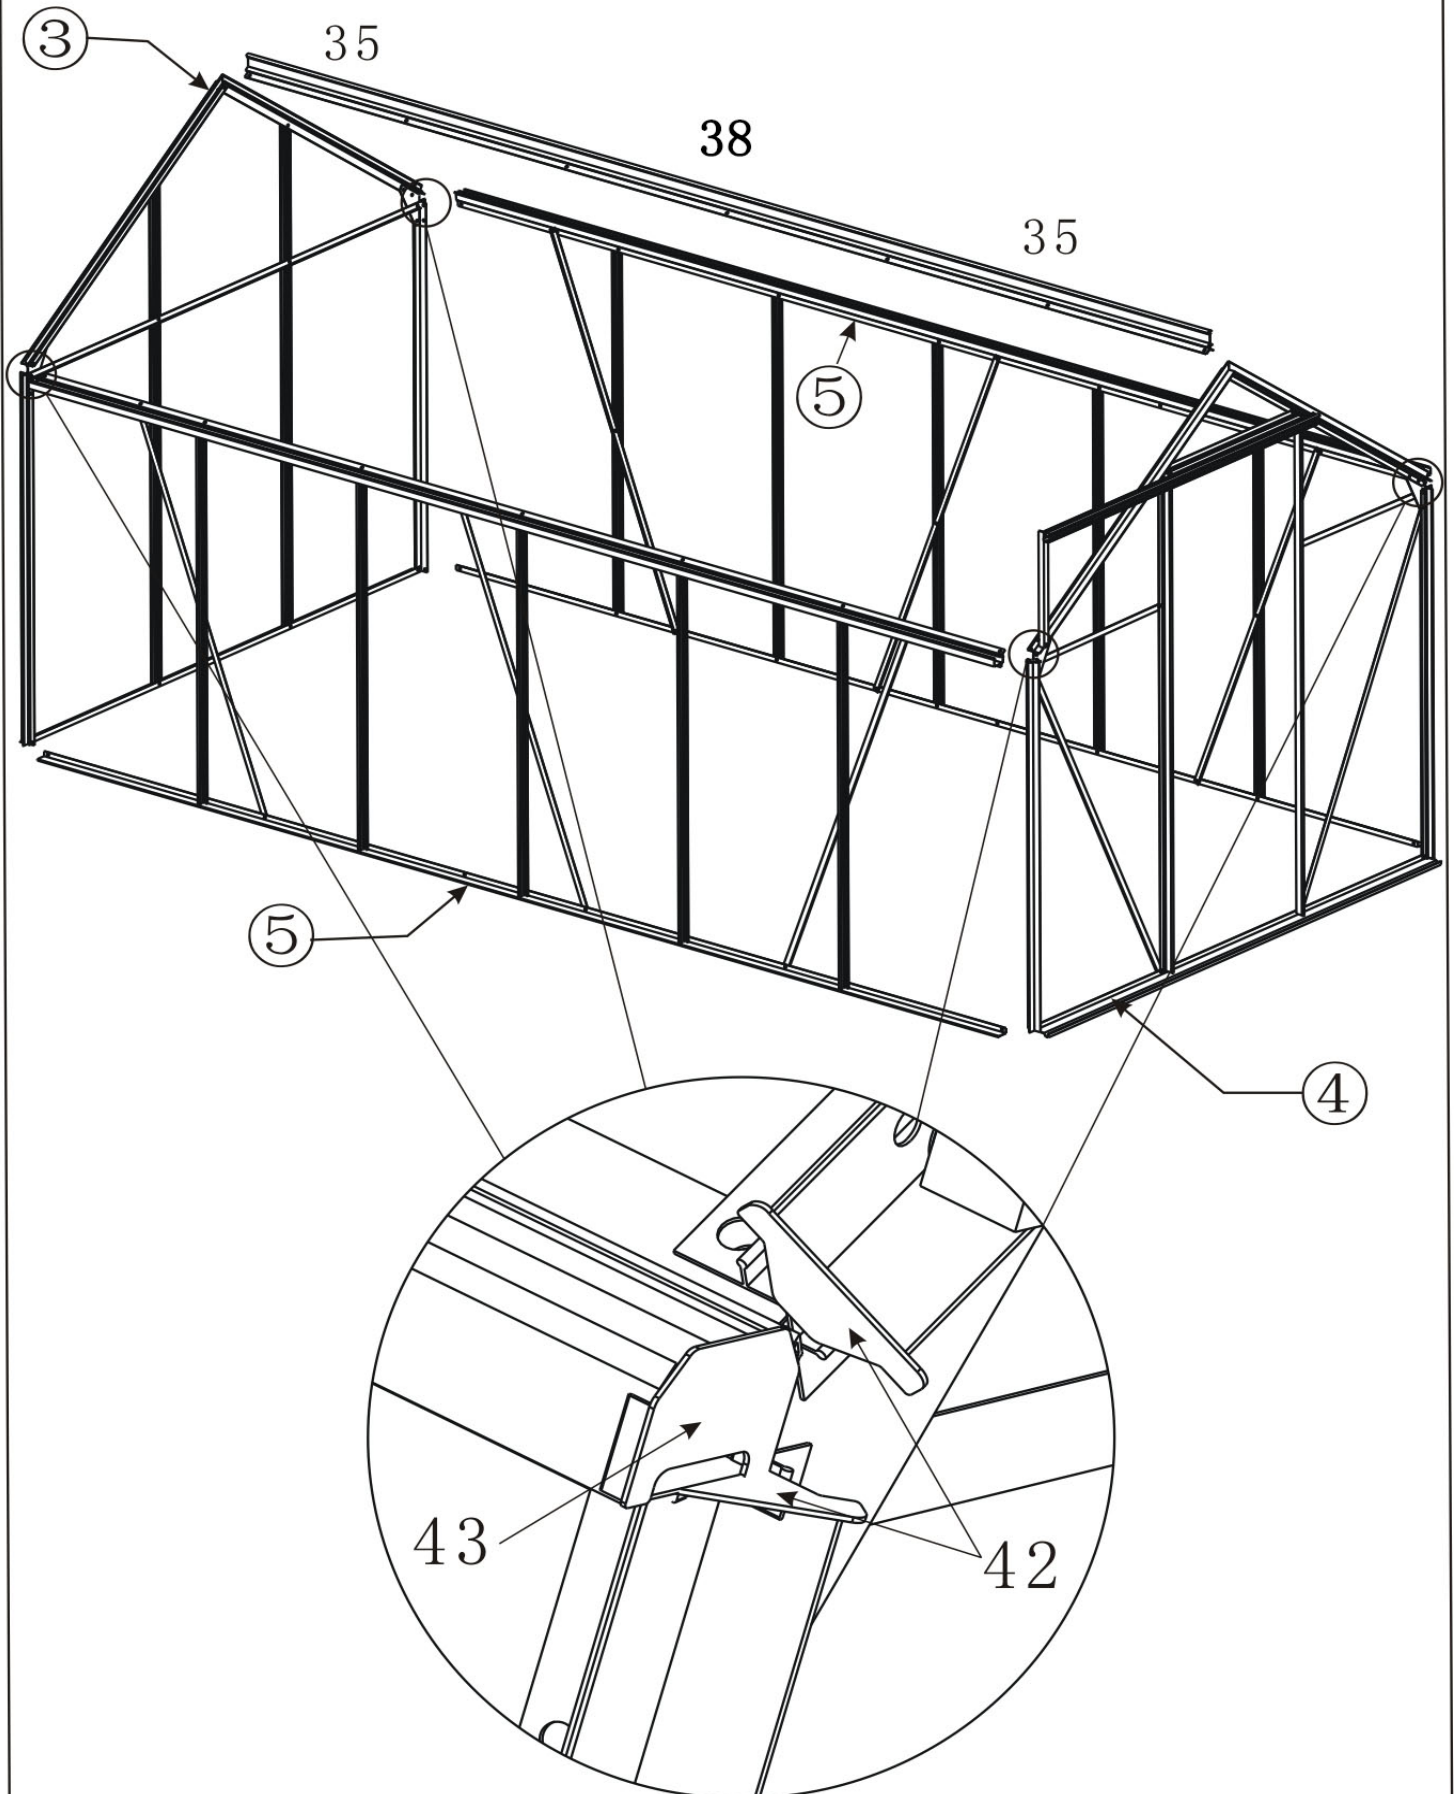

SERRE JARDIN POLYCARBONATE

“ BASILIC ” - 7 M² - GRIS

1599_145673

2025-2026

1599_145673

#		MM	#x	CTN	#		MM	#x	CTN
1		1214 mm	4x	1/2	17		1310 mm	1x	1/2
2		1132 mm	1x	1/2	18			8x	1/2
3		1132 mm	1x	1/2	19		380 mm	1x	1/2
4		1132 mm	1x	1/2	20		1586 mm	2x	1/2
5		1132 mm	1x	1/2	21		1235 mm	1x	1/2
6		1639 mm	1x	1/2	22		1302 mm	6x	1/2
7		1639 mm	1x	1/2	23		595 mm	2x	1/2
8		1665 mm	1x	1/2	24		616 mm	1x	1/2
9		1665 mm	1x	1/2	25		1292 mm	2x	1/2
10		1214 mm	10x	1/2	26		616 mm	2x	1/2
11		1115 mm	10x	1/2	27		616 mm	1x	1/2
12		618 mm	1x	1/2	28		M6x10	216x	1/2
13			4x	1/2	29		M6 mm	217x	1/2
14		1255 mm	1x	1/2	30		522 mm	8x	1/2
15		635 mm	4x	1/2	31		609 mm	1x	1/2
16		1310 mm	1x	1/2	32		595 mm	4x	1/2

SAV.HABITATETJARDIN.COM

1

2

3

④-1

④-2

5

⑥-1

⑥-2

7

1

2

8

CLIP (#49)

Nummer	Maße	Menge
1	605x1210	17PCS
2	605x1130	8PCS
3	605x450	2PCS
4	605x590	4PCS
5	600x549	4PCS
6	605x662	1PCS
7	610x224	1PCS
8	615x232	1PCS
9	610x602	2PCS
10	605x450	2PCS