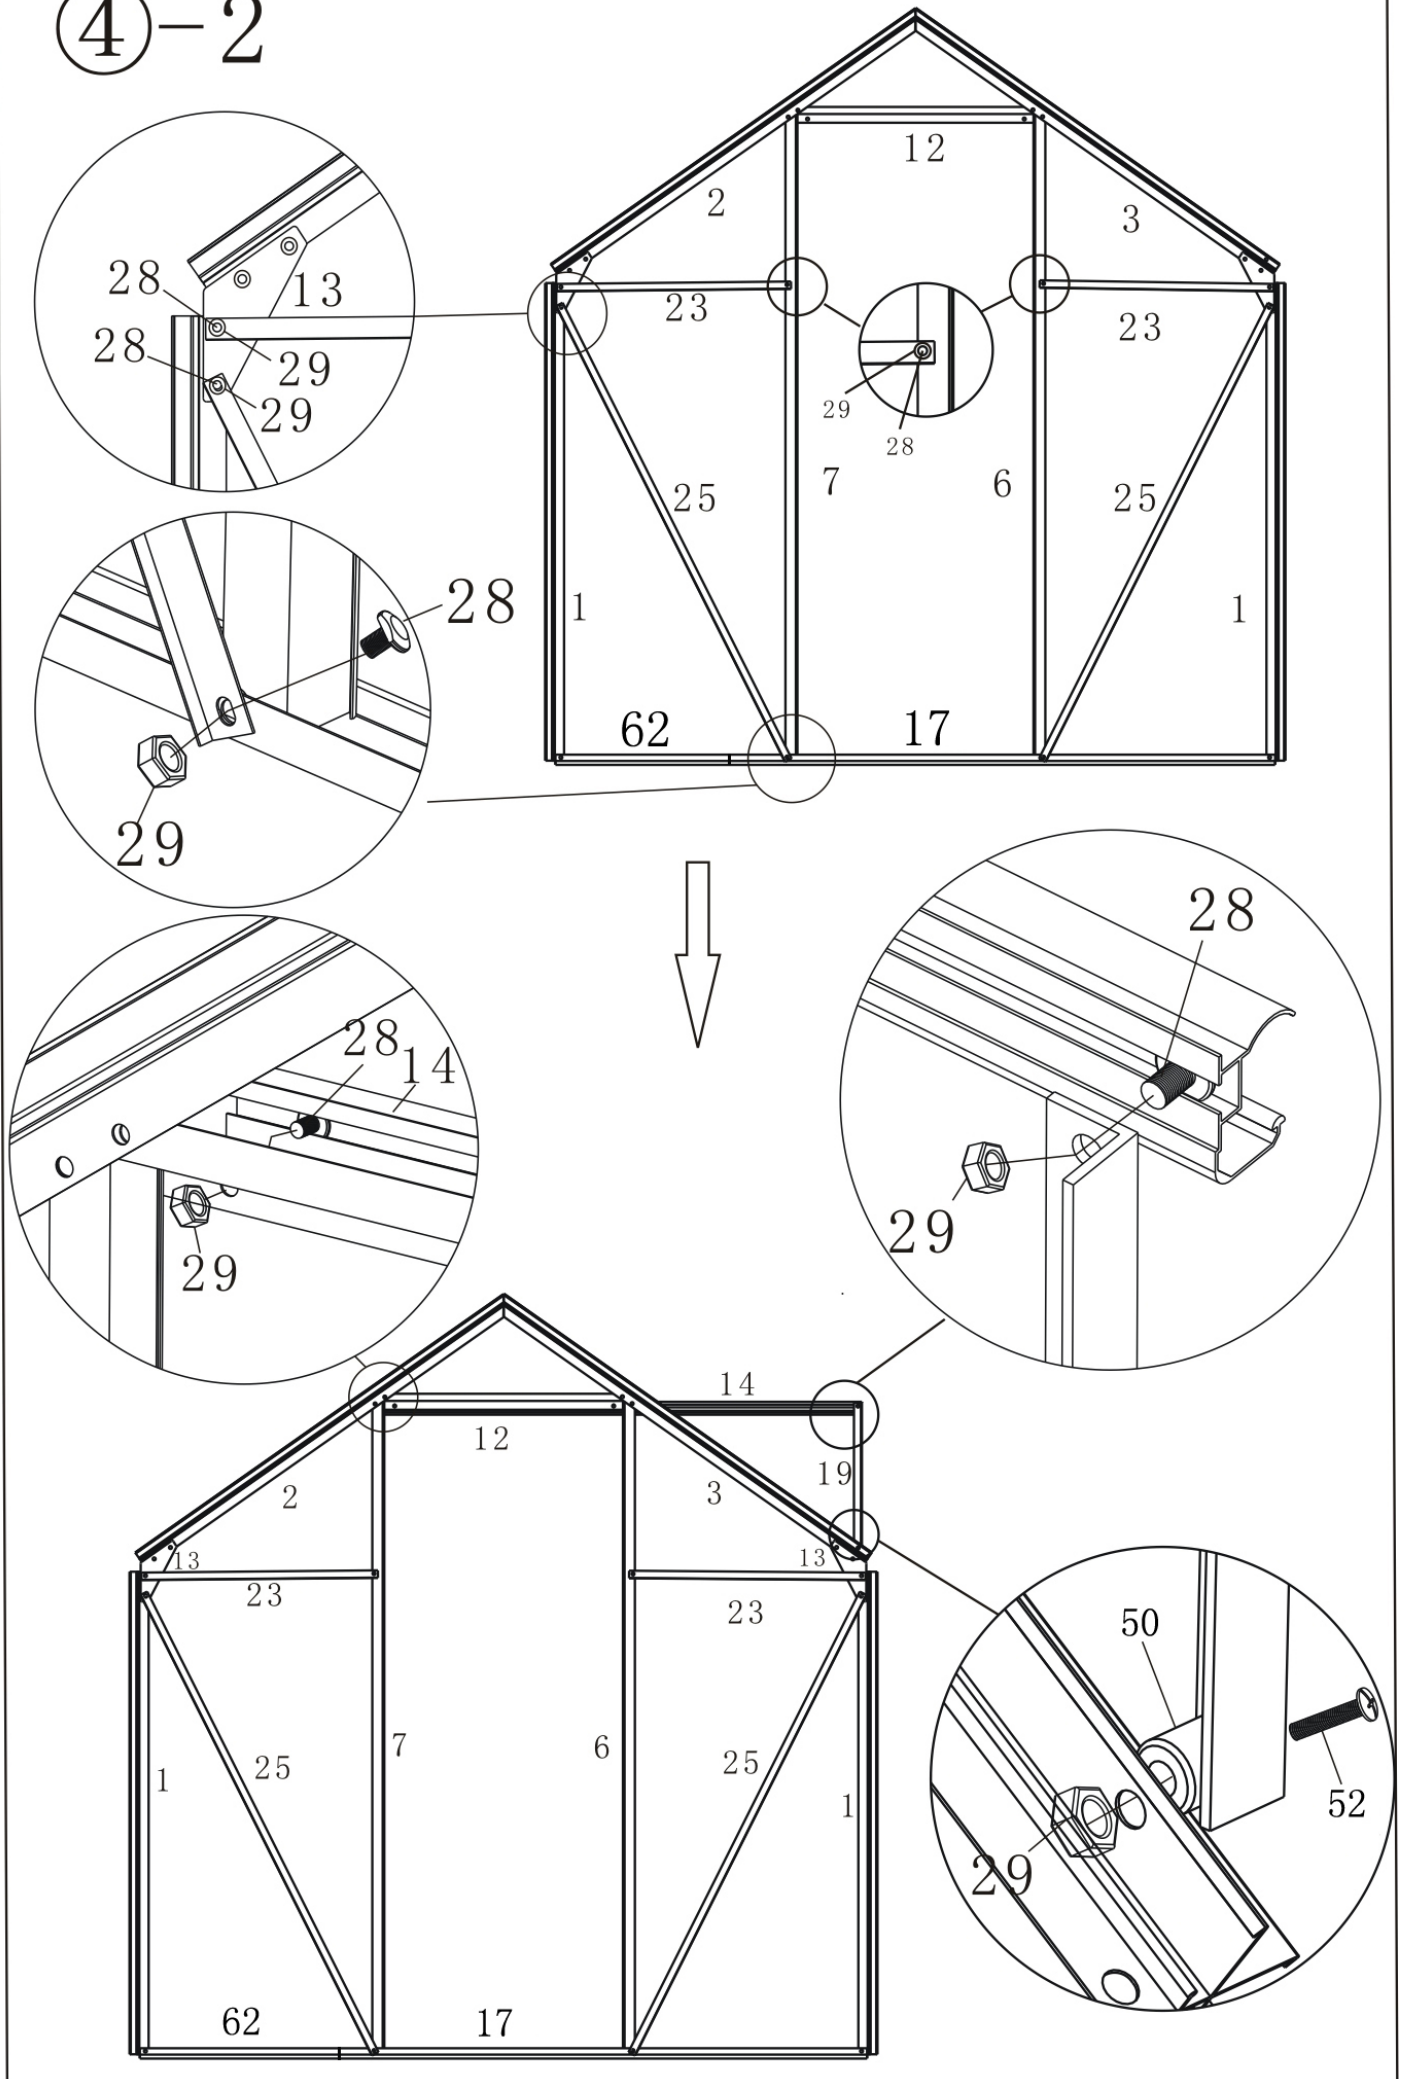

SERRE JARDIN POLYCARBONATE

“ BASILIC ” - 7 M² - GRIS

1599_145673

2025-2026

1599_145673

#		MM	#x	CTN	#		MM	#x	CTN
1		1214 mm	4x	1/2	17		1310 mm	1x	1/2
2		1132 mm	1x	1/2	18			8x	1/2
3		1132 mm	1x	1/2	19		380 mm	1x	1/2
4		1132 mm	1x	1/2	20		1586 mm	2x	1/2
5		1132 mm	1x	1/2	21		1235 mm	1x	1/2
6		1639 mm	1x	1/2	22		1302 mm	6x	1/2
7		1639 mm	1x	1/2	23		595 mm	2x	1/2
8		1665 mm	1x	1/2	24		616 mm	1x	1/2
9		1665 mm	1x	1/2	25		1292 mm	2x	1/2
10		1214 mm	10x	1/2	26		616 mm	2x	1/2
11		1115 mm	10x	1/2	27		616 mm	1x	1/2
12		618 mm	1x	1/2	28		M6x10	216x	1/2
13			4x	1/2	29		M6 mm	217x	1/2
14		1255 mm	1x	1/2	30		522 mm	8x	1/2
15		635 mm	4x	1/2	31		609 mm	1x	1/2
16		1310 mm	1x	1/2	32		595 mm	4x	1/2

SAV.HABITATETJARDIN.COM

1

2

3

④-1

④-2

5

⑥-1

⑥-2

7

1

2

8

CLIP (#49)

Nummer	Maße	Menge
1	605x1210	17PCS
2	605x1130	8PCS
3	605x450	2PCS
4	605x590	4PCS
5	600x549	4PCS
6	605x662	1PCS
7	610x224	1PCS
8	615x232	1PCS
9	610x602	2PCS
10	605x450	2PCS