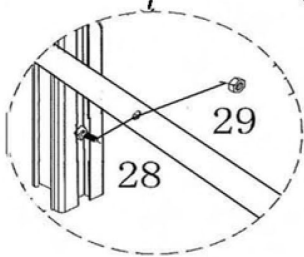

#		MM	#x	#x	#		MM	#x	#x
33		598 mm	4x	1/2	52		M6x30 mm	1x	1/2
34		1350 mm	2x	1/2	53			6x	1/2
35		1350 mm	2x	1/2	54			4x	1/2
36		1357.5 mm	2x	1/2	55			2x	1/2
37		1350 mm	2x	1/2	58			3x	1/2
38		960 mm	1x	1/2	60		960 mm	2x	1/2
39		1357.5 mm	2x	1/2	61		1080 mm	2x	1/2
40		1640 mm	4x	1/2	62		580 mm	1x	1/2
41		605 mm	5x	1/2	63		625 mm	1x	1/2
42			8x	1/2	64		580 mm	1x	1/2
43			4x	1/2					
44			1x	1/2					
45			1x	1/2					
46			2x	1/2					
47		M4.5x19 mm	16x	1/2					
48		M4x7.5	24x	1/2					
49			200x	1/2					
50			1x	1/2					
51			4x	1/2					

SAV.HABITATETJARDIN.COM

1

2

3

④-1

④-2

5

⑥-1

⑥-2

7

1

2

8

CLIP (#49)

Nummer	Maße	Menge
1	605x1210	17PCS
2	605x1130	8PCS
3	605x450	2PCS
4	605x590	4PCS
5	600x549	4PCS
6	605x662	1PCS
7	610x224	1PCS
8	615x232	1PCS
9	610x602	2PCS
10	605x450	2PCS