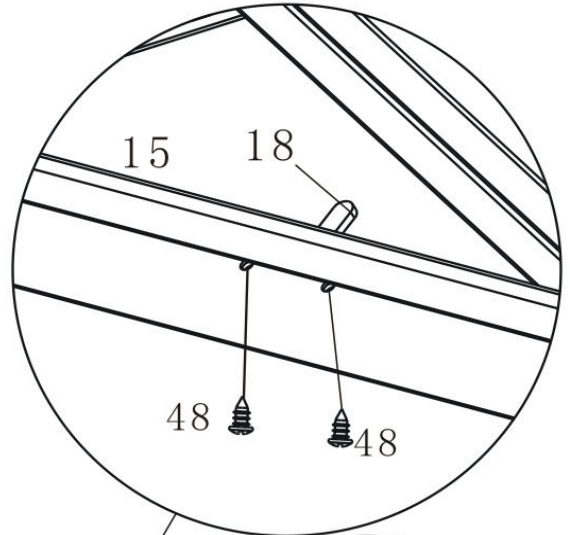

SAV.HABITATETJARDIN.COM

1

2

3

④-1

④-2

5

⑥-1

⑥-2

7

1

2

8

CLIP (#49)

Nummer	Maße	Menge
1	605x1210	17PCS
2	605x1130	8PCS
3	605x450	2PCS
4	605x590	4PCS
5	600x549	4PCS
6	605x662	1PCS
7	610x224	1PCS
8	615x232	1PCS
9	610x602	2PCS
10	605x450	2PCS