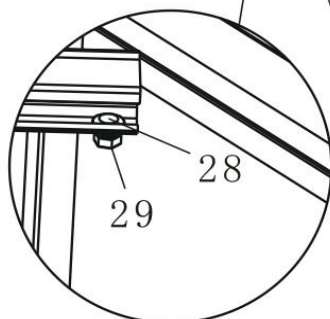

#		MM	#x	#x	#		MM	#x	#x
33		598 mm	4x	1/2	52		M6x30 mm	1x	1/2
34		1350 mm	2x	1/2	53			6x	1/2
35		1350 mm	2x	1/2	54			4x	1/2
36		1357.5 mm	2x	1/2	55			2x	1/2
37		1350 mm	2x	1/2	58			3x	1/2
38		960 mm	1x	1/2	60		960 mm	2x	1/2
39		1357.5 mm	2x	1/2	61		1080 mm	2x	1/2
40		1640 mm	4x	1/2	62		580 mm	1x	1/2
41		605 mm	5x	1/2	63		625 mm	1x	1/2
42			8x	1/2	64		580 mm	1x	1/2
43			4x	1/2					
44			1x	1/2					
45			1x	1/2					
46			2x	1/2					
47		M4.5x19 mm	16x	1/2					
48		M4x7.5	24x	1/2					
49			200x	1/2					
50			1x	1/2					
51			4x	1/2					

SAV.HABITATETJARDIN.COM

1

2

3

④-1

④-2

5

⑥-1

⑥-2

7

1

2

8

CLIP (#49)

Nummer	Maße	Menge
1	605x1210	17PCS
2	605x1130	8PCS
3	605x450	2PCS
4	605x590	4PCS
5	600x549	4PCS
6	605x662	1PCS
7	610x224	1PCS
8	615x232	1PCS
9	610x602	2PCS
10	605x450	2PCS