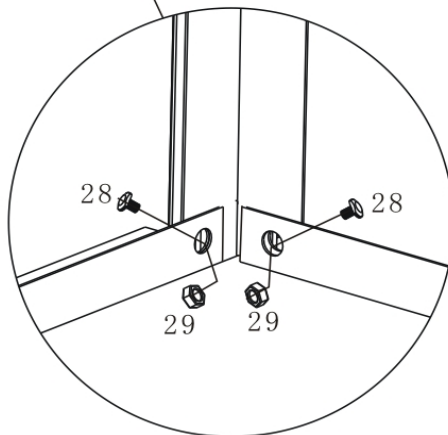

#		MM	#x	#x	#		MM	#x	#x
33		598 mm	4x	1/2	52		M6x30 mm	1x	1/2
34		1350 mm	2x	1/2	53			6x	1/2
35		1350 mm	2x	1/2	54			4x	1/2
36		1357.5 mm	2x	1/2	55			2x	1/2
37		1350 mm	2x	1/2	58			3x	1/2
38		960 mm	1x	1/2	60		960 mm	2x	1/2
39		1357.5 mm	2x	1/2	61		1080 mm	2x	1/2
40		1640 mm	4x	1/2	62		580 mm	1x	1/2
41		605 mm	5x	1/2	63		625 mm	1x	1/2
42			8x	1/2	64		580 mm	1x	1/2
43			4x	1/2					
44			1x	1/2					
45			1x	1/2					
46			2x	1/2					
47		M4.5x19 mm	16x	1/2					
48		M4x7.5	24x	1/2					
49			200x	1/2					
50			1x	1/2					
51			4x	1/2					

SAV.HABITATETJARDIN.COM

1

2

3

④-1

④-2

5

⑥-1

⑥-2

7

1

2

8

CLIP (#49)

Nummer	Maße	Menge
1	605x1210	17PCS
2	605x1130	8PCS
3	605x450	2PCS
4	605x590	4PCS
5	600x549	4PCS
6	605x662	1PCS
7	610x224	1PCS
8	615x232	1PCS
9	610x602	2PCS
10	605x450	2PCS