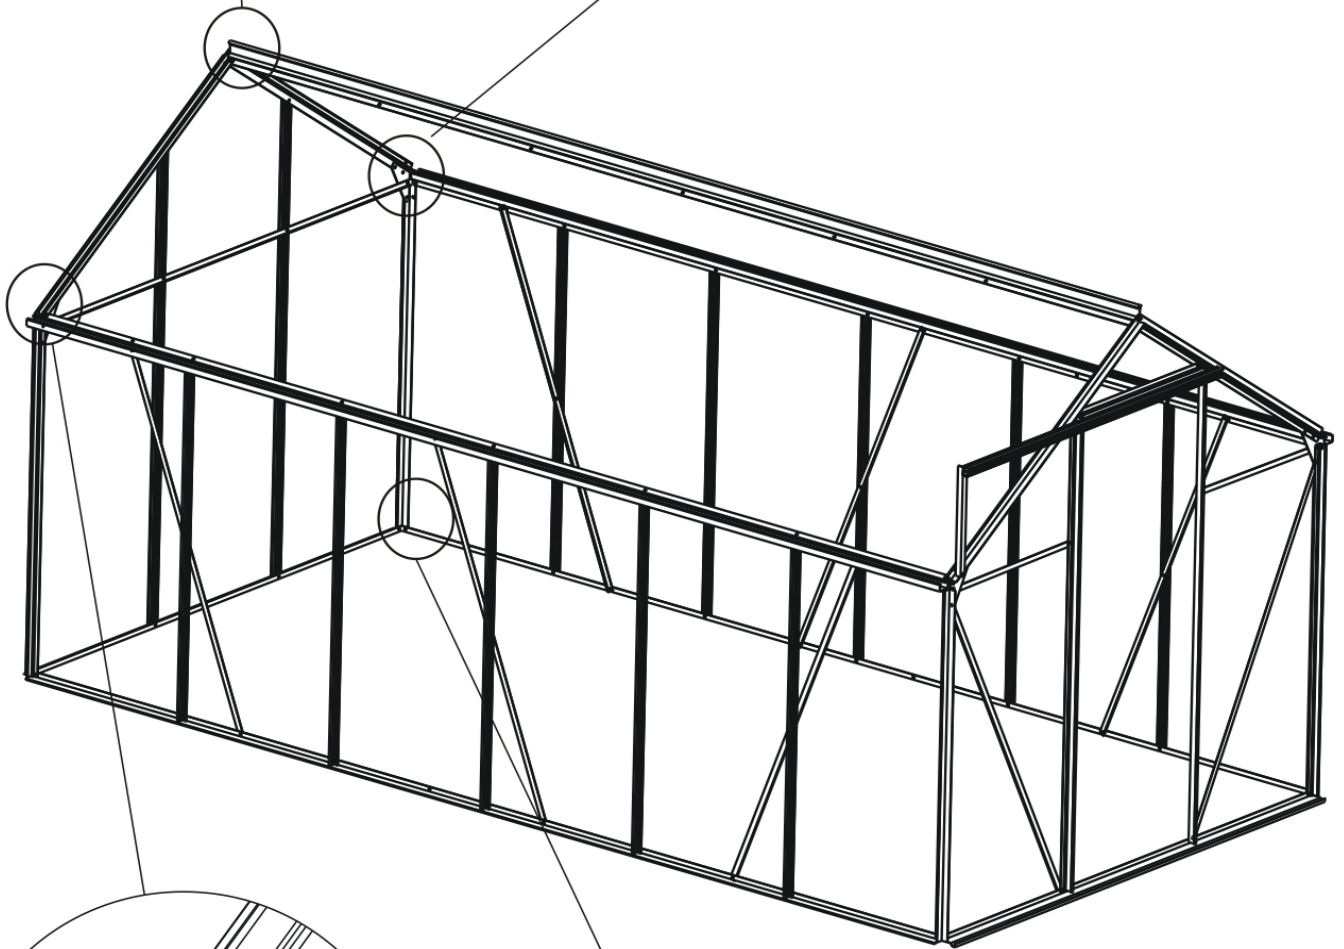

SERRE JARDIN POLYCARBONATE

“ BASILIC ” - 7 M² - GRIS

1599_145673

2025-2026

1599_145673

#		MM	#x	CTN	#		MM	#x	CTN
1		1214 mm	4x	1/2	17		1310 mm	1x	1/2
2		1132 mm	1x	1/2	18			8x	1/2
3		1132 mm	1x	1/2	19		380 mm	1x	1/2
4		1132 mm	1x	1/2	20		1586 mm	2x	1/2
5		1132 mm	1x	1/2	21		1235 mm	1x	1/2
6		1639 mm	1x	1/2	22		1302 mm	6x	1/2
7		1639 mm	1x	1/2	23		595 mm	2x	1/2
8		1665 mm	1x	1/2	24		616 mm	1x	1/2
9		1665 mm	1x	1/2	25		1292 mm	2x	1/2
10		1214 mm	10x	1/2	26		616 mm	2x	1/2
11		1115 mm	10x	1/2	27		616 mm	1x	1/2
12		618 mm	1x	1/2	28		M6x10	216x	1/2
13			4x	1/2	29		M6 mm	217x	1/2
14		1255 mm	1x	1/2	30		522 mm	8x	1/2
15		635 mm	4x	1/2	31		609 mm	1x	1/2
16		1310 mm	1x	1/2	32		595 mm	4x	1/2

SAV.HABITATETJARDIN.COM

1

2

3

④-1

④-2

5

⑥-1

⑥-2

7

1

2

8

CLIP (#49)

Nummer	Maße	Menge
1	605x1210	17PCS
2	605x1130	8PCS
3	605x450	2PCS
4	605x590	4PCS
5	600x549	4PCS
6	605x662	1PCS
7	610x224	1PCS
8	615x232	1PCS
9	610x602	2PCS
10	605x450	2PCS