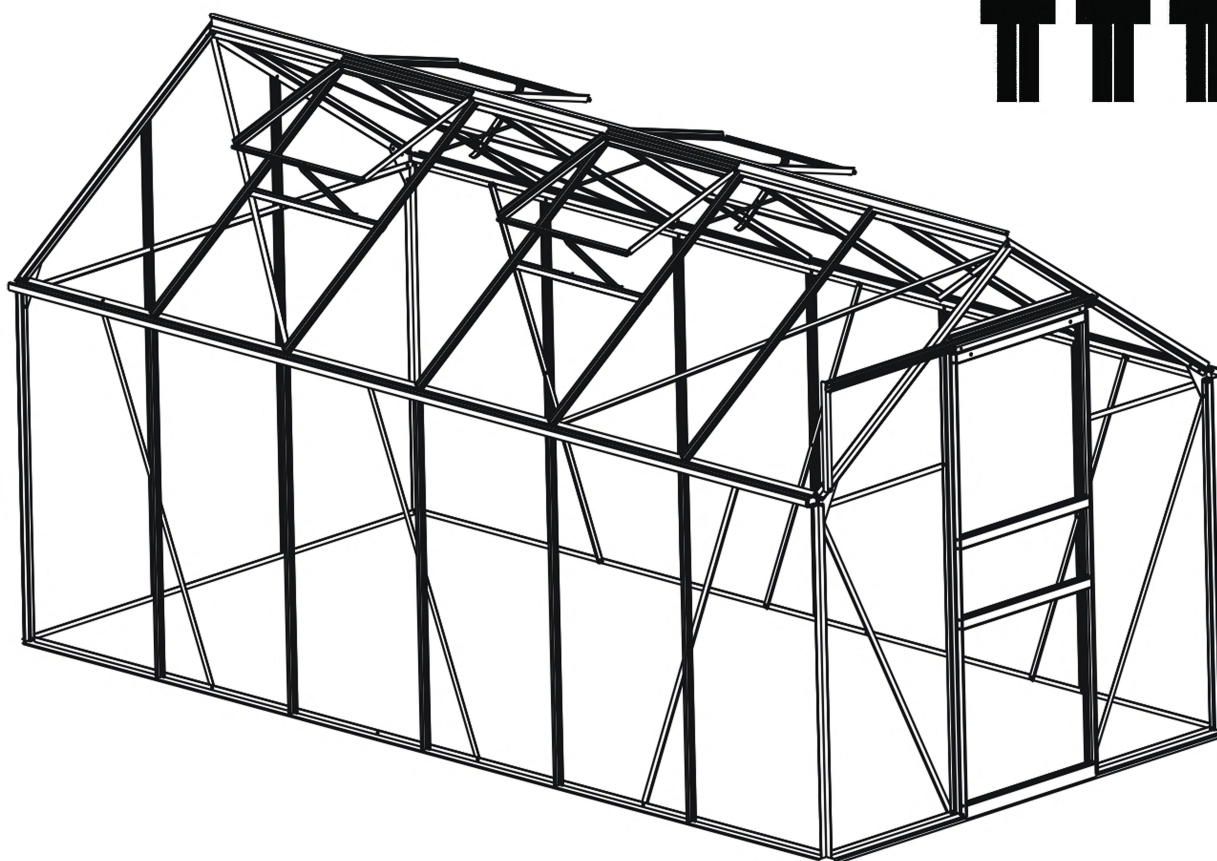

SERRE JARDIN POLYCARBONATE

“ BASILIC ” - 7 M² - GRIS

1599_145673

2025-2026

1599_145673

#		MM	#x	CTN	#		MM	#x	CTN
1		1214 mm	4x	1/2	17		1310 mm	1x	1/2
2		1132 mm	1x	1/2	18			8x	1/2
3		1132 mm	1x	1/2	19		380 mm	1x	1/2
4		1132 mm	1x	1/2	20		1586 mm	2x	1/2
5		1132 mm	1x	1/2	21		1235 mm	1x	1/2
6		1639 mm	1x	1/2	22		1302 mm	6x	1/2
7		1639 mm	1x	1/2	23		595 mm	2x	1/2
8		1665 mm	1x	1/2	24		616 mm	1x	1/2
9		1665 mm	1x	1/2	25		1292 mm	2x	1/2
10		1214 mm	10x	1/2	26		616 mm	2x	1/2
11		1115 mm	10x	1/2	27		616 mm	1x	1/2
12		618 mm	1x	1/2	28		M6x10	216x	1/2
13			4x	1/2	29		M6 mm	217x	1/2
14		1255 mm	1x	1/2	30		522 mm	8x	1/2
15		635 mm	4x	1/2	31		609 mm	1x	1/2
16		1310 mm	1x	1/2	32		595 mm	4x	1/2

#		MM	#x	#x	#		MM	#x	#x
33		598 mm	4x	1/2	52		M6x30 mm	1x	1/2
34		1350 mm	2x	1/2	53			6x	1/2
35		1350 mm	2x	1/2	54			4x	1/2
36		1357.5 mm	2x	1/2	55			2x	1/2
37		1350 mm	2x	1/2	58			3x	1/2
38		960 mm	1x	1/2	60		960 mm	2x	1/2
39		1357.5 mm	2x	1/2	61		1080 mm	2x	1/2
40		1640 mm	4x	1/2	62		580 mm	1x	1/2
41		605 mm	5x	1/2	63		625 mm	1x	1/2
42			8x	1/2	64		580 mm	1x	1/2
43			4x	1/2					
44			1x	1/2					
45			1x	1/2					
46			2x	1/2					
47		M4.5x19 mm	16x	1/2					
48		M4x7.5	24x	1/2					
49			200x	1/2					
50			1x	1/2					
51			4x	1/2					