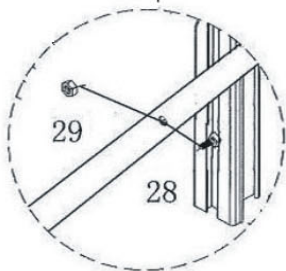

#		MM	#x	#x	#		MM	#x	#x
33		598 mm	4x	1/2	52		M6x30 mm	1x	1/2
34		1350 mm	2x	1/2	53			6x	1/2
35		1350 mm	2x	1/2	54			4x	1/2
36		1357.5 mm	2x	1/2	55			2x	1/2
37		1350 mm	2x	1/2	58			3x	1/2
38		960 mm	1x	1/2	60		960 mm	2x	1/2
39		1357.5 mm	2x	1/2	61		1080 mm	2x	1/2
40		1640 mm	4x	1/2	62		580 mm	1x	1/2
41		605 mm	5x	1/2	63		625 mm	1x	1/2
42			8x	1/2	64		580 mm	1x	1/2
43			4x	1/2					
44			1x	1/2					
45			1x	1/2					
46			2x	1/2					
47		M4.5x19 mm	16x	1/2					
48		M4x7.5	24x	1/2					
49			200x	1/2					
50			1x	1/2					
51			4x	1/2					

SAV.HABITATETJARDIN.COM

1

2

3

④-1

④-2

5

⑥-1

⑥-2

7

1

2

8

CLIP (#49)

Nummer	Maße	Menge
1	605x1210	17PCS
2	605x1130	8PCS
3	605x450	2PCS
4	605x590	4PCS
5	600x549	4PCS
6	605x662	1PCS
7	610x224	1PCS
8	615x232	1PCS
9	610x602	2PCS
10	605x450	2PCS