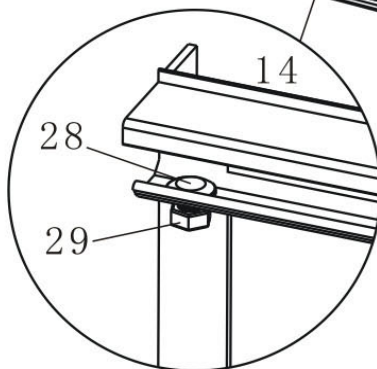

SAV.HABITATETJARDIN.COM

1

2

3

④-1

④-2

5

⑥-1

⑥-2

7

1

2

8

CLIP (#49)

Nummer	Maße	Menge
1	605x1210	17PCS
2	605x1130	8PCS
3	605x450	2PCS
4	605x590	4PCS
5	600x549	4PCS
6	605x662	1PCS
7	610x224	1PCS
8	615x232	1PCS
9	610x602	2PCS
10	605x450	2PCS