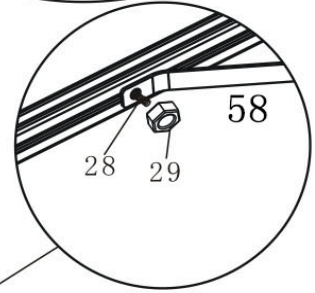

#		MM	#x	#x	#		MM	#x	#x
33		598 mm	4x	1/2	52		M6x30 mm	1x	1/2
34		1350 mm	2x	1/2	53			6x	1/2
35		1350 mm	2x	1/2	54			4x	1/2
36		1357.5 mm	2x	1/2	55			2x	1/2
37		1350 mm	2x	1/2	58			3x	1/2
38		960 mm	1x	1/2	60		960 mm	2x	1/2
39		1357.5 mm	2x	1/2	61		1080 mm	2x	1/2
40		1640 mm	4x	1/2	62		580 mm	1x	1/2
41		605 mm	5x	1/2	63		625 mm	1x	1/2
42			8x	1/2	64		580 mm	1x	1/2
43			4x	1/2					
44			1x	1/2					
45			1x	1/2					
46			2x	1/2					
47		M4.5x19 mm	16x	1/2					
48		M4x7.5	24x	1/2					
49			200x	1/2					
50			1x	1/2					
51			4x	1/2					

SAV.HABITATETJARDIN.COM

1

2

3

④-1

④-2

5

⑥-1

⑥-2

7

1

2

8

CLIP (#49)

Nummer	Maße	Menge
1	605x1210	17PCS
2	605x1130	8PCS
3	605x450	2PCS
4	605x590	4PCS
5	600x549	4PCS
6	605x662	1PCS
7	610x224	1PCS
8	615x232	1PCS
9	610x602	2PCS
10	605x450	2PCS