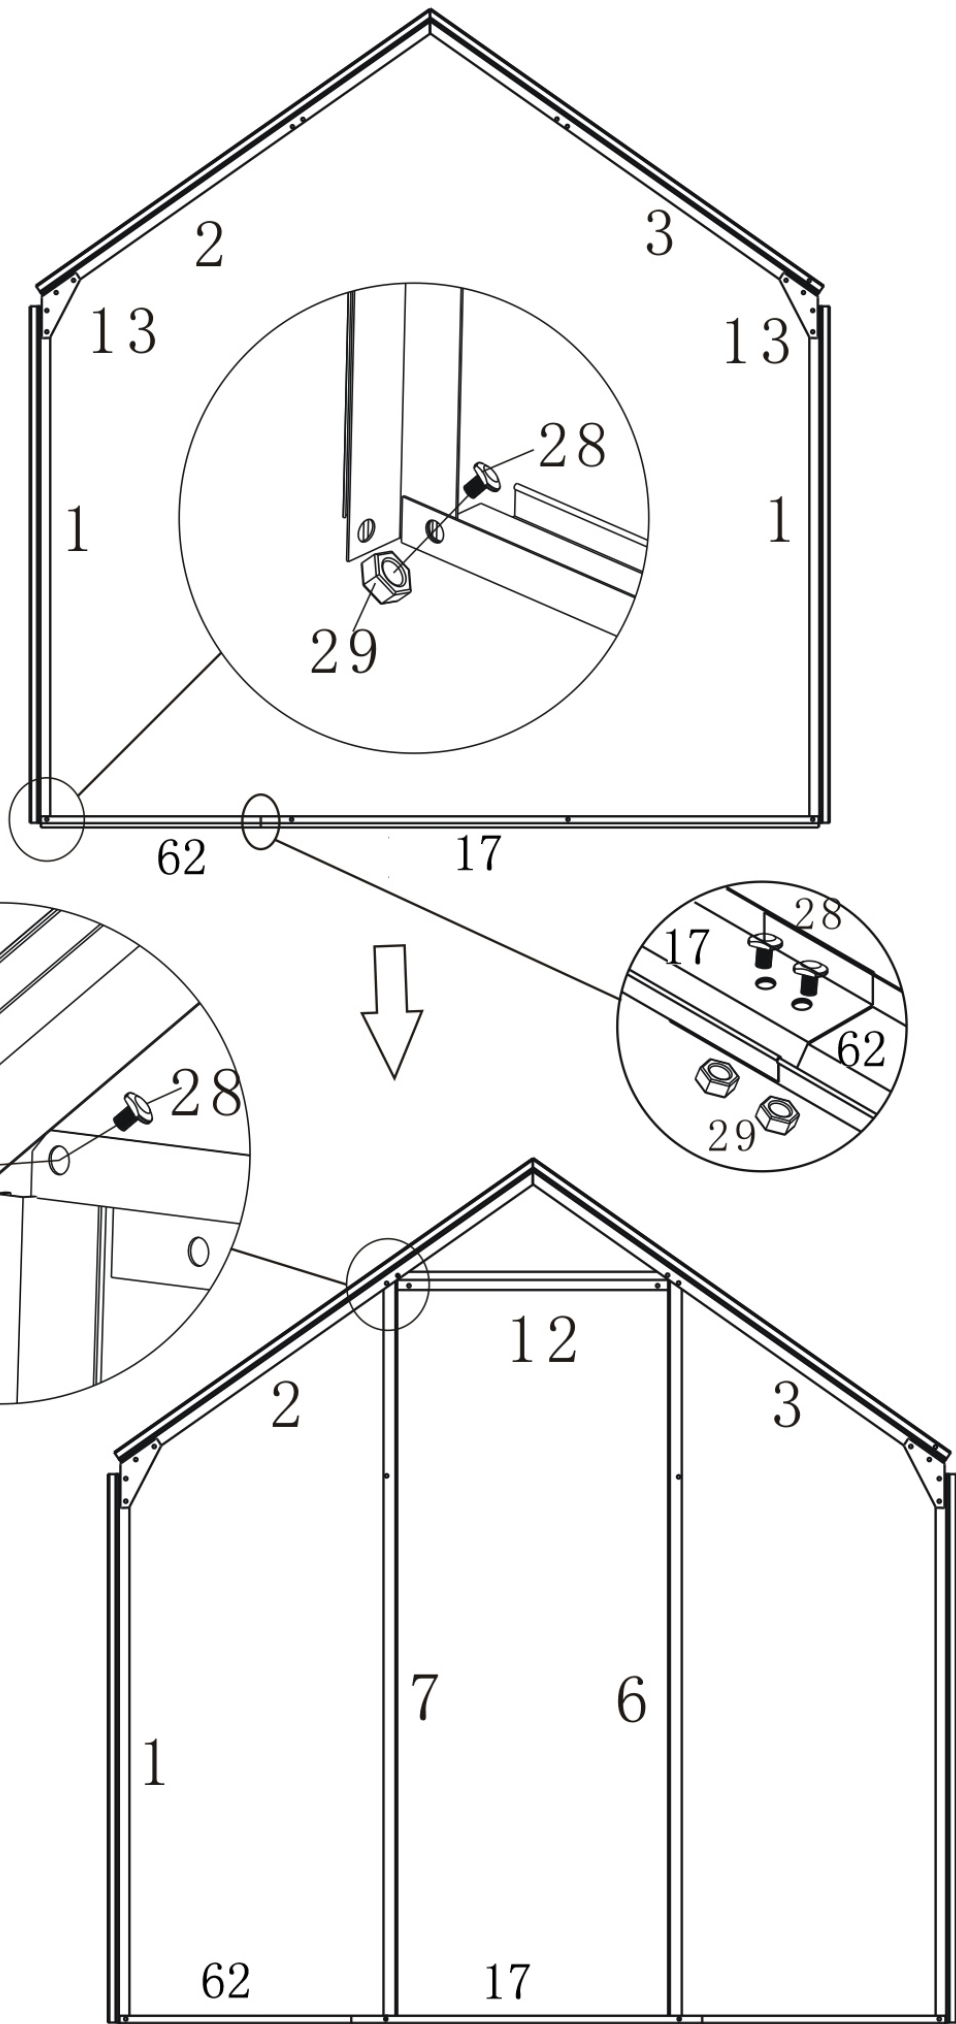

SERRE JARDIN POLYCARBONATE

“ BASILIC ” - 7 M² - GRIS

1599_145673

2025-2026

1599_145673

#		MM	#x	CTN	#		MM	#x	CTN
1		1214 mm	4x	1/2	17		1310 mm	1x	1/2
2		1132 mm	1x	1/2	18			8x	1/2
3		1132 mm	1x	1/2	19		380 mm	1x	1/2
4		1132 mm	1x	1/2	20		1586 mm	2x	1/2
5		1132 mm	1x	1/2	21		1235 mm	1x	1/2
6		1639 mm	1x	1/2	22		1302 mm	6x	1/2
7		1639 mm	1x	1/2	23		595 mm	2x	1/2
8		1665 mm	1x	1/2	24		616 mm	1x	1/2
9		1665 mm	1x	1/2	25		1292 mm	2x	1/2
10		1214 mm	10x	1/2	26		616 mm	2x	1/2
11		1115 mm	10x	1/2	27		616 mm	1x	1/2
12		618 mm	1x	1/2	28		M6x10	216x	1/2
13			4x	1/2	29		M6 mm	217x	1/2
14		1255 mm	1x	1/2	30		522 mm	8x	1/2
15		635 mm	4x	1/2	31		609 mm	1x	1/2
16		1310 mm	1x	1/2	32		595 mm	4x	1/2

SAV.HABITATETJARDIN.COM

1

2

3

④-1

④-2

5

⑥-1

⑥-2

7

1

2

8

CLIP (#49)

Nummer	Maße	Menge
1	605x1210	17PCS
2	605x1130	8PCS
3	605x450	2PCS
4	605x590	4PCS
5	600x549	4PCS
6	605x662	1PCS
7	610x224	1PCS
8	615x232	1PCS
9	610x602	2PCS
10	605x450	2PCS