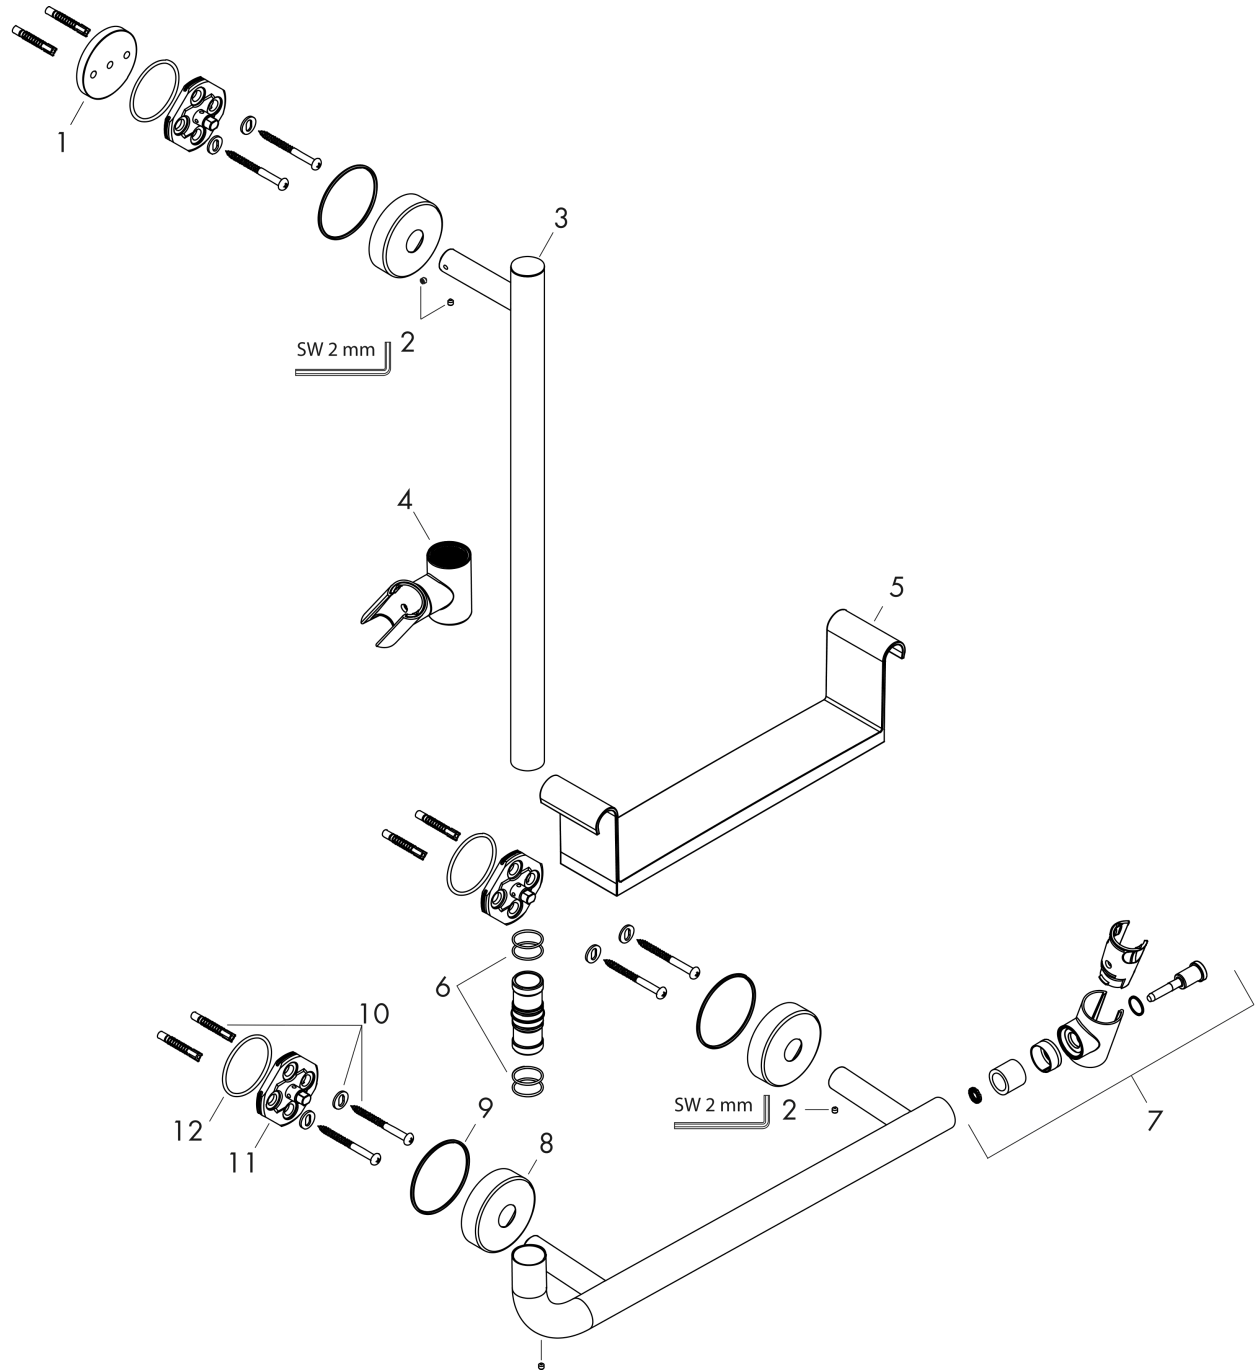

Unica

Barre de douche Comfort 110 cm avec poignée à droite, sans flexible

Finition: Blanc/Chromé Numéro d'article: 26403400

Vue éclatée

Année de construction: >07/16

Unica**Barre de douche Comfort 110 cm avec poignée à droite, sans flexible**Finition: **Blanc/Chromé** Numéro d'article: **26403400****Liste des pièces détachées**

Année de construction: >07/16

Pos.	Description	Numéro d'article	GP	UE
1	cale de compensation 7 mm	96380000	16,78 €	1
2	vis M4x5	92846000	16,78 €	1
3	rosace	92739000	33,54 €	1
4	curseur complet	95480000	79,67 €	1
5	tablette	92806000	79,67 €	1
6	joint torique 17x3	92818000	8,39 €	1
7	support douchette	93269000	64,28 €	1
8	rosace Ø 60mm	92807000	18,17 €	1
9	joint torique 50x2,5	95512000	8,39 €	1
10	set de fixation	96179000	16,78 €	1
11	support cpl.	98539000	33,54 €	1
12	joint torique 45x2,5	98432000	8,39 €	1