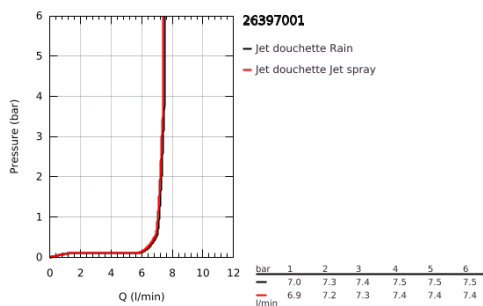

Raccords en S

Rosace en métal

GROHE EcoJoy économie d'eau

Finition :

□ 34569000 Chromé

26 397 001 VITALIO COMFORT 110 DOUCHETTE 2 JETS

DESCRIPTION DU PRODUIT

- Couleur: Chromé
- Types de jets : Rain, Jet
- GROHE Économie d'eau Consommation d'eau réduite, jet parfait
- GROHE Sélection facile - Tourner simplement le bouton pour profiter du jet souhaité
- GROHE DreamSpray débit d'eau uniforme pour tous les types de jets
- GROHE Finition Longue Durée
- Procédé anti-calcaire SpeedClean
- Conduits d'eau internes, longévité maximale
- ShockProof anneau en silicone protecteur en cas de chute
- Système de montage universel : s'associe avec tous les flexibles de douche
- Débit maximum à 3 bars : 7,4 l/min

Pure Freude
an Wasser

26 397 001 **VITALIO COMFORT 110 DOUCHETTE 2 JETS**

PIÈCES DÉTACHÉES, avril 2020 – now

1: Filtre (Référence 0700200M)

28 745 002 VITALIOFLEX COMFORT FLEXIBLE

DESCRIPTION DU PRODUIT

- Couleur: Chromé
- 1750 mm
- Surface lisse pour un nettoyage facile
- Système anti-torsion
- Résistance à la pression jusqu'à 5 bars
- Résistance à la traction jusqu'à 500N
- Résistance à la chaleur 70°C
- Anti-plies résistant aux plieuses
- Connexion universelle G 1/2" x 1/2"
- GROHE ProGrip avec surface moletée
- GROHE Finition Longue Durée