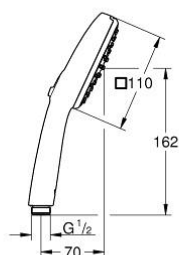

Raccords en S

Rosace en métal

GROHE EcoJoy économie d'eau

Finition :

□ 34569000 Chromé

26 397 001 VITALIO COMFORT 110 DOUCHETTE 2 JETS

DESCRIPTION DU PRODUIT

- Couleur: Chromé
- Types de jets : Rain, Jet
- GROHE Économie d'eau Consommation d'eau réduite, jet parfait
- GROHE Sélection facile - Tourner simplement le bouton pour profiter du jet souhaité
- GROHE DreamSpray débit d'eau uniforme pour tous les types de jets
- GROHE Finition Longue Durée
- Procédé anti-calcaire SpeedClean
- Conduits d'eau internes, longévité maximale
- ShockProof anneau en silicone protecteur en cas de chute
- Système de montage universel : s'associe avec tous les flexibles de douche
- Débit maximum à 3 bars : 7,4 l/min