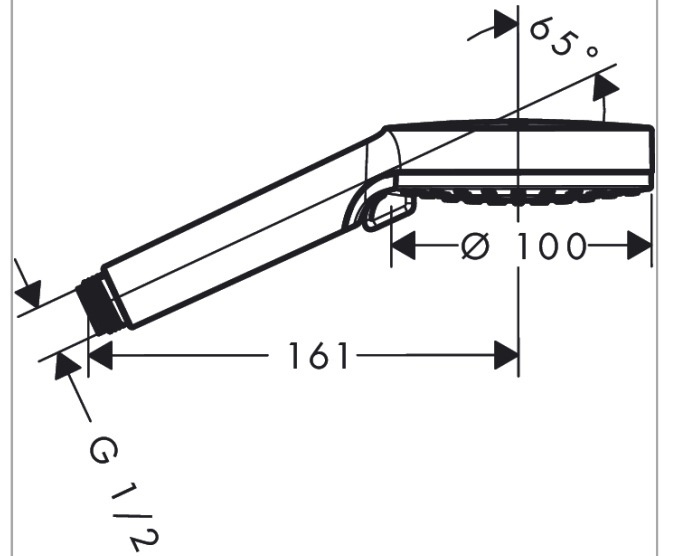

Crometta**El duşu Vario**Renk: **beyaz/krom** Ürün Kodu: **26330400****Açıklamalar****Özellikler**

- Duş başlığı ölçüsü: 100 mm
- sprej türü: Rain, IntenseRain
- döner sprej diski ile sprej türü değişimi
- sprej diski rengi: kolay temizlenebilir plastik sprej diski
- maksimum akış miktarı 3 bar basınçta: 13,8 l/dk
- iç kısımda bulunan su akış kanalı
- temizlenebilir filtreler
- bağlantı dişlisi G ½
- sürekli akım su ısıtıcıları için uygun
- ses sınıfı: I
- akış miktarı sınıfı: B

Teknoloji**Ürün Resmi****Teknik Çizim****Akış diyagramı**

Tüketim değerleri uygulamalı olarak ilgili armatürlerle (termostat/karıştırıcı/sıva altı valf) ölçülmüştür.