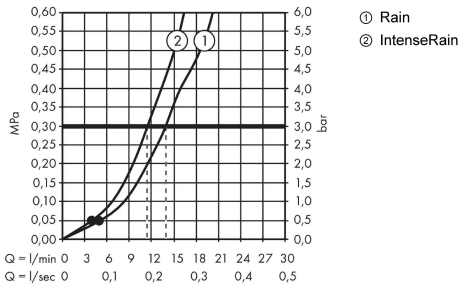

Crometta**El duşu Vario**Renk: **beyaz/krom** Ürün Kodu: **26330400****Açıklamalar****Özellikler**

- Duş başlığı ölçüsü: 100 mm
- sprej türü: Rain, IntenseRain
- döner sprej diski ile sprej türü değişimi
- sprej diski rengi: kolay temizlenebilir plastik sprej diski
- maksimum akış miktarı 3 bar basınçta: 13,8 l/dk
- iç kısımda bulunan su akış kanalı
- temizlenebilir filtreler
- bağlantı dişlisi G ½
- sürekli akım su ısıtıcıları için uygun
- ses sınıfı: I
- akış miktarı sınıfı: B

Teknoloji**Ürün Resmi****Teknik Çizim****Akış diyagramı**

Tüketim değerleri uygulamalı olarak ilgili armatürlerle (termostat/karıştırıcı/sıva altı valf) ölçülmüştür.