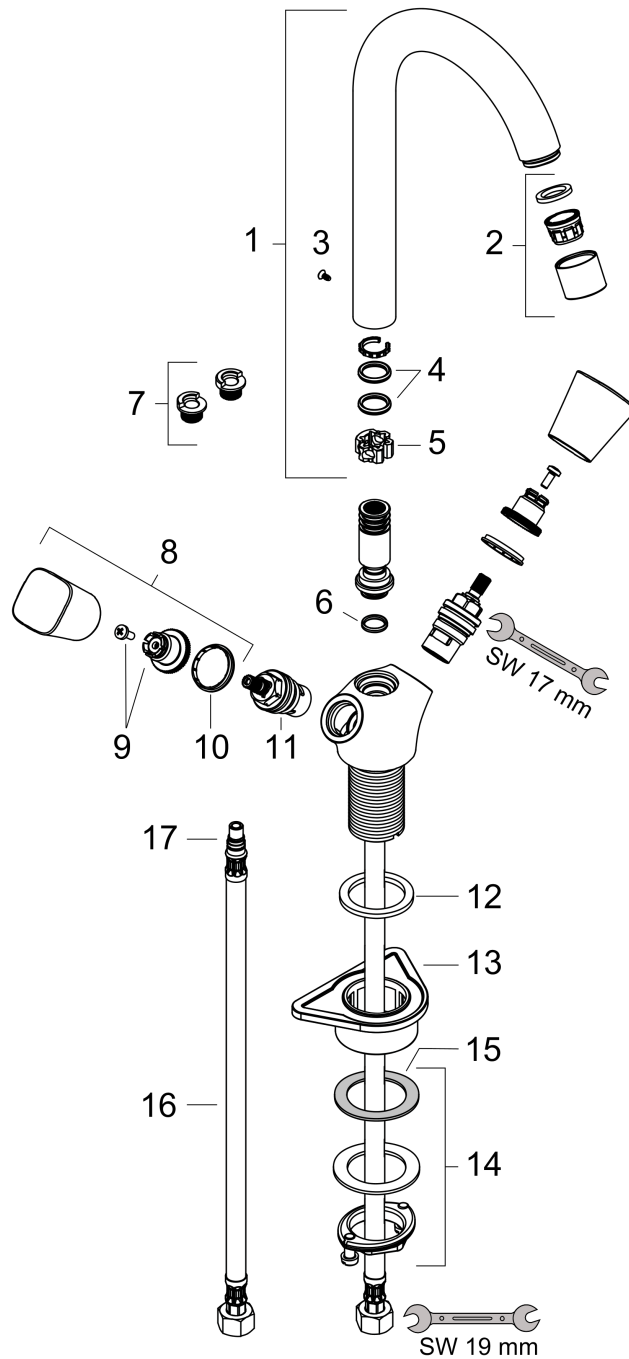

Logis M31

Mélangeur cuisine 220, 1 jet

Finition: **Chromé** Numéro d'article: **71280000**

Description

Caractéristiques

- ComfortZone 220
- bec orientable possible sur 3 niveaux 110°, 150° ou 360°
- Jet Normal
- débit maximal sous 3 bar de pression: 12 l/min
- mécanismes céramiques chaud/froid 90°
- raccordement flexible G 3/8
- convient au chauffe-eau instantané
- comprenant: Mélangeur de cuisine, flexibles de raccordement, set de fixation, notice de montage
- ACS 25 ACC NY 030 France, valide jusqu'au 20.01.2030

Détails de l'article

EAN

4011097741451

Technologie

Certificats / Eco-Responsabilité

Photo du produit

Plan géométral

Schéma d'écoulement

Logis M31

Mélangeur cuisine 220, 1 jet

Finition: Chromé Numéro d'article: 71280000

Vue éclatée

Année de construction: >01/15

Logis M31**Mélangeur cuisine 220, 1 jet**Finition: **Chromé** Numéro d'article: **71280000****Liste des pièces détachées**

Année de construction: >01/15

Pos.	Description	Numéro d'article	GP	UE
1	bec cpl.	92223000	93,64 €	1
2	mousseur M22x1 (15 l/min)	92368000	27,95 €	1
3	vis	97662000	13,98 €	1
4	joint torique 14x2,5	98189000	8,39 €	1
5	anneau de axial	97558000	8,39 €	1
6	joint torique 12x2	98214000	8,39 €	1
7	set des bagues d'arrêt (110° / 150°)	98486000	18,17 €	1
8	poignée	92221000	50,32 €	1
9	entraîneur + vis	94184000	11,18 €	1
10	set des bagues couleur eau chaude/froide	92225000	11,18 €	1
11	mécanisme d'arrêt fermer à droite	94009000	43,33 €	1
12	manchon	98749000	11,18 €	1
13	set de fixation	97523000	11,18 €	1
14	fixation cpl. (Ø 32)	13961000	27,95 €	1
15	anneau plastique	97548000	8,39 €	1
16	flexible de raccordement 600 mm M8x0,75 G3/8	96556000	27,95 €	1
17	joint torique 7x1,5	98422000	8,39 €	1
a	rallonge 35mm pour fixation	13898000	79,67 €	1