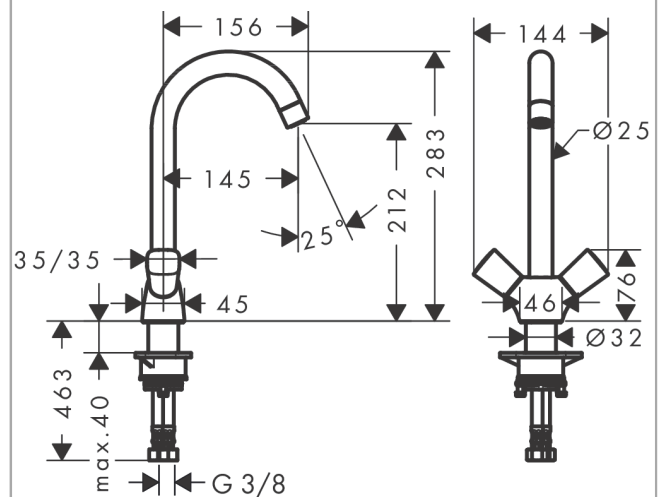

Logis M31

Mélangeur cuisine 220, 1 jet

Finition: **Chromé** Numéro d'article: **71280000**

Description

Caractéristiques

- ComfortZone 220
- bec orientable possible sur 3 niveaux 110°, 150° ou 360°
- Jet Normal
- débit maximal sous 3 bar de pression: 12 l/min
- mécanismes céramiques chaud/froid 90°
- raccordement flexible G 3/8
- convient au chauffe-eau instantané
- comprenant: Mélangeur de cuisine, flexibles de raccordement, set de fixation, notice de montage
- ACS 25 ACC NY 030 France, valide jusqu'au 20.01.2030

Détails de l'article

EAN

4011097741451

Technologie

Certificats / Eco-Responsabilité

Photo du produit

Plan géométral

Schéma d'écoulement

Logis M31

Mélangeur cuisine 220, 1 jet

Finition: Chromé Numéro d'article: 71280000

Vue éclatée

Année de construction: >01/15

Logis M31**Mélangeur cuisine 220, 1 jet**Finition: **Chromé** Numéro d'article: **71280000****Liste des pièces détachées**

Année de construction: >01/15

Pos.	Description	Numéro d'article	GP	UE
1	bec cpl.	92223000	93,64 €	1
2	mousseur M22x1 (15 l/min)	92368000	27,95 €	1
3	vis	97662000	13,98 €	1
4	joint torique 14x2,5	98189000	8,39 €	1
5	anneau de axial	97558000	8,39 €	1
6	joint torique 12x2	98214000	8,39 €	1
7	set des bagues d'arrêt (110° / 150°)	98486000	18,17 €	1
8	poignée	92221000	50,32 €	1
9	entraîneur + vis	94184000	11,18 €	1
10	set des bagues couleur eau chaude/froide	92225000	11,18 €	1
11	mécanisme d'arrêt fermer à droite	94009000	43,33 €	1
12	manchon	98749000	11,18 €	1
13	set de fixation	97523000	11,18 €	1
14	fixation cpl. (Ø 32)	13961000	27,95 €	1
15	anneau plastique	97548000	8,39 €	1
16	flexible de raccordement 600 mm M8x0,75 G3/8	96556000	27,95 €	1
17	joint torique 7x1,5	98422000	8,39 €	1
a	rallonge 35mm pour fixation	13898000	79,67 €	1