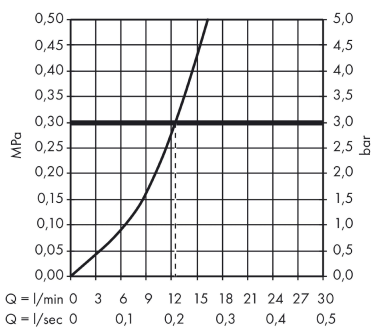

Logis M31

Mélangeur cuisine 220, 1 jet

Finition: **Chromé** Numéro d'article: **71280000**

Description

Caractéristiques

- ComfortZone 220
- bec orientable possible sur 3 niveaux 110°, 150° ou 360°
- Jet Normal
- débit maximal sous 3 bar de pression: 12 l/min
- mécanismes céramiques chaud/froid 90°
- raccordement flexible G 3/8
- convient au chauffe-eau instantané
- comprenant: Mélangeur de cuisine, flexibles de raccordement, set de fixation, notice de montage
- ACS 25 ACC NY 030 France, valide jusqu'au 20.01.2030

Détails de l'article

EAN

4011097741451

Technologie

Certificats / Eco-Responsabilité

Photo du produit

Plan géométral

Schéma d'écoulement