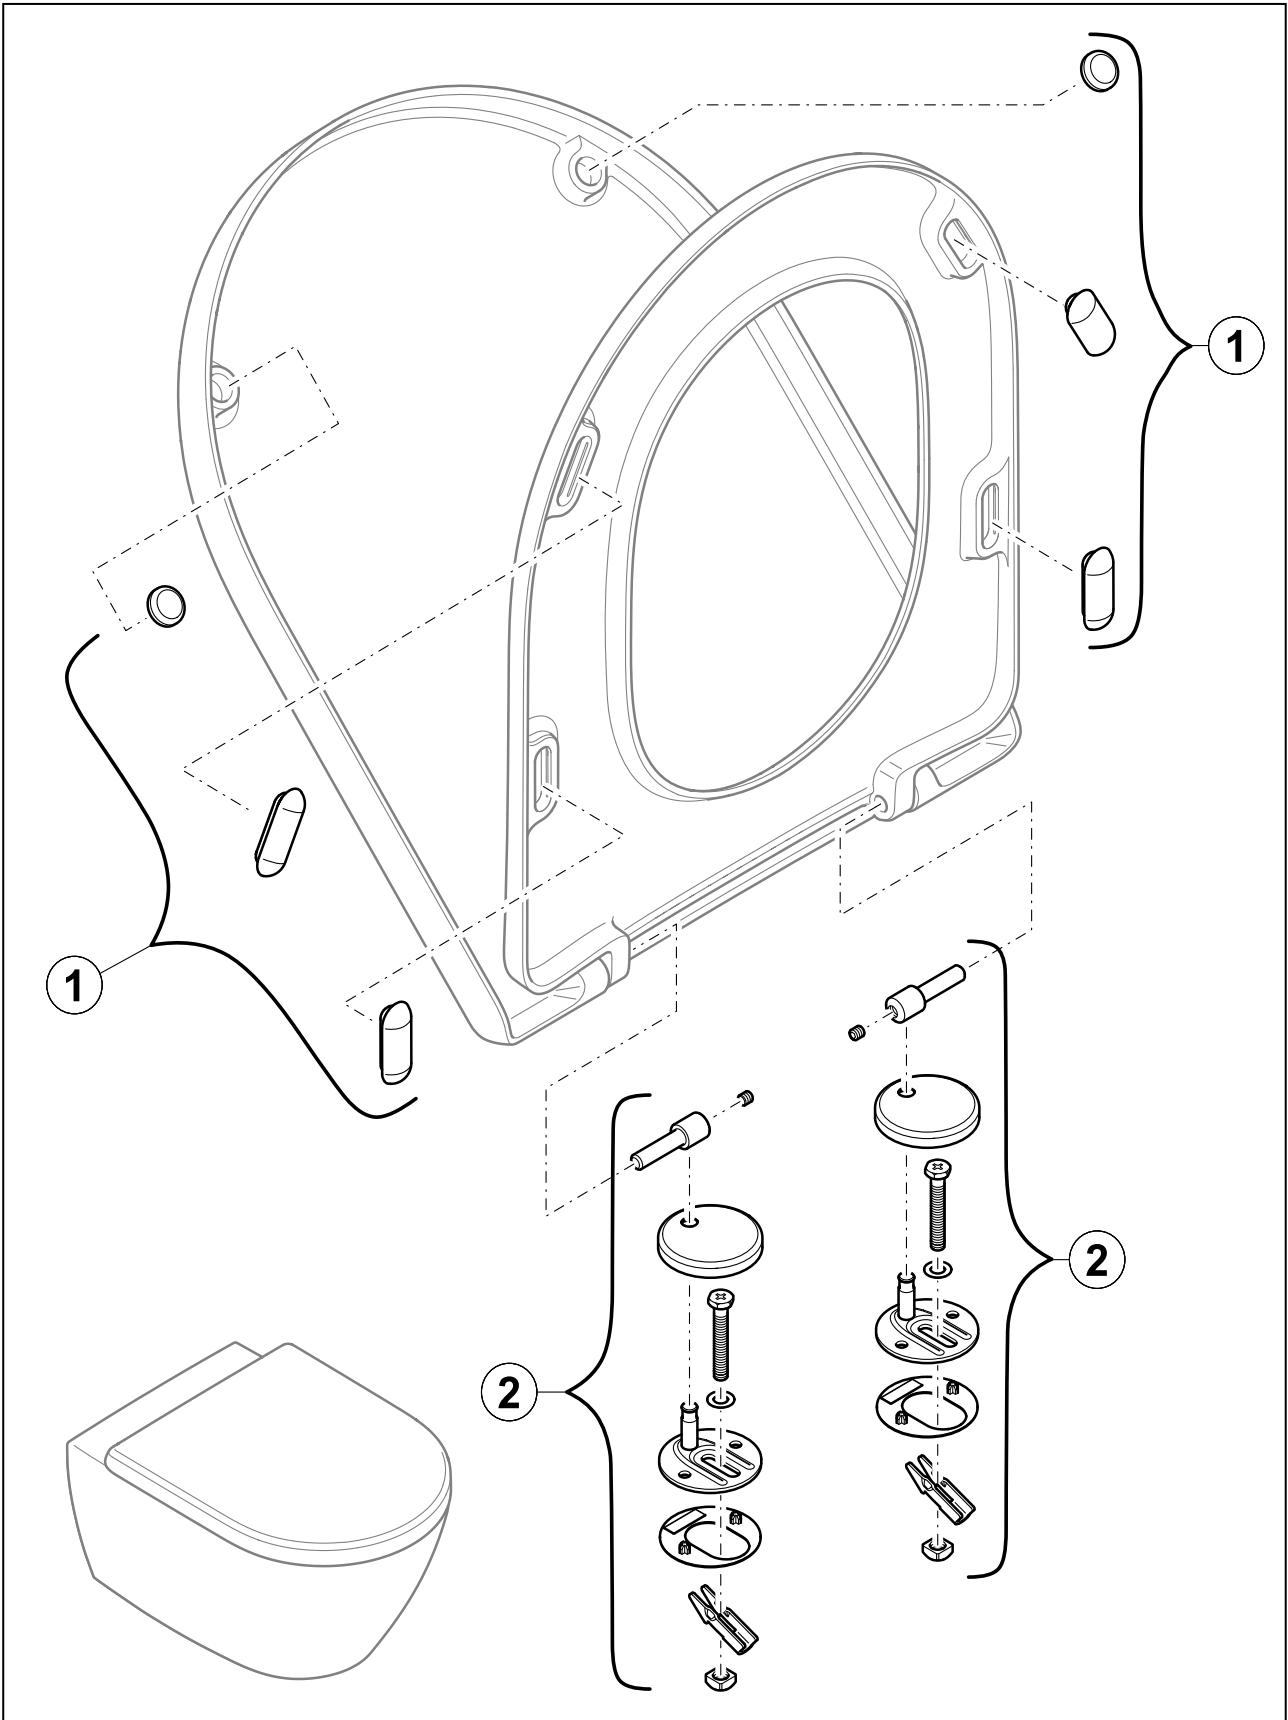

CUVETTES ARCHITECTURA

INFORMATION SUR LE PRODUIT

1. POSITION

Code article	98M9D101
Titre de l'article	Villeroy & Boch Architectura Abattant WC, Blanc
Désignation du produit	Abattant WC
Collection	Architectura
Contenu de la livraison	1 abattant WC
Longueur en mm	452
Largeur en mm	376
Hauteur en mm	42
Poids en kg	2,57
Sans bride	Non
Technique de rinçage innovante (avec TwistFlush)	Non
Matériel	Duroplast
Finition	brillant
Désignation de la couleur	Blanc
Numéro EAN	4047289839972

COULEUR

DÉSIGNATION DE LA COULEUR

Blanc

EXPLOSIONSZEICHNUNGEN

LISTE DES PIÈCES DE RECHANGE

Non.	Article no.	Description	Nombre
2	92223561	Jeu de charnières	1
0	92220200	Jeu de tampons	1
0	92189600	Fixation de charnière	1
2	92237061	Jeu de charnières	1
0	92236800	Jeu de tampons	1