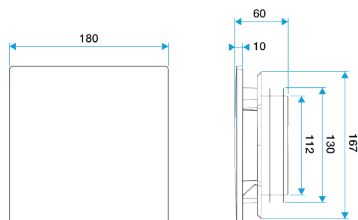

- Grille de ventilation ColorLINE® fixe
- Plaque design D 180 mm, s'adapte sur le support de plaque 80 ou 125 mm
- Coloris : Bois Blanc
- Dimensions: 180x180mm
- S'adapte à toutes les manchettes du marché
- Installation mur ou plafond
- Fonctionne en extraction et insufflation*
- Application : réalité augmentée Aldes ColorLINE®: permet de prévisualiser l'intégration d'une grille ColorLINE® dans votre décoration intérieure
- Entretien facile(*) Avec module de régulation MR Aldes

Caractéristiques principales

- grille de ventilation ColorLINE® fixe,
- fonctionne en extraction et insufflation (avec module de régulation MR Aldes),
- existe en 2 diamètres: Ø 80 mm et Ø 125 mm,
- débit Ø 80 de 15 - 60 m³/h,
- débit Ø 125 de 45 - 135 m³/h,
- entretien facile.

11022169

Plaque design ColorLINE® Ø 80 ou Ø 125 mm - Bois Blanc

Données dimensionnelles

Références	H (mm)	I (mm)	P (mm)	Ø raccordement (mm)
11022169	180	180	10	80;125

ColorLINE® D 125 mm

ColorLINE® D 80 mm