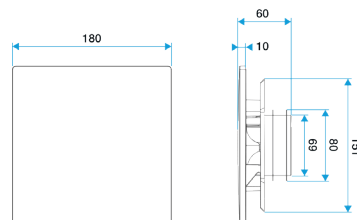

Caractéristiques principales

- grille de ventilation ColorLINE® fixe,
- fonctionne en extraction et insufflation (avec module de régulation MR Aldes),
- existe en 2 diamètres: Ø 80 mm et Ø 125 mm,
- débit Ø 80 de 15 - 60 m³/h,
- débit Ø 125 de 45 - 135 m³/h,
- entretien facile.

11022169

Plaque design ColorLINE® Ø 80 ou Ø 125 mm - Bois Blanc

Données dimensionnelles

Références	H (mm)	I (mm)	P (mm)	Ø raccordement (mm)
11022169	180	180	10	80;125

ColorLINE® D 125 mm

ColorLINE® D 80 mm