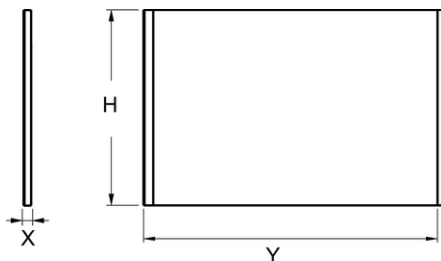

E6D205

Collection : Hors collection

Couleur* :

00 - Blanc brillant

WPM - Blanc mat

Principaux atouts :

Caractéristiques techniques

- DIMENSIONS : 180 x 3 x 60 cm
- MATÉRIAU : Acrylique
- HAUTEUR D'ENJAMBEMENT : 60 cm maxi

Dessin technique

	X	L maxi	H maxi	Y maxi
E6D205-00	32	1800	600	
E6D205-WPM	33	1800	600	
E6D206-00	32	1818	600	922
E6D206-WPM	33	1822	600	923

Descriptif CCTP : Tablier frontal 180 x 60 cm. E6D205. Collection : Hors collection. DIMENSIONS : 180 x 3 x 60 cm. POIDS : 5 kg. MATÉRIAU : Acrylique. TYPE D'INSTALLATION : Encastré. HAUTEUR D'ENJAMBEMENT : 60 cm maxi. DURÉE GARANTIE (ANNÉES) : 5.