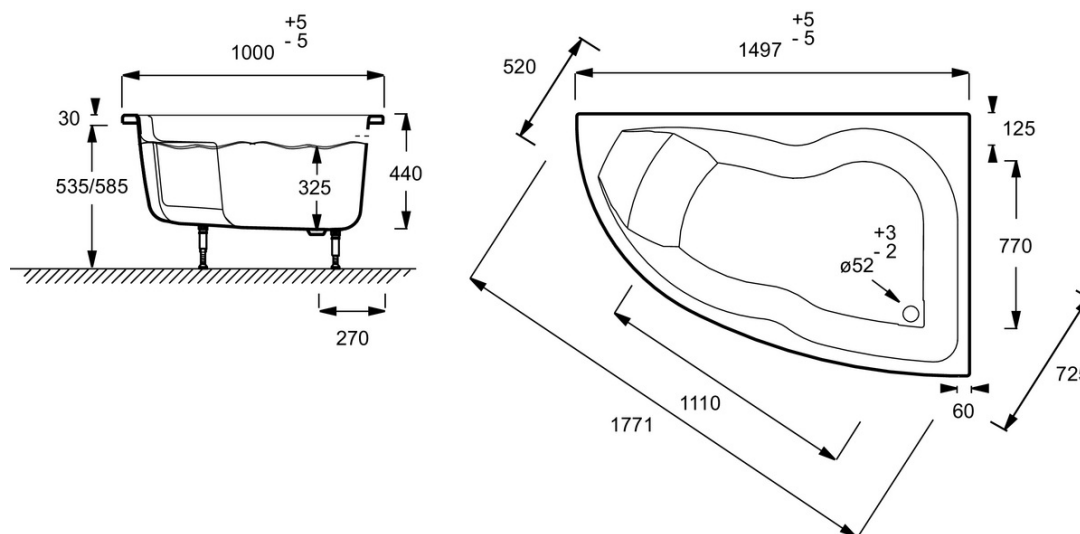

## Caractéristiques techniques

- DIMENSIONS : 150 x 100 x 44 cm
- MATÉRIAU : Acrylique
- HAUTEUR D'EAU : 32,5 cm
- VOLUME (L) : 205/135
- DIAMÈTRE DE BONDE (CM) : 5,2 cm
- INFORMATIONS COMPLÉMENTAIRES : En angle
- PIEDS : Fournis
- VIDAGE : En option
- LONGUEUR INTÉRIEURE FOND DE CUVE : 92,5 cm
- EQUIPABLE EN BALNÉO : Oui
- DURÉE GARANTIE (ANNÉES) : 10

- POIDS : 19 kg
- TYPE D'INSTALLATION : Encastré
- HAUTEUR D'ENJAMBEMENT : De 57,8 à 62,5 cm
- FORME : Asymétrique
- HAUTEUR DES PIEDS : de 12,3 cm à 17 cm
- VERSION : Droite
- MARCHE-PIEDS : En option
- TABLIER ASSOCIÉ EN OPTION : Oui
- LARGEUR INTÉRIEURE FOND DE CUVE : 60 cm
- GARANTIE : 10 ans
- DIMENSIONS FOND DE CUVE : 92,5 x 60 cm

## Dessin technique

Descriptif CCTP : Baignoire en acrylique 150 x 100 cm, droite. E60218. Collection : MICROMÉGA DUO. DIMENSIONS : 150 x 100 x 44 cm. POIDS : 19 kg. MATÉRIAU : Acrylique. TYPE D'INSTALLATION : Encastré. HAUTEUR D'EAU : 32,5 cm. HAUTEUR D'ENJAMBEMENT : De 57,8 à 62,5 cm. VOLUME (L) : 205/135. FORME : Asymétrique. DIAMÈTRE DE BONDE (CM) : 5,2 cm. HAUTEUR DES PIEDS : de 12,3 cm à 17 cm. INFORMATIONS COMPLÉMENTAIRES : En angle. VERSION : Droite. PIEDS : Fournis. MARCHE-PIEDS : En option. VIDAGE : En option. TABLIER ASSOCIÉ EN OPTION : Oui. LONGUEUR INTÉRIEURE FOND DE CUVE : 92,5 cm. LARGEUR INTÉRIEURE FOND DE CUVE : 60 cm. EQUIPABLE EN BALNÉO : Oui. GARANTIE : 10 ans. DURÉE GARANTIE (ANNÉES) : 10. DIMENSIONS FOND DE CUVE : 92,5 x 60 cm.