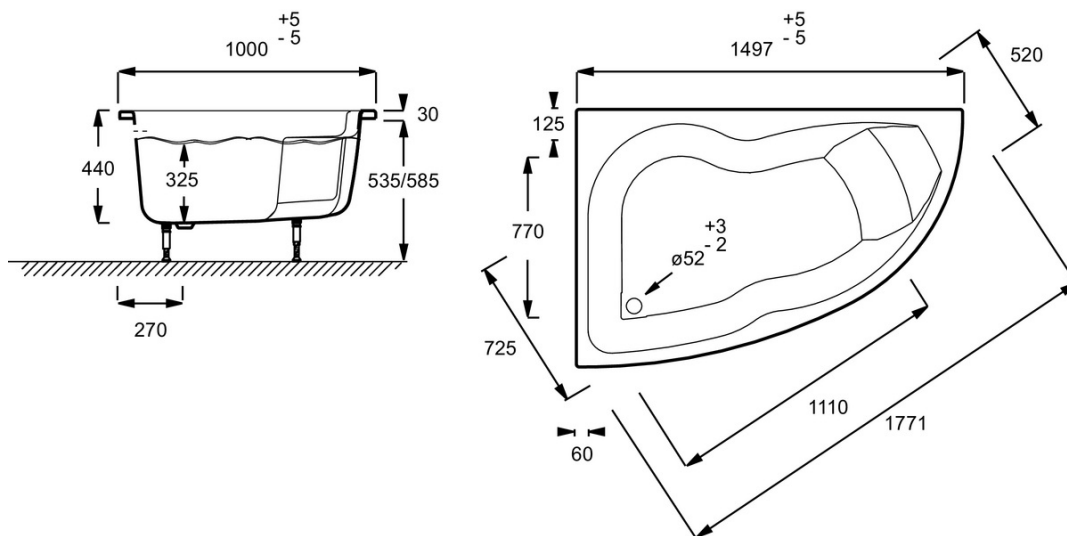

- **POIDS :** 19 kg
- **TYPE D'INSTALLATION :** Encastré
- **HAUTEUR D'ENJAMBEMENT :** De 57,8 à 62,5 cm
- **FORME :** Asymétrique
- **HAUTEUR DES PIEDS :** de 12,3 cm à 17 cm
- **VERSION :** Gauche
- **MARCHE-PIEDS :** En option
- **TABLIER ASSOCIÉ EN OPTION :** Oui
- **LARGEUR INTÉRIEURE FOND DE CUVE :** 60 cm
- **GARANTIE :** 10 ans
- **DIMENSIONS FOND DE CUVE :** 92,5 x 60 cm

**Dessin technique**

Descriptif CCTP : Baignoire en acrylique 150 x 100 cm, gauche. E60219. Collection : MICROMÉGA DUO. DIMENSIONS : 150 x 100 x 44 cm. POIDS : 19 kg. MATÉRIAU : Acrylique. TYPE D'INSTALLATION : Encastré. HAUTEUR D'EAU : 32,5 cm. HAUTEUR D'ENJAMBEMENT : De 57,8 à 62,5 cm. VOLUME (L) : 205/135. FORME : Asymétrique. DIAMÈTRE DE BONDE (CM) : 5,2 cm. HAUTEUR DES PIEDS : de 12,3 cm à 17 cm. INFORMATIONS COMPLÉMENTAIRES : En angle. VERSION : Gauche. PIEDS : Fournis. MARCHE-PIEDS : En option. VIDAGE : En option. TABLIER ASSOCIÉ EN OPTION : Oui. LONGUEUR INTÉRIEURE FOND DE CUVE : 92,5 cm. LARGEUR INTÉRIEURE FOND DE CUVE : 60 cm. EQUIPABLE EN BALNÉO : Oui. GARANTIE : 10 ans. DURÉE GARANTIE (ANNÉES) : 10. DIMENSIONS FOND DE CUVE : 92,5 x 60 cm.

## Caractéristiques techniques

- DIMENSIONS : 150 x 100 x 44 cm
- MATÉRIAU : Acrylique
- HAUTEUR D'EAU : 32,5 cm
- VOLUME (L) : 205/135
- DIAMÈTRE DE BONDE (CM) : 5,2 cm
- INFORMATIONS COMPLÉMENTAIRES : En angle
- PIEDS : Fournis
- VIDAGE : En option
- LONGUEUR INTÉRIEURE FOND DE CUVE : 92,5 cm
- EQUIPABLE EN BALNÉO : Oui
- DURÉE GARANTIE (ANNÉES) : 10