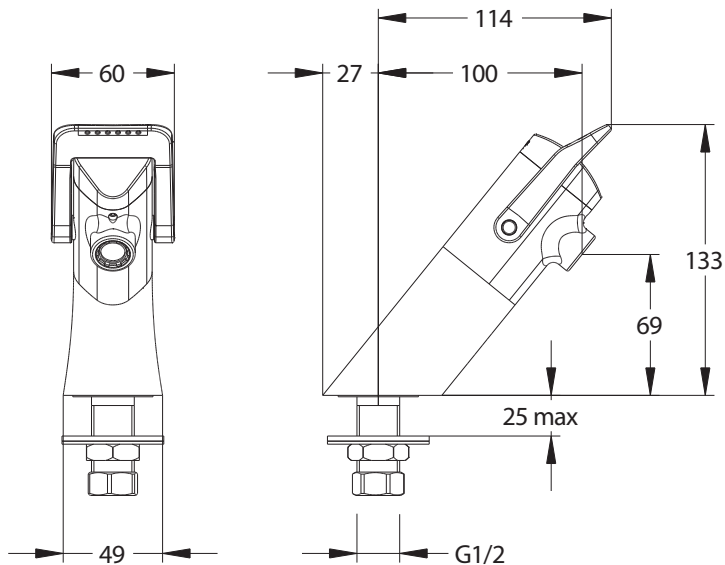

Gamme : PRESTO NEO® DUO

Réf : 64700 - Robinet simple temporisé à manette souple sur plage pour lavabo, 7-11sec, 3l/min

> Pression d'utilisation recommandée

- 1 à 5 bars

> Fonctionnement

- Déclenchement souple et intuitif par action de levier sur la manette ergonomique vers le haut et/ou le bas
- Adapté pour PMR, enfants ou personnes âgées

> Débit

- 3l/min à 3 bar avec aérateur régulé intégré antitartre - réglage 4 positions
- Dispositif anti-coup de bélier

> Durée d'écoulement

- Temporisation courte : 7 secondes (± 3 secondes) - manette vers le haut (mouillage)
- Temporisation longue : 11 secondes (± 3 secondes) - manette vers le bas (rinçage)
- Temporisations modifiables sur les 2 positions avec 7, 11 ou 15 sec (± 5 secondes)

> Alimentation hydraulique

- M G 1/2" x 40mm pour eau froide ou pré-mitigée

> Matière et finition:

- Corps et capot en laiton | Finition chromée
- Manette ergonomique en polymère technique bi-injection | Finition grise et noire

> Résistance thermique

- Ce robinet résiste à une température de 75°C durant 30 minutes dans le cadre de chocs thermiques

> Livré avec

- 1 Joint filtre
- 1 Joint d'embase
- 1 Écrou de fixation + 1 rondelle inox
- 1 Écrou pour tube cuivre 12 x 14
- 1 joint plat caoutchouc
- 1 repère de couleur autocollant