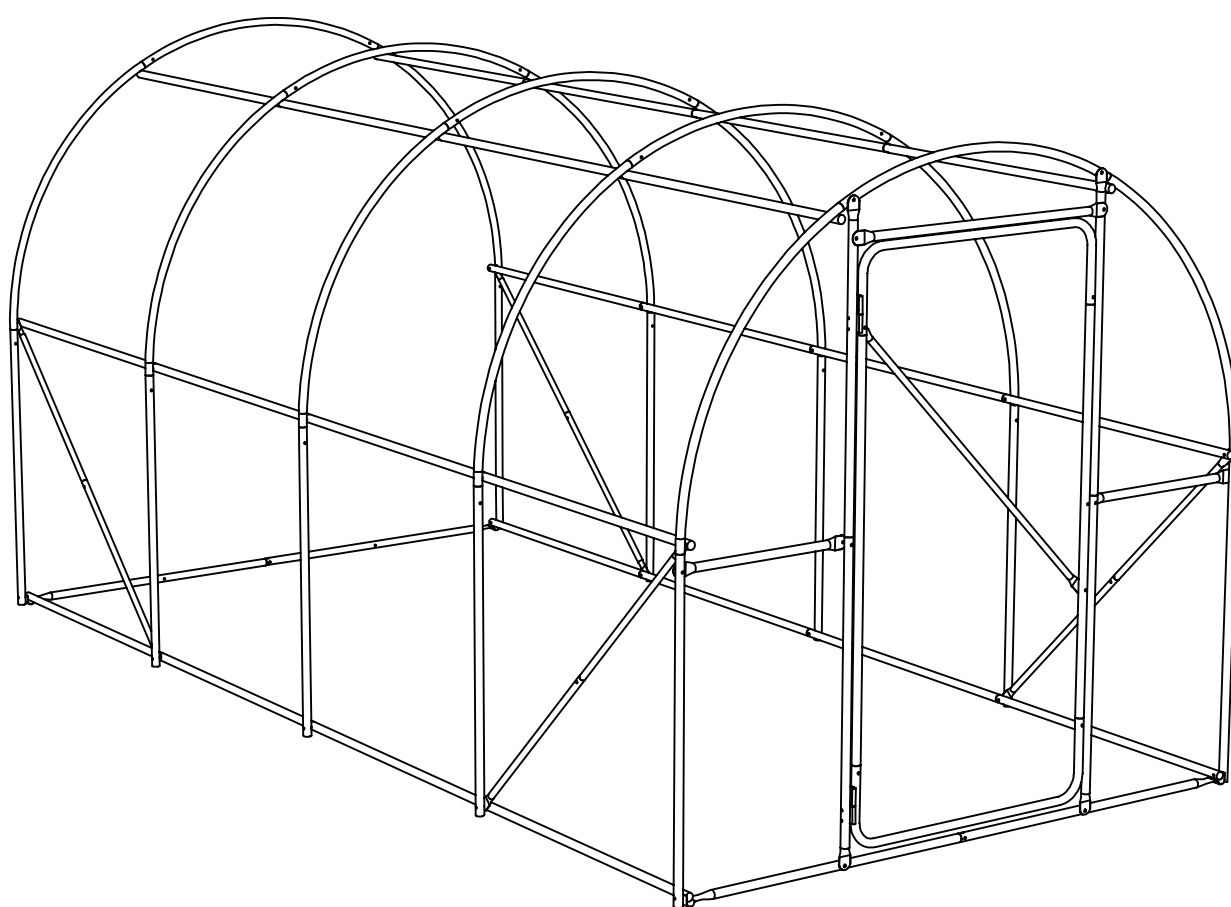

**Serre tunelle de jardin - "Mimosa" - 9 m² - avec porte -
180g - Blanc
1598_145571**

1598_145571

1		Ø19X1064MM	X 10	1/1
2		Ø19X1064MM	X 4	1/1
2A		Ø19X1064MM	X 1	1/1
3		Ø19X1040MM	X 8	1/1
3A		Ø19X1040MM	X 2	1/1
4		Ø19X1136MM	X 6	1/1
5		Ø19X1152MM	X 18	1/1
6		Ø19X1010MM	X 1	1/1
6A		Ø19X1010MM	X 1	1/1
7		Ø19X1010MM	X 1	1/1
7A		Ø19X1010MM	X 1	1/1
8		Ø19X776MM	X 4	1/1
9		Ø19X776MM	X 4	1/1
A1		Ø19X979MM	X 1	1/1
A2		Ø19X949MM	X 1	1/1
A3		Ø19X979MM	X 1	1/1
A4		Ø19X949MM	X 1	1/1
A5		Ø19X908MM	X 1	1/1