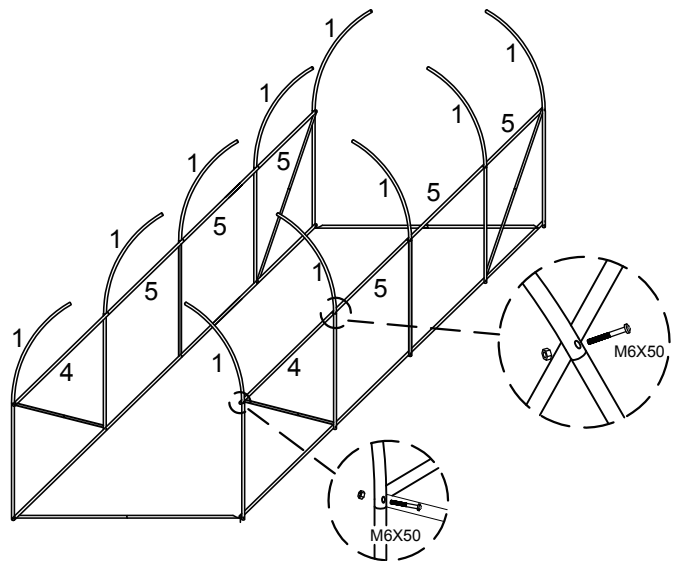

**Serre tunelle de jardin - "Mimosa" - 9 m² - avec porte -
180g - Blanc
1598_145571**

1598_145571

1		Ø19X1064MM	X 10	1/1
2		Ø19X1064MM	X 4	1/1
2A		Ø19X1064MM	X 1	1/1
3		Ø19X1040MM	X 8	1/1
3A		Ø19X1040MM	X 2	1/1
4		Ø19X1136MM	X 6	1/1
5		Ø19X1152MM	X 18	1/1
6		Ø19X1010MM	X 1	1/1
6A		Ø19X1010MM	X 1	1/1
7		Ø19X1010MM	X 1	1/1
7A		Ø19X1010MM	X 1	1/1
8		Ø19X776MM	X 4	1/1
9		Ø19X776MM	X 4	1/1
A1		Ø19X979MM	X 1	1/1
A2		Ø19X949MM	X 1	1/1
A3		Ø19X979MM	X 1	1/1
A4		Ø19X949MM	X 1	1/1
A5		Ø19X908MM	X 1	1/1

SAV.HABITATETJARDIN.COM

2025-2026

1

2

3

4