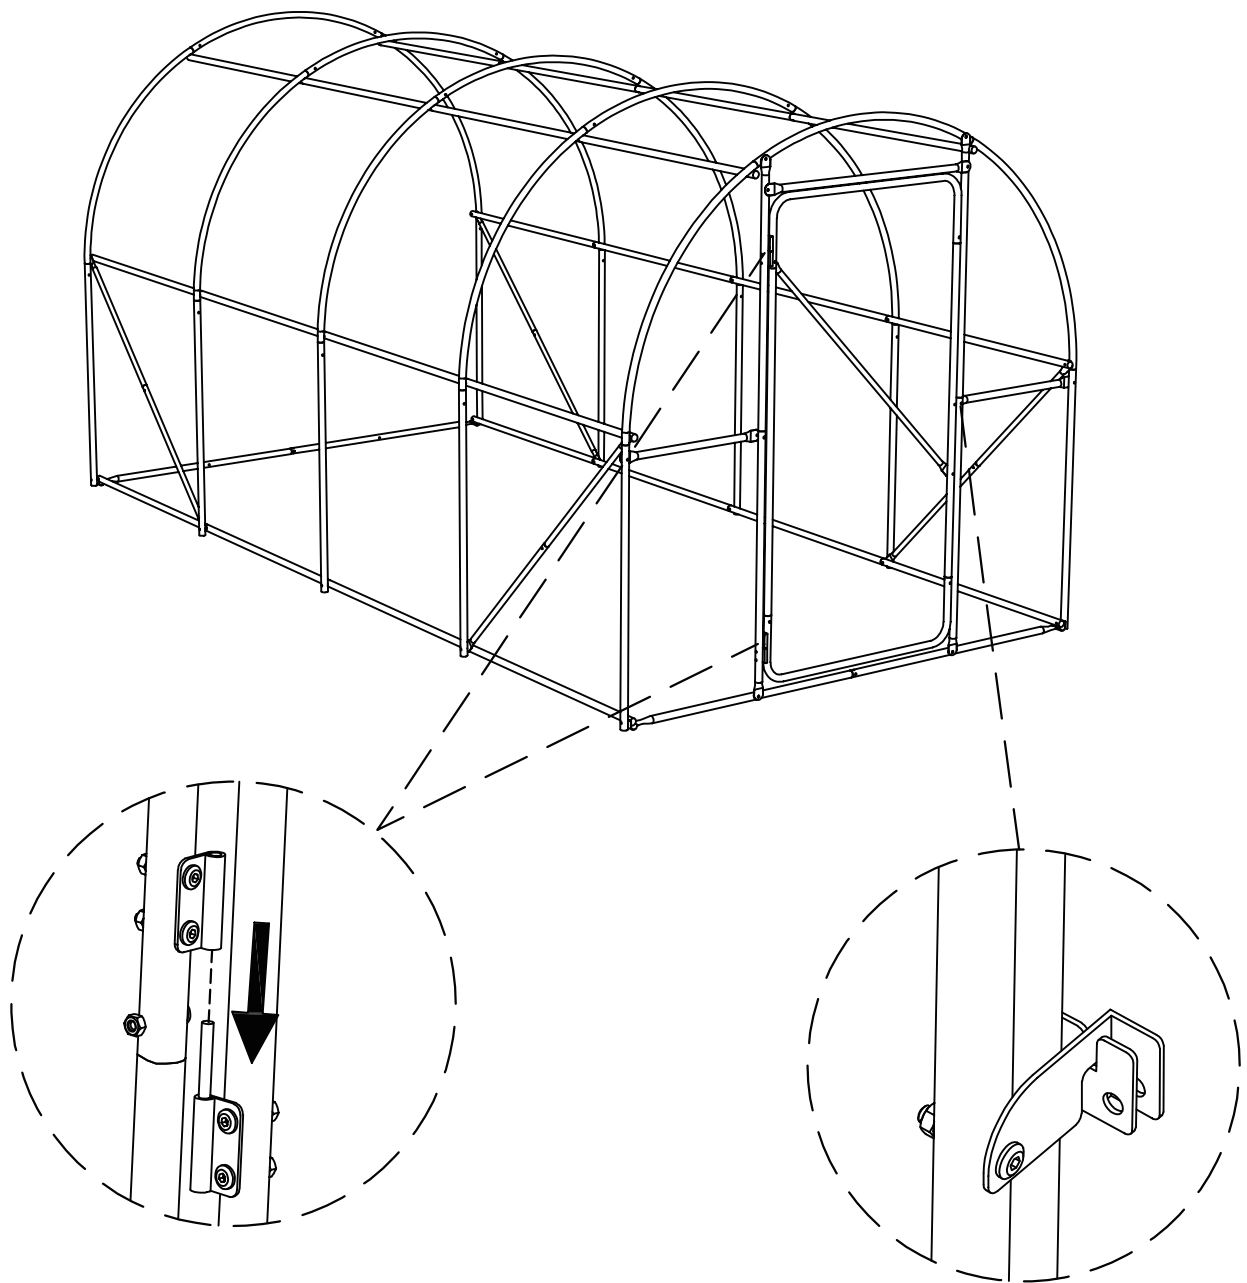

1598_145571

1		Ø19X1064MM	X 10	1/1
2		Ø19X1064MM	X 4	1/1
2A		Ø19X1064MM	X 1	1/1
3		Ø19X1040MM	X 8	1/1
3A		Ø19X1040MM	X 2	1/1
4		Ø19X1136MM	X 6	1/1
5		Ø19X1152MM	X 18	1/1
6		Ø19X1010MM	X 1	1/1
6A		Ø19X1010MM	X 1	1/1
7		Ø19X1010MM	X 1	1/1
7A		Ø19X1010MM	X 1	1/1
8		Ø19X776MM	X 4	1/1
9		Ø19X776MM	X 4	1/1
A1		Ø19X979MM	X 1	1/1
A2		Ø19X949MM	X 1	1/1
A3		Ø19X979MM	X 1	1/1
A4		Ø19X949MM	X 1	1/1
A5		Ø19X908MM	X 1	1/1

A6		Ø19X1201MM	X 1	1/1
A7		Ø19X570MM	X 2	1/1
B1		Ø19X1245MM	X 1	1/1
B2		Ø19X1245MM	X 1	1/1
B4		Ø19X1291MM	X 1	1/1
B5		Ø19X1291MM	X 1	1/1
		M6X50MM	X 30	1/1
		M6X30MM	X 16	1/1
		M6X25MM	X 4	1/1
		M6	X 50	1/1
			X 1	1/1
			X 1	1/1
			X 1	1/1
			X 1	1/1
			X 12	1/1
			X 4	1/1
			X 4	1/1

FR : SAV/INFORMATION /VIDEO/CONTACT

EN: AFTER-SALES SERVICE/INFORMATION/VIDEO/CONTACT

DE : REPARATUR-SERVICE UND ERSATZTEILE /INFORMATIONEN /VIDEO/KONTAKT

ES: SERVICIO POST-VENTA/INFORMACIÓN/VIDEO/CONTACTO

IT: SERVIZIO ASSISTENZA/INFORMAZIONI/VIDEO/CONTATTO

PT: SERVIÇO PÓS-VENDA/INFORMAÇÕES/VIDEO/CONTATO

PL: SERWIS TECHNICZNY/INFORMACJE/WIDEO/KONTAKT

NE: AFTER SALES SERVICE/INFORMATIE/VIDEO/CONTACT

HE: מע רשקתל/ואדיווה/ עדימ/תוריקמו תוריש רחאל

SAV.HABITATETJARDIN.COM

2025-2026