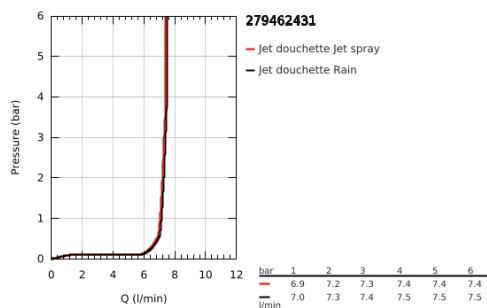

27 946 243 1 VITALIO START 110 DOUCHETTE 2 JETS

DESCRIPTION DU PRODUIT

- Colour: Matt Black
- Types de jets : Rain, Jet
- GROHE Économie d'eau Consommation d'eau réduite, jet parfait
- GROHE Sélection facile - Tourner simplement le bouton pour profiter du jet souhaité
- GROHE DreamSpray débit d'eau uniforme pour tous les types de jets
- Procédé anti-calcaire SpeedClean
- Conduits d'eau internes, longévité maximale
- ShockProof anneau en silicone protecteur en cas de chute
- Système de montage universel : s'associe avec tous les flexibles de douche
- Débit maximum à 3 bars : 7,4 l/min

27 946 243 1 VITALIO START 110 DOUCHETTE 2 JETS

PIÈCES DÉTACHÉES, février 2023 – now

1: Filtre (Référence 0700200M)

28 742 243 2 VITALIOFLEX TREND FLEXIBLE

DESCRIPTION DU PRODUIT

- Colour: Matt Black
- 1750 mm
- Surface lisse pour un nettoyage facile
- Résistance à la pression jusqu'à 5 bars
- Résistance à la traction jusqu'à 500N
- Résistance à la chaleur 70°C
- Anti-plies résistant aux plies
- Connexion universelle G 1/2" x 1/2"
- GROHE ProGrip avec surface moletée