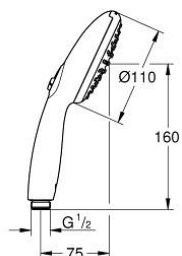

27 946 243 1 VITALIO START 110 DOUCHETTE 2 JETS

DESCRIPTION DU PRODUIT

- Colour: Matt Black
- Types de jets : Rain, Jet
- GROHE Économie d'eau Consommation d'eau réduite, jet parfait
- GROHE Sélection facile - Tourner simplement le bouton pour profiter du jet souhaité
- GROHE DreamSpray débit d'eau uniforme pour tous les types de jets
- Procédé anti-calcaire SpeedClean
- Conduits d'eau internes, longévité maximale
- ShockProof anneau en silicone protecteur en cas de chute
- Système de montage universel : s'associe avec tous les flexibles de douche
- Débit maximum à 3 bars : 7,4 l/min

27 946 243 1 VITALIO START 110 DOUCHETTE 2 JETS

PIÈCES DÉTACHÉES, février 2023 – now

1: Filtre (Référence 0700200M)

28 742 243 2 VITALIOFLEX TREND FLEXIBLE

DESCRIPTION DU PRODUIT

- Colour: Matt Black
- 1750 mm
- Surface lisse pour un nettoyage facile
- Résistance à la pression jusqu'à 5 bars
- Résistance à la traction jusqu'à 500N
- Résistance à la chaleur 70°C
- Anti-plies résistant aux plies
- Connexion universelle G 1/2" x 1/2"
- GROHE ProGrip avec surface moletée