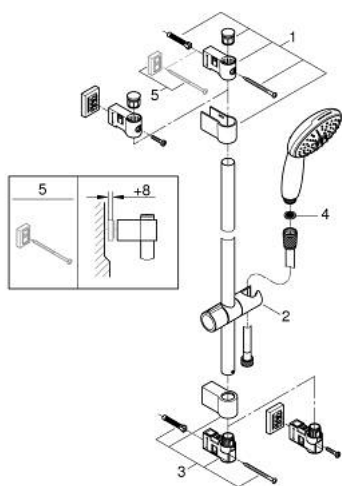

### DESCRIPTION DU PRODUIT

- Colour: Matt Black
- Montage mural apparent
- Levier de commande métallique
- GROHE SilkMove Cartouche en céramique 35 mm
- Limiteur de débit ajustable
- Limiteur de température ajustable
- Clapet anti-retour intégré dans le départ douche 1/2"
- Raccords en S
- Rosaces métalliques
- Protégé contre les retours d'eau

### PIÈCES DÉTACHÉES, mars 2022 – now

- 1: Cartouche (Référence 46374000)
  - 2: Clapet anti-retours (Référence 42601000)
  - 3: Ecrou chromé avec partie fileté 1/2" (Référence 450442430)
  - 4: Raccord S mural (Référence 126622430)
  - 5: Rallonge 3/4" 20 mm (Référence 0713000M)\*
  - 6: Clé (Référence 19332000)\*
  - 7: Clé spéciale (Référence 19377000)\*
- \*Accessoires spéciaux

### PIÈCES DÉTACHÉES, février 2023 – now

1: Embout de barre (Référence 486072430)

2: Curseur (Référence 486092430)

3: Embout de barre (Référence 486082430)

4: Filtre (Référence 0700200M)

5: Câle d'épaisseur (Référence 48606001)\*