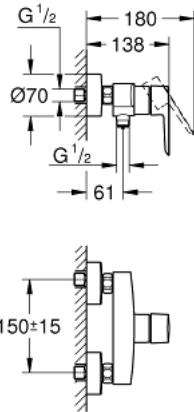

### DESCRIPTION DU PRODUIT

- Colour: Matt Black
- Montage mural apparent
- Levier de commande métallique
- GROHE SilkMove Cartouche en céramique 35 mm
- Limiteur de débit ajustable
- Limiteur de température ajustable
- Clapet anti-retour intégré dans le départ douche 1/2"
- Raccords en S
- Rosaces métalliques
- Protégé contre les retours d'eau

### PIÈCES DÉTACHÉES, mars 2022 – now

- 1: Cartouche (Référence 46374000)
  - 2: Clapet anti-retours (Référence 42601000)
  - 3: Ecrou chromé avec partie fileté 1/2" (Référence 450442430)
  - 4: Raccord S mural (Référence 126622430)
  - 5: Rallonge 3/4" 20 mm (Référence 0713000M)\*
  - 6: Clé (Référence 19332000)\*
  - 7: Clé spéciale (Référence 19377000)\*
- \*Accessoires spéciaux

### PIÈCES DÉTACHÉES, février 2023 – now

1: Embout de barre (Référence 486072430)

2: Curseur (Référence 486092430)

3: Embout de barre (Référence 486082430)

4: Filtre (Référence 0700200M)

5: Câle d'épaisseur (Référence 48606001)\*