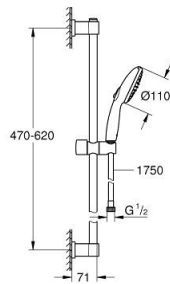

27 948 243 1 VITALIO START 110 ENSEMBLE DE DOUCHE 2 JETS AVEC BARRE

DESCRIPTION DU PRODUIT

- Colour: Matt Black
- Composé de :
- Douchette Vitalio Start 110 (27 946)
- Barre de douche Vitalio Universal 600 mm (27 724)
- Flexible douche Vitalioflex Trend 1750 mm (28 742)
- GROHE Économie d'eau : consommation d'eau réduite, jet parfait
- GROHE Sélection facile - Tourner simplement le bouton pour profiter du jet souhaité
- GROHE DreamSpray débit d'eau uniforme pour tous les types de jets
- GROHE FastFixation : fixation supérieure réglable en hauteur pour ajustement sur des trous existants
- Curseur coulissant et pivotant
- Procédé anti-calcaire GROHE SpeedClean
- Conduits d'eau internes, longévité maximale
- ShockProof anneau en silicone protecteur en cas de chute
- Débit maximum à 3 bars : 7,4 l/min
- Pression minimale 1 bar
- Adapté pour les chauffe-eaux instantanés
- Convient pour le vissage (vis et chevilles incluses) ou le collage (GROHE QuickGlue S 41 247 000 vendu séparément - 2 tubes sont nécessaires)
- Tenue à l'arrachement : 20 kg max
- La tenue à l'arrachement spécifiée est valable pour une charge statique (appliquée lentement) et pour l'utilisation prévue uniquement
- Packaging 5 couleurs
- Grand Public