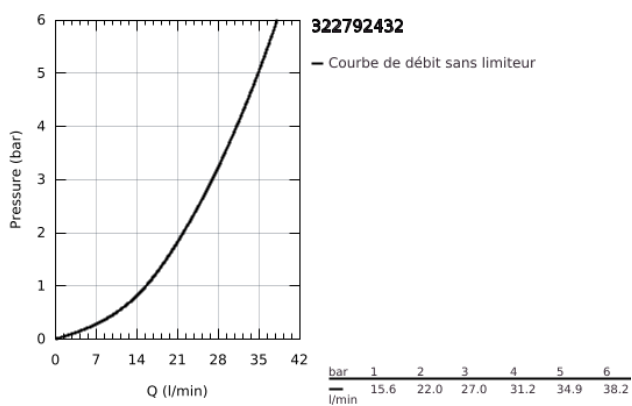

### DESCRIPTION DU PRODUIT

- Colour: Matt Black
- Montage mural apparent
- Levier de commande métallique
- GROHE SilkMove Cartouche en céramique 35 mm
- Limiteur de débit ajustable
- Limiteur de température ajustable
- Clapet anti-retour intégré dans le départ douche 1/2"
- Raccords en S
- Rosaces métalliques
- Protégé contre les retours d'eau