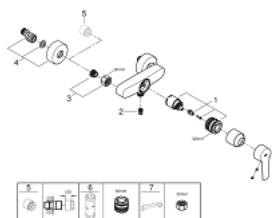

### DESCRIPTION DU PRODUIT

- Colour: Matt Black
- Montage mural apparent
- Levier de commande métallique
- GROHE SilkMove Cartouche en céramique 35 mm
- Limiteur de débit ajustable
- Limiteur de température ajustable
- Clapet anti-retour intégré dans le départ douche 1/2"
- Raccords en S
- Rosaces métalliques
- Protégé contre les retours d'eau

### PIÈCES DÉTACHÉES, mars 2022 – now

- 1: Cartouche (Référence 46374000)
  - 2: Clapet anti-retours (Référence 42601000)
  - 3: Ecrou chromé avec partie fileté 1/2" (Référence 450442430)
  - 4: Raccord S mural (Référence 126622430)
  - 5: Rallonge 3/4" 20 mm (Référence 0713000M)\*
  - 6: Clé (Référence 19332000)\*
  - 7: Clé spéciale (Référence 19377000)\*
- \*Accessoires spéciaux

### PIÈCES DÉTACHÉES, février 2023 – now

1: Embout de barre (Référence 486072430)

2: Curseur (Référence 486092430)

3: Embout de barre (Référence 486082430)

4: Filtre (Référence 0700200M)

5: Câle d'épaisseur (Référence 48606001)\*