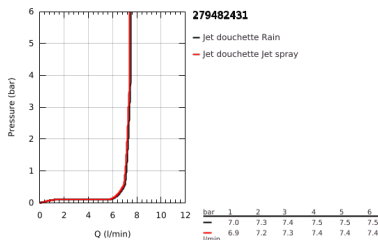

27 948 243 1 VITALIO START 110 ENSEMBLE DE DOUCHE 2 JETS AVEC BARRE

DESCRIPTION DU PRODUIT

- Colour: Matt Black
- Composé de :
- Douchette Vitalio Start 110 (27 946)
- Barre de douche Vitalio Universal 600 mm (27 724)
- Flexible douche Vitalioflex Trend 1750 mm (28 742)
- GROHE Économie d'eau : consommation d'eau réduite, jet parfait
- GROHE Sélection facile - Tourner simplement le bouton pour profiter du jet souhaité
- GROHE DreamSpray débit d'eau uniforme pour tous les types de jets
- GROHE FastFixation : fixation supérieure réglable en hauteur pour ajustement sur des trous existants
- Curseur coulissant et pivotant
- Procédé anti-calcaire GROHE SpeedClean
- Conduits d'eau internes, longévité maximale
- ShockProof anneau en silicone protecteur en cas de chute
- Débit maximum à 3 bars : 7,4 l/min
- Pression minimale 1 bar
- Adapté pour les chauffe-eaux instantanés
- Convient pour le vissage (vis et chevilles incluses) ou le collage (GROHE QuickGlue S 41 247 000 vendu séparément - 2 tubes sont nécessaires)
- Tenue à l'arrachement : 20 kg max
- La tenue à l'arrachement spécifiée est valable pour une charge statique (appliquée lentement) et pour l'utilisation prévue uniquement
- Packaging 5 couleurs
- Grand Public