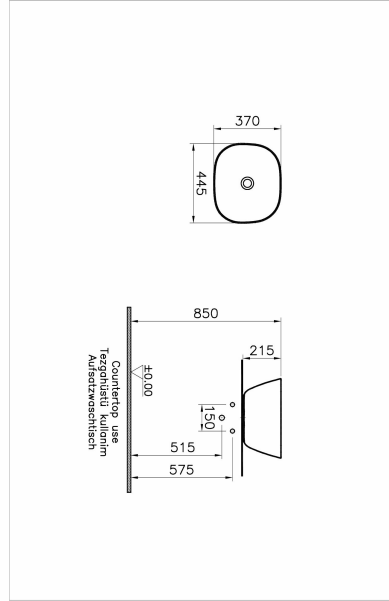

Tanım	Plural Kare Yüksek Çanak Lavabo
Koleksiyon	Plural
Yükseklik (mm)	210
Genişlik (mm)	450
Derinlik (mm)	380
Marka	VitrA
Kaplama	VitraClean
Armatür Delik Seçeneği	Armatür Deliksiz
Su Taşma Deliği	Su Taşma Deliksiz
Tasarımcı	Terri Pecora
Renk	Mat Siyah

Ürün Kodu: 7811B483-0016

Açıklama

Armatür Deliksiz, Su Taşma Deliksiz, 45 cm, Mat Siyah

VitrA haber vermeksizin, ürünler ve teknik detaylarında değişiklik yapma hakkını saklı tutar.

Tüm çizimler standart toleranslar dahilindedir. Montaj uygulamalarında kesin ölçü ihtiyacı olursa ürün üzerinden alınan birebir ölçüler kullanılmalıdır.