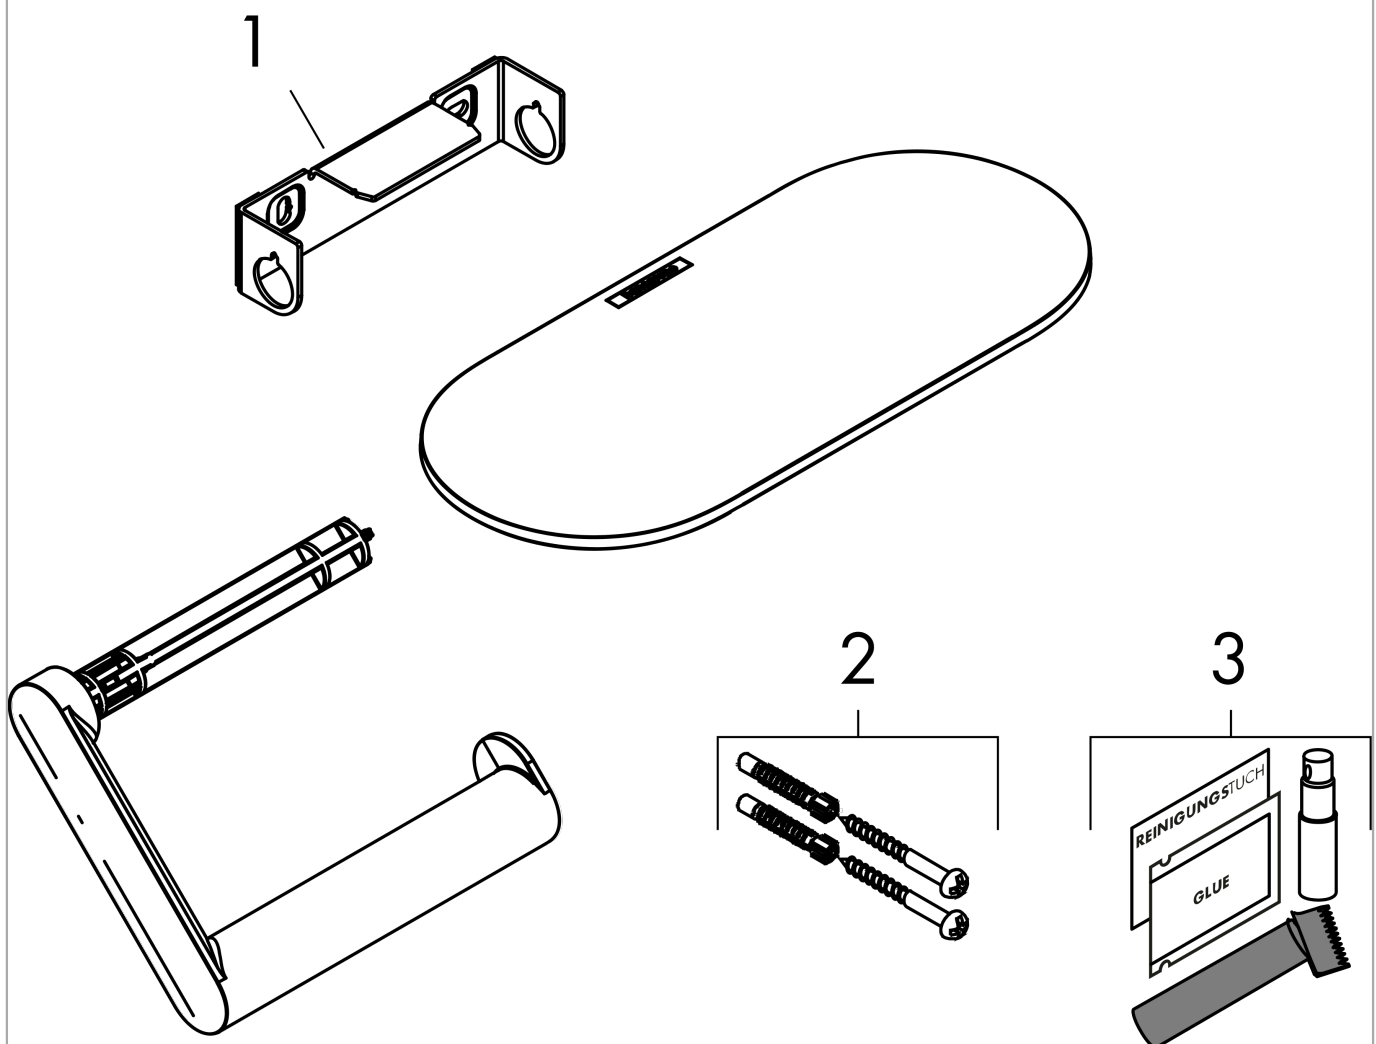

WallStoris

Porte-papier toilette avec tablette

Finition: **Noir mat** Numéro d'article: **27928670**

Description

Caractéristiques

- montage mural
- matériau: synthétique à la finition teintée
- avec matériel de montage
- fixation encastrée
- forme ouverte - le papier hygiénique peut facilement être suspendu
- convient pour des largeurs de rouleau jusqu'à 122 mm
- avec espace de rangement
- installation : collage ou perçage
- avec kit de collage
- longueur 230 mm

WallStoris

Porte-papier toilette avec tablette

Finition: **Noir mat** Numéro d'article: **27928670**

Vue éclatée

Année de construction: >10/21

WallStoris**Porte-papier toilette avec tablette**Finition: **Noir mat** Numéro d'article: **27928670****Liste des pièces détachées**