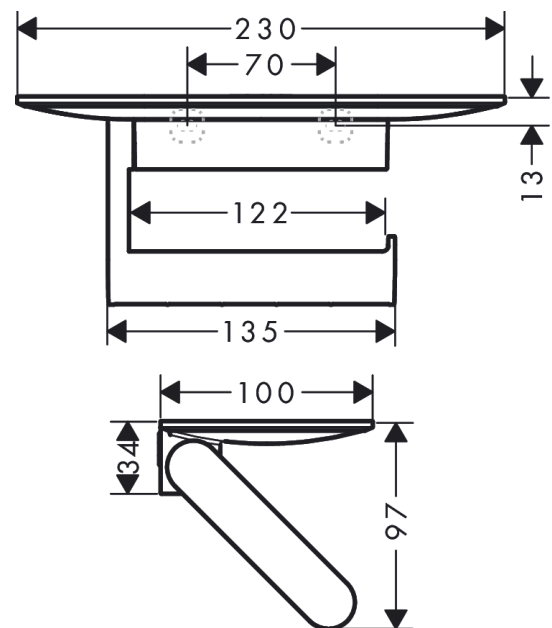

WallStoris

Porte-papier toilette avec tablette

Finition: **Noir mat** Numéro d'article: **27928670**

Description

Caractéristiques

- montage mural
- matériau: synthétique à la finition teintée
- avec matériel de montage
- fixation encastrée
- forme ouverte - le papier hygiénique peut facilement être suspendu
- convient pour des largeurs de rouleau jusqu'à 122 mm
- avec espace de rangement
- installation : collage ou perçage
- avec kit de collage
- longueur 230 mm

Détails de l'article

EAN

4059625352779

Technologie

Prix de design

reddot winner 2021

Photo du produit

Plan géométral

WallStoris

Porte-papier toilette avec tablette

Finition: **Noir mat** Numéro d'article: **27928670**

Vue éclatée

Année de construction: >10/21

WallStoris**Porte-papier toilette avec tablette**Finition: **Noir mat** Numéro d'article: **27928670****Liste des pièces détachées**