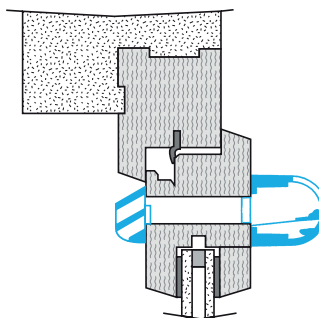

Données générales

Références	Matériau principal	Couleur
11011568	Plastique	Blanc

Données dimensionnelles

Références	H (mm)	I (mm)	L (mm)	Fente (mm)
11011568	25	27	390	2 x (172 x 12);(250 x 15)

Entraxe : 370 mm

Données aérauliques

Références	Débit nominal (m ³ /h)
11011568	22/30/45

Entrée d'air autoréglable

11011568

Kit EMMA 22/30/45 m³/h - Blanc

Données acoustiques

Références	Dnew (Ctr) avec auvent standard (dB)
11011568	33

Installation

Mise en œuvre entrée d'air EMMA

Vue en coupe entrée d'air EMMA