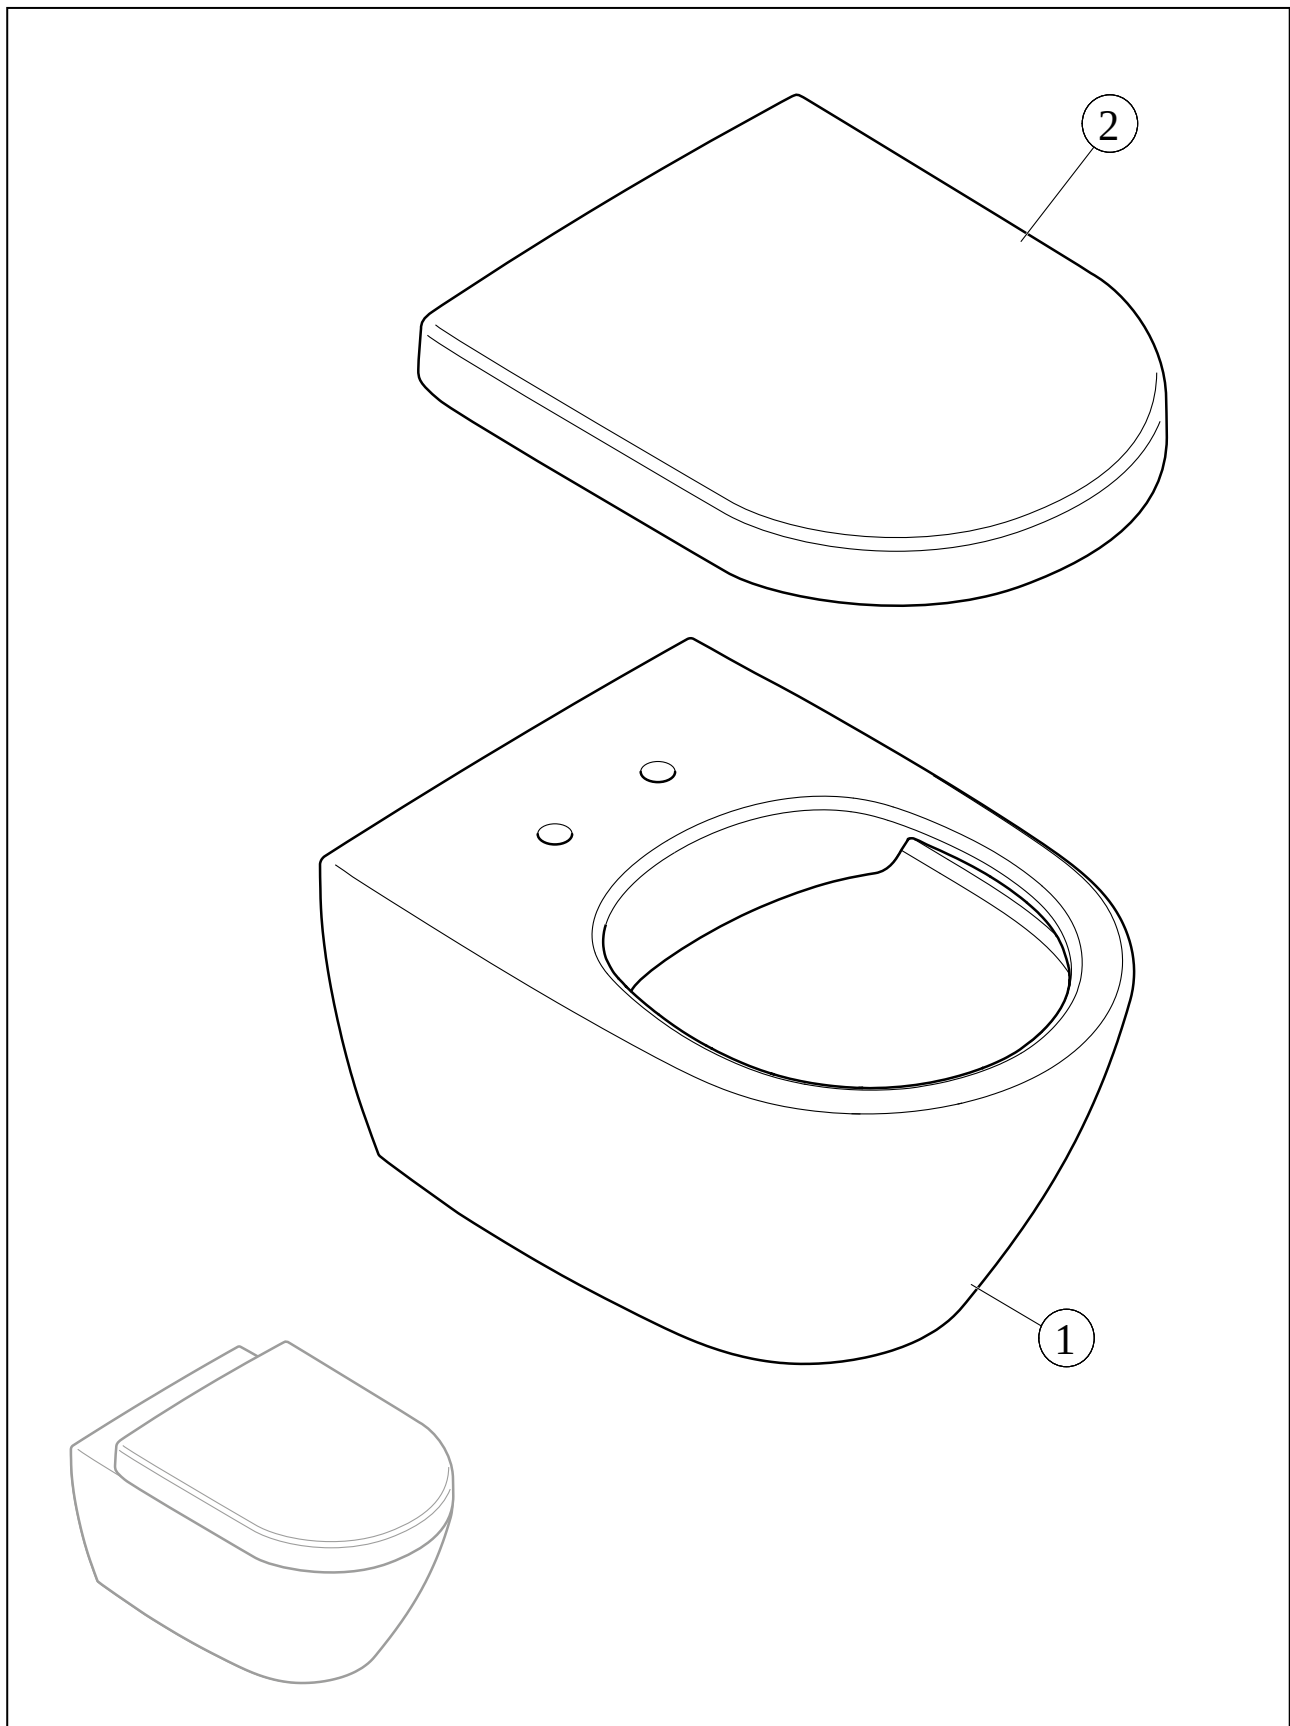

CUVETTES ARCHITECTURA

INFORMATION SUR LE PRODUIT

1. POSITION

Code article	5684HR01
Titre de l'article	Villeroy & Boch Architectura Combipack, modèle suspendu, avec DirectFlush, Blanc
Désignation du produit	Combipack
Collection	Architectura
Montage / Type de montage	montage mural
Instructions de montage	ne convient pas pour fonctionnement avec un robinet temporisé
Contenu de la livraison	1 cuvette WC sans bride à fond creux , 1 abattant WC
Longueur en mm	530
Largeur en mm	370
Hauteur en mm	330
Poids en kg	25,10
Convient pour	Réservoir de chasse encastré
Sans bride	Oui
Technique de rinçage innovante (avec TwistFlush)	Non
Type de chasse d'eau	Cuvette à fond creux
Volume de la chasse d'eau l	3 / 4,5 l
Sortie / évacuation	sortie horizontale
Suspendu - sur pied	modèle suspendu
Fonction	<ul style="list-style-type: none"> avec dispositif de fermeture amortie (SoftClosing) avec abattant amovible (QuickRelease)
Leed	4
Matériel	Céramique sanitaire
Désignation de la couleur	Blanc
Autre matériau	Abattant: Duroplast
Autres finitions	Abattant: brillant
Numéro EAN	4051202242510

COULEUR

DÉSIGNATION DE LA COULEUR

Blanc

CROQUIS TECHNIQUES

5684HR01

EXPLOSIONSZEICHNUNGEN

LISTE DES PIÈCES DE RECHANGE

Non.	Article no.	Description	Nombre
1	5684R001	Cuvette WC sans bride	1
2	98M9C101	Abattant WC	1