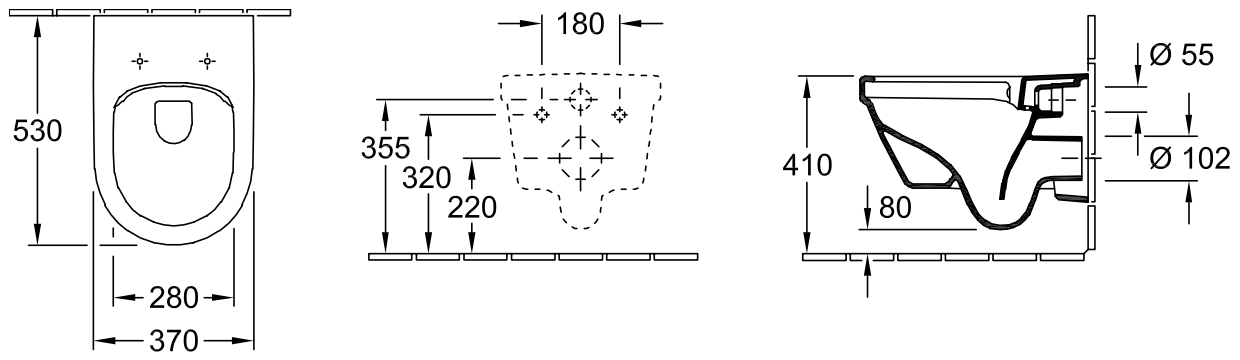

CUVETTES ARCHITECTURA

INFORMATION SUR LE PRODUIT

1. POSITION

Code article	5684HR01
Titre de l'article	Villeroy & Boch Architectura Combipack, modèle suspendu, avec DirectFlush, Blanc
Désignation du produit	Combipack
Collection	Architectura
Montage / Type de montage	montage mural
Instructions de montage	ne convient pas pour fonctionnement avec un robinet temporisé
Contenu de la livraison	1 cuvette WC sans bride à fond creux , 1 abattant WC
Longueur en mm	530
Largeur en mm	370
Hauteur en mm	330
Poids en kg	25,10
Convient pour	Réservoir de chasse encastré
Sans bride	Oui
Technique de rinçage innovante (avec TwistFlush)	Non
Type de chasse d'eau	Cuvette à fond creux
Volume de la chasse d'eau l	3 / 4,5 l
Sortie / évacuation	sortie horizontale
Suspendu - sur pied	modèle suspendu
Fonction	<ul style="list-style-type: none"> avec dispositif de fermeture amortie (SoftClosing) avec abattant amovible (QuickRelease)
Leed	4
Matériel	Céramique sanitaire
Désignation de la couleur	Blanc
Autre matériau	Abattant: Duroplast
Autres finitions	Abattant: brillant
Numéro EAN	4051202242510

COULEUR

DÉSIGNATION DE LA COULEUR

Blanc

CROQUIS TECHNIQUES

5684HR01

EXPLOSIONSZEICHNUNGEN

LISTE DES PIÈCES DE RECHANGE

Non.	Article no.	Description	Nombre
1	5684R001	Cuvette WC sans bride	1
2	98M9C101	Abattant WC	1