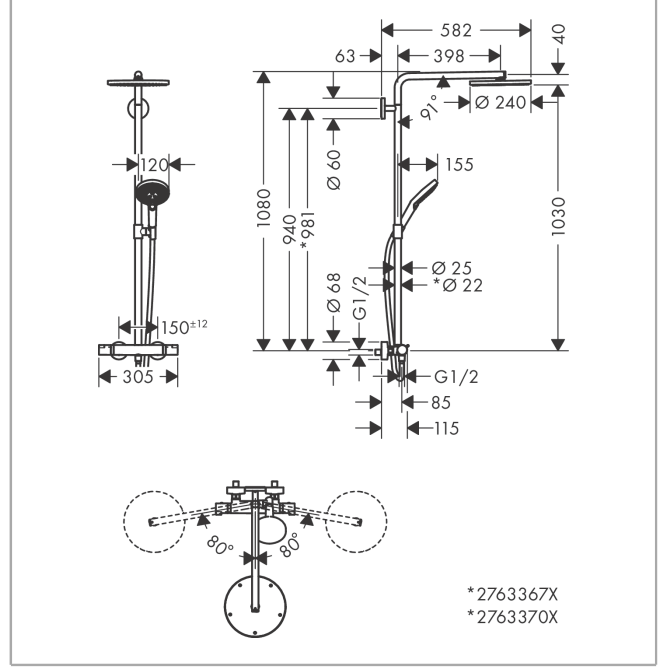

Raindance Select S
Duř kolonu 240 1 jet, PowderRain, termostat ile
 Renk: mat siyah krom Ürün Kodu: 27633340

Açıklamalar

Özellikler

- şunları içerir: tepe duřu, el duřu, duř termostadı, duř hortumu, el duřu askısı, duř baru
- Raindance S 240 P tepe duřu
- duř bařlıđı ölçüsü tepe duřu: 240 mm
- sprej tipi tepe duřu: PowderRain
- sprej türü el duřu: Rain, PowderRain, Whirl
- maksimum akıř miktarı 3 bar basınçta: 16 l/dk
- el duřu akıř miktarı (3 bar basınçta): 10,6 l/dk
- PowderRain akıř oranı (3barda): 16 l/dk
- min. çalıřma basıncı: 1 bar
- maks. çalıřma basıncı: 10 bar
- dikey boru yüksekliđi kısaltılabilir
- Tij çapı: 25 mm, 670 ve 700 yüzeyler için: 22 mm
- yüksekliđi ayarlanabilir el duřu askısı
- duř dirseđi uzunluđu tepe duřu: 460 mm
- dönebilir duř dirseđi
- Ecostat Comfort termostat
- 40°C'de güvenlik kilidi
- ayarlanabilir sıcak su limitleyici
- çıkıřlar volanlar döndürülerek kontrol edilir
- gücünde sürekli akım su ısıtıcıları için uygun
- montaj türü: aplike
- bađlantı ölçüsü DN15
- bađlantı diřlisi G ½
- merkez mesafe 150 mm ± 12 mm
- geri akıřa karřı dođal olarak güvenli
- yükseltici boru uzunluđu: 1080 mm
- montaj tipi: duvara monte
- çıkıř sayısı: 2 çıkıř

Teknoloji

Tasarım Ödülleri

Raindance Select S
Duř kolonu 240 1 jet, PowderRain, termostat ile
Renk: mat siyah krom Ürün Kodu: 27633340

Ürün Resmi

Teknik Çizim

Akış diyagramı