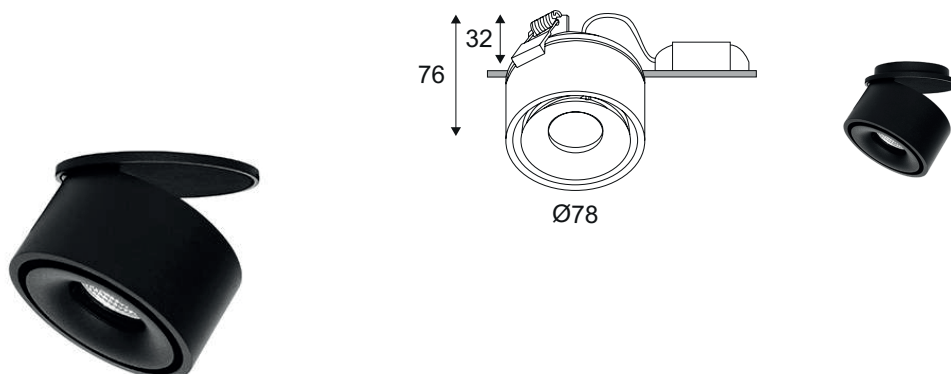

DO365WW05

CLIC RDX MINI 9W 930Lm 3000K 38° DIM

Spot semi-encastré rond orientable.
 Fixation par ressorts.
 Convertisseur dimmable déporté fourni.
 Compatible avec variateur fin de phase.

WEB

GÉNÉRAL

Classe ETIM	EC001744
Garantie	3 ans
Durée de vie	L70B50 - 50.000h
Matière corps	Aluminium
Couleur	Noir mat
Diamètre	78 mm
Hauteur	76 mm
Poids net	0,38 kg

PHYSIQUE

Technologie	LED intégrée
Source(s) incluse(s)	Oui
Angle d'inclinaison	90°
Angle de rotation	355°
Anti-vandalisme	Non
Test au fil incandescent	650°
Détecteur de mouvement	Non
Détecteur crépusculaire	Non
Eclairage de secours	Non

DO365WW05

CLIC RDX MINI 9W 930Lm 3000K 38° DIM

OPTIQUE

Emission lumineuse	
Distribution lumineuse	
Angle de rayonnement	38 °
Température de couleur	3000K
Température de couleur réglable	
Flux lumineux source	930 lm
Flux lumineux luminaire	630 lm lm
Efficacité lumineuse luminaire	70 lm/W
UGR (Unified Glare Ratio)	UGR inférieur à 19