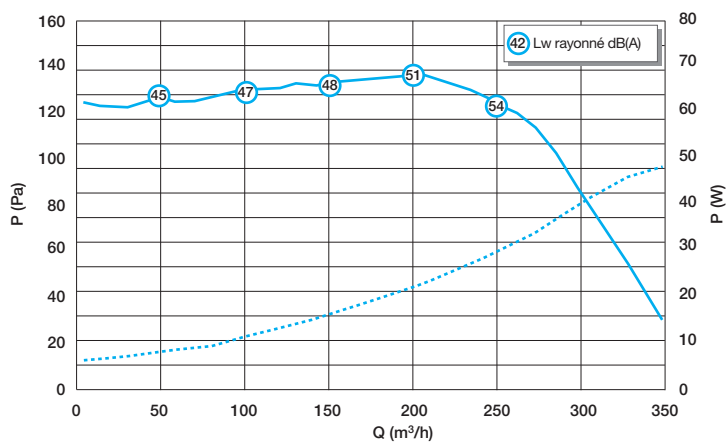

Installation avec conduits semi-rigides OPTIFLEX® isolés

EasyCLIP ALGAÏNE (fourni dans les kits)

EasyCLIP OPTIFLEX® (en option)

Courbes

Courbe aéraulique et acoustique EasyHOME Hygro MW'