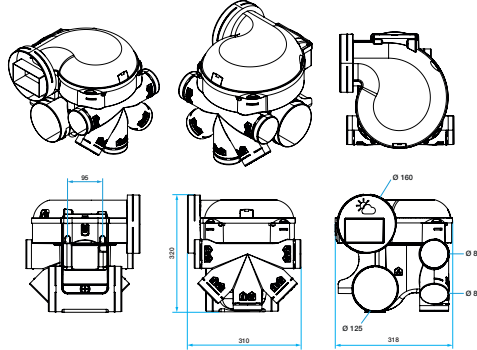

Composition des kits

- cordelette de suspension;1
- bouchon Ø 80 mm;3
- bouchon operculable Ø 125/80 mm;1

Accessoires

Désignations	Références
EasyCLIP Algaine collier + raccord Ø 125 mm	11033010
EasyCLIP Algaine collier + raccord Ø 80 mm	11033011
EasyCLIP Algaine collier + raccord Ø 160 mm	11033016
Kit fixation murale EasyHOME combles avec silent-blocs	11033015
Bouton poussoir VMC pour bouche Bahia Curve PUSH et pour EasyHOME AutoSENS et PureAIR	11026011
Manchette trident Ø 125 mm	11033007
Manchette trident Ø80	11022074

Données générales

Références	Nombre de raccords Ø 125 mm	Nombre de raccords Ø 80 mm	Nombre de sanitaires maximum	Nombre de vitesses	Type de moteur
11033033	2	5	7	1	EC

Groupe de ventilation simple flux individuelle hygroréglable

11033033

Groupe EasyHOME HYGRO Premium MW'

Données dimensionnelles

Références	H (mm)	L (mm)	P (mm)	Ø rejet (mm)	Poids (kg)
11033033	320	310	318	160	2,7

Encombrement en mm

Données aérauliques

Références	Débit max ErP (m³/h)
11033033	287