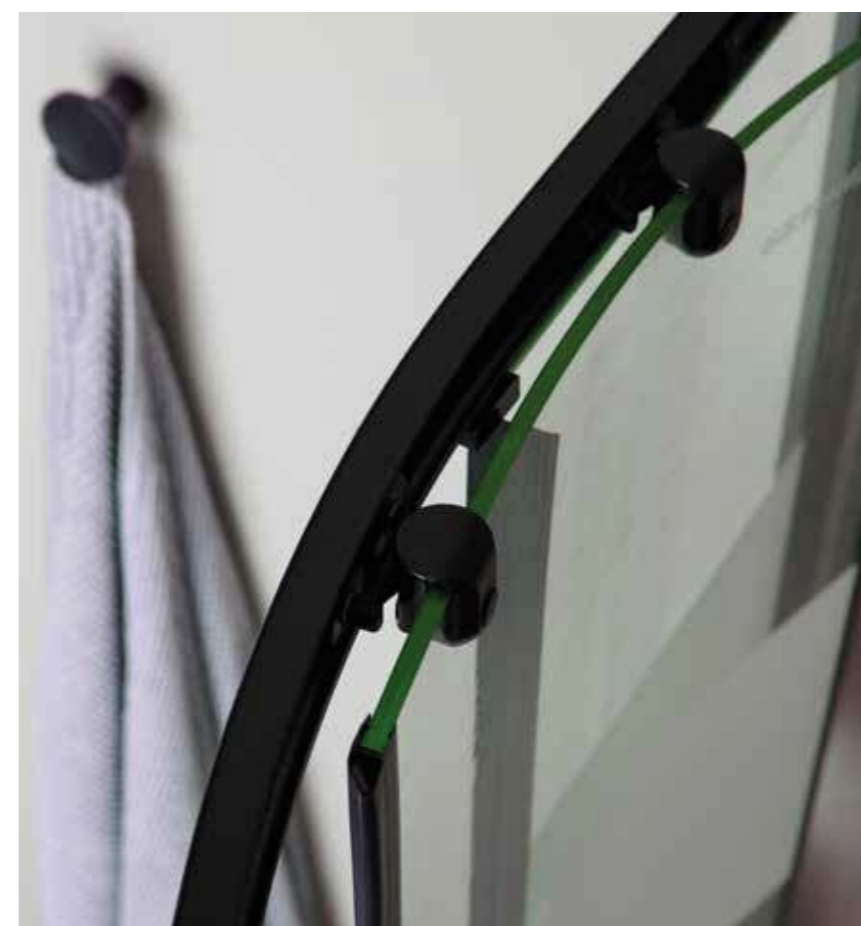

CITY
RETTANGOLARE/
QUADRATO

Due ante fisse e
due porte scorrevoli
con vetro trasparente e profili
in alluminio nero opaco.
Installazione ad angolo.

Una struttura essenziale sorregge le ante scorrevoli nel modello City. Il profilo in alluminio anodizzato nero opaco dona un tocco di raffinatezza e contemporaneità, perfetto per qualsiasi arredamento bagno.

CITY

SEMICIRCOLARE

Due ante fisse e due porte scorrevoli con vetro trasparente e profili in alluminio nero opaco. Installazione semicircolare ad angolo.

La scelta di un box semicircolare è quella più adatta per chiunque voglia risparmiare spazio, visto che consente l'inserimento di un box doccia in spazi difficili. La cabina semicircolare City è la soluzione ottimale che unisce praticità e design.

CITY
RETTANGOLARE/QUADRATO

Due ante fisse e due porte scorrevoli con vetro serigrafato e profili in alluminio nero opaco. Installazione ad angolo.

La collezione di box doccia City con profili nero opaco si arricchisce del nuovo modello in vetro serigrafato. L'apertura scorrevole consente di ottimizzare lo spazio, mentre l'installazione reversibile garantisce la massima adattabilità a qualsiasi stanza da bagno. Per creare una zona doccia riservata, le ante sono decorate con eleganti fasce serigrafate bianche. Le maniglie, presenti sia all'interno che all'esterno del box, rendono l'apertura e la chiusura pratiche e comode.

CITY
SEMICIRCOLARE

Due ante fisse e
due porte scorrevoli
con vetro serigrafato e profili
in alluminio nero opaco.
Installazione semicircolare
ad angolo.

Per facilitare l'apertura e la
chiusura del box doccia, le ante
sono fornite di pratiche maniglie.
La chiusura è magnetica e le ante
sono dotate di guarnizioni per
evitare fuoriuscite d'acqua.