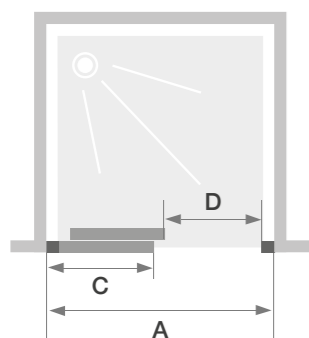

Barra inferiore per una migliore tenuta

Profilo anodizzato nero opaco - vetro TRASPARENTE

Dimensioni	L	W	A	B	C	D
MODELLO QUADRATO	700	700	253	361	361	253
	800	800	303	411	411	303
	900	900	353	461	461	353

MODELLO RETTANGOLARE	900	700	353	461	361	253
	1000	700	403	511	361	253
	1000	800	403	511	411	303
	1200	700	503	611	361	253
	1200	800	503	611	411	303

Dimensioni	A	C	D
MODELLO SEMICIRCOLARE	800	218	413
	900	320	523

MISURE mm (A)	PROFILO ALLUMINIO NERO OPACO	
	VETRO TRASPARENTE	VETRO SERIGRATO
800x800	02030110430022	02030110430005
900x900	02030110430023	02030110430006

MISURE mm (L x W)	PROFILO CROMATO	
	VETRO TRASPARENTE	VETRO SERIGRAFATO
700x700	02030110430346	02030110430007
800x800	02030110430018	02030110430001
900x900	02030110430019	02030110430002
700x900	02030110430021	02030110430004
700x1000	02030110430486	02030110430009
800x1000	02030110430443	02030110430008
800x1200	02030110430020	02030110430003

Box doccia **CITY**

Nicchia

Barra inferiore per una migliore tenuta

Profilo Nero Opaco - vetro TRASPARENTE

Dimensioni	A	C	D
MODELLO NICCHIA	1000	410	388
	1100	460	438
	1200	510	488
	1300	560	538
	1400	610	588
	1500	660	638