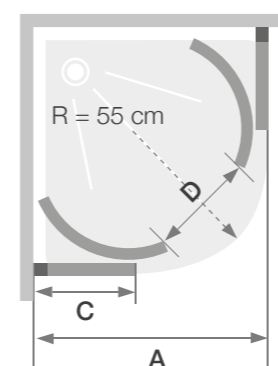

MISURE DISPONIBILI (cm):

ANGOLARE: 70x70 - 70x90 - 70x100
80x80 - 80x100 - 80x120
90x90

SEMICIRCOLARE: 80x80 - 90x90

FISSO: 70 - 80

NICCHIE: 100 - 110 - 120 - 130 - 140 - 150

VETRI DISPONIBILI

Trasparente

Serigrafato

Barra inferiore per una migliore tenuta

Profilo anodizzato nero opaco - vetro TRASPARENTE

Dimensioni	L	W	A	B	C	D
MODELLO QUADRATO	700	700	253	361	361	253
	800	800	303	411	411	303
	900	900	353	461	461	353

MODELLO RETTANGOLARE	900	700	353	461	361	253
	1000	700	403	511	361	253
	1000	800	403	511	411	303
	1200	700	503	611	361	253
	1200	800	503	611	411	303

Dimensioni	A	C	D
MODELLO SEMICIRCOLARE	800	218	413
	900	320	523

MISURE mm (A)	PROFILO ALLUMINIO NERO OPACO	
	VETRO TRASPARENTE	VETRO SERIGRATO
800x800	02030110430022	02030110430005
900x900	02030110430023	02030110430006

MISURE mm (L x W)	PROFILO CROMATO	
	VETRO TRASPARENTE	VETRO SERIGRAFATO
700x700	02030110430346	02030110430007
800x800	02030110430018	02030110430001
900x900	02030110430019	02030110430002
700x900	02030110430021	02030110430004
700x1000	02030110430486	02030110430009
800x1000	02030110430443	02030110430008
800x1200	02030110430020	02030110430003