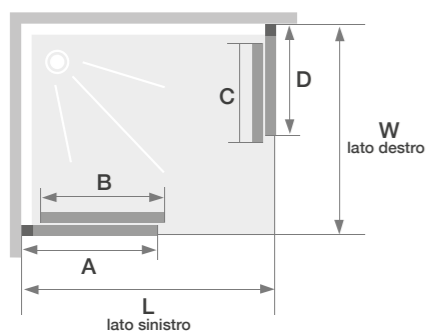

MISURE DISPONIBILI (cm):

ANGOLARE: 70x70 - 70x90 - 70x100
80x80 - 80x100 - 80x120
90x90

SEMICIRCOLARE: 80x80 - 90x90

FISSO: 70 - 80

NICCHIE: 100 - 110 - 120 - 130 - 140 - 150

VETRI DISPONIBILI

Trasparente

Serigrafato

PROFILI DISPONIBILI

Nero Opaco

Box doccia CITY

Ad angolo

Barra inferiore per una migliore tenuta

Profilo anodizzato nero opaco - vetro SERIGRAFATO

Box doccia CITY

Ad angolo

Barra inferiore per una migliore tenuta

Profilo anodizzato nero opaco - vetro TRASPARENTE

Dimensioni	L	W	A	B	C	D
MODELLO QUADRATO	700	700	253	361	361	253
	800	800	303	411	411	303
	900	900	353	461	461	353

MISURE mm (A)	PROFILO ALLUMINIO NERO OPACO	
	VETRO TRASPARENTE	VETRO SERIGRATO
800x800	02030110430022	02030110430005
900x900	02030110430023	02030110430006

MISURE mm (L x W)	PROFILO CROMATO	
	VETRO TRASPARENTE	VETRO SERIGRAFATO
700x700	02030110430346	02030110430007
800x800	02030110430018	02030110430001
900x900	02030110430019	02030110430002
700x900	02030110430021	02030110430004
700x1000	02030110430486	02030110430009
800x1000	02030110430443	02030110430008
800x1200	02030110430020	02030110430003