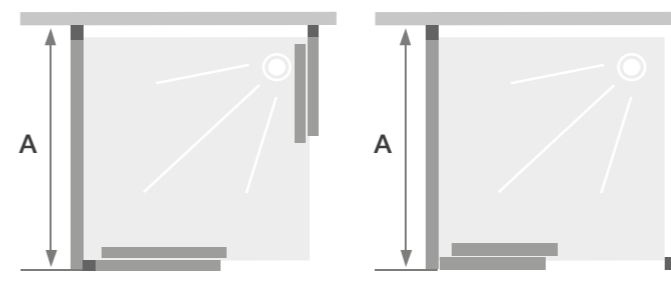

CITY
RETTANGOLARE/QUADRATO

Due ante fisse e due porte scorrevoli con vetro serigrafato e profili in alluminio nero opaco. Installazione ad angolo.

La collezione di box doccia City con profili nero opaco si arricchisce del nuovo modello in vetro serigrafato. L'apertura scorrevole consente di ottimizzare lo spazio, mentre l'installazione reversibile garantisce la massima adattabilità a qualsiasi stanza da bagno. Per creare una zona doccia riservata, le ante sono decorate con eleganti fasce serigrafate bianche. Le maniglie, presenti sia all'interno che all'esterno del box, rendono l'apertura e la chiusura pratiche e comode.

MISURE mm (A)	PROFILO ALLUMINIO NERO OPACO	
	VETRO TRASPARENTE	VETRO SERIGRATO
800x800	02030110430022	02030110430005
900x900	02030110430023	02030110430006

MISURE mm (L x W)	PROFILO CROMATO	
	VETRO TRASPARENTE	VETRO SERIGRAFATO
700x700	02030110430346	02030110430007
800x800	02030110430018	02030110430001
900x900	02030110430019	02030110430002
700x900	02030110430021	02030110430004
700x1000	02030110430486	02030110430009
800x1000	02030110430443	02030110430008
800x1200	02030110430020	02030110430003

Box doccia **CITY**

Nicchia

Barra inferiore per una migliore tenuta

Profilo Nero Opaco - vetro TRASPARENTE

Dimensioni	A	C	D
MODELLO NICCHIA	1000	410	388
	1100	460	438
	1200	510	488
	1300	560	538
	1400	610	588
	1500	660	638

Box doccia **CITY**

3° lato per Centro parete e Nicchia

Barra inferiore per una migliore tenuta

Profilo Nero Opaco - vetro TRASPARENTE

Dimensioni	A
LATO	700
FISSO	800

MISURE mm (A)	PROFILO ALLUMINIO NERO OPACO	
	VETRO TRASPARENTE	VETRO SERIGRATO
700	02030110430894	non disponibile
800	02030110430895	non disponibile