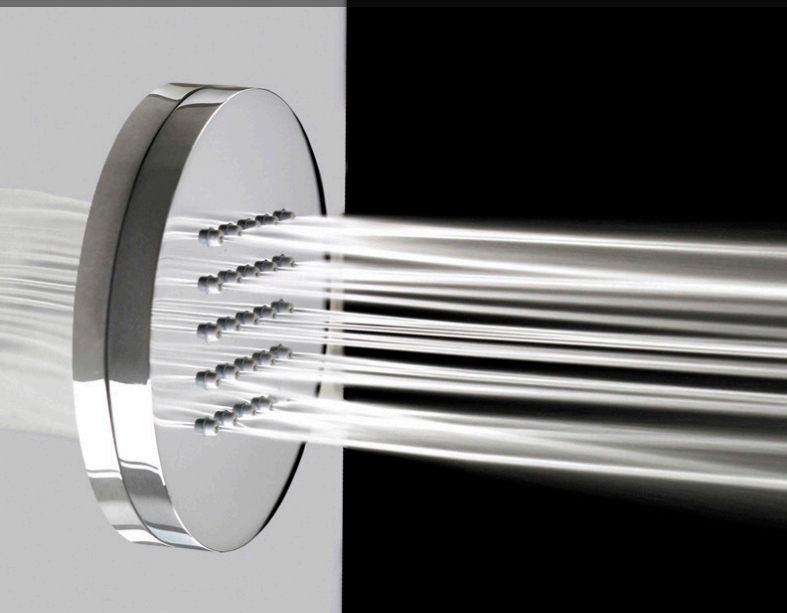

HYDROMASSAGE