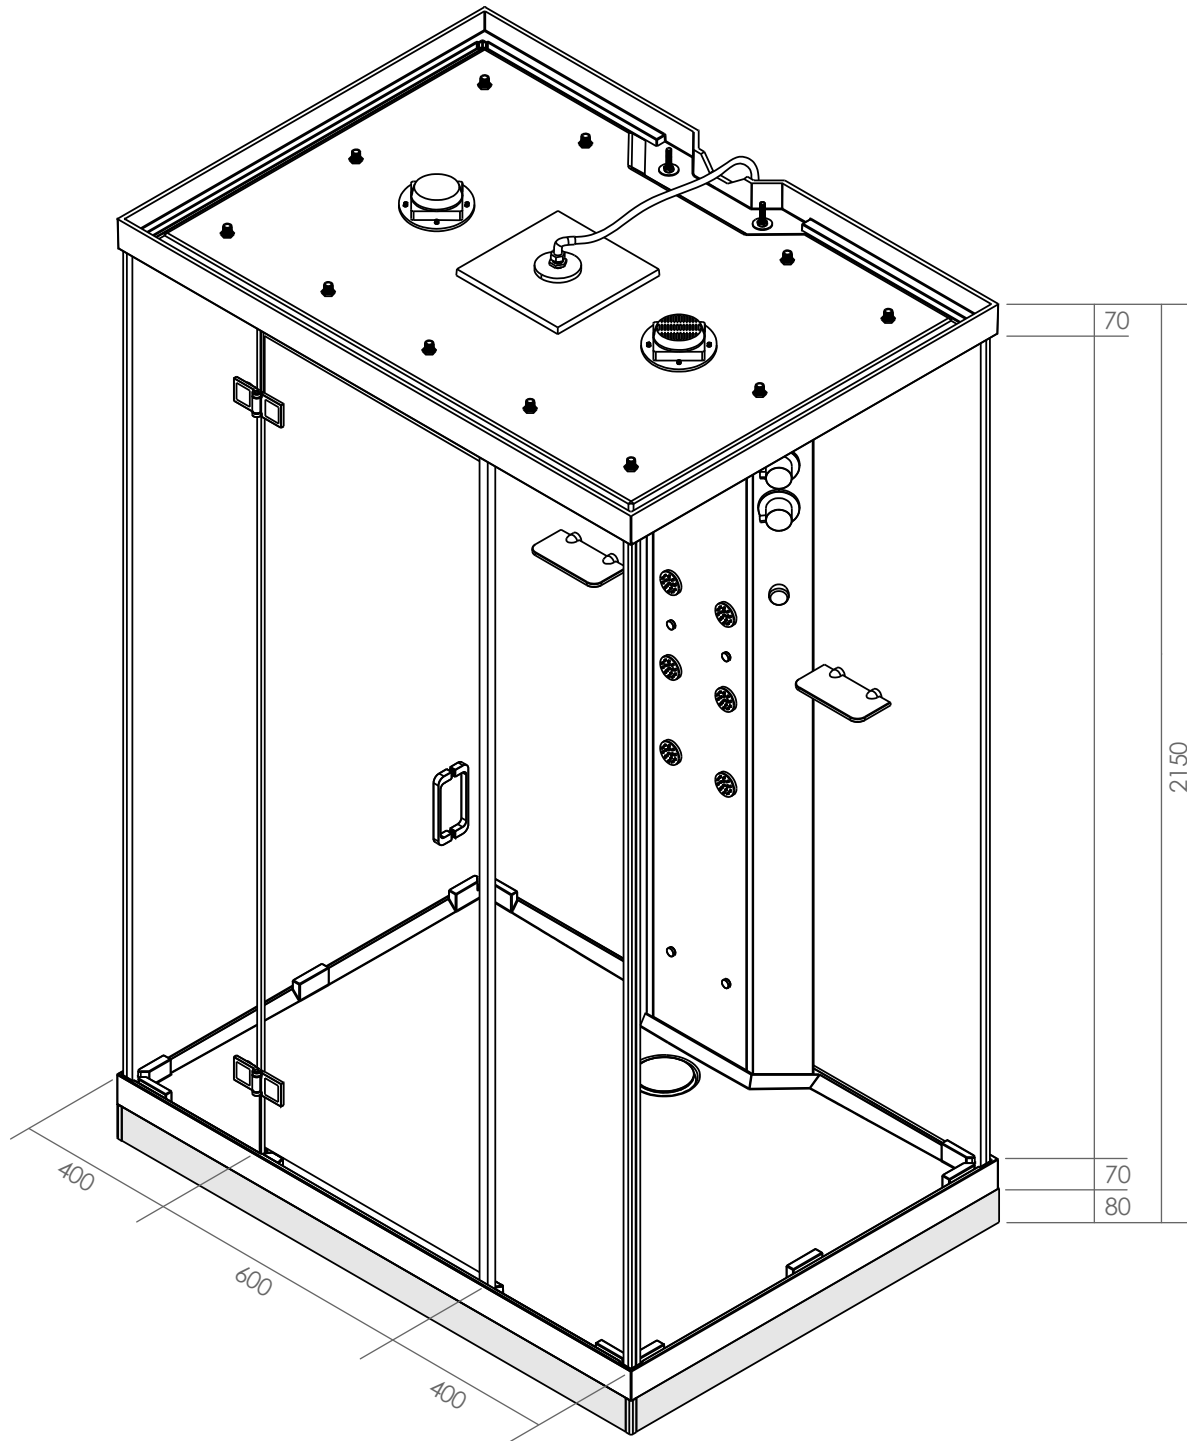

Hauteur maximale de la cabine (coude d'alimentation de la pluie tropicale) : 218 cm
Hauteur disponible à l'intérieur de la cabine : 201 cm