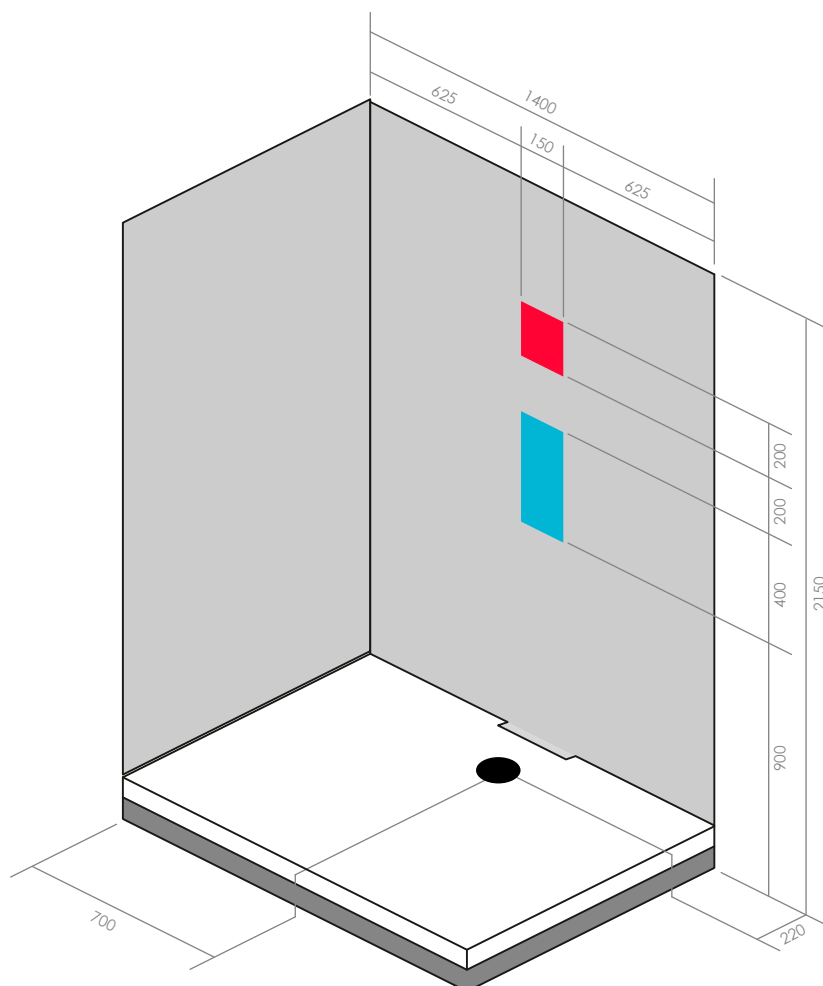

Alimentation électrique

Espace pour prévoir l'arrivée électrique (hauteur entre 150 et 170 cm du sol)

- 1 alimentation 230V protégée par un disjoncteur de 16A avec différentiel de 30mA
- Section du câble : 3 x 2,5 mm² (phase, neutre et terre). Laisser 2 mètres de câble pour effectuer le raccordement électrique directement au boîtier de la cabine.
- Terre équipotentielle

Arrivées d'eau et évacuation

Espace pour prévoir les arrivées d'eau (hauteur entre 90 et 130 cm du sol)

- 1 alimentation d'EAU CHAUDE en 15/21 mâle
- 1 alimentation d'EAU FROIDE en 15/21 mâle
- Prévoir 2 flexibles en 15/21 femelle/femelle pour le raccordement (non fournis)

- Emplacement de notre bonde de douche : prévoir une évacuation de diamètre 40mm sous le receveur, à tout emplacement sauf directement sous la bonde car celle-ci est équipée d'un coude à 90°. L'évacuation ne doit également pas se trouver au même emplacement qu'un des pieds du receveur.