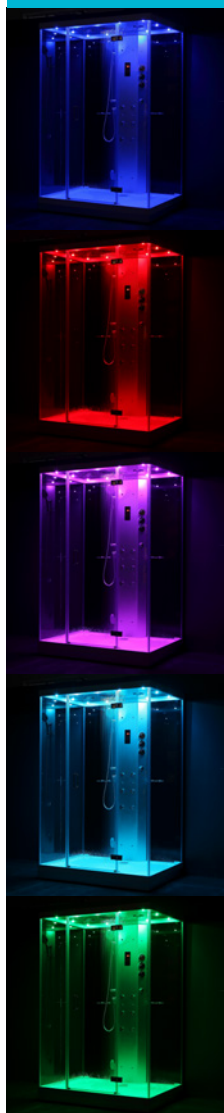

URBAN 140

140 x 100

> Bienfaits thérapeutiques

Chromothérapie LED ICOLOR+

Notre cabine Douche Hammam URBAN 140 est équipée de 11 spots leds. Vous pouvez choisir la couleur et régler l'intensité lumineuse.

Bluetooth®