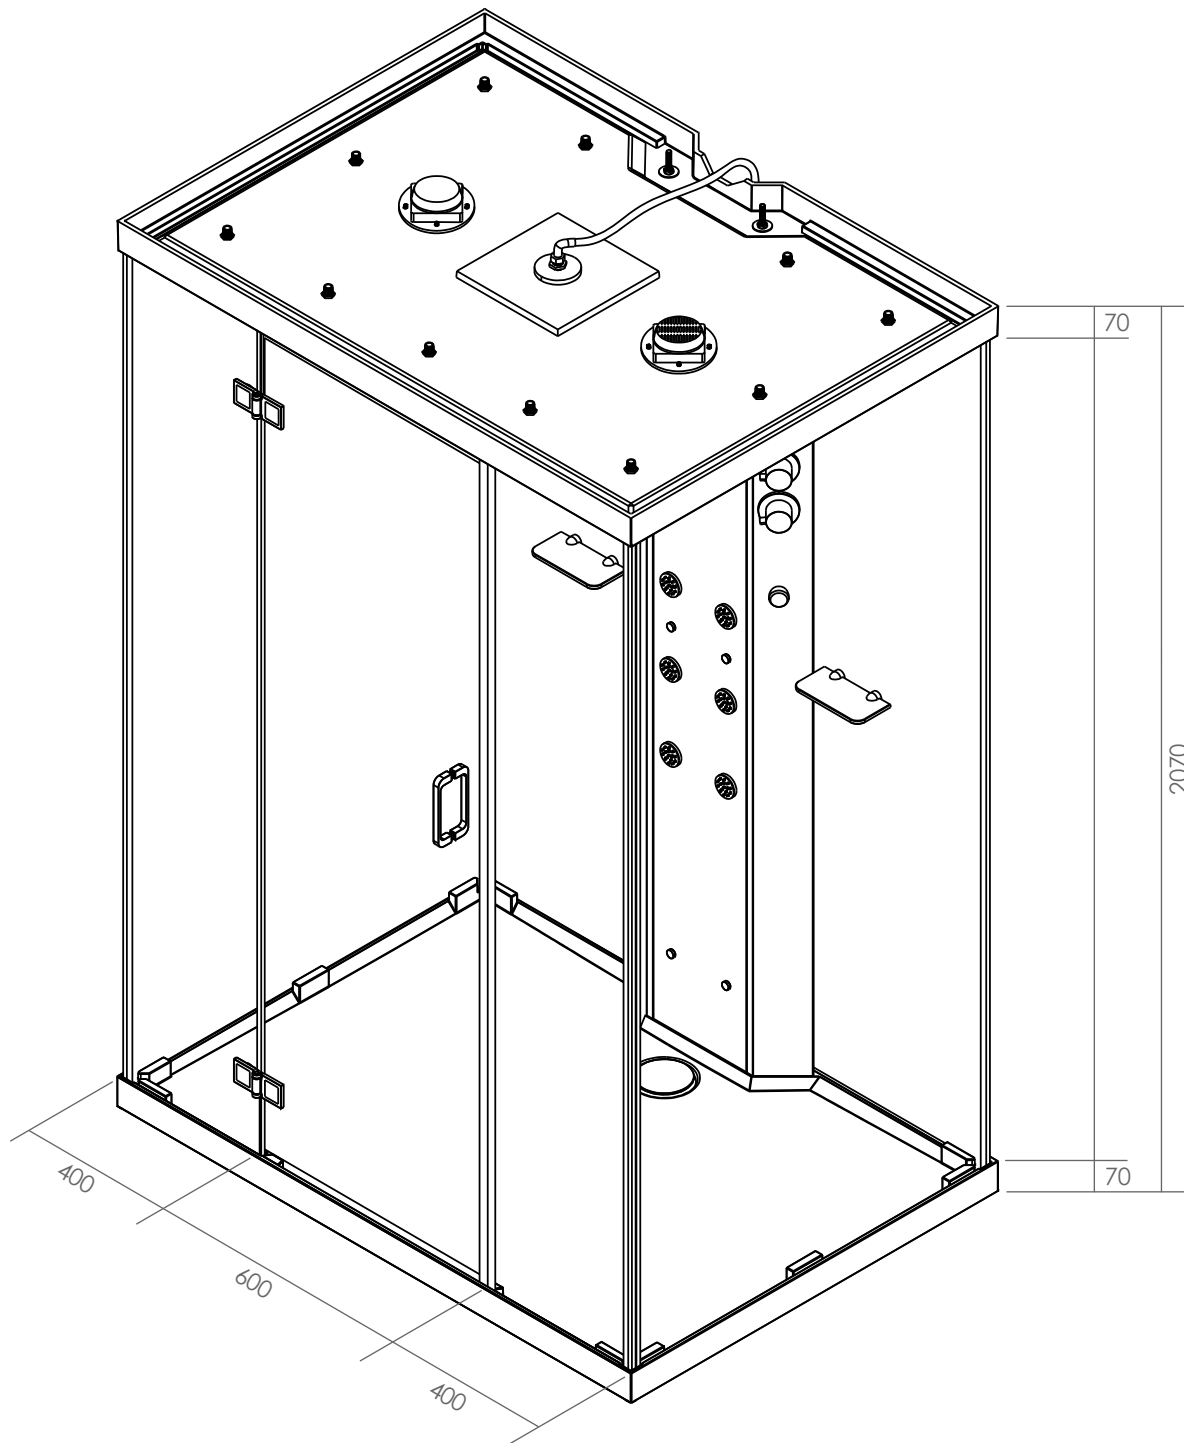

Hauteur maximale de la cabine (coude d'alimentation de la pluie tropicale) : 210 cm
Hauteur disponible à l'intérieur de la cabine : 201 cm