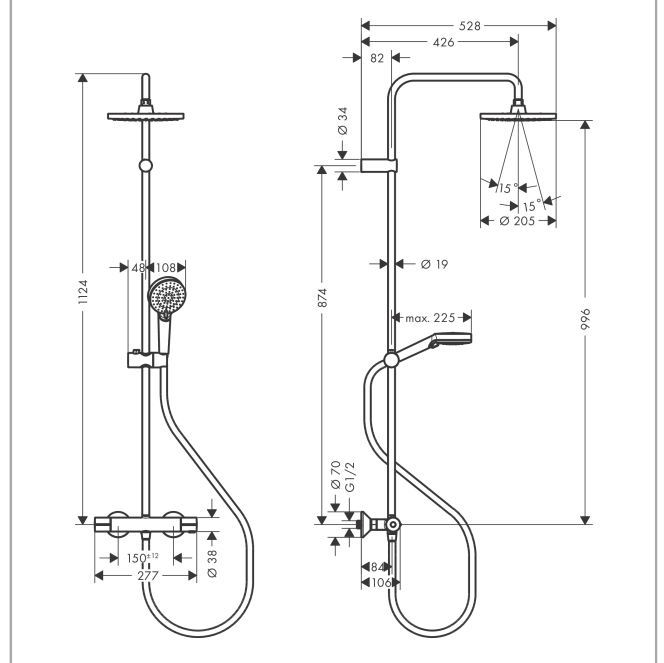

Plan géométral