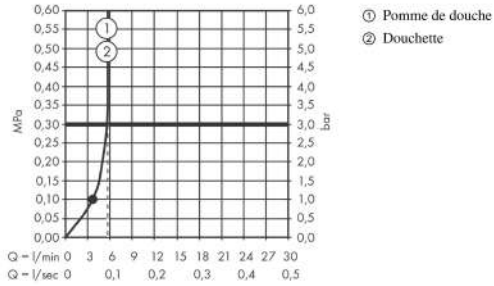

Vernis Blend**Colonne de douche 200 1jet Green 6 l/min avec mitigeur thermostatique**Surfaces: **chromé** Numéro d'article: **26318000****Description****Caractéristiques**

- comprenant : douche de tête, douchette, thermostatique de douche, flexible de douche, curseur
- douche de tête Vernis Blend 200 1jet
- taille de la douche de tête: 205 mm
- type de jet douche de tête : jet Rain
- rotule: douche de tête orientable
- type de jet douchette: jet Rain, jet IntenseRain
- débit maximal sous 3 bars de pression: 5,7 l/min
- débit de la douchette sous 3 bars: 5,5 l/min
- débit du jet Rain (sous 3 bars de pression): 5,5 l/min
- pression minimum en fonctionnement: 1 bar
- pression maximum en fonctionnement: 10 bars
- diamètre de la barre de douche: 19 mm
- support de douchette réglable en hauteur grâce au bouton situé sur le côté externe du curseur
- longueur du bras de douche: 426 mm
- thermostatique Vernis
- butée de confort à 40° C
- limiteur d'eau chaude réglable
- convient au chauffe-eau instantané
- entraxe 150 mm ± 12 mm
- sécurité contre le retour de l'eau
- type d'installation: montage mural
- nombre d'sorties: 2 sorties = 2 fonctions
- ACS 21 ACC NY 228 France, valide jusqu'au 26.08.2026

Plan géométral

Schéma d'écoulement

Vernis Blend

Colonne de douche 200 1jet Green 6 l/min avec mitigeur thermostatique

Surfaces: **chromé** Numéro d'article: **26318000**

Vue éclatée

Année de construction: >11/21