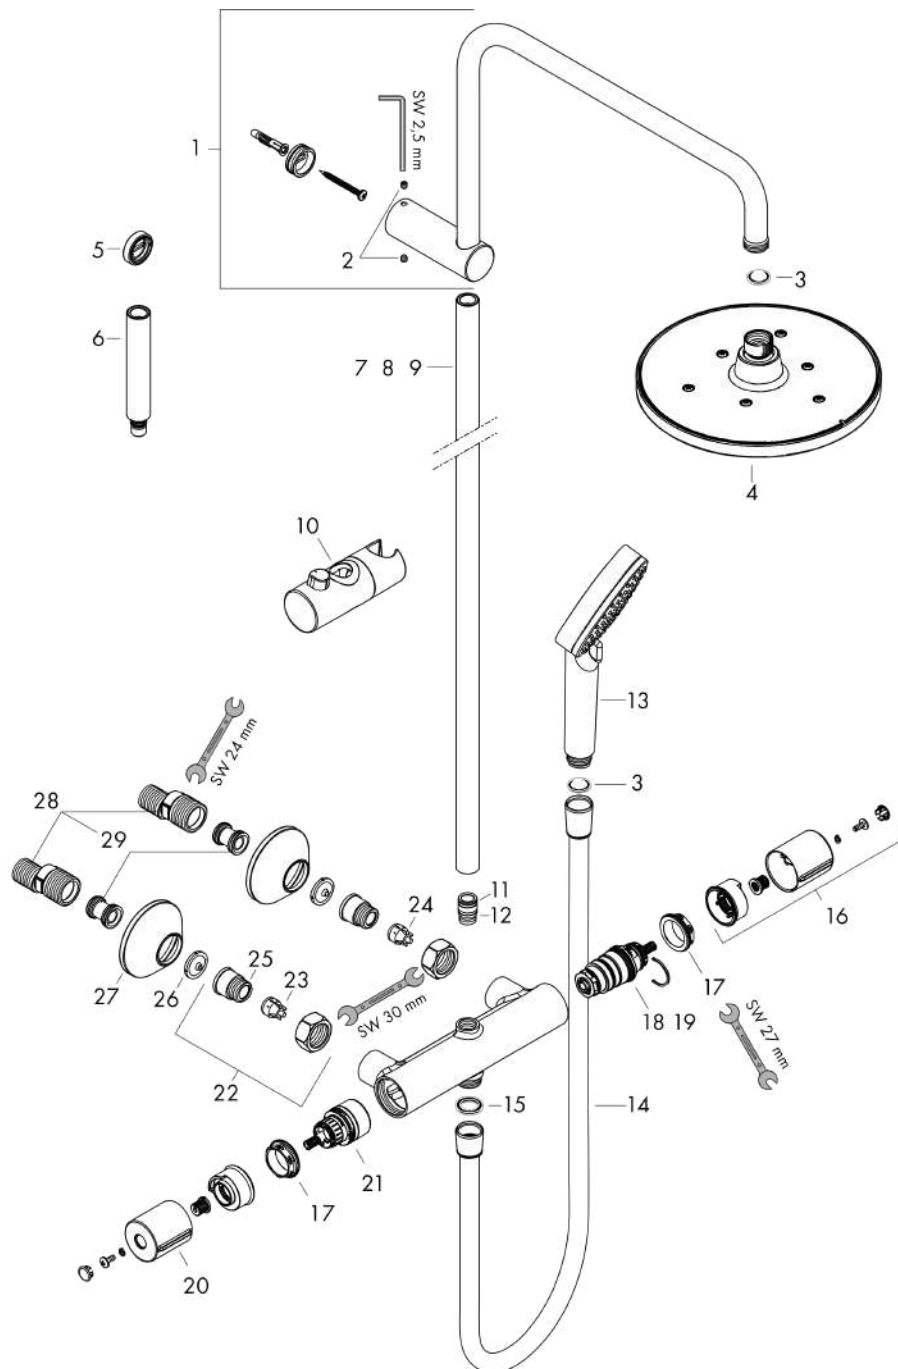

Vernis Blend

Colonne de douche 200 1jet Green 6 l/min avec mitigeur thermostatique

Surfaces: chromé Numéro d'article: 26318000

Liste des pièces détachées

Année de construction: >11/21

Pos.	Description	Numéro d'article	GP	UE
1	bras de douche	93768000	-	1
2	vis M5x5	98446000	-	1
3	filtre	94246000	-	1
4	-	26093000	-	1
5	cale de compensation 7 mm	93813000	-	1
6	rallonge 100 mm	94164000	-	1
7	tube 845 mm	93906000	-	1
8	tube 945 mm	93770000	-	1
9	tube 1145 mm	93907000	-	1
10	curseur complet	93729000	-	1
11	joint torique 12x2	98214000	-	1
12	joint torique 11x2	98127000	-	1
13	-	26090000	-	1
14	flexible Metaflex'C 1,60 m	28266000	-	1
15	joint	98058000	-	1
16	poignée thermostatique	93727000	-	1
17	écrou à six pans	98913000	-	1
18	cartouche thermostatique	98282000	-	1
19	cartouche inversée	92373000	-	1
20	poignée	93731000	-	1
21	mécanisme inverseur/arrêt	98283000	-	1
22	raccord G1/2	93730000	-	1
23	clapet anti-retour (résistant à la pression jusqu'à 2 MPa)	93136000	-	1
24	clapet anti-retour	96737000	-	1
25	joint torique 16x2	98133000	-	1
26	filtre	96922000	-	1
27	rosace Ø 70 mm	93718000	-	1
28	set des raccord-S (±12 mm)	94140000	-	1
29	amortisseur anti-coup de bélier	96429000	-	1