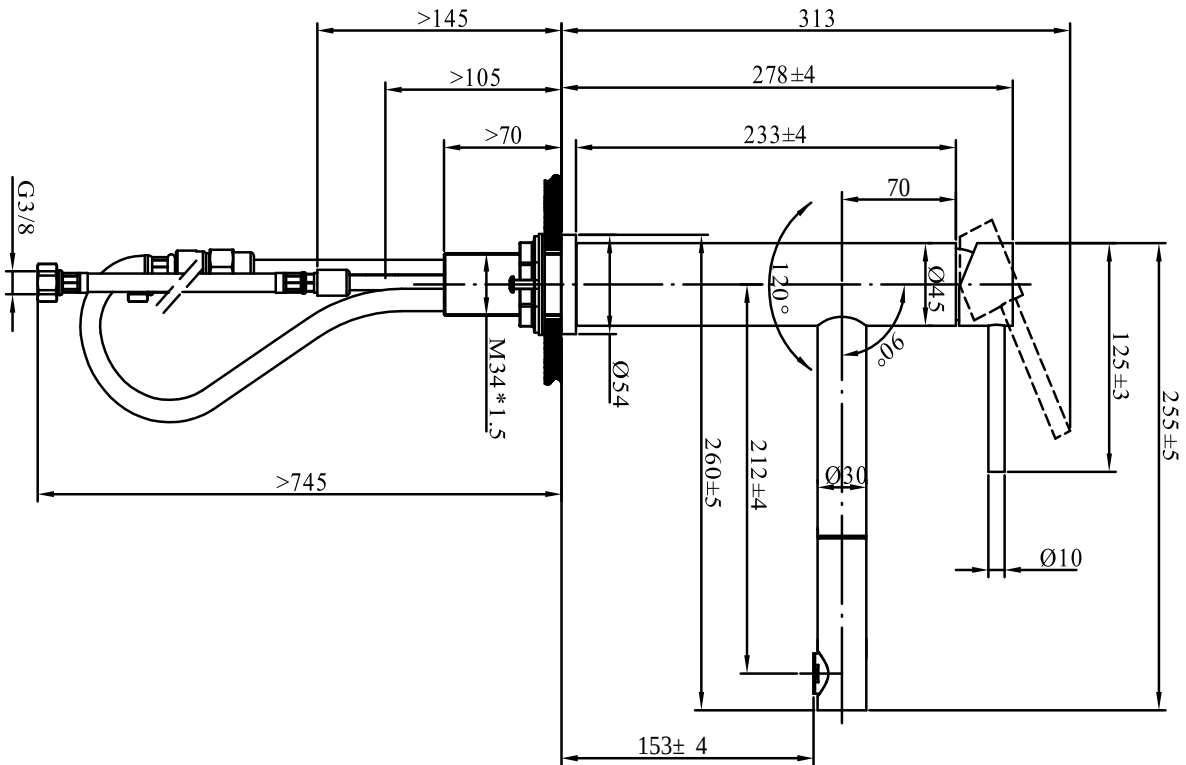

ROBINETTERIE COMO SKY SHOWER

INFORMATION SUR LE PRODUIT

1 . POSITION

Code article	927900LC
Titre de l'article	Villeroy & Boch Como Sky Shower Robinetterie de cuisine, en Acier inoxydable, Acier inoxydable massif
Désignation du produit	Robinetterie de cuisine
Collection	Como Sky Shower
Montage / Type de montage	modèle sur colonne
Contenu de la livraison	1 robinetterie , 1 jeu de sortie d'évacuation 1 kit de fixation 1 instructions de montage 1 conseil d'entretien 1 flexible de douche avec ressort de rappel
Guide de commande	Le vidage et la tête d'excentrage sont disponibles séparément
Longueur en mm	255
Largeur en mm	54
Hauteur en mm	278
Poids en kg	2,54
Matériel	Acier inoxydable
Finition	mat
Désignation de la couleur	Acier inoxydable massif
Numéro EAN	4051202757533
Informations techniques	Matériau : acier inoxydable massif, Les cartouches sont en matière plastique avec des bagues d'étanchéité en céramique Filet de raccordement G3/8 Rayon de pivotement : 120° Angle d'ouverture du levier : 25° Le flexible (1 800 mm de long) de la douchette est intégré et rétractable Débit du jet confort : 7,8 l / min. Flexibles d'alimentation 600 mm fournis Position de l'aérateur ajustable Retour en place de la douchette grâce au ressort de retenue
Basse pression	Non
Durée de la période d'essai	212
Longueur du bec verseur en mm	

COULEUR

DÉSIGNATION DE LA COULEUR

acier inoxydable massif

CROQUIS TECHNIQUES

927900LC

[Como Sky Shower] [927900]	 Villeroy & Boch 1748
V01/[20/05/2021]	

MERKMALE

Hauteur confortable pour la robinetterie en combinaison avec les lavabos à poser

FLOW CHART