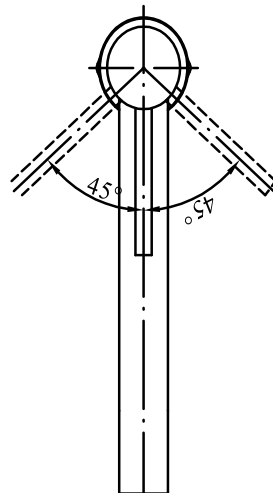

ROBINETTERIE COMO SKY SHOWER

INFORMATION SUR LE PRODUIT

1 . POSITION

Code article	927900LC
Titre de l'article	Villeroy & Boch Como Sky Shower Robinetterie de cuisine, en Acier inoxydable, Acier inoxydable massif
Désignation du produit	Robinetterie de cuisine
Collection	Como Sky Shower
Montage / Type de montage	modèle sur colonne
Contenu de la livraison	1 robinetterie , 1 jeu de sortie d'évacuation 1 kit de fixation 1 instructions de montage 1 conseil d'entretien 1 flexible de douche avec ressort de rappel
Guide de commande	Le vidage et la tête d'excentrage sont disponibles séparément
Longueur en mm	255
Largeur en mm	54
Hauteur en mm	278
Poids en kg	2,54
Matériel	Acier inoxydable
Finition	mat
Désignation de la couleur	Acier inoxydable massif
Numéro EAN	4051202757533
Informations techniques	Matériau : acier inoxydable massif, Les cartouches sont en matière plastique avec des bagues d'étanchéité en céramique Filet de raccordement G3/8 Rayon de pivotement : 120° Angle d'ouverture du levier : 25° Le flexible (1 800 mm de long) de la douchette est intégré et rétractable Débit du jet confort : 7,8 l / min. Flexibles d'alimentation 600 mm fournis Position de l'aérateur ajustable Retour en place de la douchette grâce au ressort de retenue
Basse pression	Non
Durée de la période d'essai	212
Longueur du bec verseur en mm	

COULEUR

DÉSIGNATION DE LA COULEUR

acier inoxydable massif

CROQUIS TECHNIQUES

927900LC

[Como Sky Shower] [927900]	 Villeroy & Boch 1748
V01/[20/05/2021]	

MERKMALE

Hauteur confortable pour la robinetterie en combinaison avec les lavabos à poser

FLOW CHART