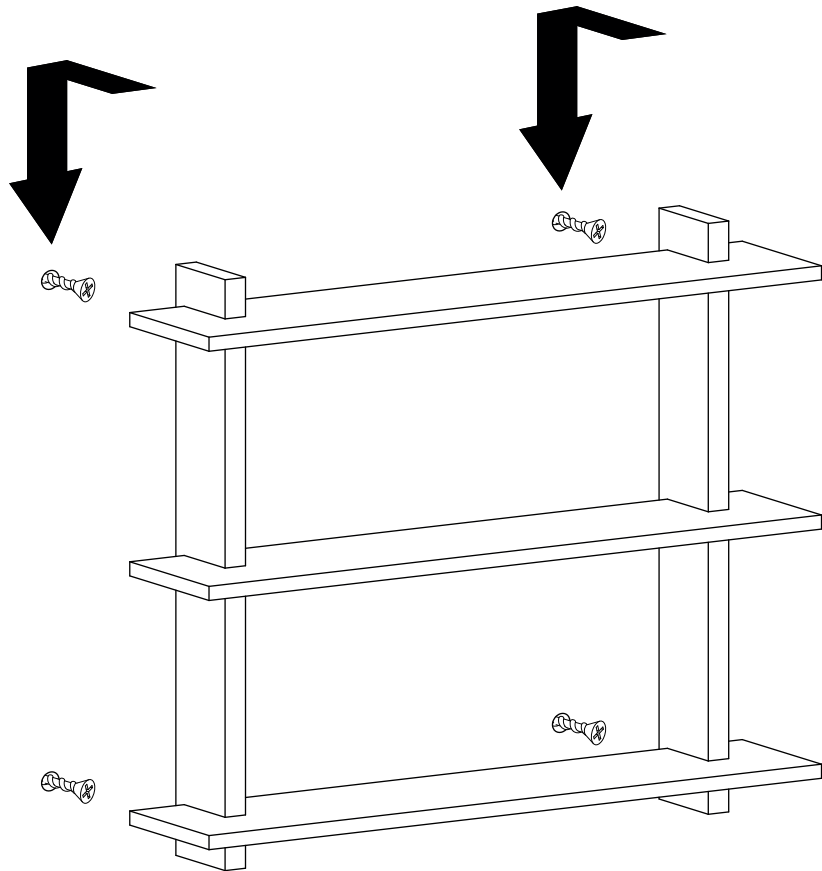

Estante Miramar  
Miramar Shelve  
Étagère Miramar  
Miramar Regale

A

90 cm / 120 cm

x3

x2

x4

x6

B

150 cm / 170 cm / 180 cm

x3

x3

x6

x9

A

A

3,3 cm / 1,3 in

2,1 cm / 0,82 in

B

# B

3 cm / 1,18 in

2 cm / 0,78 in