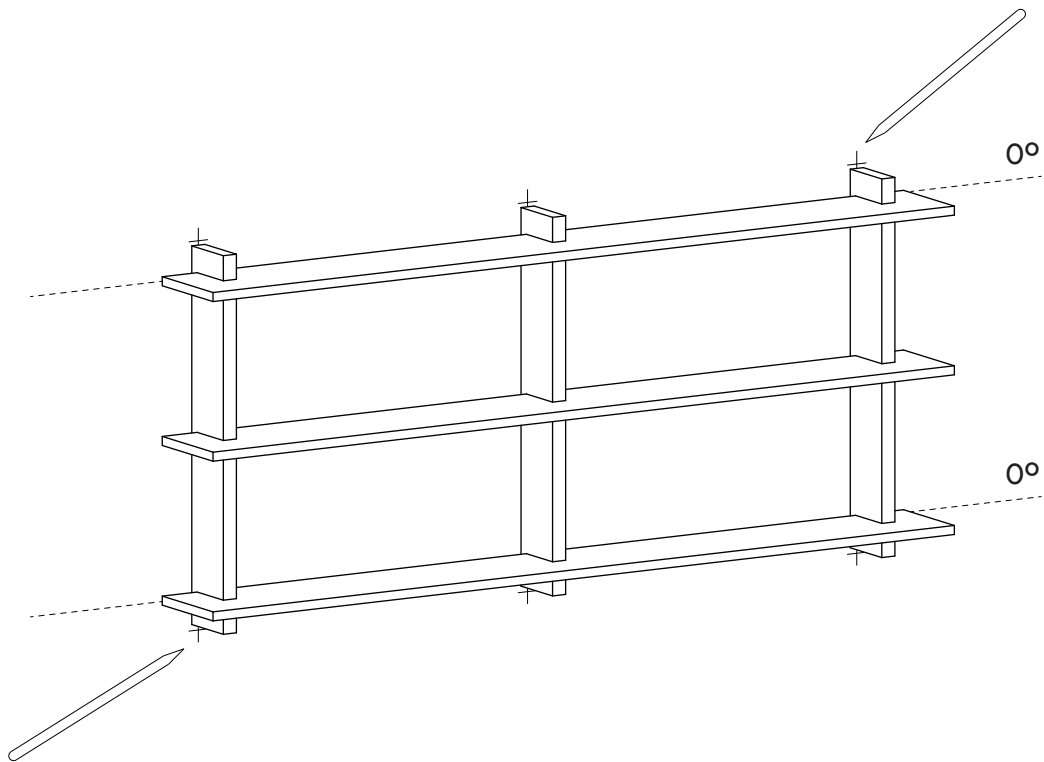

Estante Miramar  
Miramar Shelve  
Étagère Miramar  
Miramar Regale

A

90 cm / 120 cm

x3

x2

x4

x6

B

150 cm / 170 cm / 180 cm

x3

x3

x6

x9

A

A

3,3 cm / 1,3 in

2,1 cm / 0,82 in

B

# B

3 cm / 1,18 in

2 cm / 0,78 in