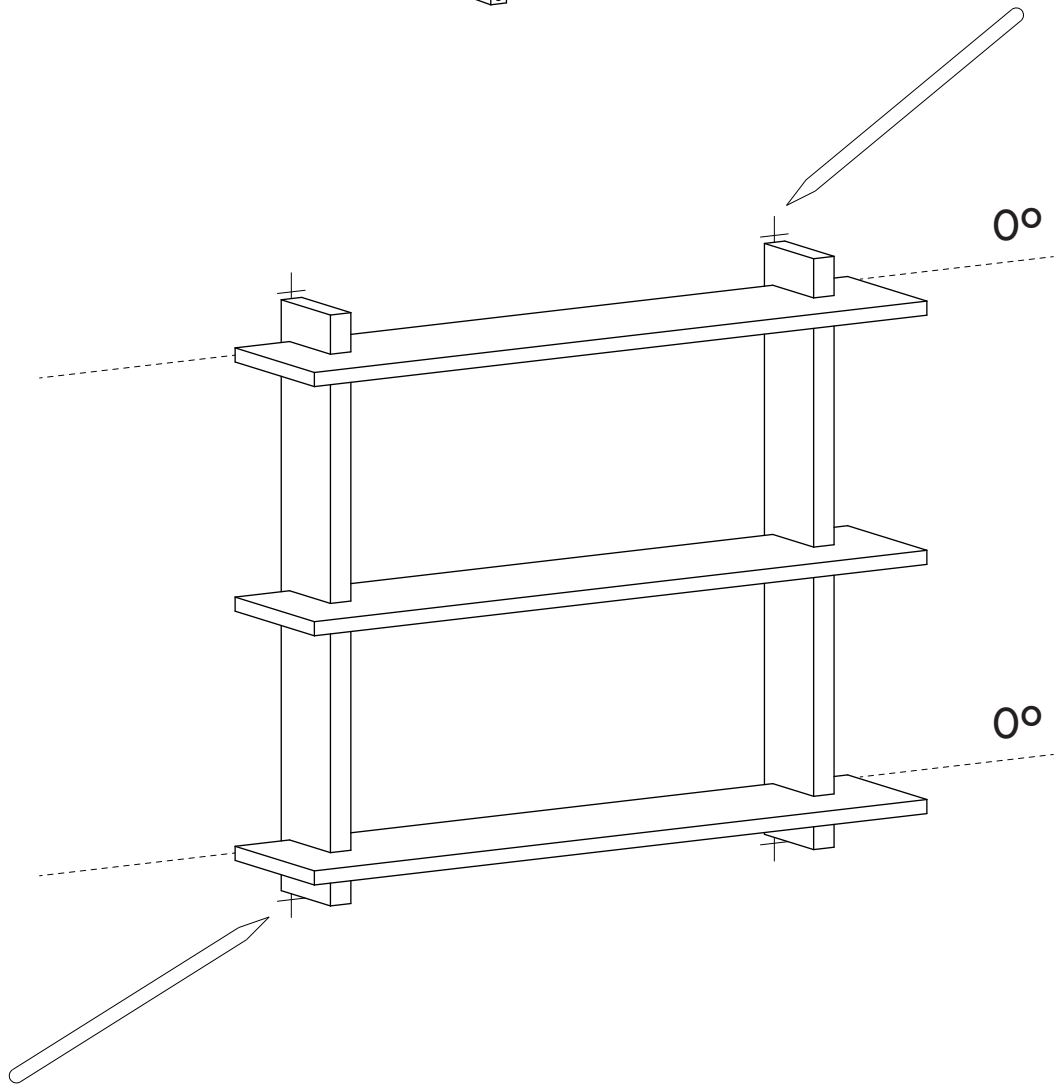

Estante Miramar  
Miramar Shelve  
Étagère Miramar  
Miramar Regale

A

90 cm / 120 cm

x3

x2

x4

x6

B

150 cm / 170 cm / 180 cm

x3

x3

x6

x9

A

A

3,3 cm / 1,3 in

2,1 cm / 0,82 in

B

# B

3 cm / 1,18 in

2 cm / 0,78 in