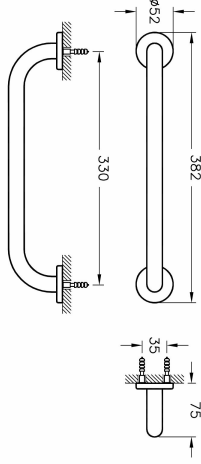

# VitrA

Tanım Arkitekta Uzun Havluluk

Koleksiyon Arkitekta  
Marka VitrA  
Kaplama Krom  
Renk Krom

Ürün Kodu: A44276

## Açıklama

VitrA haber vermeksizin, ürünler ve teknik detaylarında değişiklik yapma hakkını saklı tutar.

Tüm çizimler standart toleranslar dahilindedir. Montaj uygulamalarında kesin ölçü ihtiyacı olursa ürün üzerinden alınan birebir ölçüler kullanılmalıdır.