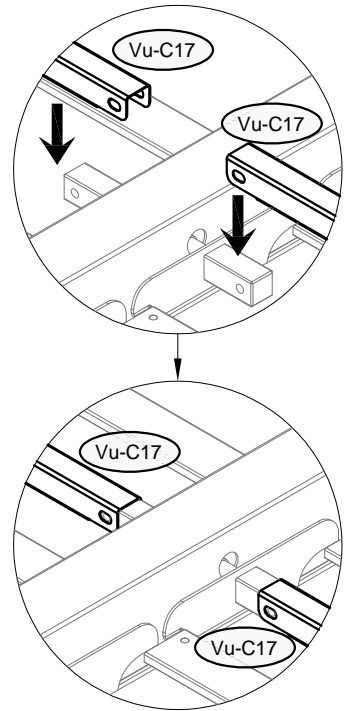

26

Vu-C42 x36

27

2025-2026

27	Vu-C17 x4	Vu-C37 x8	Vu-C40 x8	
----	-----------	-----------	-----------	--

28	 Vu-14 x4	 Vu-C33 x12	 GY-16 x1	
----	---	---	---	--

IMPORTANT: Before nailing legs to the ground, try to open and close the roof to see if it works rightly.

Make sure that the diagonal line is equal, $A=B=464.8\text{cm}$, and all legs are 90° vertical to the ground.

IMPORTANT : Avant de fixer les pieds au sol, essayez d'ouvrir et de fermer le toit pour vérifier son bon fonctionnement. Assurez-vous que la diagonale est égale ($A = B = 464,8 \text{ cm}$) et que tous les pieds sont à 90° à la verticale du sol.

WICHTIG: Bevor Sie die Beine am Boden festnageln, versuchen Sie, das Dach zu öffnen und zu schließen, um zu prüfen, ob es richtig funktioniert.

Stellen Sie sicher, dass die Diagonale gleich ist ($A=B=464,8 \text{ cm}$) und alle Beine im 90° -Winkel zum Boden stehen.