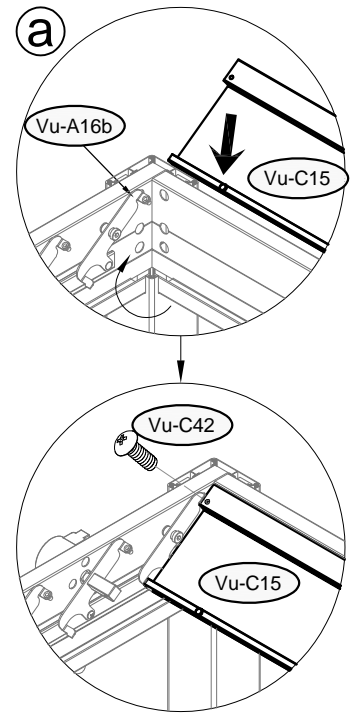

25

Vu-C42 x2

26

2025-2026