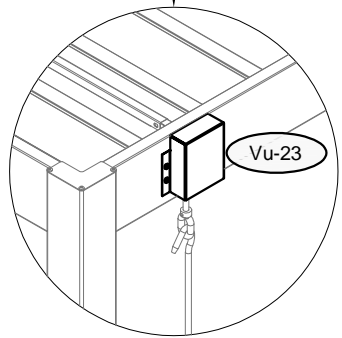

26

Vu-C42 x36

27

2025-2026

27	Vu-C17 x4	Vu-C37 x8	Vu-C40 x8	
----	-----------	-----------	-----------	--

28	 Vu-14 x4	 Vu-C33 x12	 GY-16 x1	
----	---	---	---	--

IMPORTANT: Before nailing legs to the ground, try to open and close the roof to see if it works rightly.

Make sure that the diagonal line is equal, $A=B=464.8\text{cm}$, and all legs are 90° vertical to the ground.

IMPORTANT : Avant de fixer les pieds au sol, essayez d'ouvrir et de fermer le toit pour vérifier son bon fonctionnement. Assurez-vous que la diagonale est égale ($A = B = 464,8 \text{ cm}$) et que tous les pieds sont à 90° à la verticale du sol.