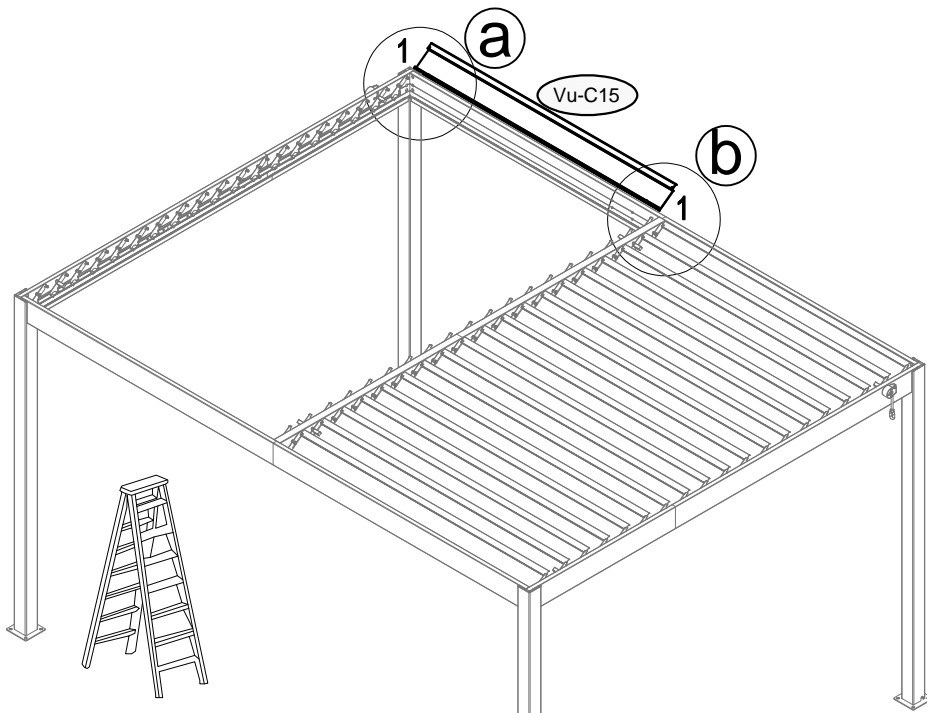

25

Vu-C42 x2

26

2025-2026