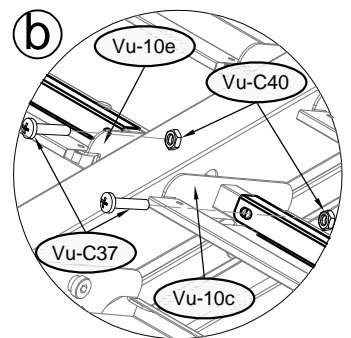

26

Vu-C42 x36

27

2025-2026

27	Vu-C17 x4	Vu-C37 x8	Vu-C40 x8	
----	-----------	-----------	-----------	--

28	 Vu-14 x4	 Vu-C33 x12	 GY-16 x1	
----	---	---	---	--

IMPORTANT: Before nailing legs to the ground, try to open and close the roof to see if it works rightly.

Make sure that the diagonal line is equal, $A=B=464.8\text{cm}$, and all legs are 90° vertical to the ground.

IMPORTANT : Avant de fixer les pieds au sol, essayez d'ouvrir et de fermer le toit pour vérifier son bon fonctionnement. Assurez-vous que la diagonale est égale ($A = B = 464,8 \text{ cm}$) et que tous les pieds sont à 90° à la verticale du sol.