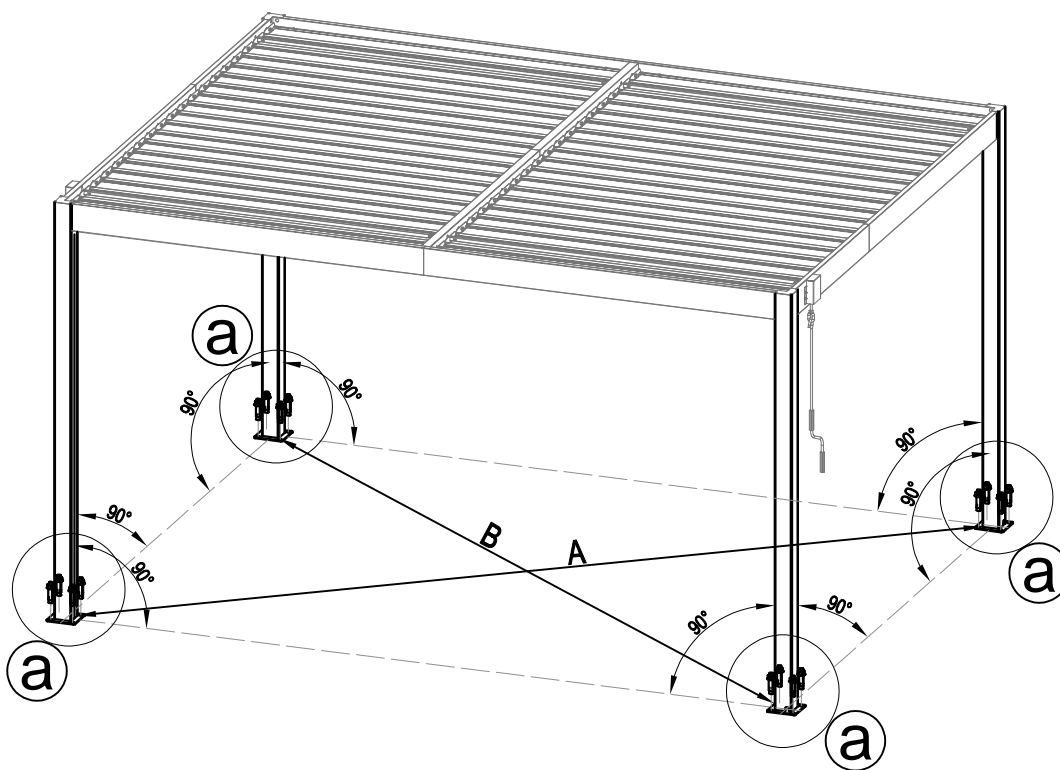

30

Vu-C45 x16