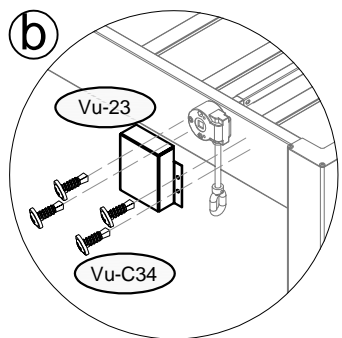

26

Vu-C42 x36

27

2025-2026

27	Vu-C17 x4	Vu-C37 x8	Vu-C40 x8	
----	-----------	-----------	-----------	--

28	 Vu-14 x4	 Vu-C33 x12	 GY-16 x1	
----	---	---	---	--

IMPORTANT: Before nailing legs to the ground, try to open and close the roof to see if it works rightly.

Make sure that the diagonal line is equal, $A=B=464.8\text{cm}$, and all legs are 90° vertical to the ground.

IMPORTANT : Avant de fixer les pieds au sol, essayez d'ouvrir et de fermer le toit pour vérifier son bon fonctionnement. Assurez-vous que la diagonale est égale ($A = B = 464,8 \text{ cm}$) et que tous les pieds sont à 90° à la verticale du sol.