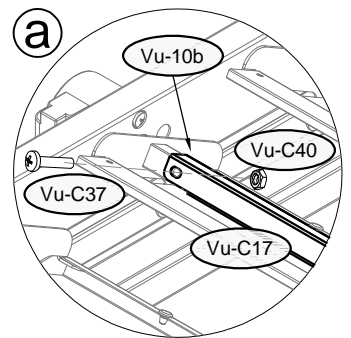

26

Vu-C42 x36

27

2025-2026

27	Vu-C17 x4	Vu-C37 x8	Vu-C40 x8	
----	-----------	-----------	-----------	--

28	 Vu-14 x4	 Vu-C33 x12	 GY-16 x1	
----	---	---	---	--

IMPORTANT: Before nailing legs to the ground, try to open and close the roof to see if it works rightly.

Make sure that the diagonal line is equal, $A=B=464.8\text{cm}$, and all legs are 90° vertical to the ground.

IMPORTANT : Avant de fixer les pieds au sol, essayez d'ouvrir et de fermer le toit pour vérifier son bon fonctionnement. Assurez-vous que la diagonale est égale ($A = B = 464,8 \text{ cm}$) et que tous les pieds sont à 90° à la verticale du sol.