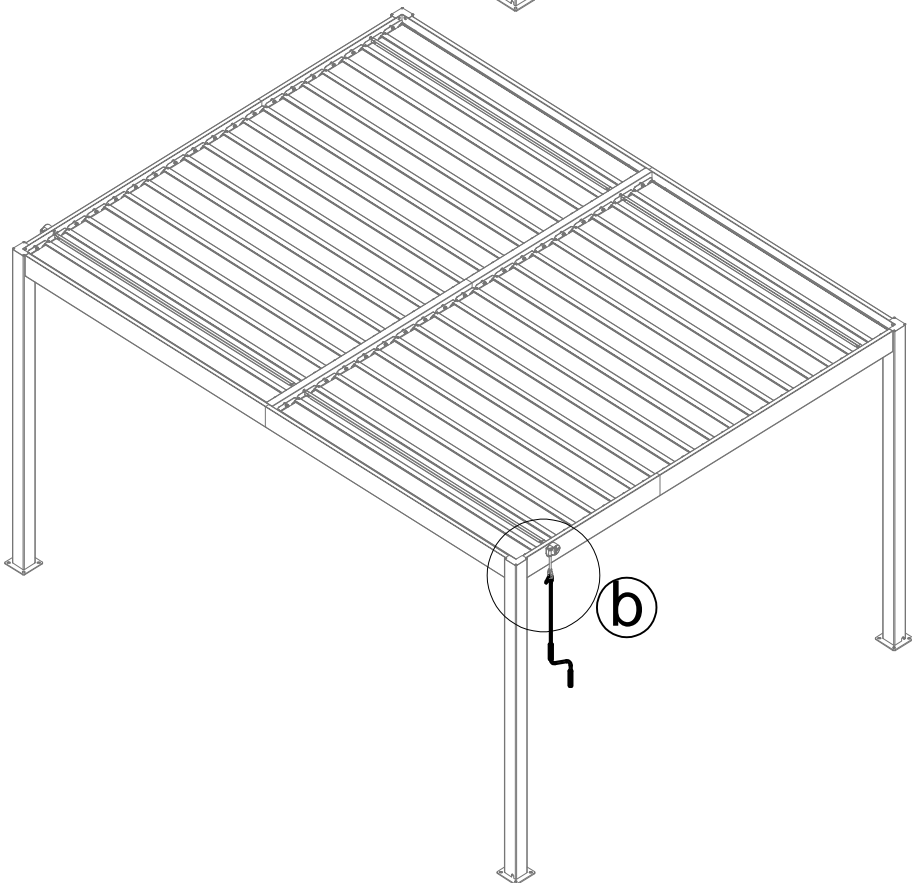

26

Vu-C42 x36

27

2025-2026

27	Vu-C17 x4	Vu-C37 x8	Vu-C40 x8	
----	-----------	-----------	-----------	--

28	 Vu-14 x4	 Vu-C33 x12	 GY-16 x1	
----	---	---	---	--

IMPORTANT: Before nailing legs to the ground, try to open and close the roof to see if it works rightly.

Make sure that the diagonal line is equal, $A=B=464.8\text{cm}$, and all legs are 90° vertical to the ground.

IMPORTANT : Avant de fixer les pieds au sol, essayez d'ouvrir et de fermer le toit pour vérifier son bon fonctionnement. Assurez-vous que la diagonale est égale ($A = B = 464,8 \text{ cm}$) et que tous les pieds sont à 90° à la verticale du sol.