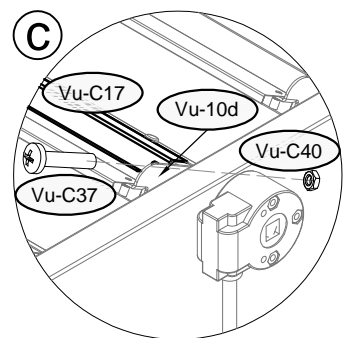

26

Vu-C42 x36

27

2025-2026

27	Vu-C17 x4	Vu-C37 x8	Vu-C40 x8	
----	-----------	-----------	-----------	--

28	 Vu-14 x4	 Vu-C33 x12	 GY-16 x1	
----	---	---	---	--

IMPORTANT: Before nailing legs to the ground, try to open and close the roof to see if it works rightly.

Make sure that the diagonal line is equal, $A=B=464.8\text{cm}$, and all legs are 90° vertical to the ground.

IMPORTANT : Avant de fixer les pieds au sol, essayez d'ouvrir et de fermer le toit pour vérifier son bon fonctionnement. Assurez-vous que la diagonale est égale ($A = B = 464,8 \text{ cm}$) et que tous les pieds sont à 90° à la verticale du sol.

WICHTIG: Bevor Sie die Beine am Boden festnageln, versuchen Sie, das Dach zu öffnen und zu schließen, um zu prüfen, ob es richtig funktioniert.

Stellen Sie sicher, dass die Diagonale gleich ist ($A=B=464,8 \text{ cm}$) und alle Beine im 90° -Winkel zum Boden stehen.