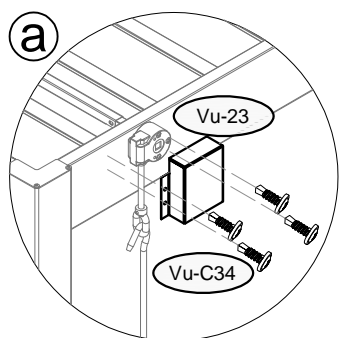

26

Vu-C42 x36

27

2025-2026

27	Vu-C17 x4	Vu-C37 x8	Vu-C40 x8	
----	-----------	-----------	-----------	--

28	 Vu-14 x4	 Vu-C33 x12	 GY-16 x1	
----	---	---	---	--

IMPORTANT: Before nailing legs to the ground, try to open and close the roof to see if it works rightly.

Make sure that the diagonal line is equal, $A=B=464.8\text{cm}$, and all legs are 90° vertical to the ground.

IMPORTANT : Avant de fixer les pieds au sol, essayez d'ouvrir et de fermer le toit pour vérifier son bon fonctionnement. Assurez-vous que la diagonale est égale ($A = B = 464,8 \text{ cm}$) et que tous les pieds sont à 90° à la verticale du sol.

WICHTIG: Bevor Sie die Beine am Boden festnageln, versuchen Sie, das Dach zu öffnen und zu schließen, um zu prüfen, ob es richtig funktioniert.

Stellen Sie sicher, dass die Diagonale gleich ist ($A=B=464,8 \text{ cm}$) und alle Beine im 90° -Winkel zum Boden stehen.