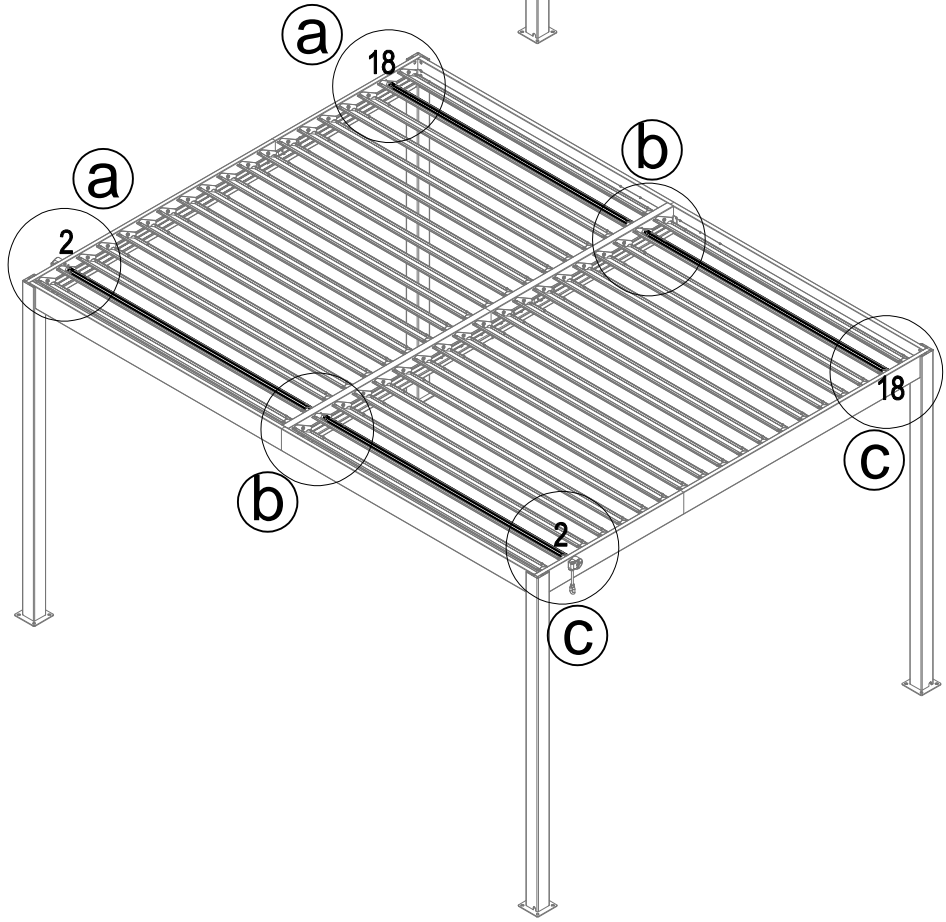

26

Vu-C42 x36

27

2025-2026

27	Vu-C17 x4	Vu-C37 x8	Vu-C40 x8	
----	-----------	-----------	-----------	--

28	 Vu-14 x4	 Vu-C33 x12	 GY-16 x1	
----	---	---	---	--

IMPORTANT: Before nailing legs to the ground, try to open and close the roof to see if it works rightly.

Make sure that the diagonal line is equal, $A=B=464.8\text{cm}$, and all legs are 90° vertical to the ground.

IMPORTANT : Avant de fixer les pieds au sol, essayez d'ouvrir et de fermer le toit pour vérifier son bon fonctionnement. Assurez-vous que la diagonale est égale ($A = B = 464,8 \text{ cm}$) et que tous les pieds sont à 90° à la verticale du sol.

WICHTIG: Bevor Sie die Beine am Boden festnageln, versuchen Sie, das Dach zu öffnen und zu schließen, um zu prüfen, ob es richtig funktioniert.

Stellen Sie sicher, dass die Diagonale gleich ist ($A=B=464,8 \text{ cm}$) und alle Beine im 90° -Winkel zum Boden stehen.