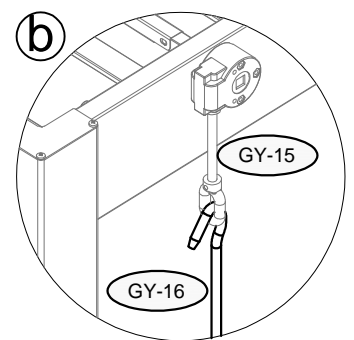

26

Vu-C42 x36

27

2025-2026

27	Vu-C17 x4	Vu-C37 x8	Vu-C40 x8	
----	-----------	-----------	-----------	--

28	 Vu-14 x4	 Vu-C33 x12	 GY-16 x1	
----	---	---	---	--

IMPORTANT: Before nailing legs to the ground, try to open and close the roof to see if it works rightly.

Make sure that the diagonal line is equal, $A=B=464.8\text{cm}$, and all legs are 90° vertical to the ground.

IMPORTANT : Avant de fixer les pieds au sol, essayez d'ouvrir et de fermer le toit pour vérifier son bon fonctionnement. Assurez-vous que la diagonale est égale ($A = B = 464,8 \text{ cm}$) et que tous les pieds sont à 90° à la verticale du sol.