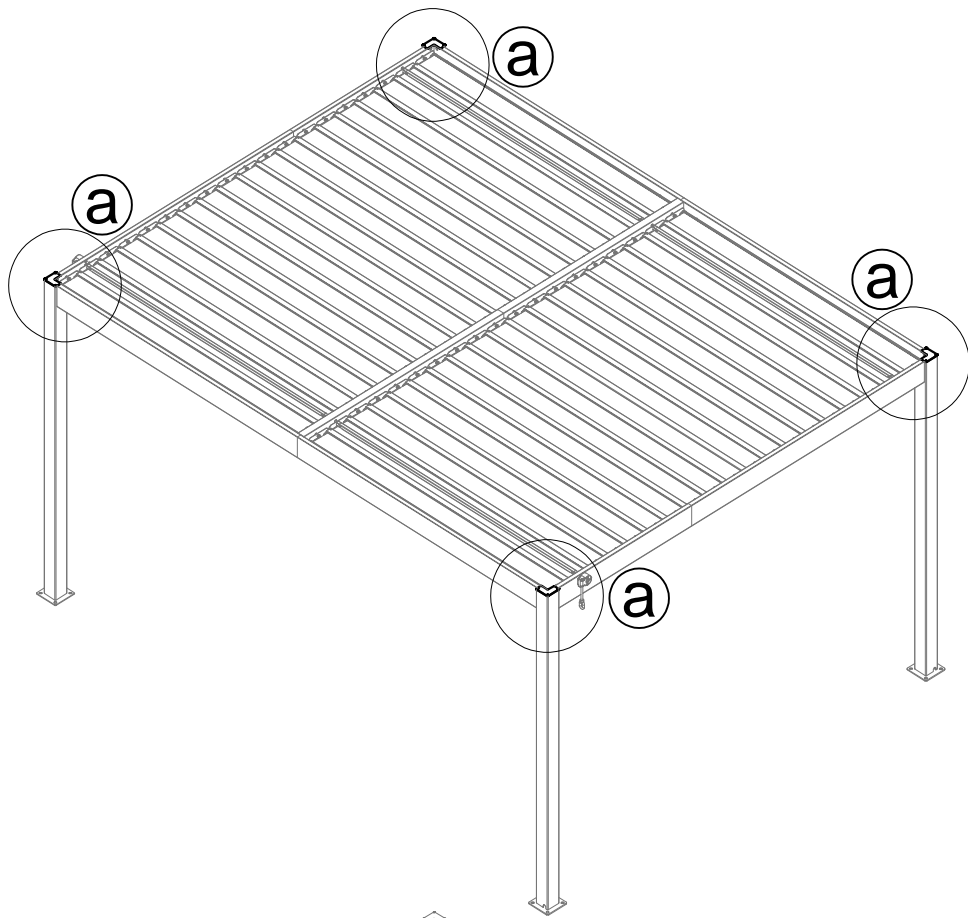

26

Vu-C42 x36

27

2025-2026

27	Vu-C17 x4	Vu-C37 x8	Vu-C40 x8	
----	-----------	-----------	-----------	--

28	 Vu-14 x4	 Vu-C33 x12	 GY-16 x1	
----	---	---	---	--

IMPORTANT: Before nailing legs to the ground, try to open and close the roof to see if it works rightly.

Make sure that the diagonal line is equal, $A=B=464.8\text{cm}$, and all legs are 90° vertical to the ground.

IMPORTANT : Avant de fixer les pieds au sol, essayez d'ouvrir et de fermer le toit pour vérifier son bon fonctionnement. Assurez-vous que la diagonale est égale ($A = B = 464,8 \text{ cm}$) et que tous les pieds sont à 90° à la verticale du sol.