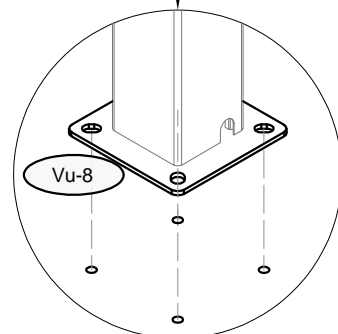

WAŻNE: Przed przybiciem nóg do podłoża spróbuj otworzyć i zamknąć dach, aby sprawdzić, czy działa prawidłowo.

Upewnij się, że linia przekątna jest równa, $A=B=464,8 \text{ cm}$, a wszystkie nogi są ustawione pod kątem 90° do podłoża.

BELANGRIJK: Probeer het dak te openen en te sluiten voordat u de poten aan de grond vastspijkert om te zien of het goed werkt.

Zorg ervoor dat de diagonale lijn gelijk is, $A = B = 464,8 \text{ cm}$, en dat alle poten 90° verticaal ten opzichte van de grond staan.

30

Vu-C45 x16

A=B=464.8cm

Responsable de la commercialisation du produit / Company in charge of commercializing the product / Responsable de la comercialización del producto / Responsabile della commercializzazione del prodotto: