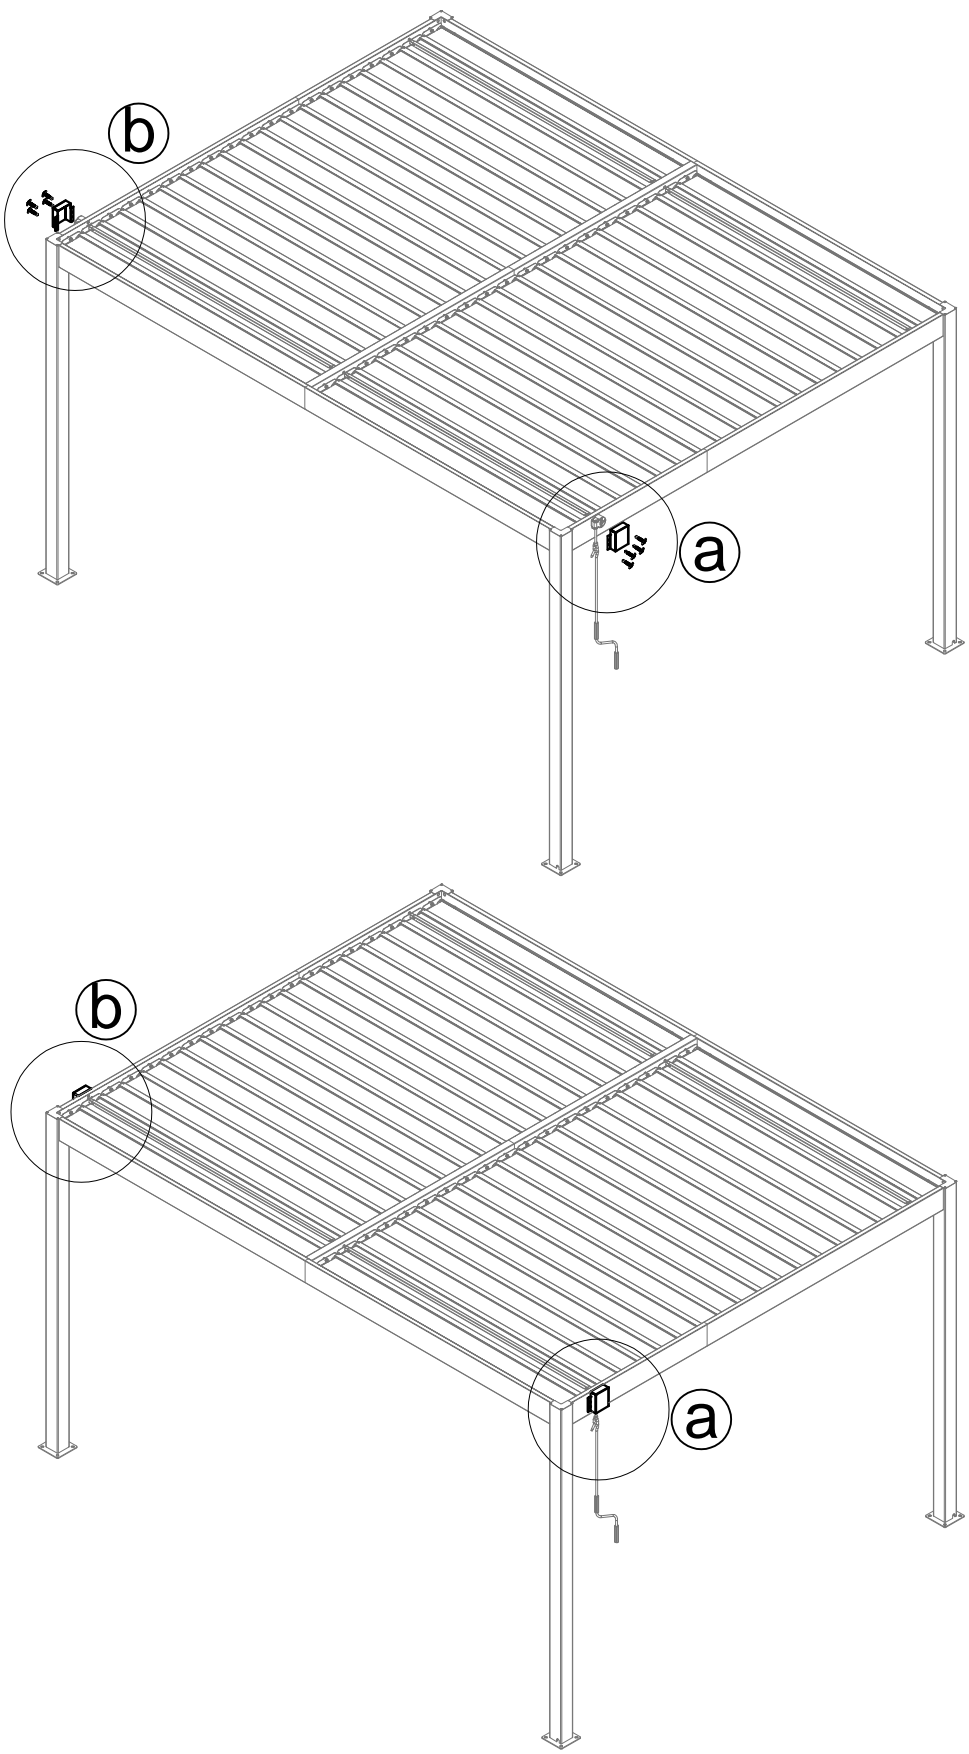

26

Vu-C42 x36

27

2025-2026

27	Vu-C17 x4	Vu-C37 x8	Vu-C40 x8	
----	-----------	-----------	-----------	--

28	 Vu-14 x4	 Vu-C33 x12	 GY-16 x1	
----	---	---	---	--

IMPORTANT: Before nailing legs to the ground, try to open and close the roof to see if it works rightly.

Make sure that the diagonal line is equal, $A=B=464.8\text{cm}$, and all legs are 90° vertical to the ground.

IMPORTANT : Avant de fixer les pieds au sol, essayez d'ouvrir et de fermer le toit pour vérifier son bon fonctionnement. Assurez-vous que la diagonale est égale ($A = B = 464,8 \text{ cm}$) et que tous les pieds sont à 90° à la verticale du sol.