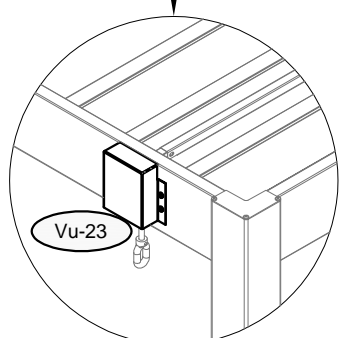

26

Vu-C42 x36

27

2025-2026

27	Vu-C17 x4	Vu-C37 x8	Vu-C40 x8	
----	-----------	-----------	-----------	--

28	 Vu-14 x4	 Vu-C33 x12	 GY-16 x1	
----	---	---	---	--

IMPORTANT: Before nailing legs to the ground, try to open and close the roof to see if it works rightly.

Make sure that the diagonal line is equal, $A=B=464.8\text{cm}$, and all legs are 90° vertical to the ground.

IMPORTANT : Avant de fixer les pieds au sol, essayez d'ouvrir et de fermer le toit pour vérifier son bon fonctionnement. Assurez-vous que la diagonale est égale ($A = B = 464,8 \text{ cm}$) et que tous les pieds sont à 90° à la verticale du sol.