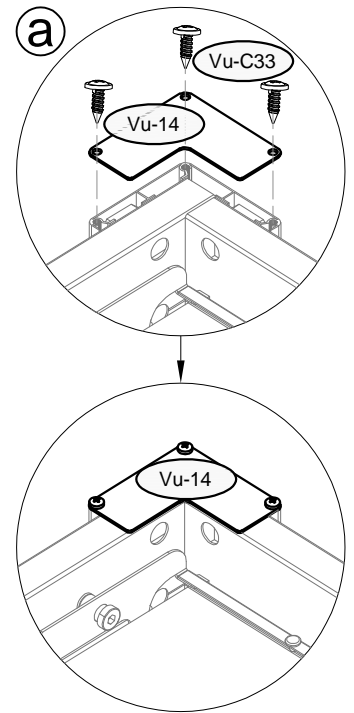

26

Vu-C42 x36

27

2025-2026

27	Vu-C17 x4	Vu-C37 x8	Vu-C40 x8	
----	-----------	-----------	-----------	--

28	 Vu-14 x4	 Vu-C33 x12	 GY-16 x1	
----	---	---	---	--

IMPORTANT: Before nailing legs to the ground, try to open and close the roof to see if it works rightly.

Make sure that the diagonal line is equal, $A=B=464.8\text{cm}$, and all legs are 90° vertical to the ground.

IMPORTANT : Avant de fixer les pieds au sol, essayez d'ouvrir et de fermer le toit pour vérifier son bon fonctionnement. Assurez-vous que la diagonale est égale ($A = B = 464,8 \text{ cm}$) et que tous les pieds sont à 90° à la verticale du sol.

WICHTIG: Bevor Sie die Beine am Boden festnageln, versuchen Sie, das Dach zu öffnen und zu schließen, um zu prüfen, ob es richtig funktioniert.

Stellen Sie sicher, dass die Diagonale gleich ist ($A=B=464,8 \text{ cm}$) und alle Beine im 90° -Winkel zum Boden stehen.