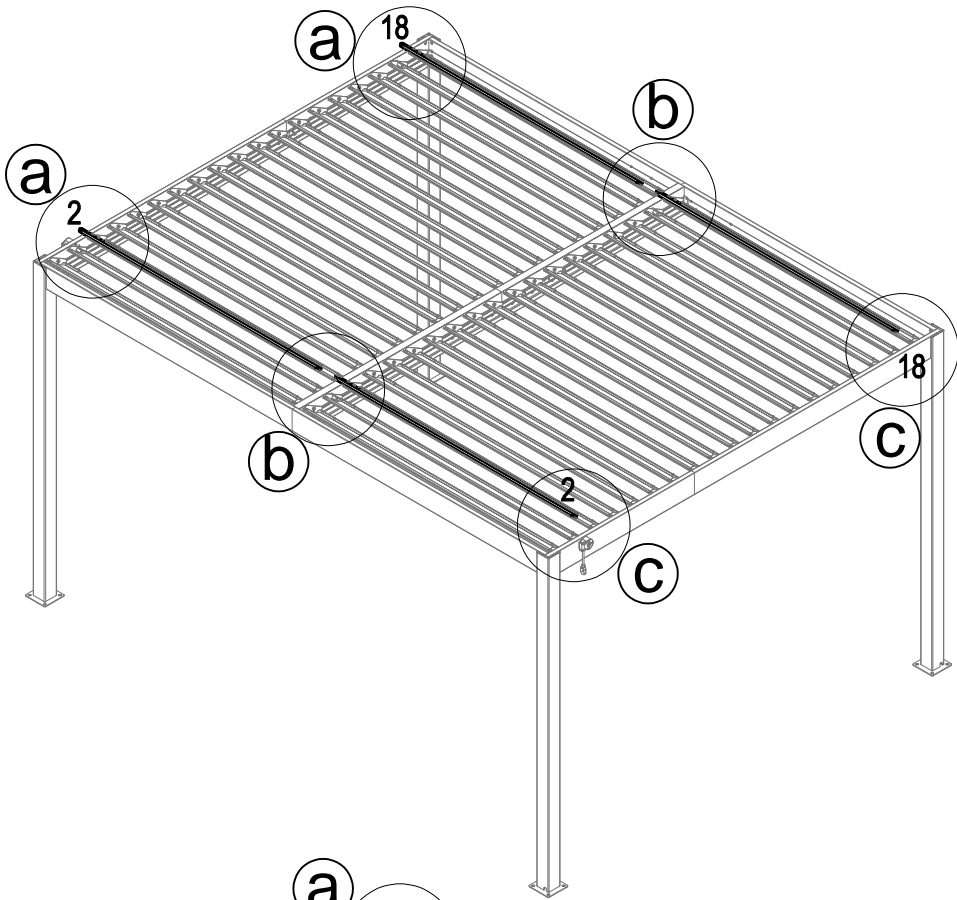

26

Vu-C42 x36

27

2025-2026

27	Vu-C17 x4	Vu-C37 x8	Vu-C40 x8	
----	-----------	-----------	-----------	--

28	 Vu-14 x4	 Vu-C33 x12	 GY-16 x1	
----	---	---	---	--

IMPORTANT: Before nailing legs to the ground, try to open and close the roof to see if it works rightly.

Make sure that the diagonal line is equal, $A=B=464.8\text{cm}$, and all legs are 90° vertical to the ground.

IMPORTANT : Avant de fixer les pieds au sol, essayez d'ouvrir et de fermer le toit pour vérifier son bon fonctionnement. Assurez-vous que la diagonale est égale ($A = B = 464,8 \text{ cm}$) et que tous les pieds sont à 90° à la verticale du sol.

WICHTIG: Bevor Sie die Beine am Boden festnageln, versuchen Sie, das Dach zu öffnen und zu schließen, um zu prüfen, ob es richtig funktioniert.

Stellen Sie sicher, dass die Diagonale gleich ist ($A=B=464,8 \text{ cm}$) und alle Beine im 90° -Winkel zum Boden stehen.