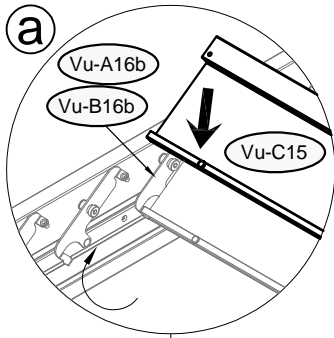

26

Vu-C42 x36

27

2025-2026

27	Vu-C17 x4	Vu-C37 x8	Vu-C40 x8	
----	-----------	-----------	-----------	--

28	 Vu-14 x4	 Vu-C33 x12	 GY-16 x1	
----	---	---	---	--

IMPORTANT: Before nailing legs to the ground, try to open and close the roof to see if it works rightly.

Make sure that the diagonal line is equal, $A=B=464.8\text{cm}$, and all legs are 90° vertical to the ground.

IMPORTANT : Avant de fixer les pieds au sol, essayez d'ouvrir et de fermer le toit pour vérifier son bon fonctionnement. Assurez-vous que la diagonale est égale ($A = B = 464,8 \text{ cm}$) et que tous les pieds sont à 90° à la verticale du sol.