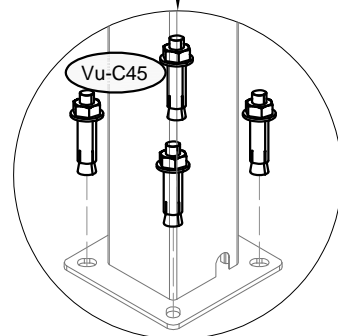

BELANGRIJK: Probeer het dak te openen en te sluiten voordat u de poten aan de grond vastspijkert om te zien of het goed werkt.

Zorg ervoor dat de diagonale lijn gelijk is, $A = B = 464,8 \text{ cm}$, en dat alle poten 90° verticaal ten opzichte van de grond staan.

30

Vu-C45 x16

A=B=464.8cm

Responsable de la commercialisation du produit / Company in charge of commercializing the product / Responsable de la comercialización del producto / Responsabile della commercializzazione del prodotto: