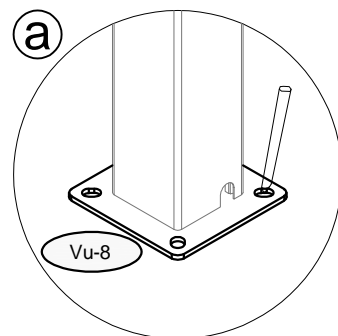

WAŻNE: Przed przybiciem nóg do podłoża spróbuj otworzyć i zamknąć dach, aby sprawdzić, czy działa prawidłowo.

Upewnij się, że linia przekątna jest równa, $A=B=464,8 \text{ cm}$, a wszystkie nogi są ustawione pod kątem 90° do podłoża.

BELANGRIJK: Probeer het dak te openen en te sluiten voordat u de poten aan de grond vastspijkert om te zien of het goed werkt.

Zorg ervoor dat de diagonale lijn gelijk is, $A = B = 464,8 \text{ cm}$, en dat alle poten 90° verticaal ten opzichte van de grond staan.

30

Vu-C45 x16

A=B=464.8cm

Responsable de la commercialisation du produit / Company in charge of commercializing the product / Responsable de la comercialización del producto / Responsabile della commercializzazione del prodotto: