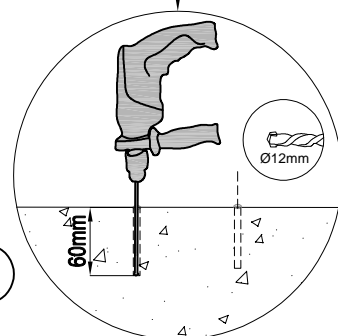

WAŻNE: Przed przybiciem nóg do podłoża spróbuj otworzyć i zamknąć dach, aby sprawdzić, czy działa prawidłowo.

Upewnij się, że linia przekątna jest równa, $A=B=464,8 \text{ cm}$, a wszystkie nogi są ustawione pod kątem 90° do podłoża.

BELANGRIJK: Probeer het dak te openen en te sluiten voordat u de poten aan de grond vastspijkert om te zien of het goed werkt.

Zorg ervoor dat de diagonale lijn gelijk is, $A = B = 464,8 \text{ cm}$, en dat alle poten 90° verticaal ten opzichte van de grond staan.

30

Vu-C45 x16

A=B=464.8cm

Responsable de la commercialisation du produit / Company in charge of commercializing the product / Responsable de la comercialización del producto / Responsabile della commercializzazione del prodotto: