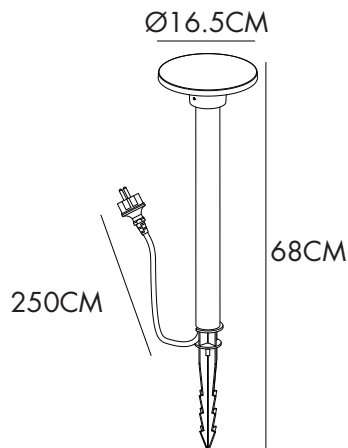

INSTRUCTION MANUAL

Skyf GS
105373 / 105374

<p>1.</p>	<p>2.</p>	<p>3.</p>
<p>4.</p>	<p>Overall Size:</p>	<div style="border: 1px solid black; padding: 5px;"> <p>Spike Light incl.LED QL7001133 860lm Module 645lm Lamp 6.5W Module 8.5W Lamp 220-240V~50Hz 2700K CRI>80 25000 h 10000 ON/OFF</p> </div>

105373 / 105374

6.5W LED

incl. LED Board: QL7001133

220-240V~50Hz

	QR	EAN
<p>(DE) Dieses Produkt enthält eine Lichtquelle der Energieeffizienzklasse E (EN) This product contains a light source of energy efficiency class E (FR) Ce produit comprend une source de lumière de classe d'efficience énergétique E (NL) Dit product bevat een lichtbron van energie-efficiëntieklasse E (PL) Produkt ten zawiera źródło światła o klasie efektywności energetycznej E (NO) Dette produktet inneholder en lyskilde i energieeffektivitetsklasse E (DK) Dette produkt indeholder en lyskilde af energieeffektklasse E (SE) Denna produkt innehåller en ljuskälla i energieffektivitetsklass E (FI) Tämä tuote sisältää energiatehokkuusluokan E valonlähteen (IT) Questo prodotto contiene una sorgente luminosa della classe di efficienza energetica E (ES) Este producto contiene una fuente de luz de la clase de eficiencia energética E (CZ) Tento výrobek obsahuje světelný zdroj třídy energetické účinnosti E (PT) Este produto contém uma fonte de luz da classe de eficiência energética E (GR) Αυτό το προϊόν περιέχει μια φωτεινή πηγή ενεργειακής απόδοσης κλάσης E (SK) Tento výrobok obsahuje zdroj svetla triedy energetickej efektivity E</p>		<p>105373: 8718881136740 105374: 8718881136757</p>