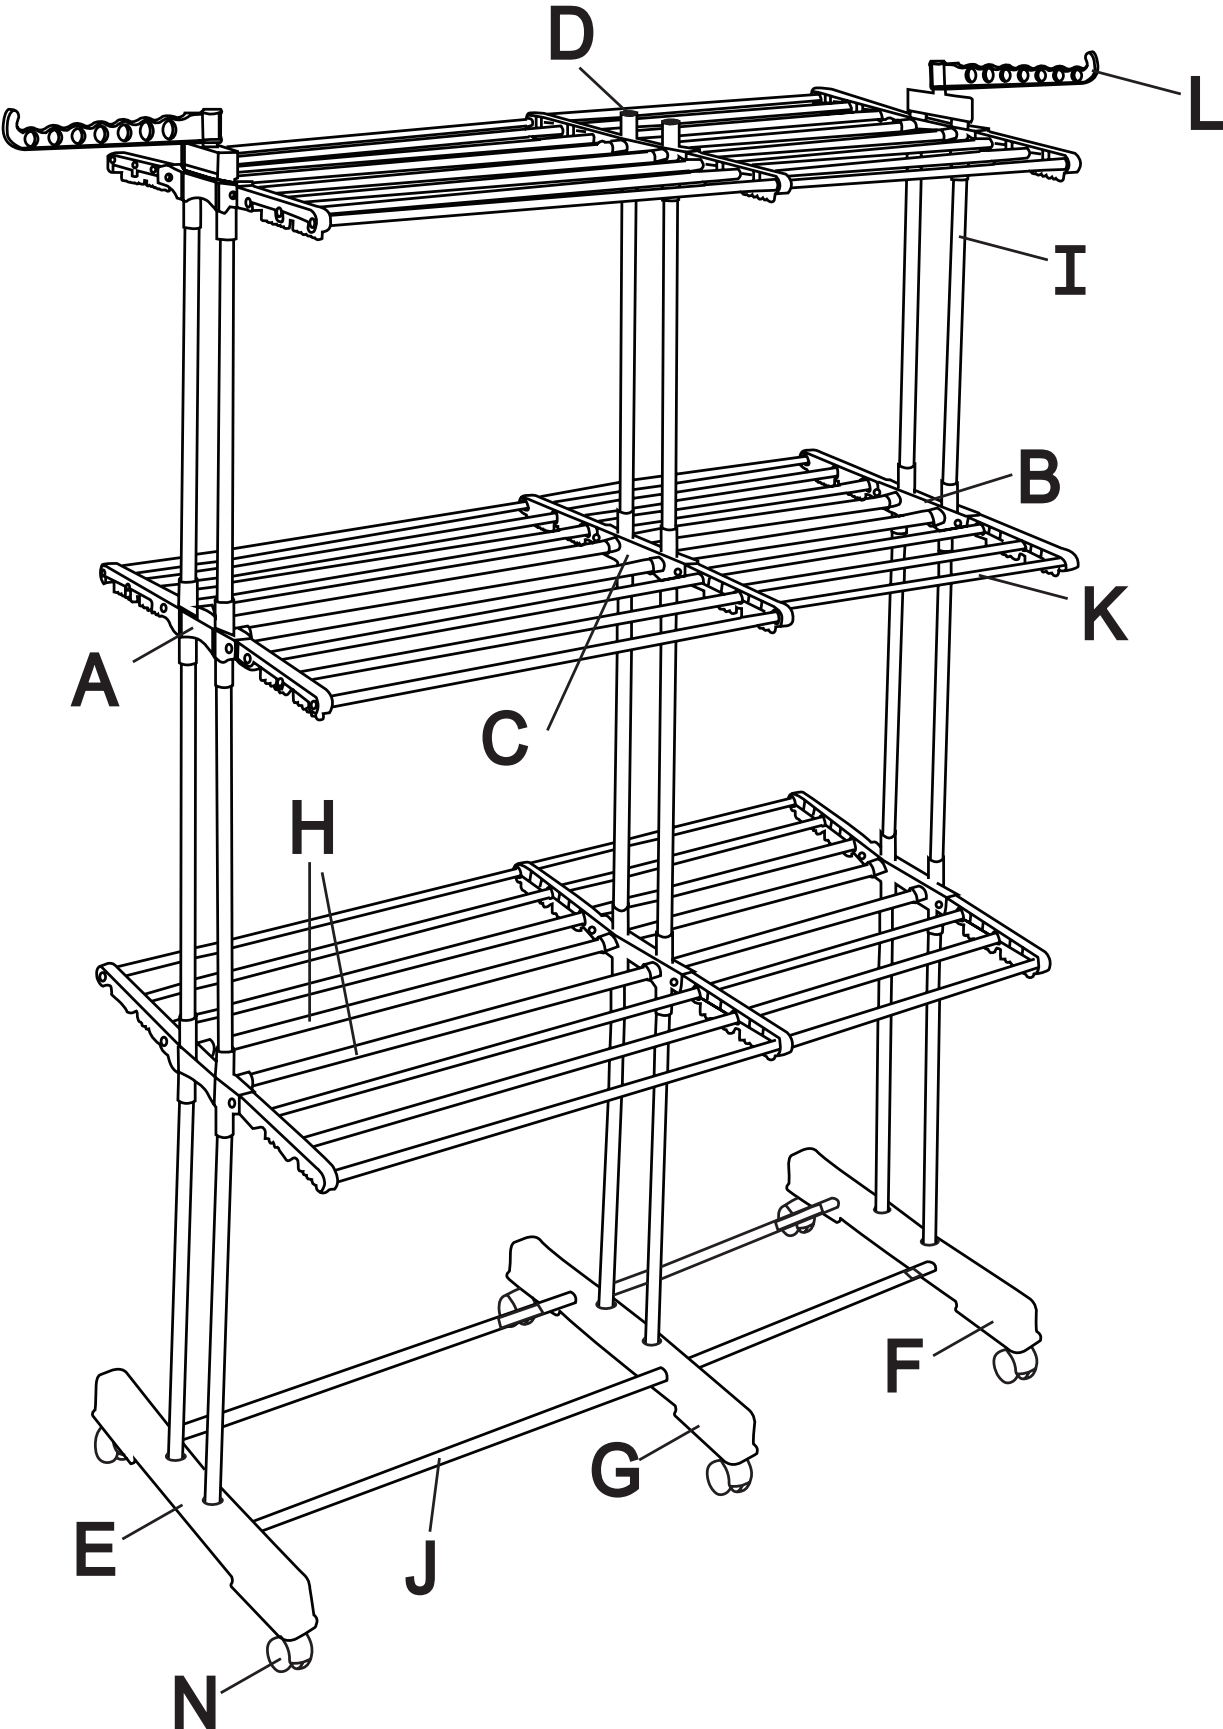

Kmove

CLOTHES DRYER / SÉCHOIR A LINGE

EXTRA 38M

IMPORTÉ PAR **BATIMEX.**
112 Rue Ampère, ZI de la Plaine du Caire
13830, Roquefort la Bédoule

Étendoir à vêtements extensible à 3 couches

A	x3	B	x3	C	x2	D	x1
E	x1	F	x1	G	x1		
Left base 		Right base 		Middle base 			
16x630mm+12x660mm extend pipe 				H	x6		
19x500mm 				I	x18		
16x680mm+12x700mm extend pipe 				J	x2		
				K	x6		
				L	x2		
		M	x18		N	x6	

STEP1

STEP2

STEP3

STEP4

STEP 5

STEP 6

STEP 7

STEP 8