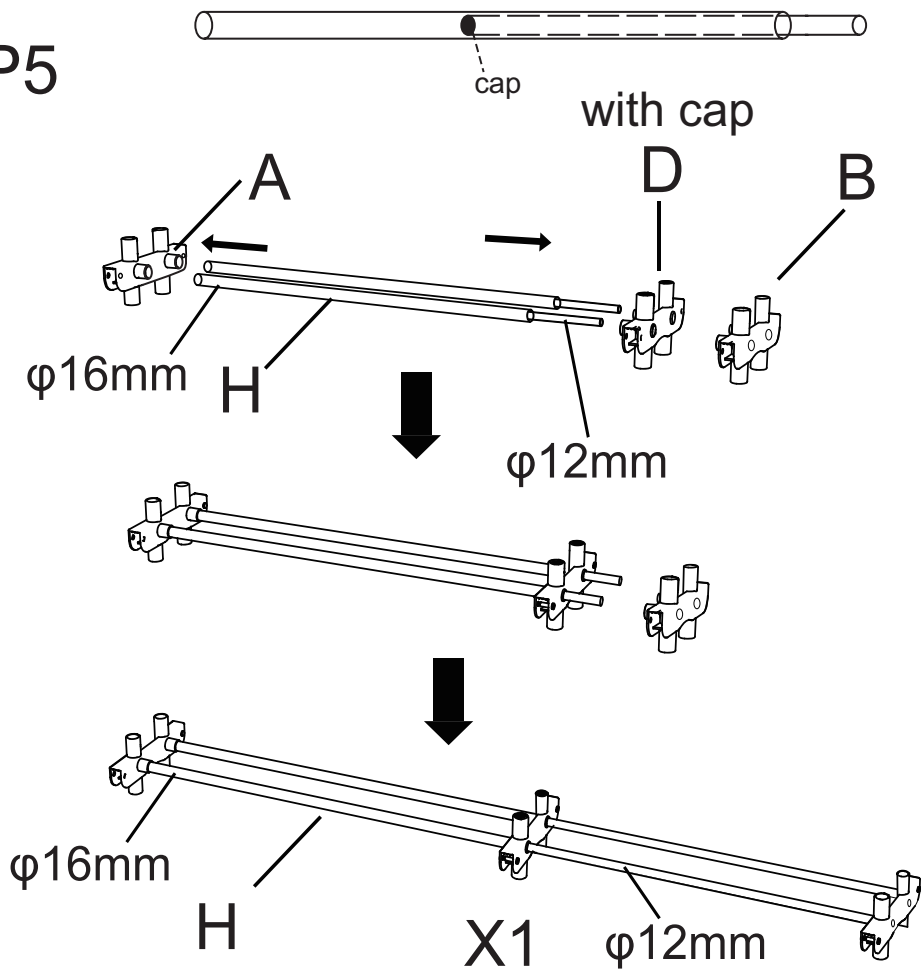

Kmove

CLOTHES DRYER / SÉCHOIR A LINGE

EXTRA 38M

IMPORTÉ PAR **BATIMEX.**
112 Rue Ampère, ZI de la Plaine du Caire
13830, Roquefort la Bédoule

Étendoir à vêtements extensible à 3 couches

A	x3	B	x3	C	x2	D	x1
E	x1	F	x1	G	x1		
Left base 		Right base 		Middle base 			
16x630mm+12x660mm extend pipe 				H	x6		
19x500mm 				I	x18		
16x680mm+12x700mm extend pipe 				J	x2		
				K	x6		
				L	x2		
		M	x18		N	x6	

STEP1

STEP2

STEP3

STEP4

STEP 5

STEP 6

STEP 7

STEP 8