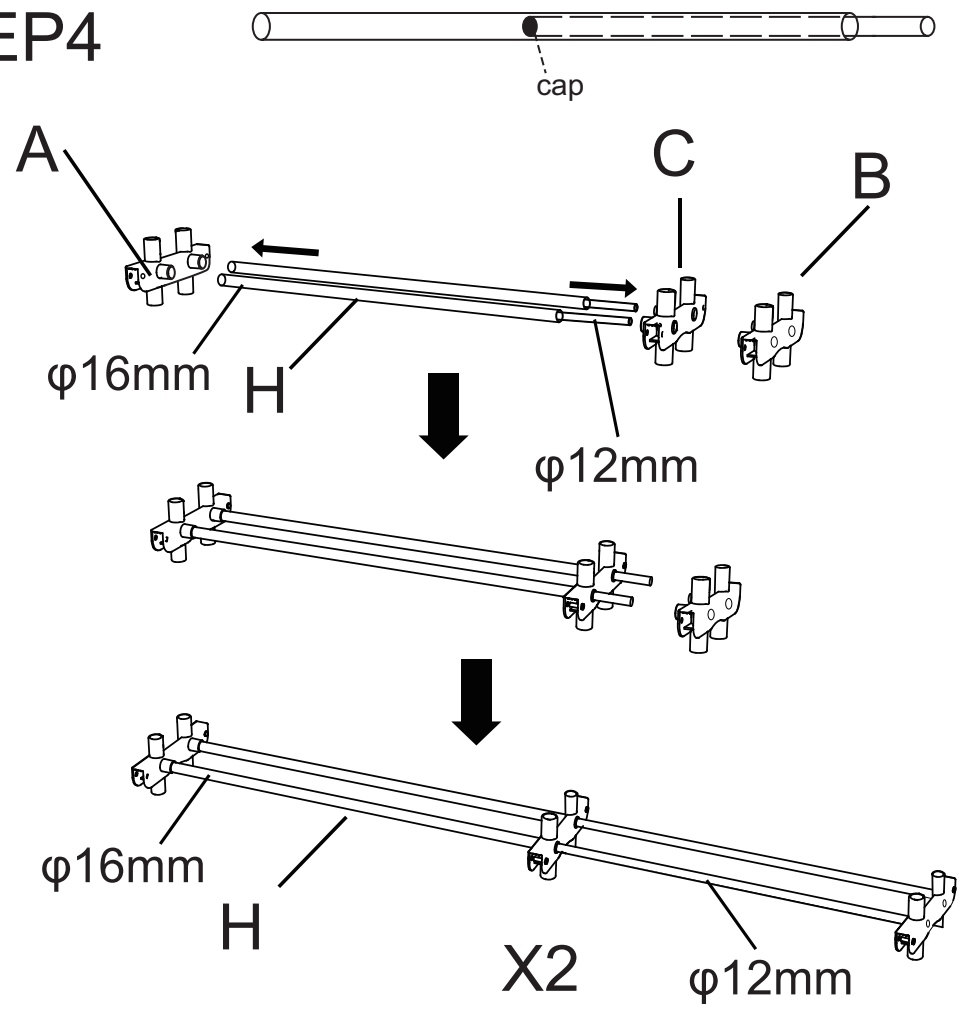

Kmove

CLOTHES DRYER / SÉCHOIR A LINGE

EXTRA 38M

IMPORTÉ PAR **BATIMEX.**
112 Rue Ampère, ZI de la Plaine du Caire
13830, Roquefort la Bédoule

Étendoir à vêtements extensible à 3 couches

A	x3	B	x3	C	x2	D	x1
E	x1	F	x1	G	x1		
Left base 		Right base 		Middle base 			
16x630mm+12x660mm extend pipe 				H	x6		
19x500mm 				I	x18		
16x680mm+12x700mm extend pipe 				J	x2		
				K	x6		
				L	x2		
		M	x18		N	x6	

STEP1

STEP2

STEP3

STEP4

STEP 5

STEP 6

STEP 7

STEP 8