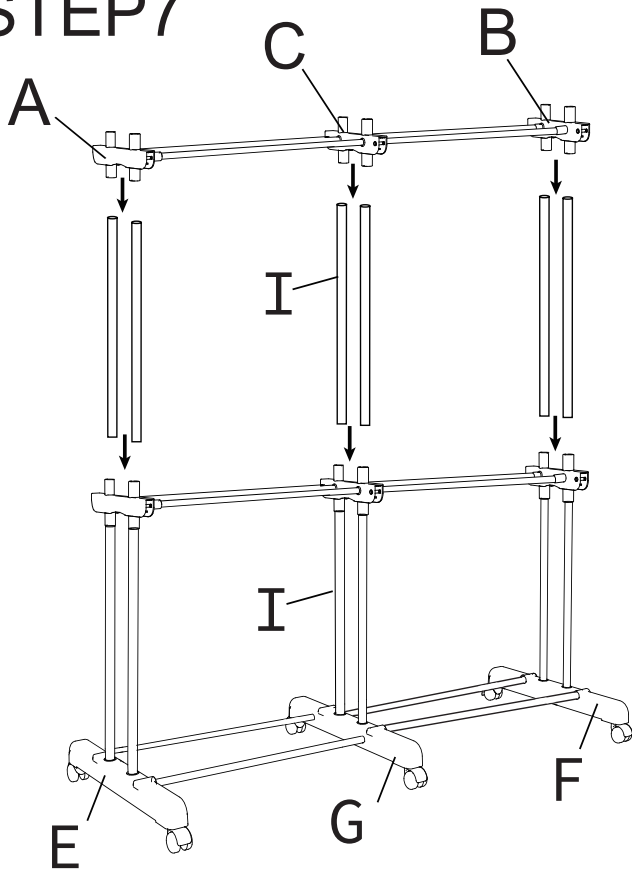

Kmove

CLOTHES DRYER / SÉCHOIR A LINGE

EXTRA 38M

IMPORTÉ PAR **BATIMEX.**
112 Rue Ampère, ZI de la Plaine du Caire
13830, Roquefort la Bédoule

Étendoir à vêtements extensible à 3 couches

A	x3	B	x3	C	x2	D	x1
E	x1	F	x1	G	x1		
Left base 		Right base 		Middle base 			
16x630mm+12x660mm extend pipe 				H	x6		
19x500mm 				I	x18		
16x680mm+12x700mm extend pipe 				J	x2		
				K	x6		
				L	x2		
		M	x18		N	x6	

STEP1

STEP2

STEP3

STEP4

STEP 5

STEP 6

STEP 7

STEP 8