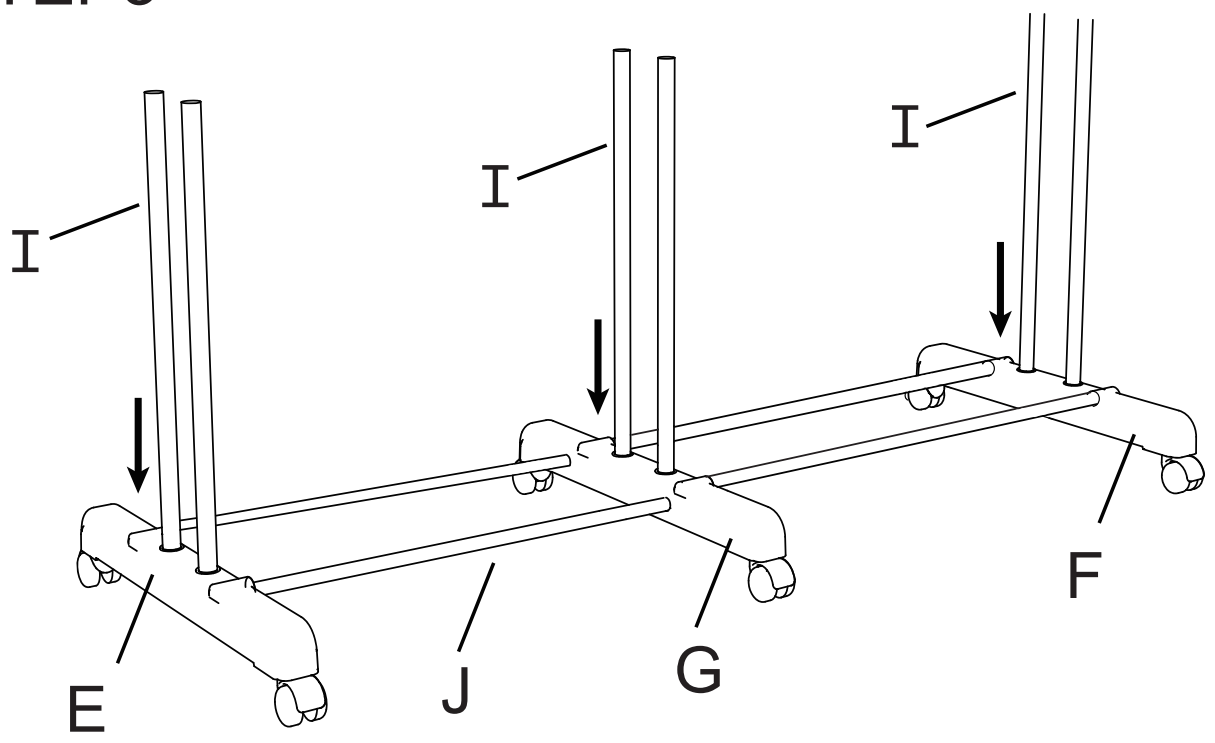

Kmove

CLOTHES DRYER / SÉCHOIR A LINGE

EXTRA 38M

IMPORTÉ PAR **BATIMEX.**
112 Rue Ampère, ZI de la Plaine du Caire
13830, Roquefort la Bédoule

Étendoir à vêtements extensible à 3 couches

A	x3	B	x3	C	x2	D	x1
E	x1	F	x1	G	x1		
Left base 		Right base 		Middle base 			
16x630mm+12x660mm extend pipe 				H	x6		
19x500mm 				I	x18		
16x680mm+12x700mm extend pipe 				J	x2		
				K	x6		
				L	x2		
		M	x18		N	x6	

STEP1

STEP2

STEP3

STEP4

STEP 5

STEP 6

STEP 7

STEP 8