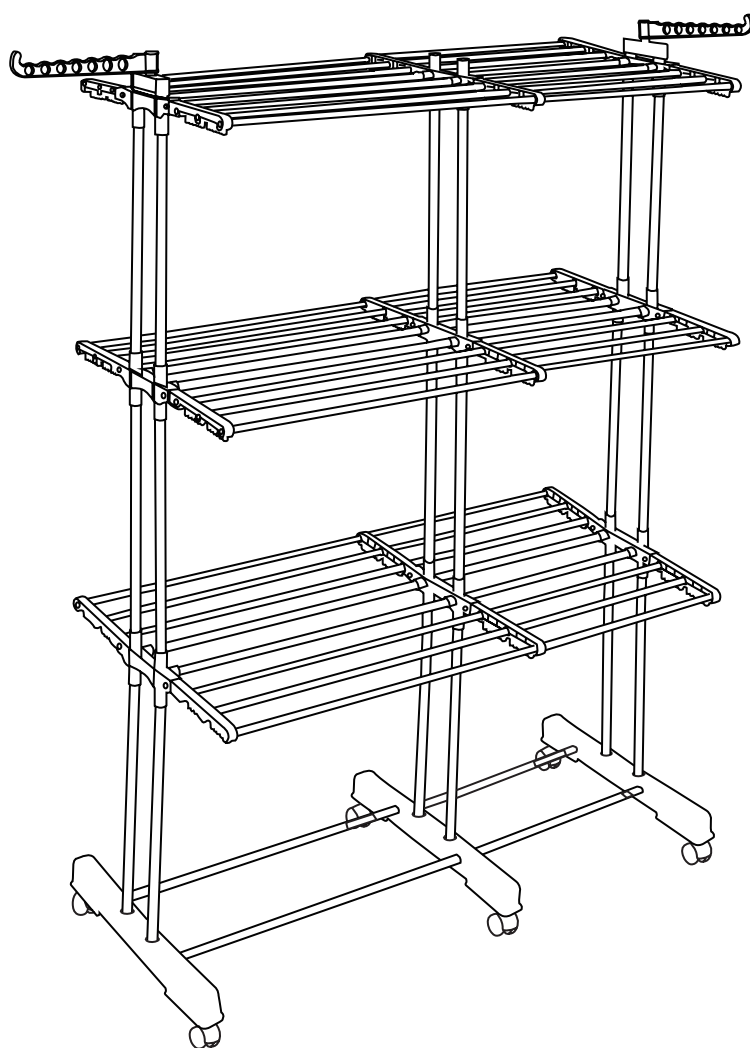

Kmove

CLOTHES DRYER / SÉCHOIR A LINGE

EXTRA 38M

IMPORTÉ PAR **BATIMEX.**
112 Rue Ampère, ZI de la Plaine du Caire
13830, Roquefort la Bédoule

Étendoir à vêtements extensible à 3 couches

A	x3	B	x3	C	x2	D	x1
E	x1	F	x1	G	x1		
Left base 		Right base 		Middle base 			
16x630mm+12x660mm extend pipe 				H	x6		
19x500mm 				I	x18		
16x680mm+12x700mm extend pipe 				J	x2		
				K	x6		
				L	x2		
		M	x18		N	x6	

STEP1

STEP2

STEP3

STEP4

STEP 5

STEP 6

STEP 7

STEP 8