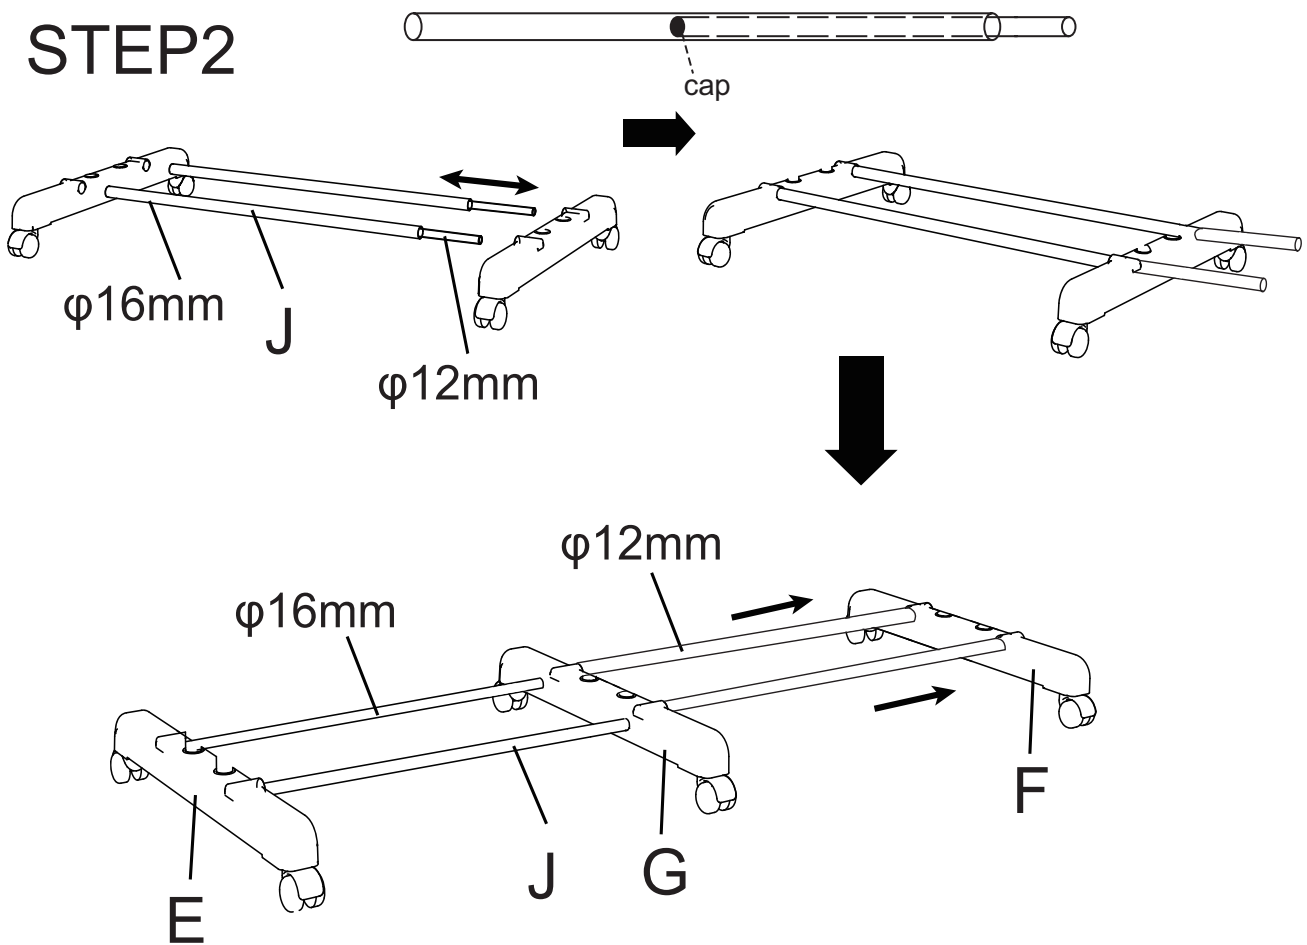

Kmove

CLOTHES DRYER / SÉCHOIR A LINGE

EXTRA 38M

IMPORTÉ PAR **BATIMEX.**
112 Rue Ampère, ZI de la Plaine du Caire
13830, Roquefort la Bédoule

Étendoir à vêtements extensible à 3 couches

A	x3	B	x3	C	x2	D	x1
E	x1	F	x1	G	x1		
Left base 		Right base 		Middle base 			
16x630mm+12x660mm extend pipe 				H	x6		
19x500mm 				I	x18		
16x680mm+12x700mm extend pipe 				J	x2		
				K	x6		
				L	x2		
		M	x18		N	x6	

STEP1

STEP2

STEP3

STEP4

STEP 5

STEP 6

STEP 7

STEP 8