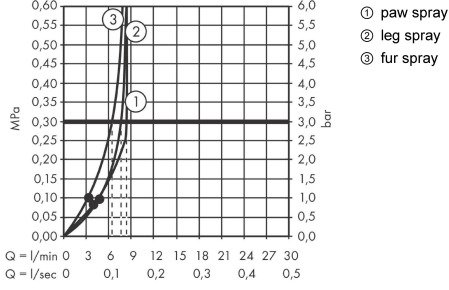

DogShower**Köpek el duşu 150 3jet**

Renk: petrol mavi Ürün Kodu: 26640540

**Açıklamalar****Özellikler**

- Duş başlığı ölçüsü: 150 x 63 mm
- sprej türü: fur spray, leg spray, paw spray
- Select tuşu ile konforlu sprej türü değişimi
- maksimum akış miktarı 3 bar basınçta: 7,6 l/dk
- l/dak. cinsinden düzgün fonksiyon için minimum işlev noktası: 5,7 l/dk
- çalışma basıncı: min. 1 bar/maks. 6 bar
- Minimum akış basıncı: 1 bar
- hassas, su püskürten, 1,5 cm uzunluğunda masaj nozülleri
- ergonomik tasarım
- sürekli akım su ısıtıcıları için uygun
- bağlantı ölçüsü: DN15
- çek valf

Teknoloji**Tasarım Ödülleri**

reddot winner 2022

DESIGN
AWARD
2022**Ürün Resmi****Teknik Çizim**

DogShower**Köpek el duşu 150 3jet**

Renk: petrol mavi Ürün Kodu: 26640540

**Akış diyagramı**

Tüketim değerleri uygulamalı olarak ilgili armatürlerle (termostat/karıştırıcı/sıva altı valf) ölçülmüştür.