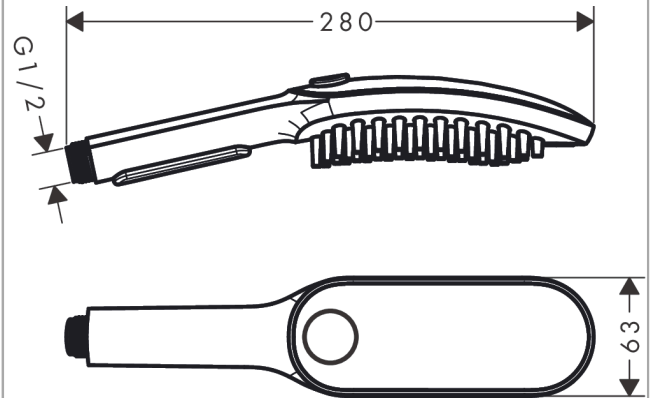

DogShower**Köpek el duşu 150 3jet**

Renk: petrol mavi Ürün Kodu: 26640540

**Açıklamalar****Özellikler**

- Duş başlığı ölçüsü: 150 x 63 mm
- sprej türü: fur spray, leg spray, paw spray
- Select tuşu ile konforlu sprej türü değişimi
- maksimum akış miktarı 3 bar basınçta: 7,6 l/dk
- l/dak. cinsinden düzgün fonksiyon için minimum işlev noktası: 5,7 l/dk
- çalışma basıncı: min. 1 bar/maks. 6 bar
- Minimum akış basıncı: 1 bar
- hassas, su püskürten, 1,5 cm uzunluğunda masaj nozülleri
- ergonomik tasarım
- sürekli akım su ısıtıcıları için uygun
- bağlantı ölçüsü: DN15
- çek valf

Teknoloji**Tasarım Ödülleri**

reddot winner 2022

DESIGN
AWARD
2022**Ürün Resmi****Teknik Çizim**

DogShower**Köpek el duşu 150 3jet**

Renk: petrol mavi Ürün Kodu: 26640540

**Akış diyagramı**

Tüketim değerleri uygulamalı olarak ilgili armatürlerle (termostat/karıştırıcı/sıva altı valf) ölçülmüştür.