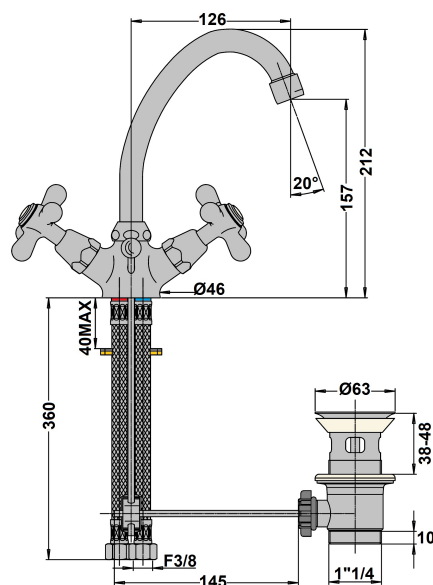

**MELANGEUR LAVABO BEC MOBILE TIFFANY**

Ref : **1830/1VB**

Collection : **Tiffany**  
**Aucun ECAU**

Finition : **Vieux bronze**  
Débit : **15.0 l/min**

Caractéristiques techniques :

Hauteur totale : 212 mm  
Hauteur sous bec : 157 mm  
Saillie du bec : 126 mm  
Bec Mobile 360°  
Ø de perçage : 35 mm  
Livré avec vidage à tirette