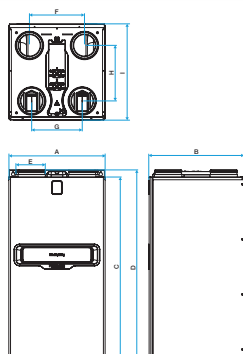

Données dimensionnelles

Références	A (mm)	B (mm)	C (mm)	D (mm)	E (mm)	F (mm)	G (mm)	H (mm)	I (mm)	Poids (kg)
11023496	560	560	1045	1088	160	320	294	323	560	28

InspirAIR® Top Classic

Données aérauliques

Références	Débit en vitesse max (m³/h)
11023496	300