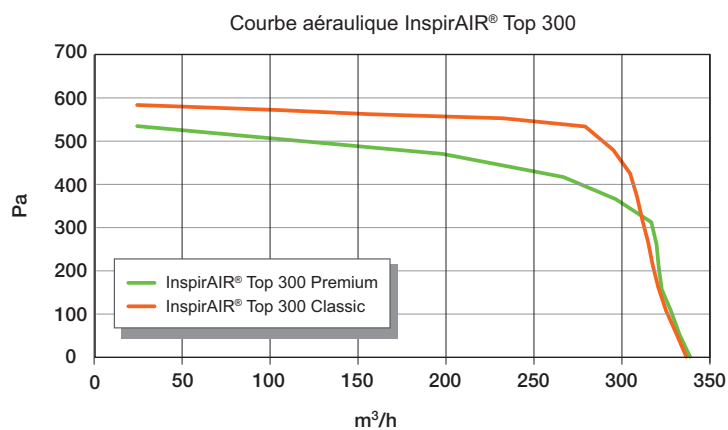

Groupe de ventilation double flux

11023496

Kit InspirAIR® Top 300 Classic

Données réglementaires

Références	Classe énergétique ventilation – Climat moyen
11023496	A

Courbes

> Conditions d'essais :

- Air extérieur = air sec à 5°C, HR <20%.

- Air intérieur = air sec à 25°C, HR <20%. (EN13141-7 et EN308)

Courbe aéraulique InspirAIR® Top 300