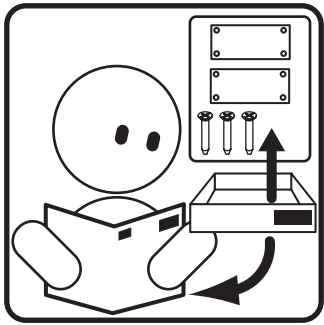

webaby

TOUR D'OBSERVATION

24 01 x0x0

22012024

<https://quefairedemesdechets.fr>

FR IMPORTANT ! À CONSERVER POUR DE FUTURS BESOINS DE REFERENCE À LIRE ATTENTIVEMENT

- Tenir éloignés les jeunes enfants lors de l'assemblage. Présence de petites pièces susceptibles d'être ingérées.
- Conserver à l'abri de l'humidité et de la poussière.
- Attention aux risques de cisaillement et de pincement durant l'installation.
- Positionner de manière stable sur un sol plan.
- Vérifier la présence et l'état de la quincaillerie et des pièces avant de débiter le montage. Ne pas monter ou utiliser le mobilier si certains éléments sont cassés, endommagés ou manquants, et n'utiliser que des pièces détachées approuvées par le fabricant.
- Les pièces détachées indispensables à l'utilisation sont disponibles durant 2 ans, et les éléments de visseries durant 5 ans.
- Utiliser uniquement l'outillage fourni ou préconisé. Serrer correctement les éléments de fixation avec l'outillage fourni ou préconisé. Un mauvais montage, calage ou manutention peut entraîner une fragilisation des assemblages et/ou des pièces.
- Il convient que tous les dispositifs d'assemblage soient toujours convenablement serrés et régulièrement vérifiés, et resserrés si nécessaire.
- Ne pas déplacer un meuble chargé.
- Entretien à l'aide d'une éponge légèrement humide, essuyer avec un chiffon sec, ne pas utiliser de produits abrasifs.