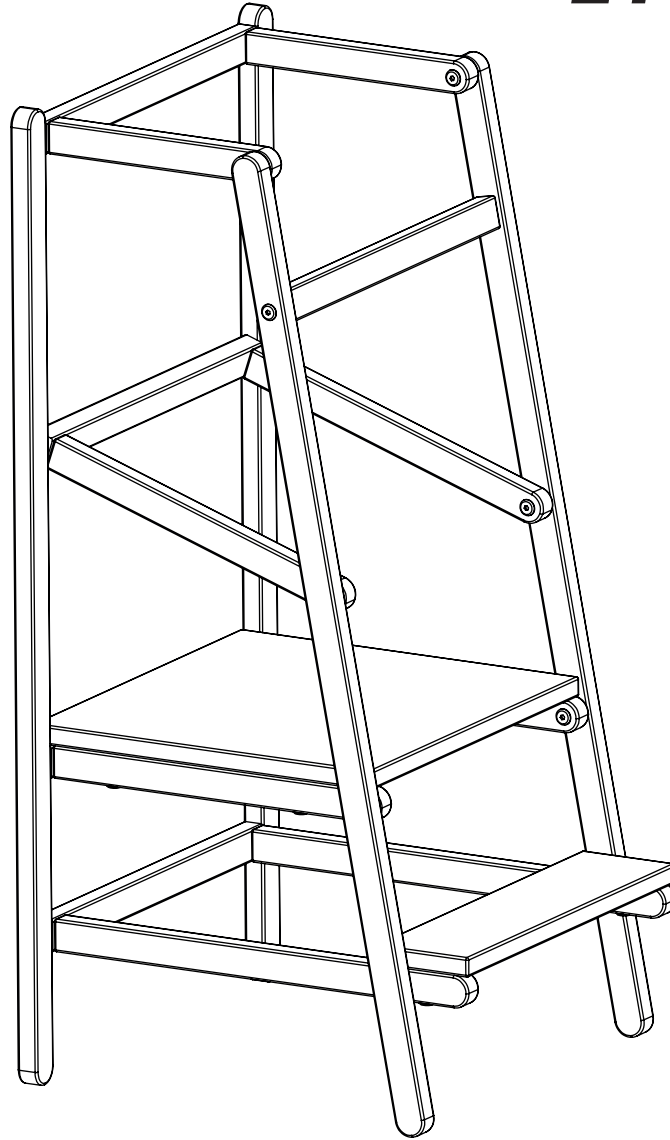

webaby

TOUR D'OBSERVATION

24 01 x0x0

22012024

<https://quefairedemesdechets.fr>

FR IMPORTANT ! À CONSERVER POUR DE FUTURS BESOINS DE REFERENCE À LIRE ATTENTIVEMENT

- Tenir éloignés les jeunes enfants lors de l'assemblage. Présence de petites pièces susceptibles d'être ingérées.
- Conserver à l'abri de l'humidité et de la poussière.
- Attention aux risques de cisaillement et de pincement durant l'installation.
- Positionner de manière stable sur un sol plan.
- Vérifier la présence et l'état de la quincaillerie et des pièces avant de débiter le montage. Ne pas monter ou utiliser le mobilier si certains éléments sont cassés, endommagés ou manquants, et n'utiliser que des pièces détachées approuvées par le fabricant.
- Les pièces détachées indispensables à l'utilisation sont disponibles durant 2 ans, et les éléments de visseries durant 5 ans.
- Utiliser uniquement l'outillage fourni ou préconisé. Serrer correctement les éléments de fixation avec l'outillage fourni ou préconisé. Un mauvais montage, calage ou manutention peut entraîner une fragilisation des assemblages et/ou des pièces.
- Il convient que tous les dispositifs d'assemblage soient toujours convenablement serrés et régulièrement vérifiés, et resserrés si nécessaire.
- Ne pas déplacer un meuble chargé.
- Entretien à l'aide d'une éponge légèrement humide, essuyer avec un chiffon sec, ne pas utiliser de produits abrasifs.