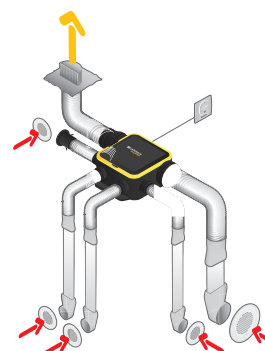

Installation kit BIP avec conduits rigides Minigaine