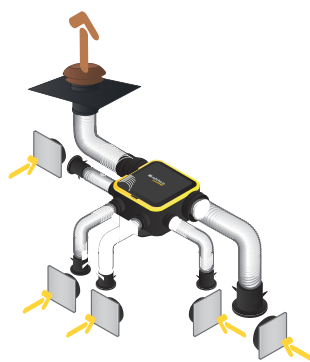

Installation kit ColorLINE avec conduits souples Algaïne