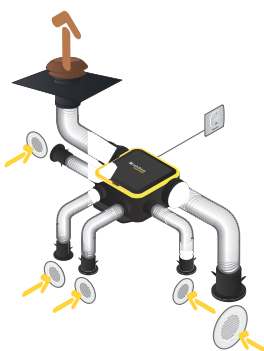

Données réglementaires

Références	Classe énergétique – climat moyen
11026036	E

Installation

Montage faux-plafond

Installation kit ColorLINE avec conduits souples Algaïne

Installation kit ColorLINE avec conduits rigides Minigaine