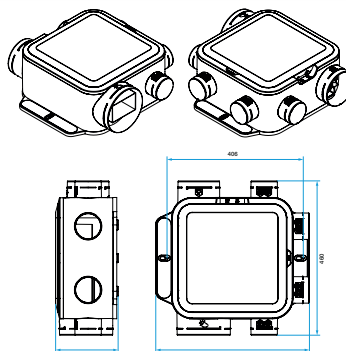

Caractéristiques complémentaires

- mode AUTO :
  - mode de fonctionnement quotidien,
  - petite vitesse de ventilation,
  - renouvellement de l'air constant, adapté à chaque pièce ventilée.
- mode BOOST CUISINE :
  - grande vitesse de ventilation en cuisine,
  - déclenchement manuel via un inverseur VMC ou une minuterie (non fournis),
  - évacuation rapide de l'humidité et des odeurs à l'heure des repas.

Composition des kits

- auto ampli cuisine;1
- régulateur bain;2
- régulateur wc;2
- bouchon Ø 80 mm;2
- adaptateur rejet Ø 160/125 mm;1
- grille ColorLINE blanche Ø 125 mm + manchette;1
- grille ColorLINE blanche Ø 80 mm + manchette;2

Accessoires

Désignations	Références
EasyCLIP Algaine collier + raccord Ø 125 mm	11033010
EasyCLIP Algaine collier + raccord Ø 80 mm	11033011
EasyCLIP Algaine collier + raccord Ø 160 mm	11033016
Minuterie 0-1 heure	11022008
Inverseur VMC	11022030

Données générales

Références	Nombre de raccordements Ø 125 mm	Nombre de raccordements Ø 80 mm	Nombre de sanitaires maximum	Nombre de vitesses	Type de moteur
11026036	1	4	4	2	AC

Données dimensionnelles

Références	H (mm)	L (mm)	P (mm)	Ø rejet (mm)	Poids (kg)
11026036	187	459	460	160/125	3,6

Encombrement en mm