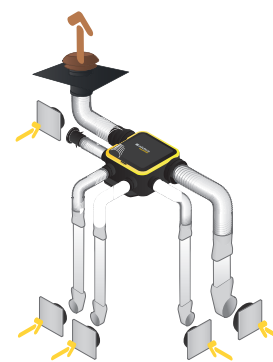

Données réglementaires

Références	Classe énergétique – climat moyen
11026036	E

Installation

Montage faux-plafond

Installation kit ColorLINE avec conduits souples Algaïne

Installation kit ColorLINE avec conduits rigides Minigaine