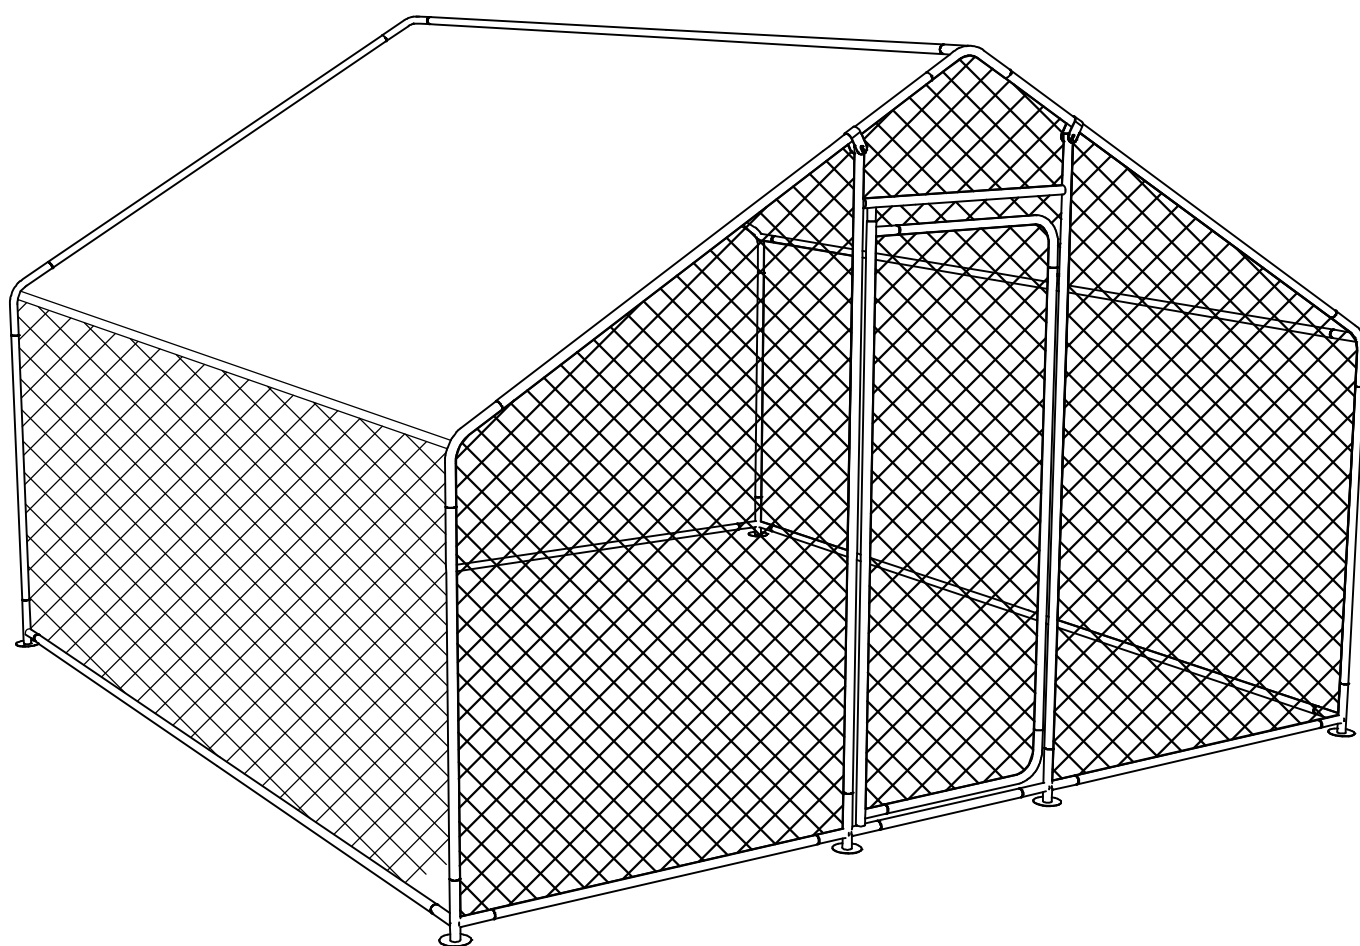

ENCLOS À POULES 6 M² PARC GRILLAGÉ 2 X 3 X 2 M ACIER GALVANISÉ

1561_136906

2025-2026

1561_136906

3 X 2 X 2 M

1#		4PCS	CTN 1/1
2#		2PCS	CTN 1/1
3#		2PCS	CTN 1/1
4#		5PCS	CTN 1/1
5#		1PC	CTN 1/1
6#		1PC	CTN 1/1
7#		1PC	CTN 1/1
8#		1PC	CTN 1/1
9#		2PCS	CTN 1/1
10#		1PC	CTN 1/1
11#		1PC	CTN 1/1
12#		1PC	CTN 1/1
13#		1PC	CTN 1/1
14#		1PC	CTN 1/1
15#		5PCS	CTN 1/1

A		2PCS	CTN 1/1
B		2PCS	CTN 1/1
C		2PCS	CTN 1/1
D		1PC	CTN 1/1
E		5PCS	CTN 1/1
G		1PC	CTN 1/1
H		2PCS	CTN 1/1
J		1PC	CTN 1/1
K	 M4*16MM	4PCS	CTN 1/1
L	 M6*45MM 	2PCS	CTN 1/1
M	 M6*50MM	2PCS	CTN 1/1
N		7PCS	CTN 1/1
P		16PCS	CTN 1/1
Q	 M5*16MM	1PC	CTN 1/1