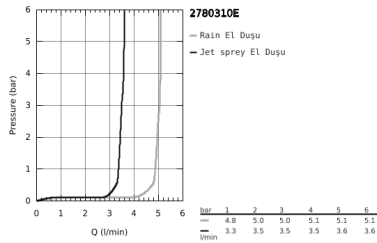

## 27 803 10E TEMPESTA 100 EL DUŞU SETİ 2 AKIŞLI

### ÜRÜN AÇIKLAMASI

- Renk: krom
- el duşu Tempesta 100 II (27 597)
- sabit duş askısı (28 605)
- sabit
- Relaxflex hortum 1500 mm 1/2" x 1/2" (28 151)
- GROHE Water Saving 5,7 l/dk. akış limitleyici
- GROHE DreamSpray mükemmel akış
- GROHE Long-Life Shine krom kaplama
- SpeedClean kireç kırıcı sistem
- uzun ömür için Inner WaterGuide
- ShockProof özelliği el duşunun düşmesinden kaynaklı hasarlara karşı koruma sağlayan silikon halka