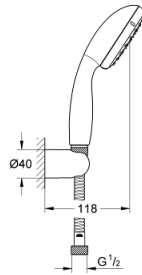

### ÜRÜN AÇIKLAMASI

- Renk: krom
- el duşu Tempesta 100 II (27 597)
- sabit duş askısı (28 605)
- sabit
- Relaxflex hortum 1500 mm 1/2" x 1/2" (28 151)
- GROHE Water Saving 5,7 l/dk. akış limitleyici
- GROHE DreamSpray mükemmel akış
- GROHE Long-Life Shine krom kaplama
- SpeedClean kireç kırıcı sistem
- uzun ömür için Inner WaterGuide
- ShockProof özelliği el duşunun düşmesinden kaynaklı hasarlara karşı koruma sağlayan silikon halka

## 27 803 10E TEMPESTA 100 EL DUŞU SETİ 2 AKIŞLI

**YEDEK PARÇALAR**, Haziran 2013 – now

1: Filtre (Sipariş no. 0700200M)