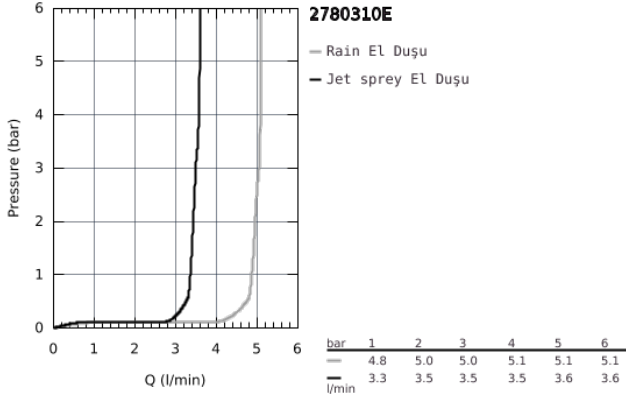

27 803 10E TEMPESTA 100 EL DUŞU SETİ 2 AKIŞLI