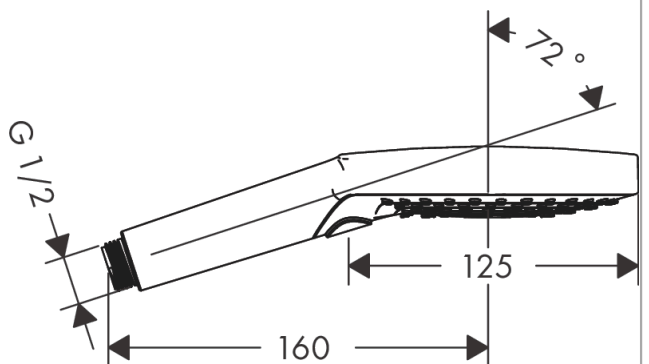

Raindance Select S
Douchette à main 120 3jet EcoSmart
 Finition: **Bronze brossé** Numéro d'article: **26531140**

Description

Caractéristiques

- dimension de la douche de tête: 125 mm
- Jet Rain, Jet RainAir, Jet Whirl
- choix du jet facile grâce au bouton Select
- débit: 8,5 l/min sous 3 bars de pression
- débit minimal: 6,8 l/min
- filtre rinçable
- convient au chauffe-eau instantané
- ACS 24 ACC LY 026, valide jusqu'au 07.02.2029

Détails de l'article

EAN

4059625265925

Technologie

Prix de design

Certificats / Eco-Responsabilité

Photo du produit

Plan géométral

Finition: **Bronze brossé** Numéro d'article: **28632140**

Description

Caractéristiques

- comprenant: barre de douche, flexible de douche, curseur
- pivot tournant côté douchette évitant la torsion du flexible
- longueur du tube: 718 mm
- diamètre de la barre de douche: 22 mm
- tube profilé: rond
- distance de perçage: 625 mm
- longueur du flexible: 1600 mm
- curseur avec mécanisme de blocage
- curseur réglable par plage
- angle d'inclinaison réglable par cran
- supports muraux synthétique
- curseur métallique
- ACS 20 ACC NY 126 France, valide jusqu'au 04.06.2025

Détails de l'article

EAN

4059625231135

Prix de design

Certificats / Eco-Responsabilité

Photo du produit

Plan géométral

Unica
Barre de douche S Puro 65 cm avec flexible de douche
 Finition: **Bronze brossé** Numéro d'article: **28632140**