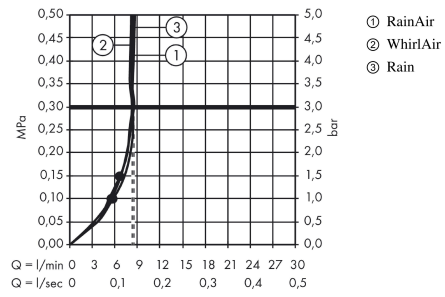

Les valeurs de consommation ont été mesurées dans la pratique, avec les robinetteries correspondantes (thermostat/mélangeur/vanne sous crépi)