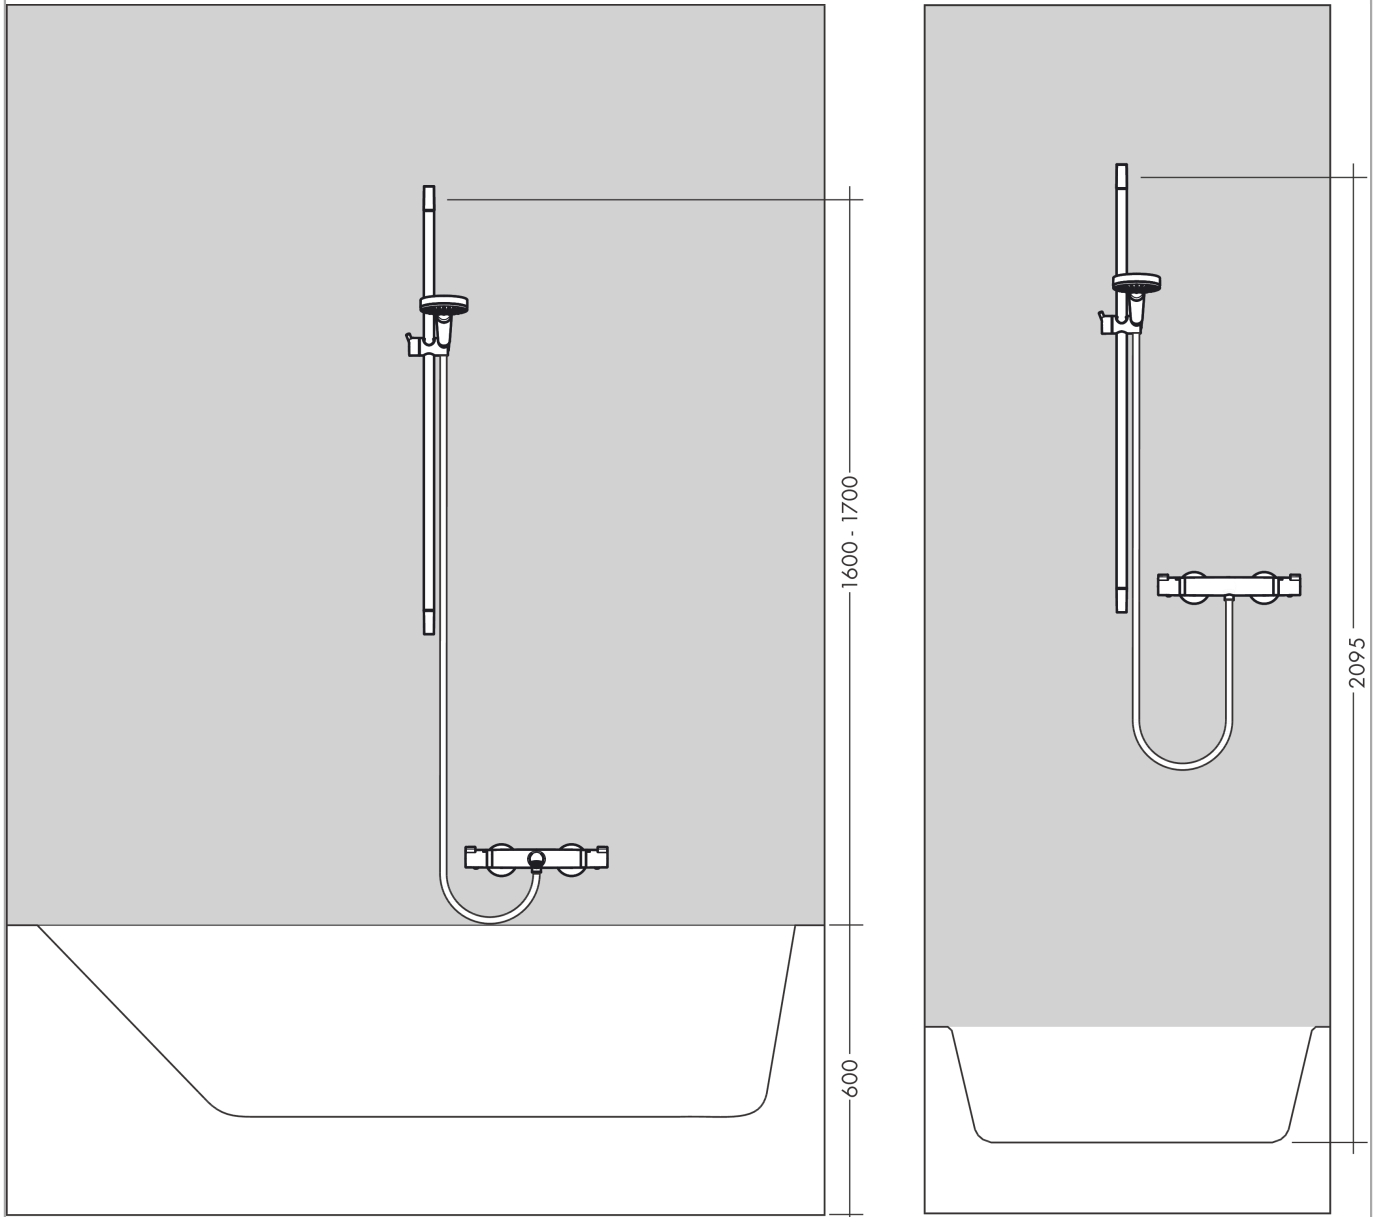

Raindance Select S
Douchette à main 120 3jet EcoSmart
 Finition: **Bronze brossé** Numéro d'article: **26531140**

Description

Caractéristiques

- dimension de la douche de tête: 125 mm
- Jet Rain, Jet RainAir, Jet Whirl
- choix du jet facile grâce au bouton Select
- débit: 8,5 l/min sous 3 bars de pression
- débit minimal: 6,8 l/min
- filtre rinçable
- convient au chauffe-eau instantané
- ACS 24 ACC LY 026, valide jusqu'au 07.02.2029

Finition: **Bronze brossé** Numéro d'article: **28632140**

Description

Caractéristiques

- comprenant: barre de douche, flexible de douche, curseur
- pivot tournant côté douchette évitant la torsion du flexible
- longueur du tube: 718 mm
- diamètre de la barre de douche: 22 mm
- tube profilé: rond
- distance de perçage: 625 mm
- longueur du flexible: 1600 mm
- curseur avec mécanisme de blocage
- curseur réglable par plage
- angle d'inclinaison réglable par cran
- supports muraux synthétique
- curseur métallique
- ACS 20 ACC NY 126 France, valide jusqu'au 04.06.2025

Détails de l'article

EAN

4059625231135

Prix de design

Certificats / Eco-Responsabilité

Photo du produit

Plan géométral

Unica
Barre de douche S Puro 65 cm avec flexible de douche
 Finition: **Bronze brossé** Numéro d'article: **28632140**

Exemple de montage

Unica

Barre de douche S Puro 65 cm avec flexible de douche

Finition: **Bronze brossé** Numéro d'article: **28632140**

Vue éclatée

Année de construction: >07/19

Unica

Barre de douche S Puro 65 cm avec flexible de douche