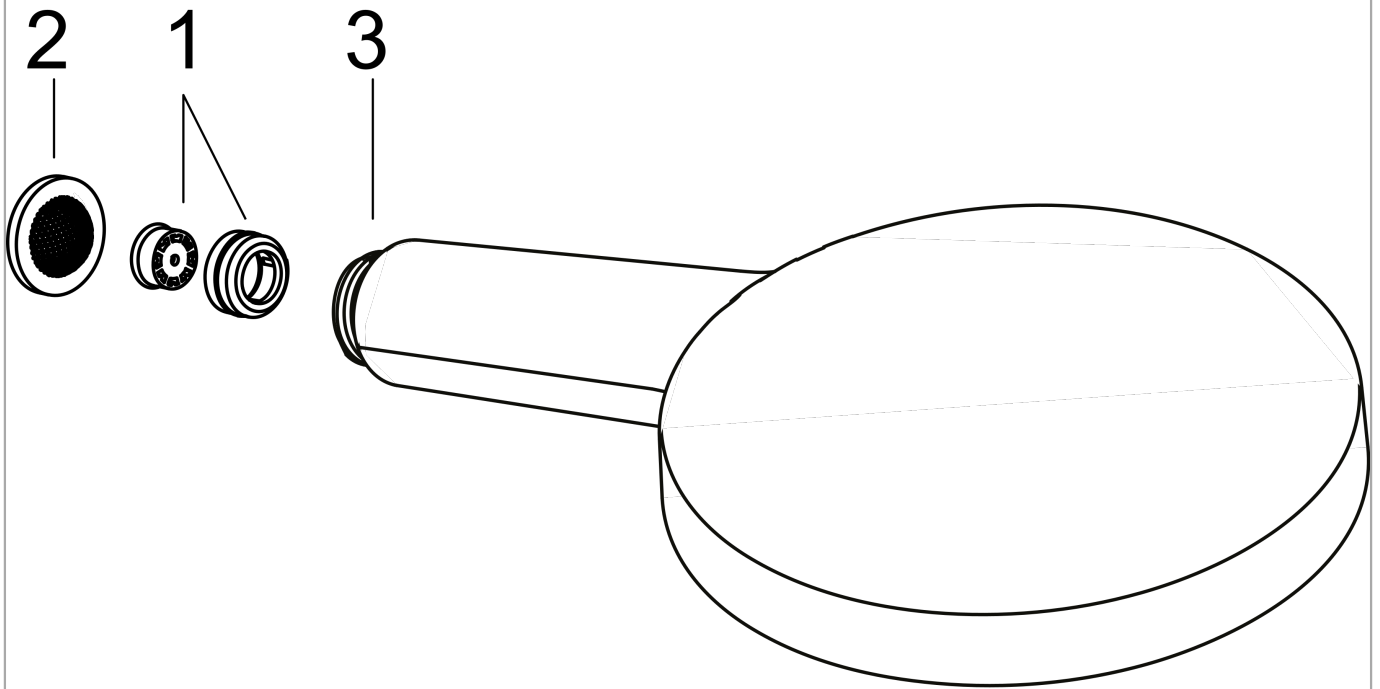

Raindance Select S
Douchette à main 120 3jet EcoSmart

Finition: **Bronze brossé** Numéro d'article: **26531140**

Vue éclatée

Année de construction: >06/20

Raindance Select S
Douchette à main 120 3jet EcoSmart
Finition: **Bronze brossé**   Numéro d'article: **26531140**

Liste des pièces détachées

Année de construction: >06/20

Pos.	Description	Numéro d'article	GP	UE
1	limiteur de débit (9 l/min)	95659000	13,98 €	1
2	filtre	94246000	8,39 €	1
3	tubulure de raccordement	93089000	18,17 €	1