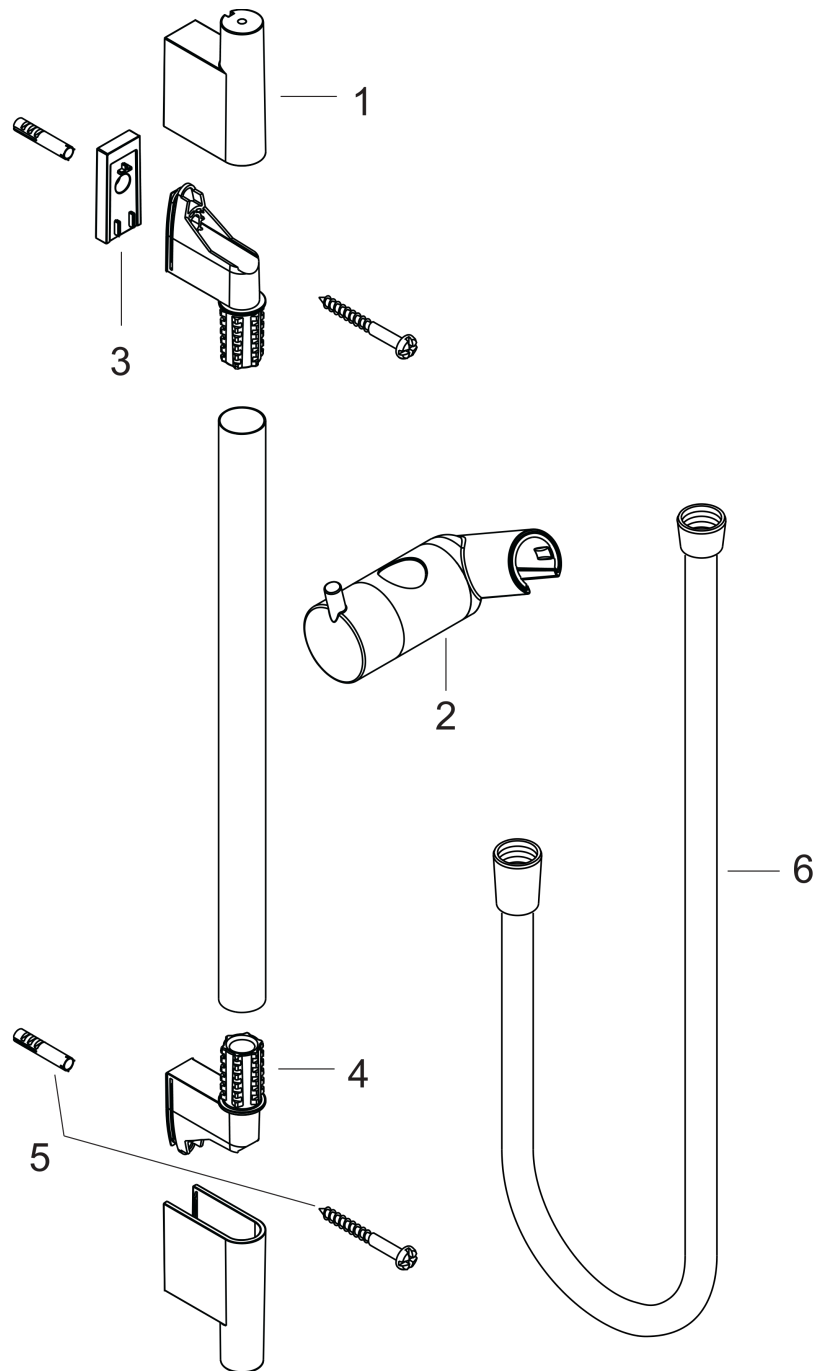

Finition: **Bronze brossé** Numéro d'article: **28632140**

Description

Caractéristiques

- comprenant: barre de douche, flexible de douche, curseur
- pivot tournant côté douchette évitant la torsion du flexible
- longueur du tube: 718 mm
- diamètre de la barre de douche: 22 mm
- tube profilé: rond
- distance de perçage: 625 mm
- longueur du flexible: 1600 mm
- curseur avec mécanisme de blocage
- curseur réglable par plage
- angle d'inclinaison réglable par cran
- supports muraux synthétique
- curseur métallique
- ACS 20 ACC NY 126 France, valide jusqu'au 04.06.2025

Détails de l'article

EAN

4059625231135

Prix de design

Certificats / Eco-Responsabilité

Photo du produit

Plan géométral

Unica
Barre de douche S Puro 65 cm avec flexible de douche
 Finition: **Bronze brossé** Numéro d'article: **28632140**

Exemple de montage

Unica

Barre de douche S Puro 65 cm avec flexible de douche

Finition: **Bronze brossé** Numéro d'article: **28632140**

Vue éclatée

Année de construction: >07/19

Unica

Barre de douche S Puro 65 cm avec flexible de douche

Finition: **Bronze brossé** Numéro d'article: **28632140**

Liste des pièces détachées

Année de construction: >07/19

Pos.	Description	Numéro d'article	GP	UE
1	cache	97709140	62,89 €	1
2	curseur complet	97651140	139,75 €	1
3	cale de compensation 7 mm	97450000	-	1
4	fixation murale	96275000	13,98 €	1
5	set de fixation	96179000	16,78 €	1
6	flexible Isiflex'B 1,60 m	28276140	-	1