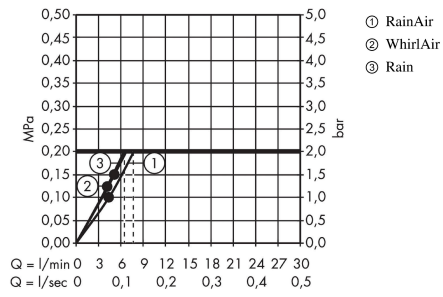

Raindance Select S
Douchette à main 120 3jet EcoSmart

Finition: **Bronze brossé** Numéro d'article: **26531140**

Schéma d'écoulement

Les valeurs de consommation ont été mesurées dans la pratique, avec les robinetteries correspondantes (thermostat/mélangeur/vanne sous crépi)