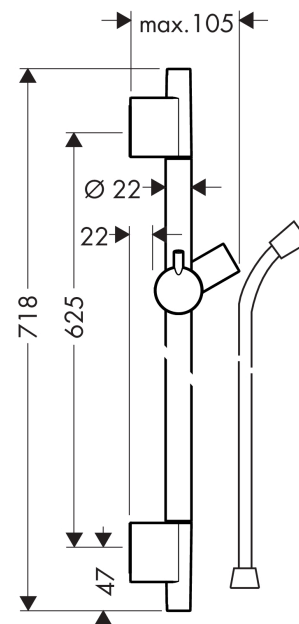

Finition: **Bronze brossé** Numéro d'article: **28632140**

Description

Caractéristiques

- comprenant: barre de douche, flexible de douche, curseur
- pivot tournant côté douchette évitant la torsion du flexible
- longueur du tube: 718 mm
- diamètre de la barre de douche: 22 mm
- tube profilé: rond
- distance de perçage: 625 mm
- longueur du flexible: 1600 mm
- curseur avec mécanisme de blocage
- curseur réglable par plage
- angle d'inclinaison réglable par cran
- supports muraux synthétique
- curseur métallique
- ACS 20 ACC NY 126 France, valide jusqu'au 04.06.2025

Détails de l'article

EAN

4059625231135

Prix de design

Certificats / Eco-Responsabilité

Photo du produit

Plan géométral

Unica
Barre de douche S Puro 65 cm avec flexible de douche
 Finition: **Bronze brossé** Numéro d'article: **28632140**

Exemple de montage

Unica

Barre de douche S Puro 65 cm avec flexible de douche

Finition: **Bronze brossé** Numéro d'article: **28632140**

Vue éclatée

Année de construction: >07/19

Unica

Barre de douche S Puro 65 cm avec flexible de douche