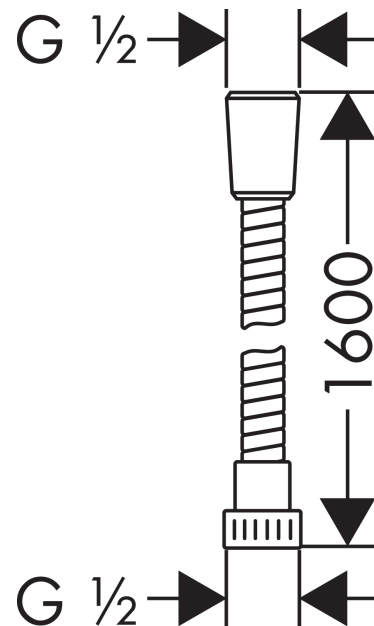

Crometta

Douchette à main 1jet EcoSmart

Finition: **Blanc/Chromé** Numéro d'article: **26333400**

Description

Caractéristiques

- dimension: 100 mm
- jet Rain
- débit: 6,7 l/min sous 3 bars de pression
- Joint amovible
- convient au chauffe-eau instantané
- E01, C1, A3, U3
- Taxonomie UE: max. 8 l/min - DNSH (Do No Significant Harm)
- ACS 22 ACC NY 073 France, valide jusqu'au 05.09.2027
- NF077_375-M1

Metaflex

Flexible de douche 160 cm

Finition: **Chrome** Numéro d'article: **28266000**

Description

Caractéristiques

- flexible en matière synthétique avec effet annelé
- avec revêtement synthétique, nettoyage facile
- sans écrou tournant
- protection anti-torsion
- 1 écrou conique, 1 écrou cylindrique
- E4, C2, A., U3
- raccords à visser: raccord G 1/2
- ACS 24 ACC LY 535, valide jusqu'au 13.08.2029
- NF077_375-M1

Détails de l'article

EAN

4011097260860

Certificats / Eco-Responsabilité

Photo du produit

Plan géométral

Metaflex
Flexible de douche 160 cm
Finition: **Chrome** Numéro d'article: **28266000**

Vue éclatée

Année de construction: >05/01

Metaflex
Flexible de douche 160 cm
 Finition: **Chrome** Numéro d'article: **28266000**

Liste des pièces détachées

Année de construction: >05/01

Pos.	Description	Numéro d'article	GP	UE
1	joint	98058000	8,15 €	1