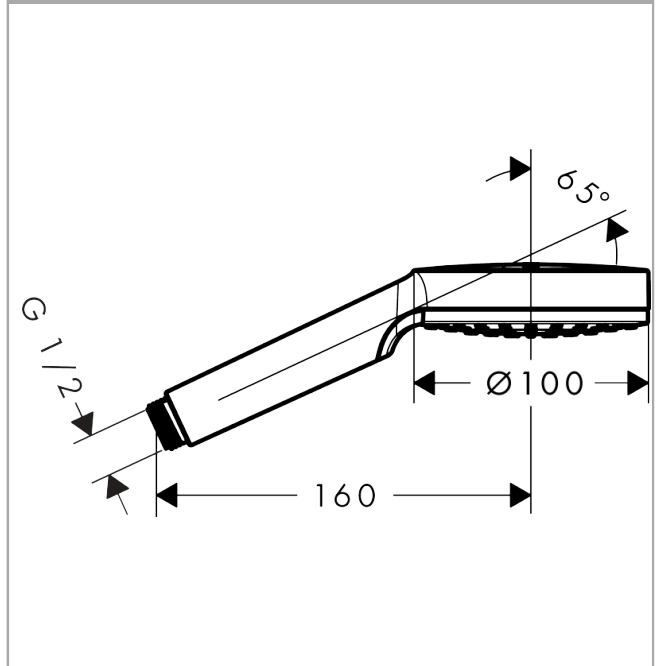

Crometta

Douchette à main 1jet EcoSmart

Finition: **Blanc/Chromé** Numéro d'article: **26333400**

Description

Caractéristiques

- dimension: 100 mm
- jet Rain
- débit: 6,7 l/min sous 3 bars de pression
- Joint amovible
- convient au chauffe-eau instantané
- E01, C1, A3, U3
- Taxonomie UE: max. 8 l/min - DNSH (Do No Significant Harm)
- ACS 22 ACC NY 073 France, valide jusqu'au 05.09.2027
- NF077_375-M1

Détails de l'article

EAN

4011097780658

Technologie

Certificats / Eco-Responsabilité

Photo du produit

Plan géométral

Crometta**Douchette à main 1jet EcoSmart**Finition: **Blanc/Chromé** Numéro d'article: **26333400****Vue éclatée**

Metaflex

Flexible de douche 160 cm

Finition: **Chrome** Numéro d'article: **28266000**

Description

Caractéristiques

- flexible en matière synthétique avec effet annelé
- avec revêtement synthétique, nettoyage facile
- sans écrou tournant
- protection anti-torsion
- 1 écrou conique, 1 écrou cylindrique
- E4, C2, A., U3
- raccords à visser: raccord G 1/2
- ACS 24 ACC LY 535, valide jusqu'au 13.08.2029
- NF077_375-M1

Détails de l'article

EAN

4011097260860

Certificats / Eco-Responsabilité

Photo du produit

Plan géométral

Metaflex
Flexible de douche 160 cm
Finition: **Chrome** Numéro d'article: **28266000**

Vue éclatée