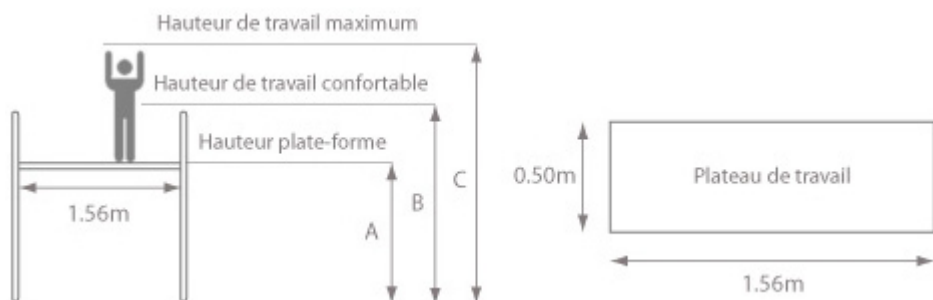

Echafaudage domestique en aluminium pour diverses utilisations.

Hauteur de travail maximale : 6.46 mètres

- Montage ultra rapide à système quart de tour (sans visserie): 8 minutes dès le second montage.
- Plateau antidérapant alu/bois avec trappe d'accès.
- Barres stabilisatrices coulissantes permettant de travailler à proximité du mûr, roues Ø 150mm.
- Echafaudage permettant le rattrapage de niveau, réglable à chaque échelon.
- Dimensions de l'échafaudage plié (L x l x h): 2.22m x 0.58m x 0.50m.
- Echafaudage domestique livré avec notice de montage.

Référence	Nombre de plateaux	Dimensions (m)			Poids Kg
		A	B	C	
PN/CLA	2	4.46	5.46	6.46	67.4

Norme
NF E85-200

Garantie
5 ans

Fabrication

150
kg

Plateau avec trappe

Déplacement facile

SARL MATISERE