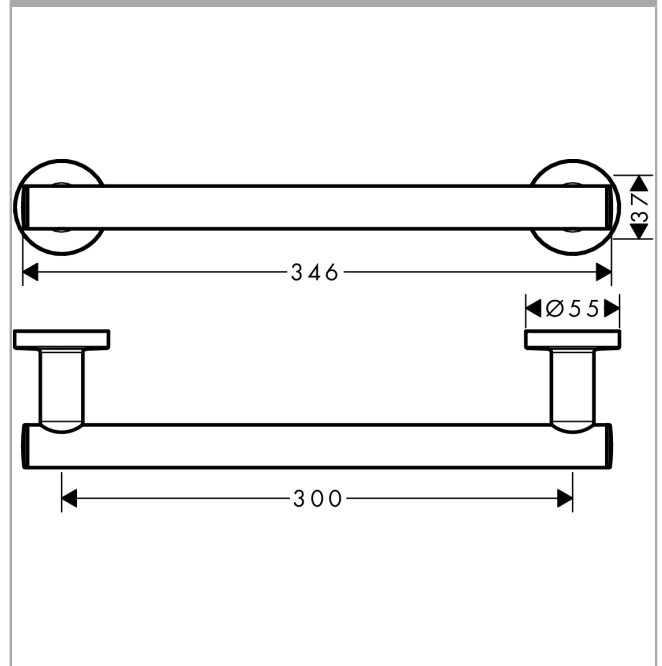

**Logis Universal**  
**Poignée d'appui**Finition: **Chromé**Numéro d'article: **41713000****Description****Caractéristiques**

- montage mural
- matériau: laiton
- matériau de la fixation: métallique
- longueur: 345 mm
- avec matériel de montage
- fixation encastrée
- distance de perçage: 300 mm
- diamètre du trou de perçage: 6 mm

**Détails de l'article**

EAN

4059625123102

**Photo du produit****Plan géométral**

Logis Universal  
 Poignée d'appui  
 Finition: Chromé

Numéro d'article: 41713000

Vue éclatée

Année de construction: >04/18