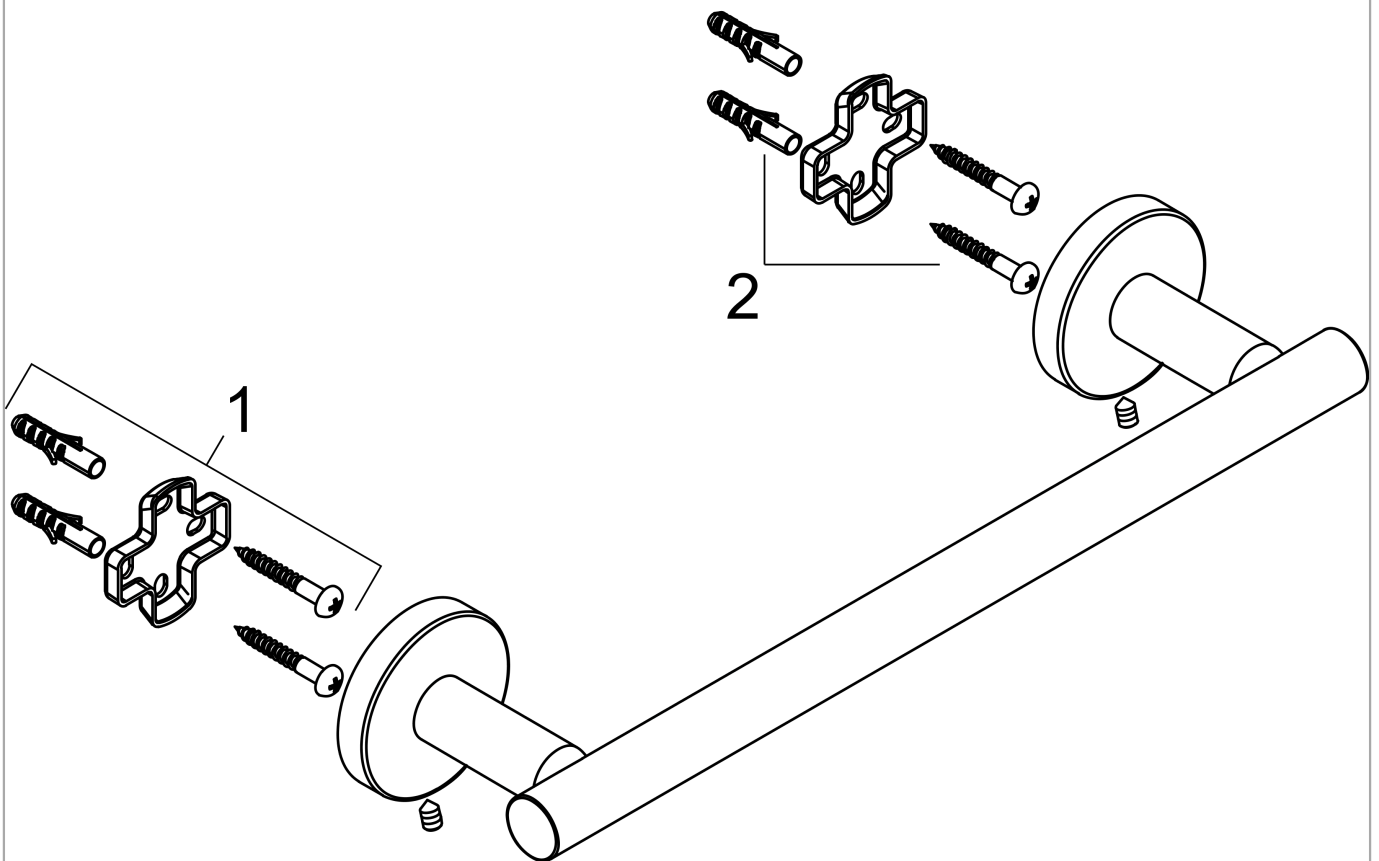

**Logis Universal**  
**Poignée d'appui**Finition: **Chromé**Numéro d'article: **41713000****Description****Caractéristiques**

- montage mural
- matériau: laiton
- matériau de la fixation: métallique
- longueur: 345 mm
- avec matériel de montage
- fixation encastrée
- distance de perçage: 300 mm
- diamètre du trou de perçage: 6 mm

**Détails de l'article**

EAN

4059625123102

**Photo du produit****Plan géométral**

Logis Universal  
 Poignée d'appui  
 Finition: Chromé

Numéro d'article: 41713000

Vue éclatée

Année de construction: >04/18

**Logis Universal**  
**Poignée d'appui**

Finition: **Chromé**    Numéro d'article: **41713000**

**Liste des pièces détachées**

Année de construction: **>04/18**

<b>Pos.</b>	<b>Description</b>	<b>Numéro d'article</b>	<b>GP</b>	<b>UE</b>
1	support cpl.	94318000	17,65 €	1