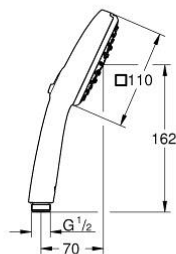

DESCRIPTION DU PRODUIT

- Couleur: Chromé
- Types de jets :
- Jet pluie, jet stimulant, jet massage
- GROHE Économie d'eau Consommation d'eau réduite, jet parfait
- GROHE Sélection facile - Tourner simplement le bouton pour profiter du jet souhaité
- GROHE DreamSpray débit d'eau uniforme pour tous les types de jets
- GROHE Finition Longue Durée
- Procédé anti-calcaire SpeedClean
- Conduits d'eau internes, longévité maximale
- ShockProof anneau en silicone protecteur en cas de chute
- Système de montage universel : s'associe avec tous les flexibles de douche
- Débit maximum à 3 bars : 7,4 l/min