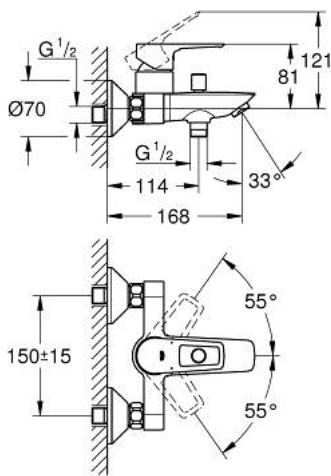

### DESCRIPTION DU PRODUIT

- Couleur: Chromé
- Montage mural apparent
- Levier de commande métallique
- GROHE Long-Life Cartouche céramique 35 mm
- Limiteur de température
- GROHE Finition Longue Durée
- Inverseur automatique pour 2 sorties
- Bec avec mousseur
- Clapet anti-retour intégré dans le départ douche 1/2"
- Protégé contre les retours d'eau
- Raccords en S
- Rosace métallique
- Clé de montage et d'entretien GROHE QuickSpanner incluse (version chrome uniquement)