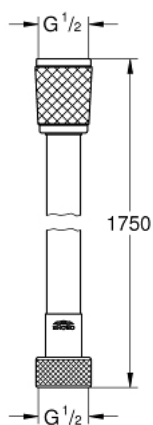

### DESCRIPTION DU PRODUIT

- Couleur: Chromé
- Montage mural apparent
- Levier de commande métallique
- GROHE Long-Life Cartouche céramique 35 mm
- Limiteur de température
- GROHE Finition Longue Durée
- Inverseur automatique pour 2 sorties
- Bec avec mousseur
- Clapet anti-retour intégré dans le départ douche 1/2"
- Protégé contre les retours d'eau
- Raccords en S
- Rosace métallique
- Clé de montage et d'entretien GROHE QuickSpanner incluse (version chrome uniquement)

### DESCRIPTION DU PRODUIT

- **1750 mm**
- Surface lisse pour un nettoyage facile
- Résistance aux torsions jusqu'à 500N
- Résistance à la pression jusqu'à 5 bars
- Résistance à la chaleur 70°C
- **Anti-pliures** résistant aux pliures
- Connexion universelle G 1/2" x 1/2"
- Système anti-torsion Twistfree
- **GROHE StarLight** Chrome éclatant et durable
- Livré en boîte avec fenêtre