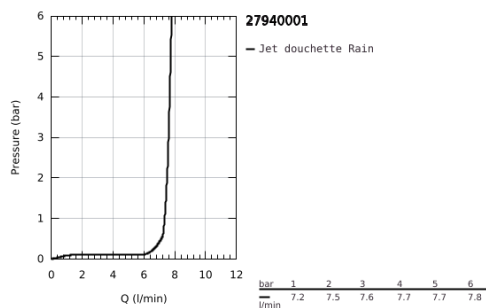

27 940 001 VITALIO START 110 DOUCHETTE 1 JET

DESCRIPTION DU PRODUIT

- Colour: Chromé
- Types de jets:
- Jet pluie
- GROHE Économie d'eau Consommation d'eau réduite, jet parfait
- GROHE DreamSpray débit d'eau uniforme pour tous les types de jets
- GROHE Brilliance Longue Durée : Brilliance éclatante année après année
- Procédé anti-calcaire SpeedClean
- Conduits d'eau internes, longévité maximale
- ShockProof anneau en silicone protecteur en cas de chute
- Système de montage universel : s'associe avec tous les flexibles de douche
- maximum flow rate (at 3 bar): 16,6 l/min
- Packaging 5 couleurs