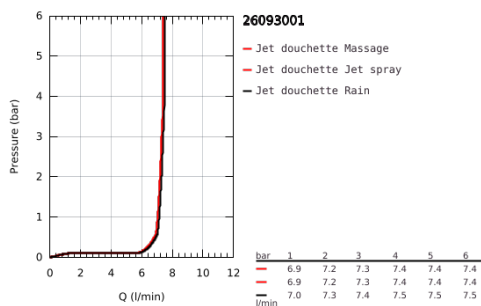

### DESCRIPTION DU PRODUIT

- Couleur: Chromé
- Types de jets :
- Jet pluie, jet stimulant, jet massage
- GROHE Économie d'eau Consommation d'eau réduite, jet parfait
- GROHE Sélection facile - Tourner simplement le bouton pour profiter du jet souhaité
- GROHE DreamSpray débit d'eau uniforme pour tous les types de jets
- GROHE Finition Longue Durée
- Procédé anti-calcaire SpeedClean
- Conduits d'eau internes, longévité maximale
- ShockProof anneau en silicone protecteur en cas de chute
- Système de montage universel : s'associe avec tous les flexibles de douche
- Débit maximum à 3 bars : 7,4 l/min