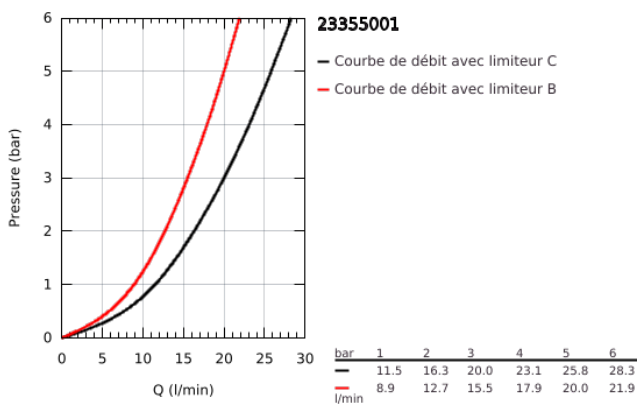

### DESCRIPTION DU PRODUIT

- Couleur: Chromé
- Montage mural apparent
- Levier de commande métallique
- GROHE Long-Life Cartouche céramique 35 mm
- Limiteur de température
- GROHE Finition Longue Durée
- Inverseur automatique pour 2 sorties
- Bec avec mousseur
- Clapet anti-retour intégré dans le départ douche 1/2"
- Protégé contre les retours d'eau
- Raccords en S
- Rosace métallique
- Clé de montage et d'entretien GROHE QuickSpanner incluse (version chrome uniquement)