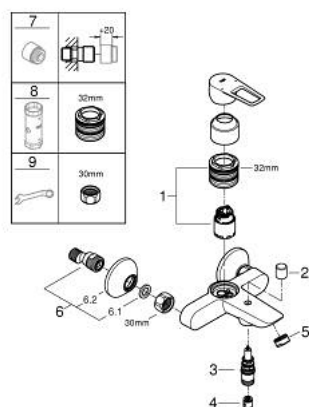

### DESCRIPTION DU PRODUIT

- Couleur: Chromé
- Montage mural apparent
- Levier de commande métallique
- GROHE Long-Life Cartouche céramique 35 mm
- Limiteur de température
- GROHE Finition Longue Durée
- Inverseur automatique pour 2 sorties
- Bec avec mousseur
- Clapet anti-retour intégré dans le départ douche 1/2"
- Protégé contre les retours d'eau
- Raccords en S
- Rosace métallique
- Clé de montage et d'entretien GROHE QuickSpanner incluse (version chrome uniquement)

### PIÈCES DÉTACHÉES, novembre 2021 – now

- 1: Cartouche (Référence 46374000)
  - 2: Bouton d'inverseur (Référence 64309000)
  - 3: Mécanisme d'inverseur (Référence 65655000)
  - 4: Clapet anti-retours (Référence 08565000)
  - 5: Mousseur (Référence 13941000)
  - 6: Raccord S mural (Référence 12075000)
  - 6.1: Joint (Référence 0138600M)
  - 6.2: Rosace (Référence 0221000M)
  - 7: Rallonge 3/4" 20 mm (Référence 0713000M)\*
  - 8: Clé (Référence 19332000)\*
  - 9: Clé spéciale (Référence 19377000)\*
- \*Accessoires spéciaux

### DESCRIPTION DU PRODUIT

- **1750 mm**
- Surface lisse pour un nettoyage facile
- Résistance aux torsions jusqu'à 500N
- Résistance à la pression jusqu'à 5 bars
- Résistance à la chaleur 70°C
- **Anti-pliures** résistant aux pliures
- Connexion universelle G 1/2" x 1/2"
- Système anti-torsion Twistfree
- **GROHE StarLight** Chrome éclatant et durable
- Livré en boîte avec fenêtre