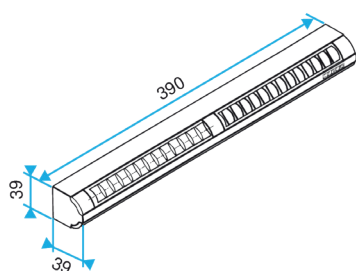

Données générales

Références	Matériau principal	Couleur
11011160	Plastique	Chêne clair

Données dimensionnelles

Références	H (mm)	l (mm)	L (mm)	Fente (mm)
11011160	39	39	390	2 x (172 x 12);(250 x 15)

EA22, EA30; Entraxe = 370 mm