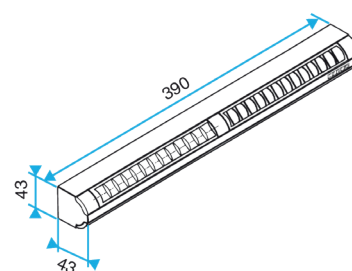

Données générales

Références	Matériau principal	Couleur
11011160	Plastique	Chêne clair

Données dimensionnelles

Références	H (mm)	l (mm)	L (mm)	Fente (mm)
11011160	39	39	390	2 x (172 x 12);(250 x 15)

EA22, EA30; Entraxe = 370 mm