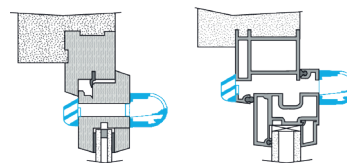

Données générales

Références	Matériau principal	Couleur
11011160	Plastique	Chêne clair

Données dimensionnelles

Références	H (mm)	l (mm)	L (mm)	Fente (mm)
11011160	39	39	390	2 x (172 x 12);(250 x 15)

EA22, EA30; Entraxe = 370 mm

EA45; Entraxe = 370 mm

Entrée d'air autoréglable

11011160

EA Module 30 m³/h - 37 dB - Chêne clair

Données aérauliques

Références	Débit nominal (m ³ /h)
11011160	30

Données acoustiques

Références	Dnew (Ctr) avec auvent standard (dB)	Dnew (Ctr) avec auvent standard et entretoise acoustique (dB)	Dnew (Ctr) avec auvent acoustique et entretoise acoustique (dB)	Dnew (Ctr) avec auvent acoustique (dB)
11011160	36	37	39	38

Installation

Mise en œuvre entrée d'air EA

Coupe entrée d'air EA

Courbes