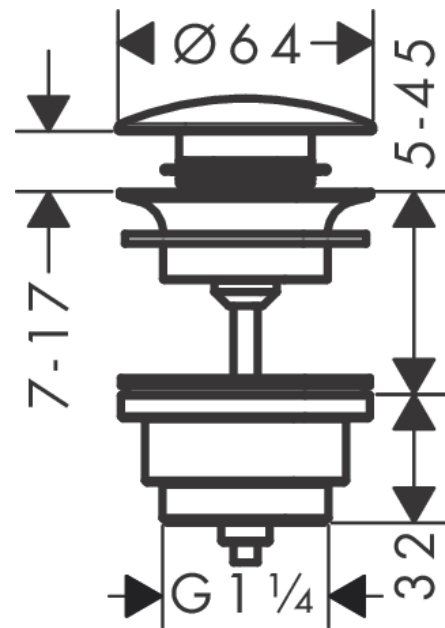

Bonde Push-open

Finition: **Blanc mat**

Numéro d'article: **50100700**

Description

Caractéristiques

- E6, C0, A., U3
- ouverture par bouchon pression
- pour lavabos avec trop-plein
- dimension du raccordement: G 1 1/4"
- avec trop-plein

Détails de l'article

EAN

4059625266120

Prix de design

Photo du produit

Plan géométral

Bonde Push-open

Finition: **Blanc mat**

Numéro d'article: **50100700**

Vue éclatée

Année de construction: **>04/20**

Bonde Push-openFinition: **Blanc mat** Numéro d'article: **50100700****Liste des pièces détachées**

Année de construction: >04/20