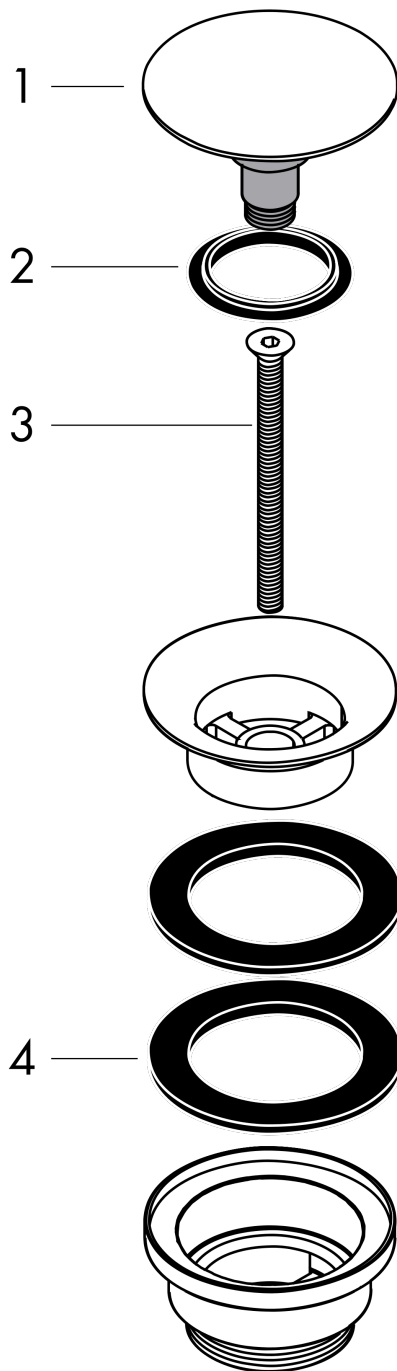

Bonde Push-open

Finition: **Blanc mat**

Numéro d'article: **50100700**

Description

Caractéristiques

- E6, C0, A., U3
- ouverture par bouchon pression
- pour lavabos avec trop-plein
- dimension du raccordement: G 1 1/4"
- avec trop-plein

Détails de l'article

EAN

4059625266120

Prix de design

Photo du produit

Plan géométral

Bonde Push-open

Finition: **Blanc mat**

Numéro d'article: **50100700**

Vue éclatée

Année de construction: **>04/20**

Bonde Push-openFinition: **Blanc mat** Numéro d'article: **50100700****Liste des pièces détachées**

Année de construction: >04/20